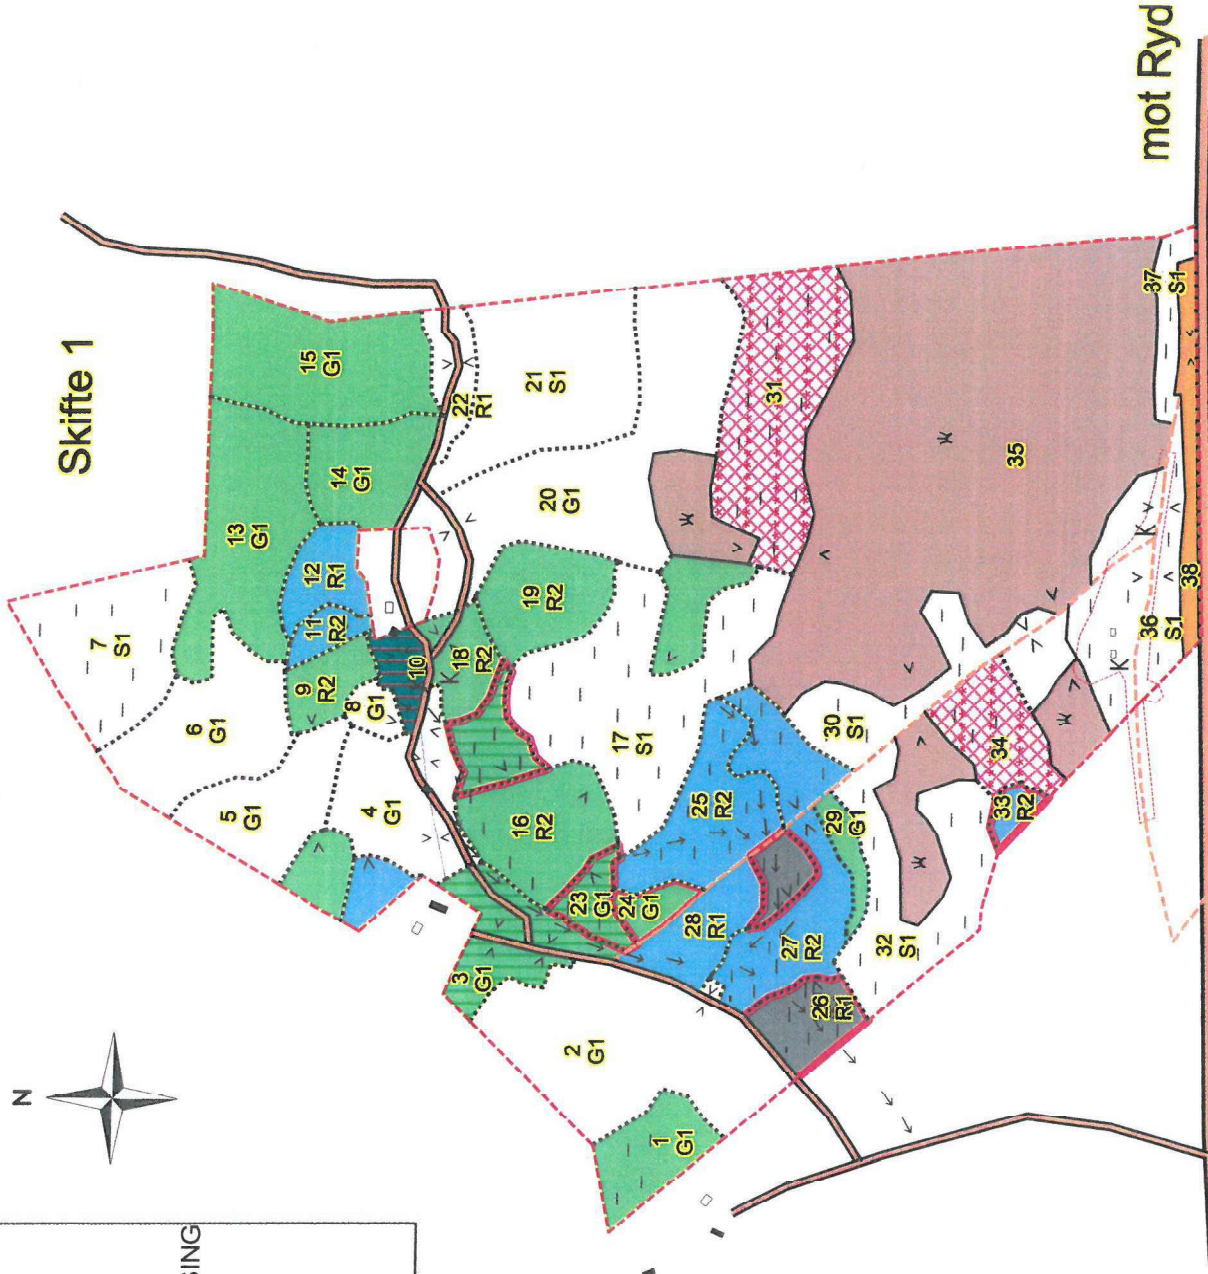

SKOGSKARTA

Plan
Församling
Kommun
Län
Planen avser
Planläggare
Utskriftsdatum

BJÄLLERHULT 1:32
Almundsryd
Tingsryd
Kronobergs län
2026 - 2035
KENT DAHLIN-VOLSING
2026-03-13

Målsättning (rastrerad)

- NV-mål skötsel
- NV-mål orört

Certifiering

- Lövdominans F
- Åtgärd, föreslagen

Ingen åtgärd

- Gallring
- Röjning
- Naturvård
- Övrigt

Konturfärger:

- Förfallen
- Snarast
- Inom 2-5 år
- Inom 5-10 år

Ågoslag

- Myr
- Övrig landareal

= 1 Hektar

mot Lönsboda

1:7000

350 m