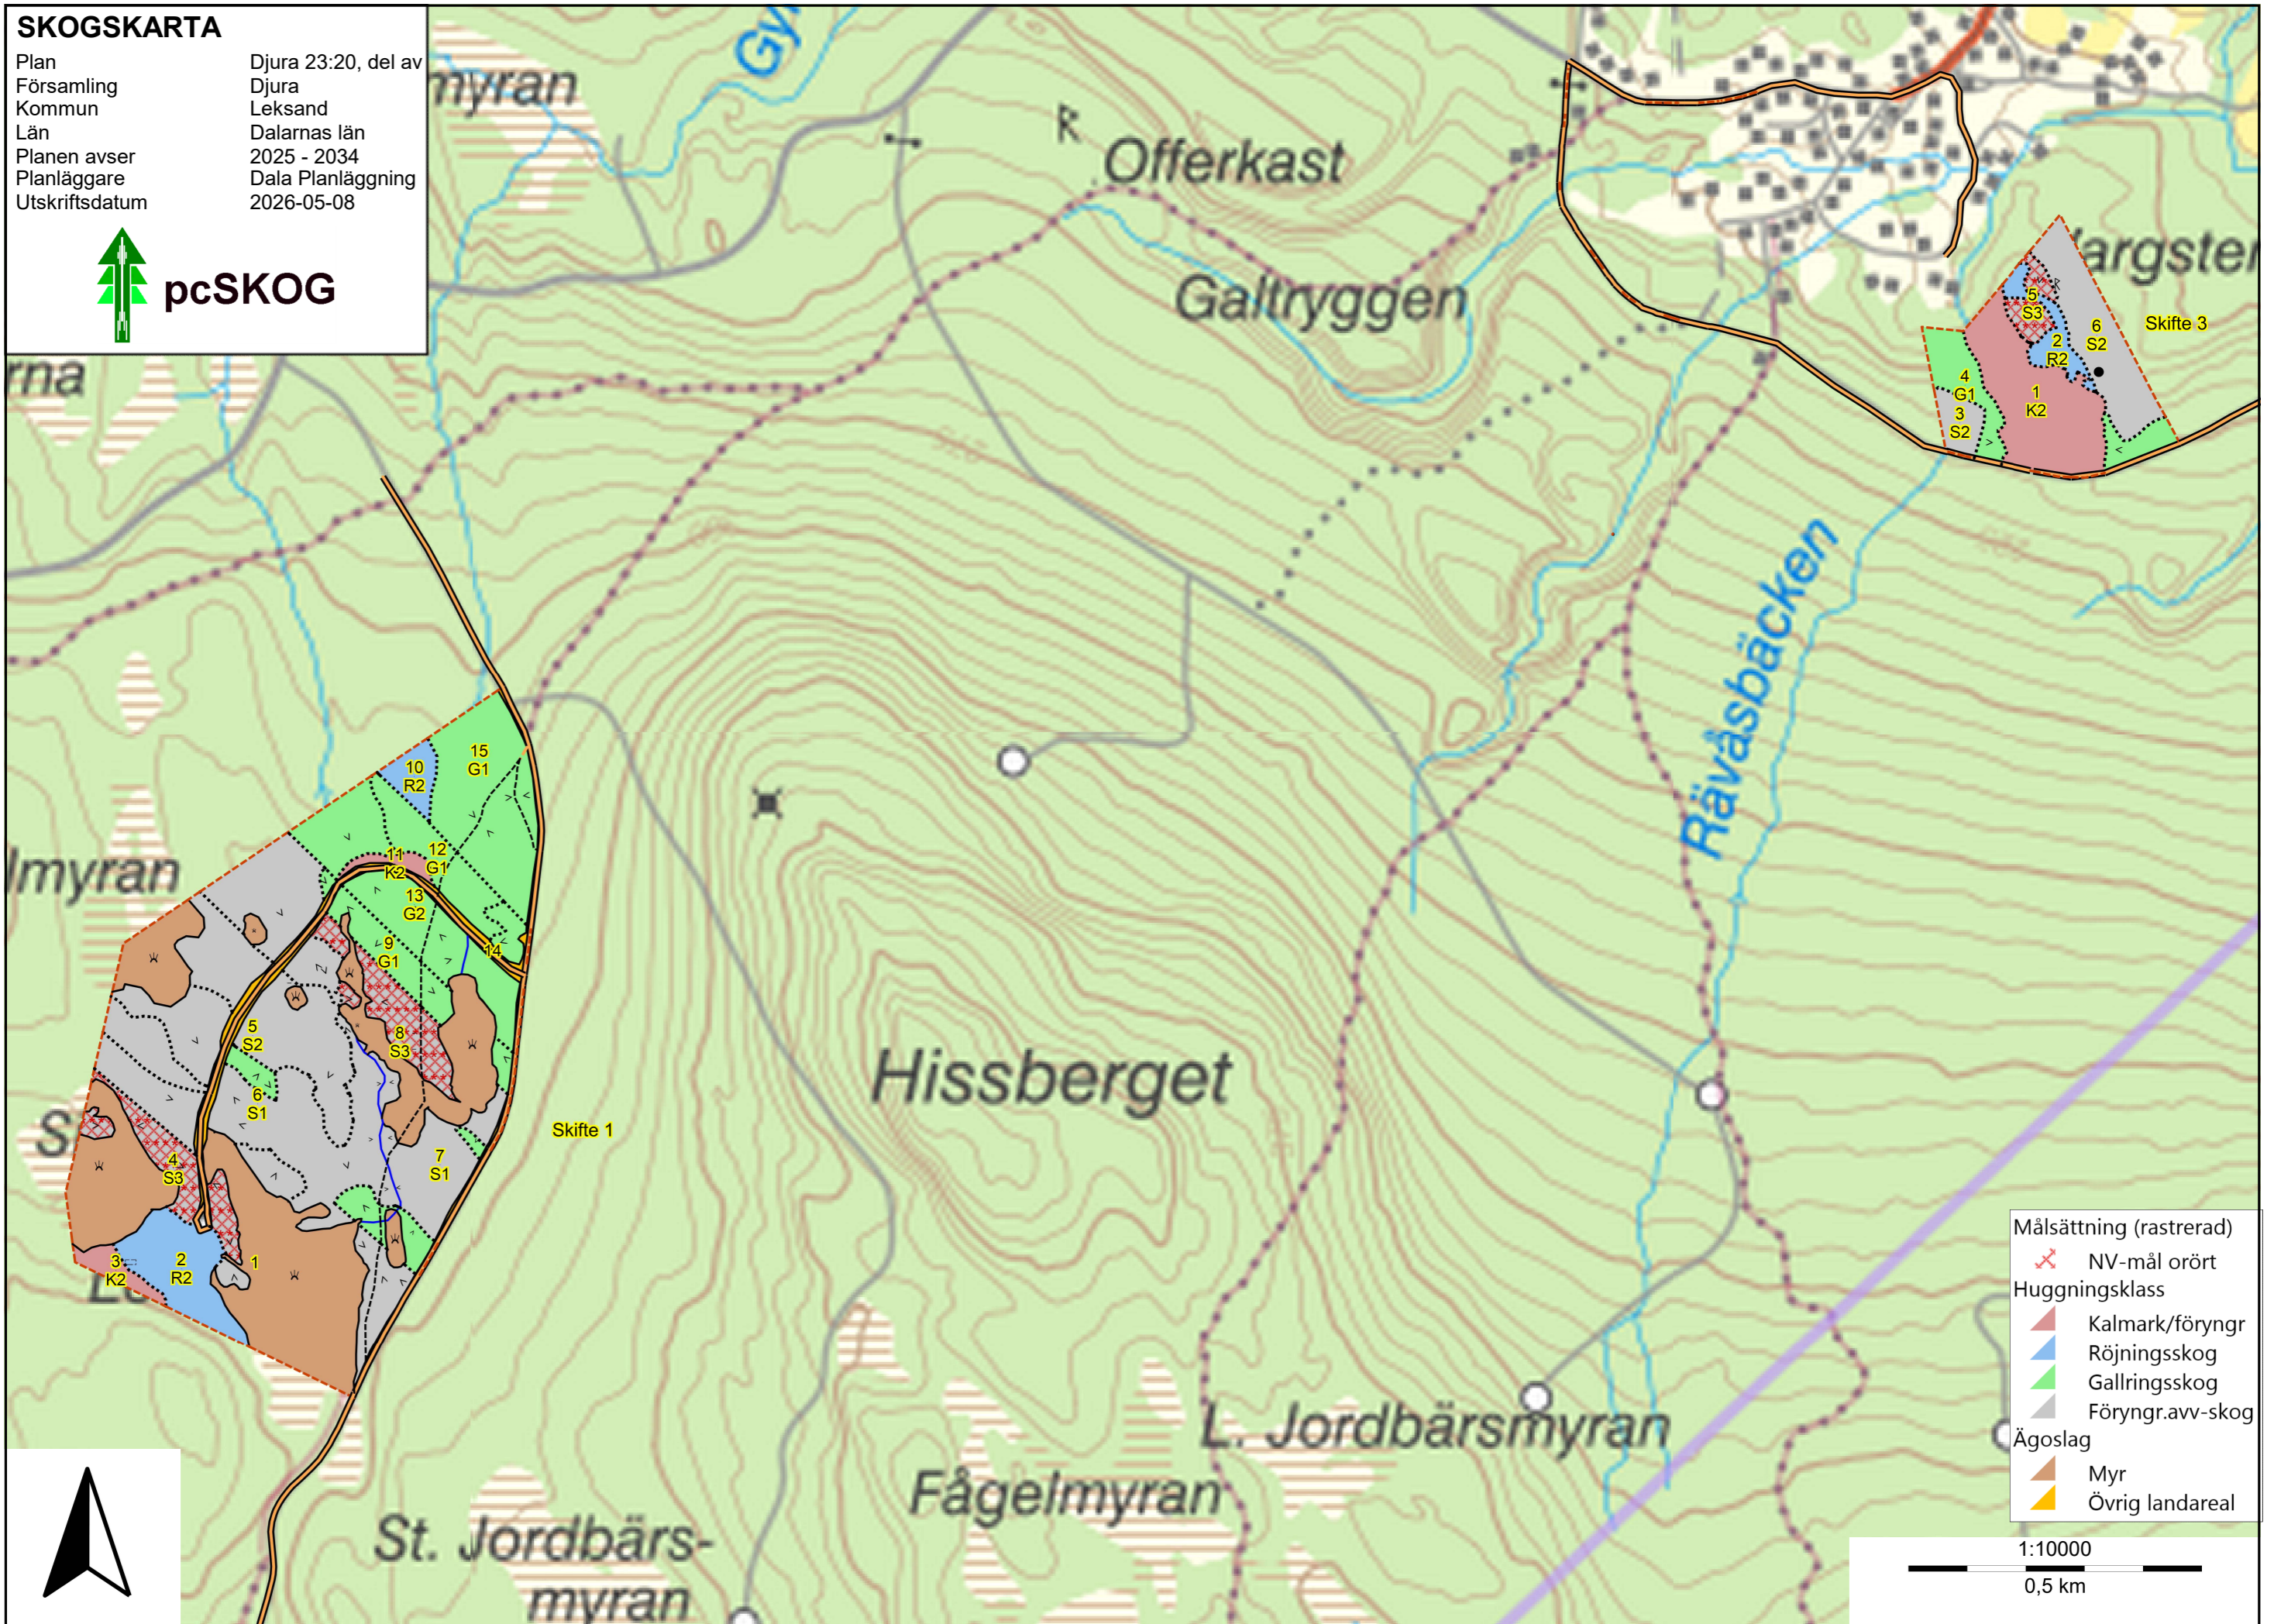

SKOGSKARTA

Plan Djura 23:20, del av
Församling Djura
Kommun Leksand
Län Dalarnas län
Planen avser 2025 - 2034
Planläggare Dala Planläggning
Utskriftsdatum 2026-05-08

Målsättning (rastrerad)

NV-mål orört

Huggningsklass

0,5 km