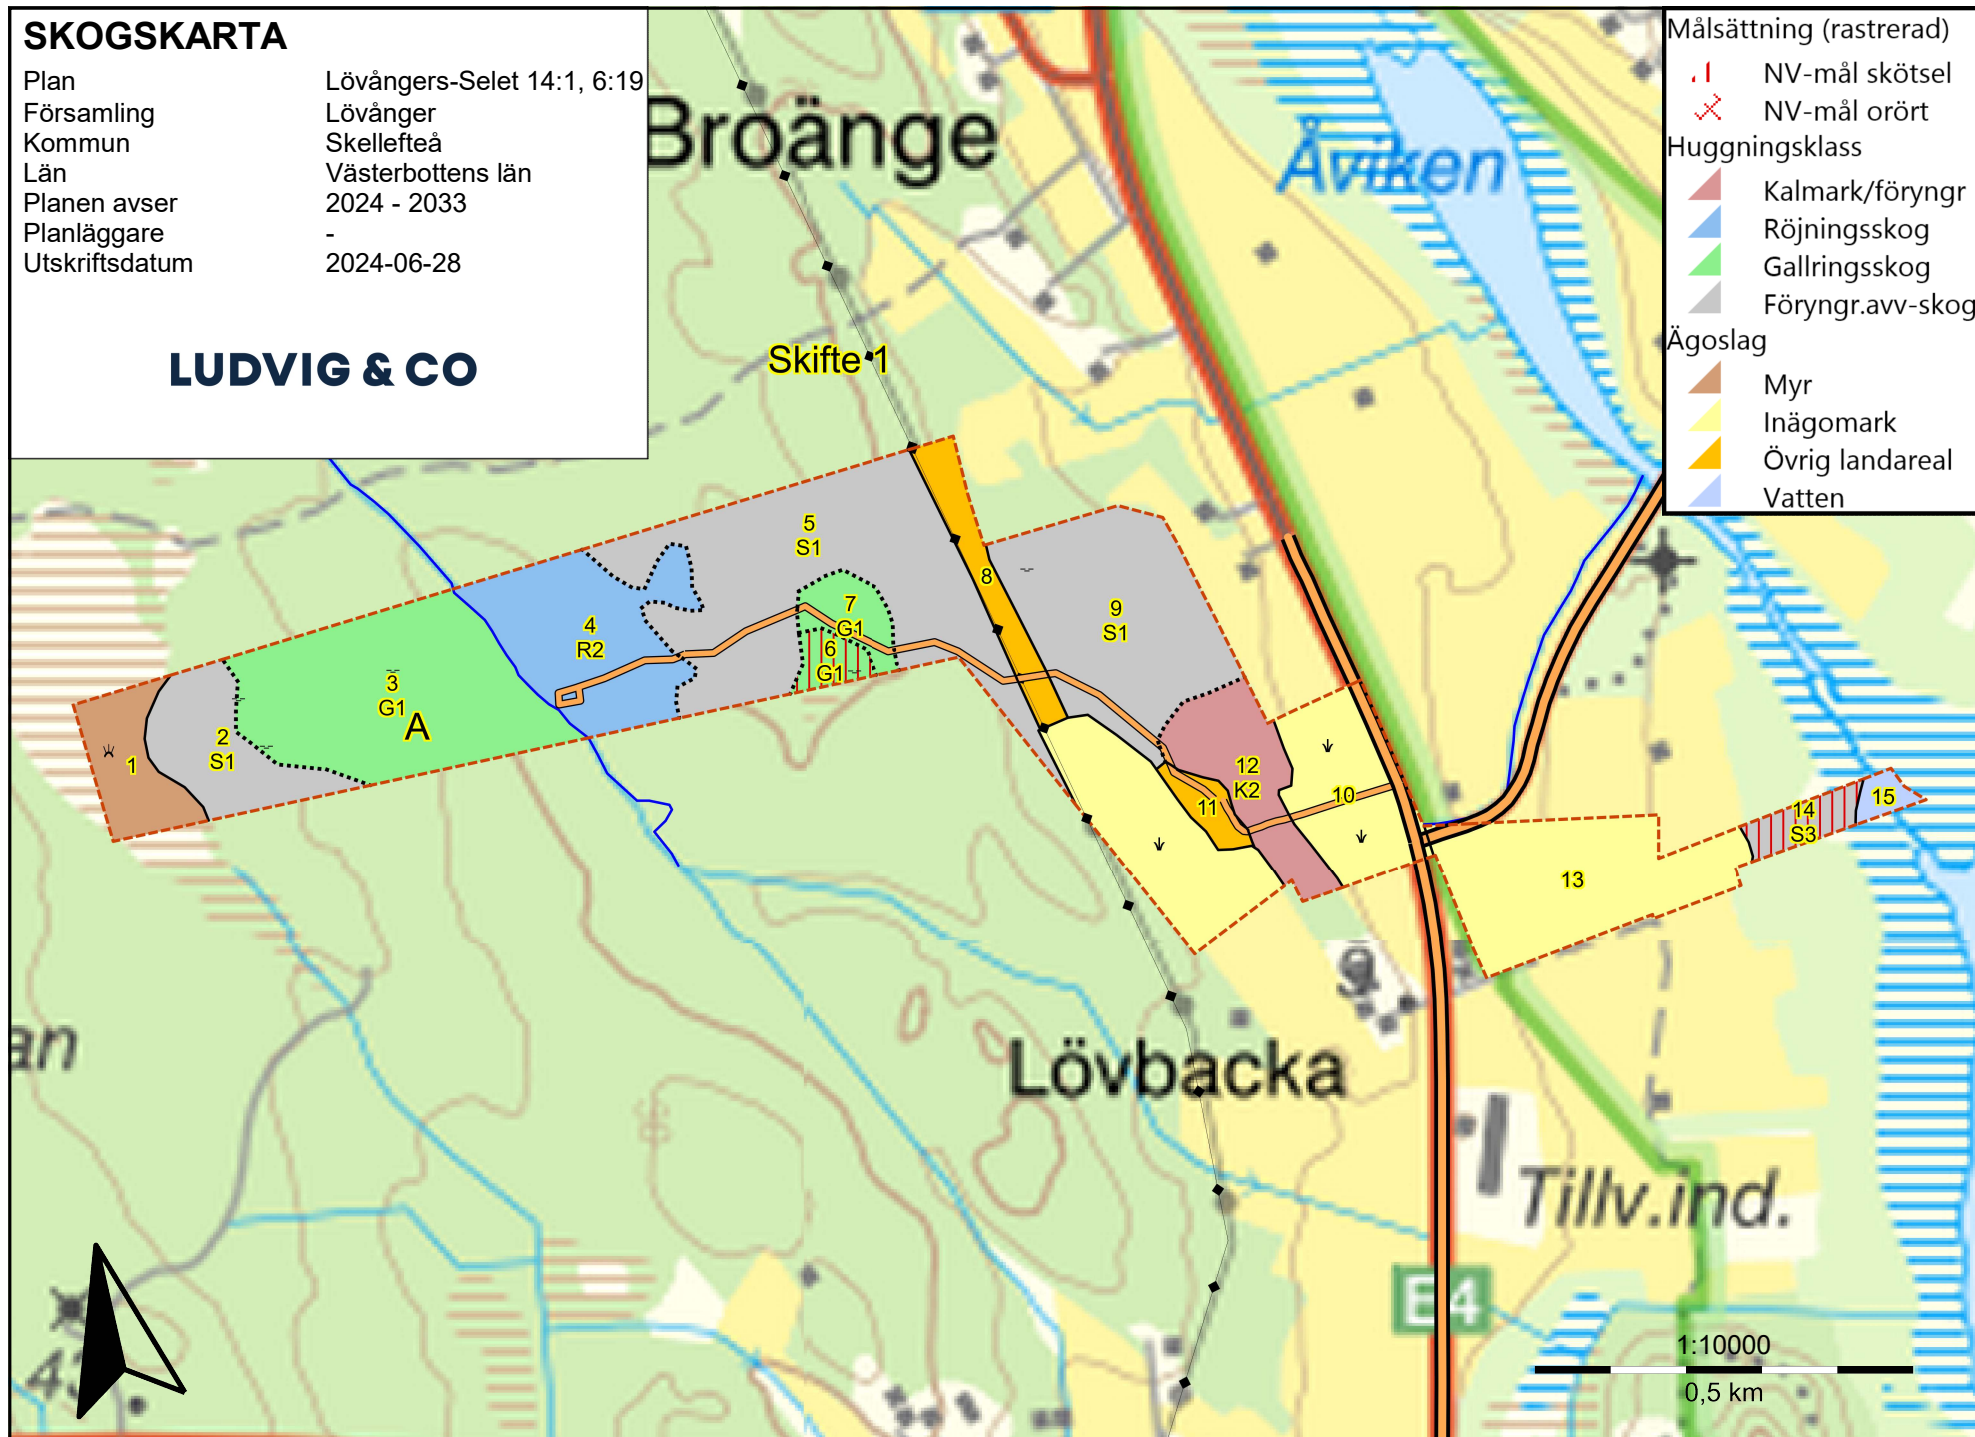

SKOGSKARTA

Plan Lövångers-Selet 14:1, 6:19
Församling Lövånger
Kommun Skellefteå
Län Västerbottens län
Planen avser 2024 - 2033
Planläggare -
Utskriftsdatum 2024-06-28

LUDVIG & CO

Målsättning (rastrerad)

- NV-mål skötsel
- NV-mål orört

Huggningsklass

- Kalmark/föryngr
- Röjningsskog
- Gallringsskog
- Föryngr.avv-skog

Ägoslag

- Myr
- Inägomark
- Övrig landareal
- Vatten

SKOGSKARTA

Plan Lövångers-Selet 14:1, 6:19
Församling Lövånger
Kommun Skellefteå
Län Västerbottens län
Planen avser 2024 - 2033
Planläggare -
Utskriftsdatum 2024-06-28

LUDVIG & CO

Symboler

- ~ Berg
- ▼ Inäga
- K Kulturhistoriskt objekt
- * Myr
- Sumptecken

Linjer

- ⋯ Avdelning
- Ägoslag
- - - Fastighet
- Bäck/dike
- Kraftledning
- Allmän väg
- Huvudväg

Målsättning (rastrerad)