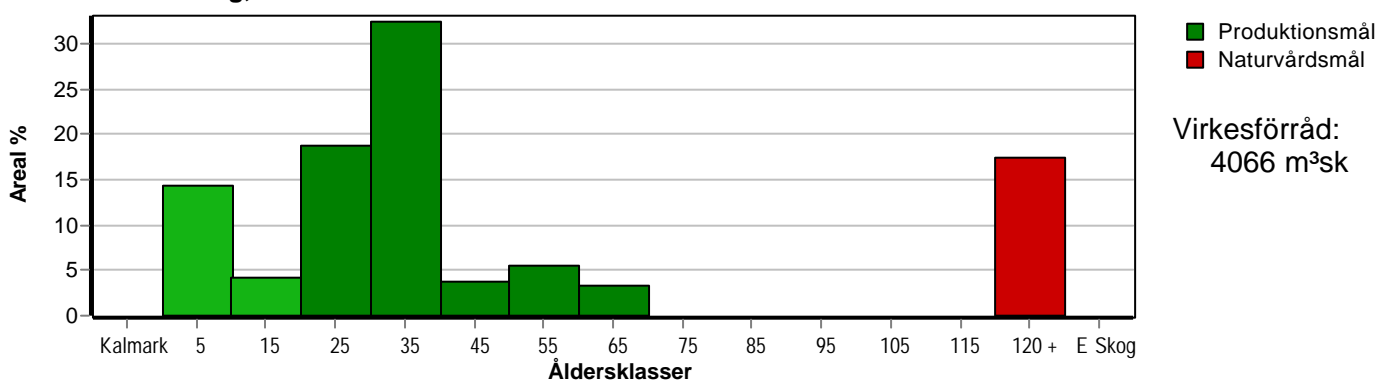

Skogens fördelning på åldersklasser

Åldersklass	Areal		Virkesförråd					
	ha	%	Totalt m ³ sk	m ³ sk /ha	Tall %	Gran %	Löv %	Cont %
Kalmark								
- 9 år	6,0	14	36	6	59	13	28	
10 - 19	1,7	4	56	33	35	60	5	
20 - 29	7,8	19	390	50	95	2	3	
30 - 39	13,5	32	1184	88	92	6	2	
40 - 49	1,6	4	306	191	40	50		10
50 - 59	2,3	6	458	199	10	90		
60 - 69	1,4	3	232	166	1	87	12	
70 - 79								
80 - 89								
90 - 99								
100 - 109								
110 - 119								
120 +	7,3	18	1404	192	41	54	5	
Lågproduktkog(E) ÖF/Skikt								
Summa/Medel	41,6	100	4066	98	55	40	4	1

Arefördelning, aktuell

Arefördelning, om 10 år (föresatt att föreslagna åtgärder utförs)