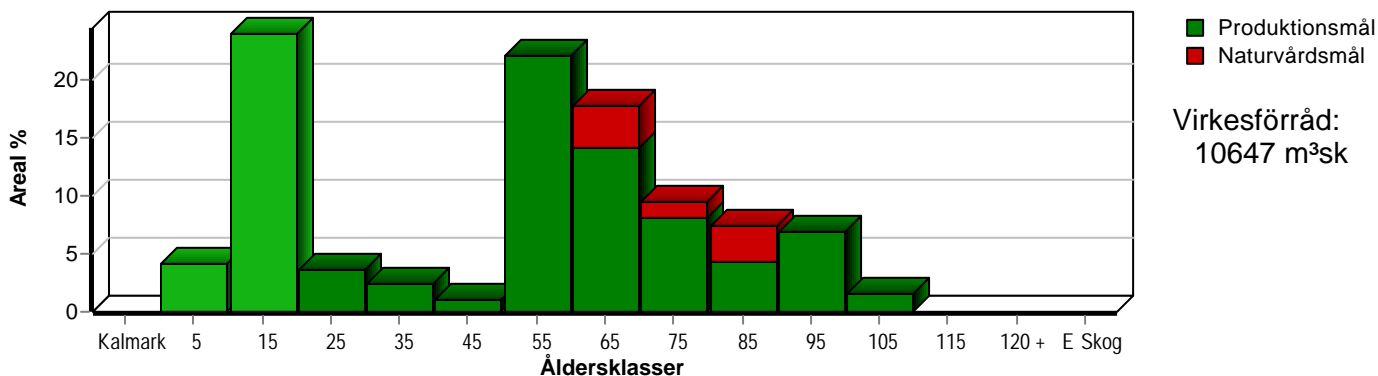

Skogens fördelning på åldersklasser

Åldersklass	Areal		Virkesförråd				
	ha	%	Totalt m ³ sk	m ³ sk /ha	Gran %	Löv %	Tall %
Kalmark							
- 9 år	12,2	24	88	7	49	46	5
10 - 19	1,8	4	117	65	13	87	
20 - 29	1,2	2	85	71	65	10	25
30 - 39	0,5	1	95	190		100	
40 - 49	11,2	22	1896	169	64	30	6
50 - 59	9,0	18	2059	229	56	38	6
60 - 69	4,8	9	1500	312	84	9	7
70 - 79	3,8	7	1175	309	62	38	
80 - 89	3,5	7	511	146	50	15	35
90 - 99	1,6	3	381	238	78	22	
100 - 109	1,3	3	122	94	35	7	58
110 - 119							
120 +							
Lågproduktkog(E) ÖF/Skikt							
Summa/Medel	50,9	100	8029	158	63	29	8

Arefördelning, aktuell

Arefördelning, om 10 år (föresatt att föreslagna åtgärder utförs)

Aktuell andel kalmare och skog yngre än 20 år är 28 % (14,0 ha) och om 10 år (föresatt att föreslagna åtgärder utförs) 28 % (14,3 ha).