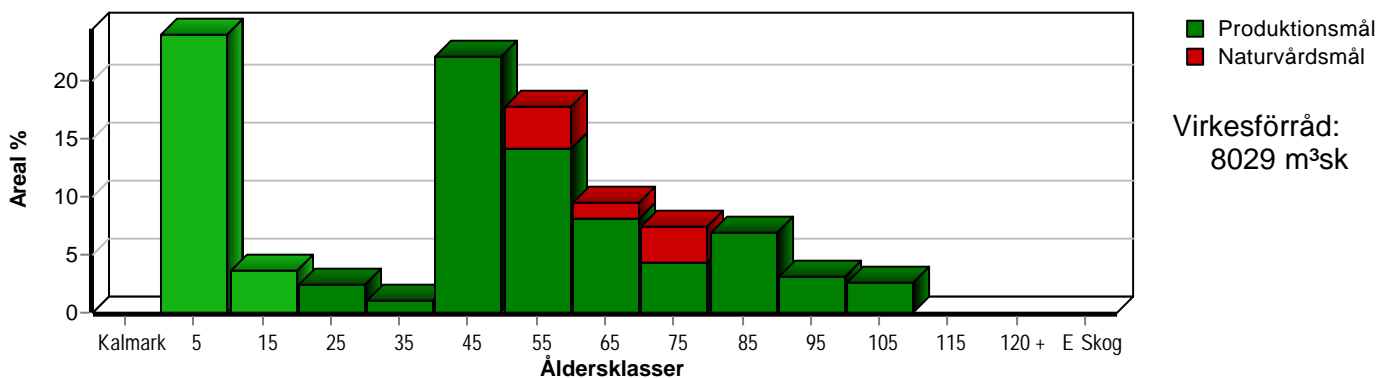

Skogens fördelning på åldersklasser

Åldersklass	Areal		Virkesförråd				
	ha	%	Totalt m ³ sk	m ³ sk /ha	Gran %	Löv %	Tall %
Kalmark							
- 9 år	12,2	24	88	7	49	46	5
10 - 19	1,8	4	117	65	13	87	
20 - 29	1,2	2	85	71	65	10	25
30 - 39	0,5	1	95	190		100	
40 - 49	11,2	22	1896	169	64	30	6
50 - 59	9,0	18	2059	229	56	38	6
60 - 69	4,8	9	1500	312	84	9	7
70 - 79	3,8	7	1175	309	62	38	
80 - 89	3,5	7	511	146	50	15	35
90 - 99	1,6	3	381	238	78	22	
100 - 109	1,3	3	122	94	35	7	58
110 - 119							
120 +							
Lågproduktkog(E) ÖF/Skikt							
Summa/Medel	50,9	100	8029	158	63	29	8

Arefördelning, aktuell

Arefördelning, om 10 år (föresatt att föreslagna åtgärder utförs)

Aktuell andel kalmare och skog yngre än 20 år är 28 % (14,0 ha) och om 10 år (föresatt att föreslagna åtgärder utförs) 28 % (14,3 ha).