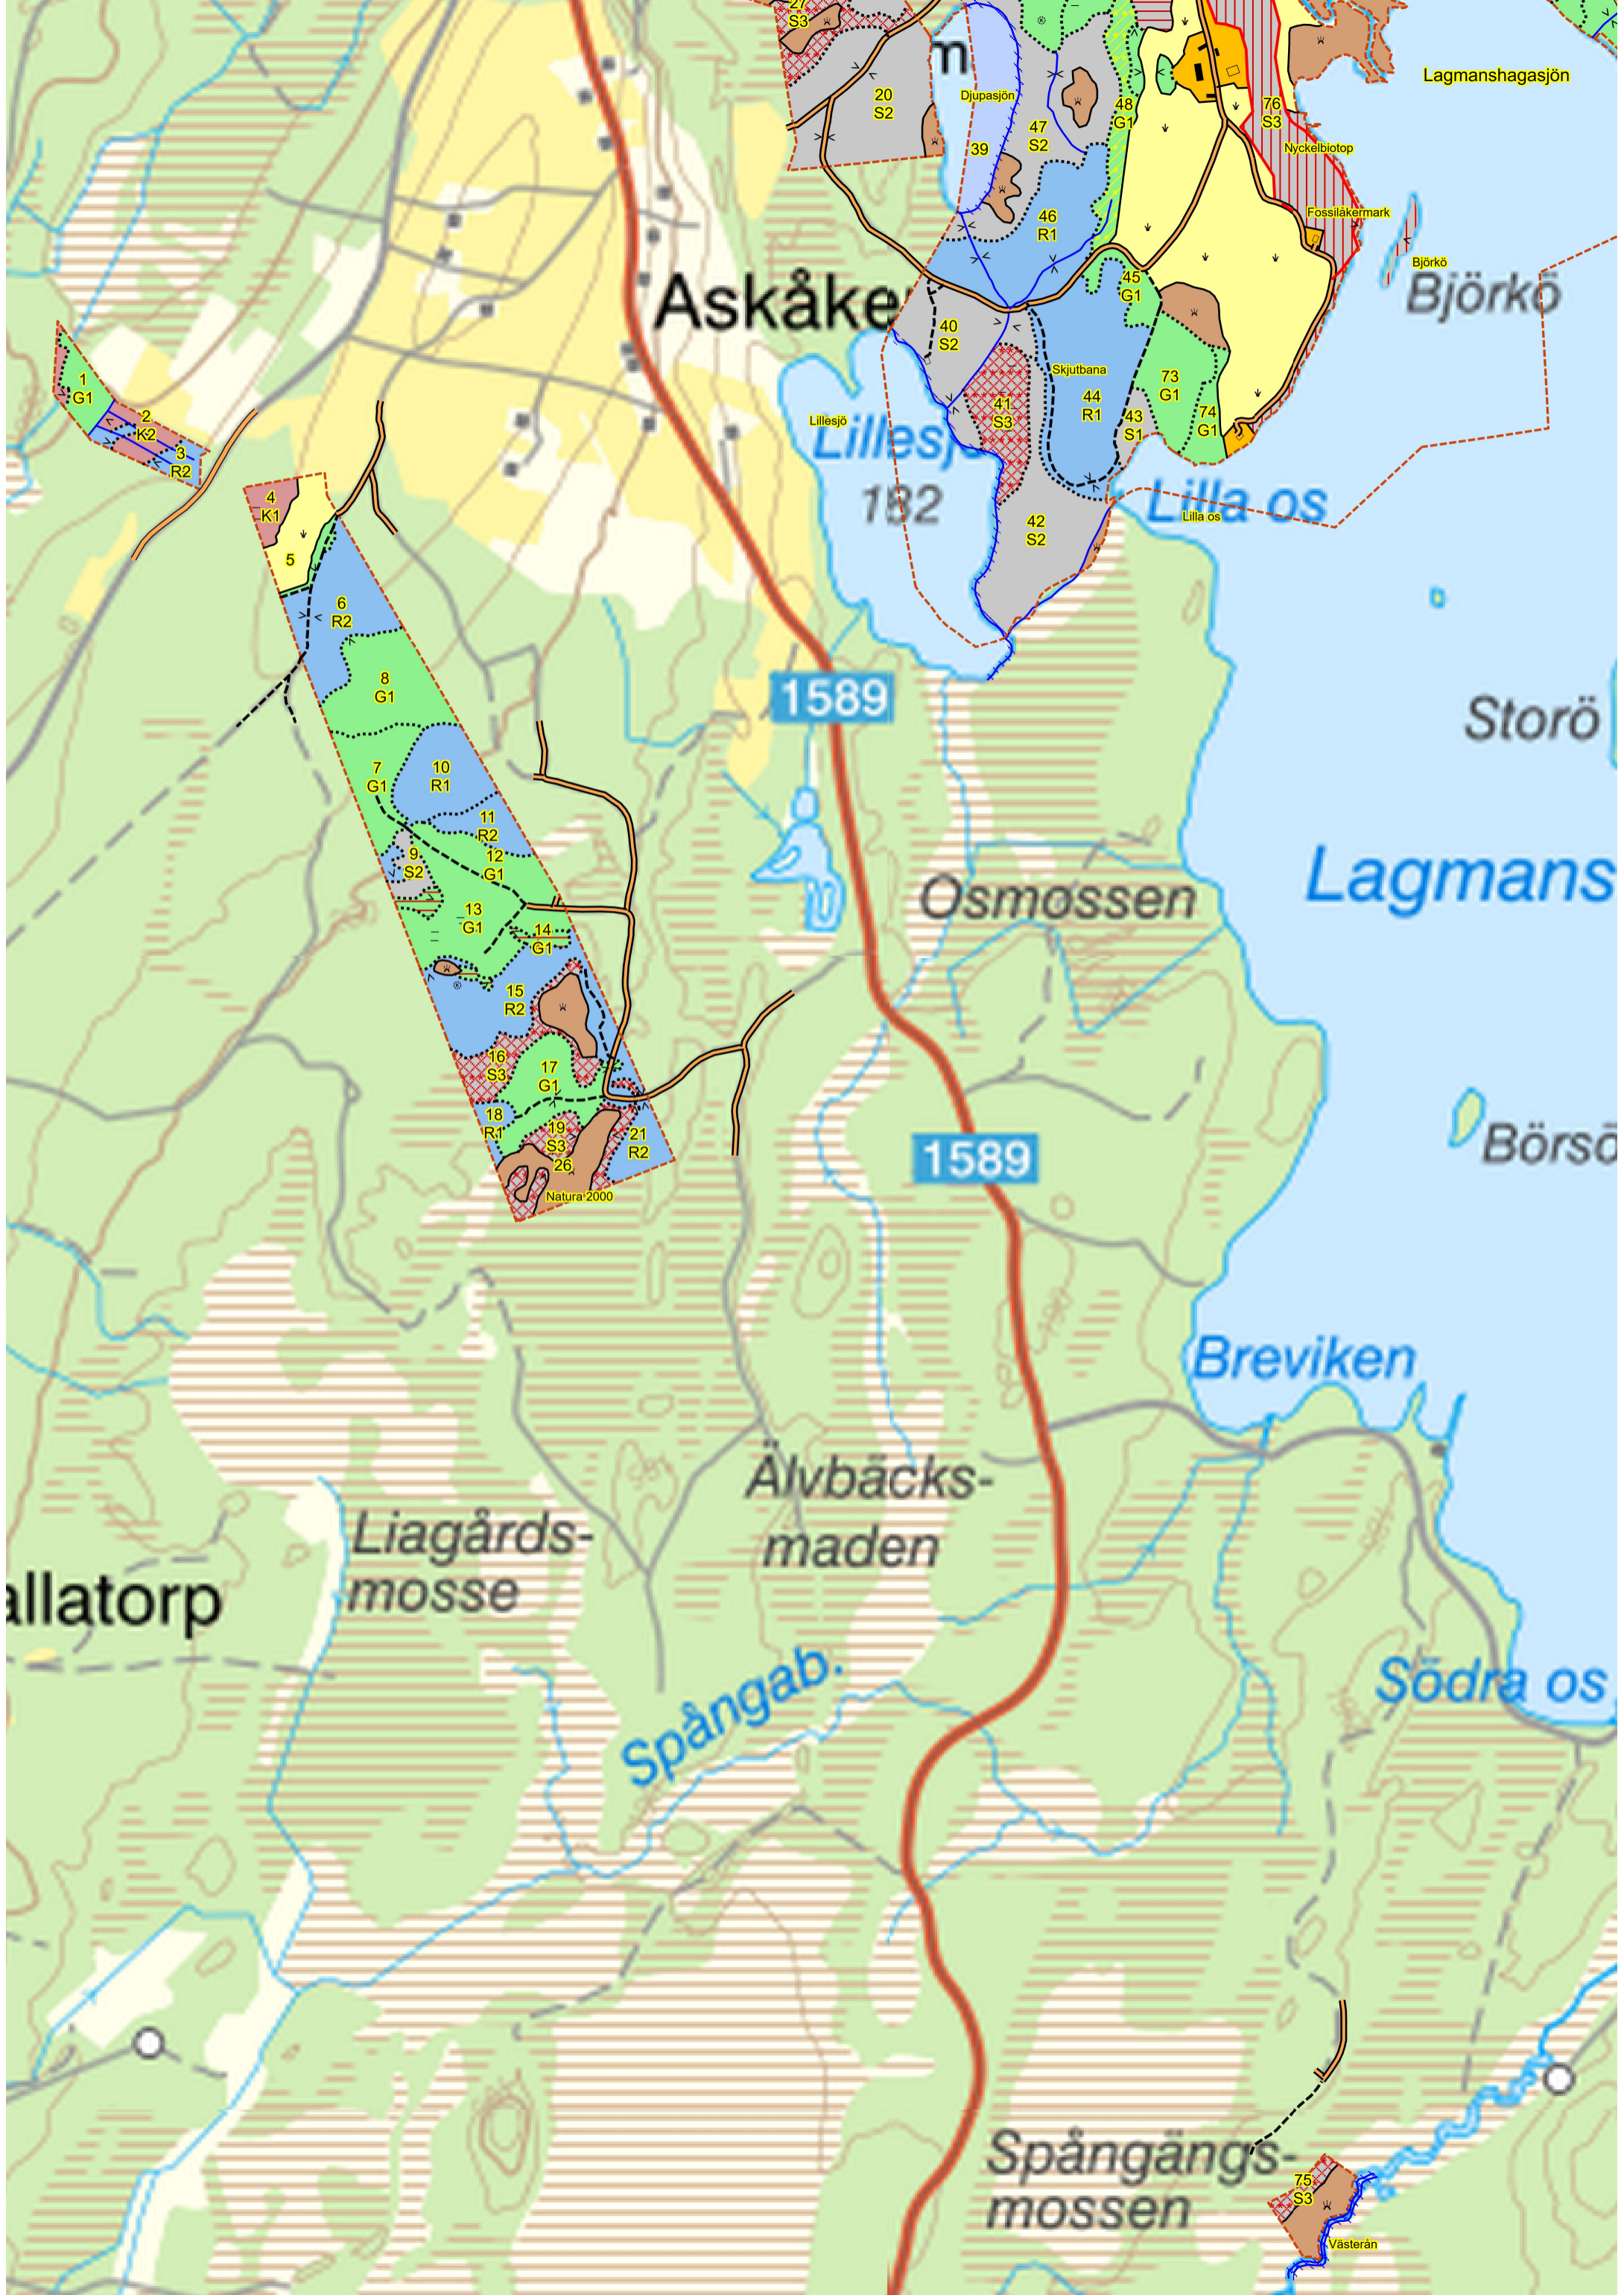

Askåker

Lagmanshagasjön

Björkö

1589

1589

Osmossen

Lagmans

Storö

Børsö

Breviken

Älvbäcks-
maden

Liagårds-
mosse

allatorp

Spångab.

Södra os

Spångängs-
mossen

75
S3
Västerån