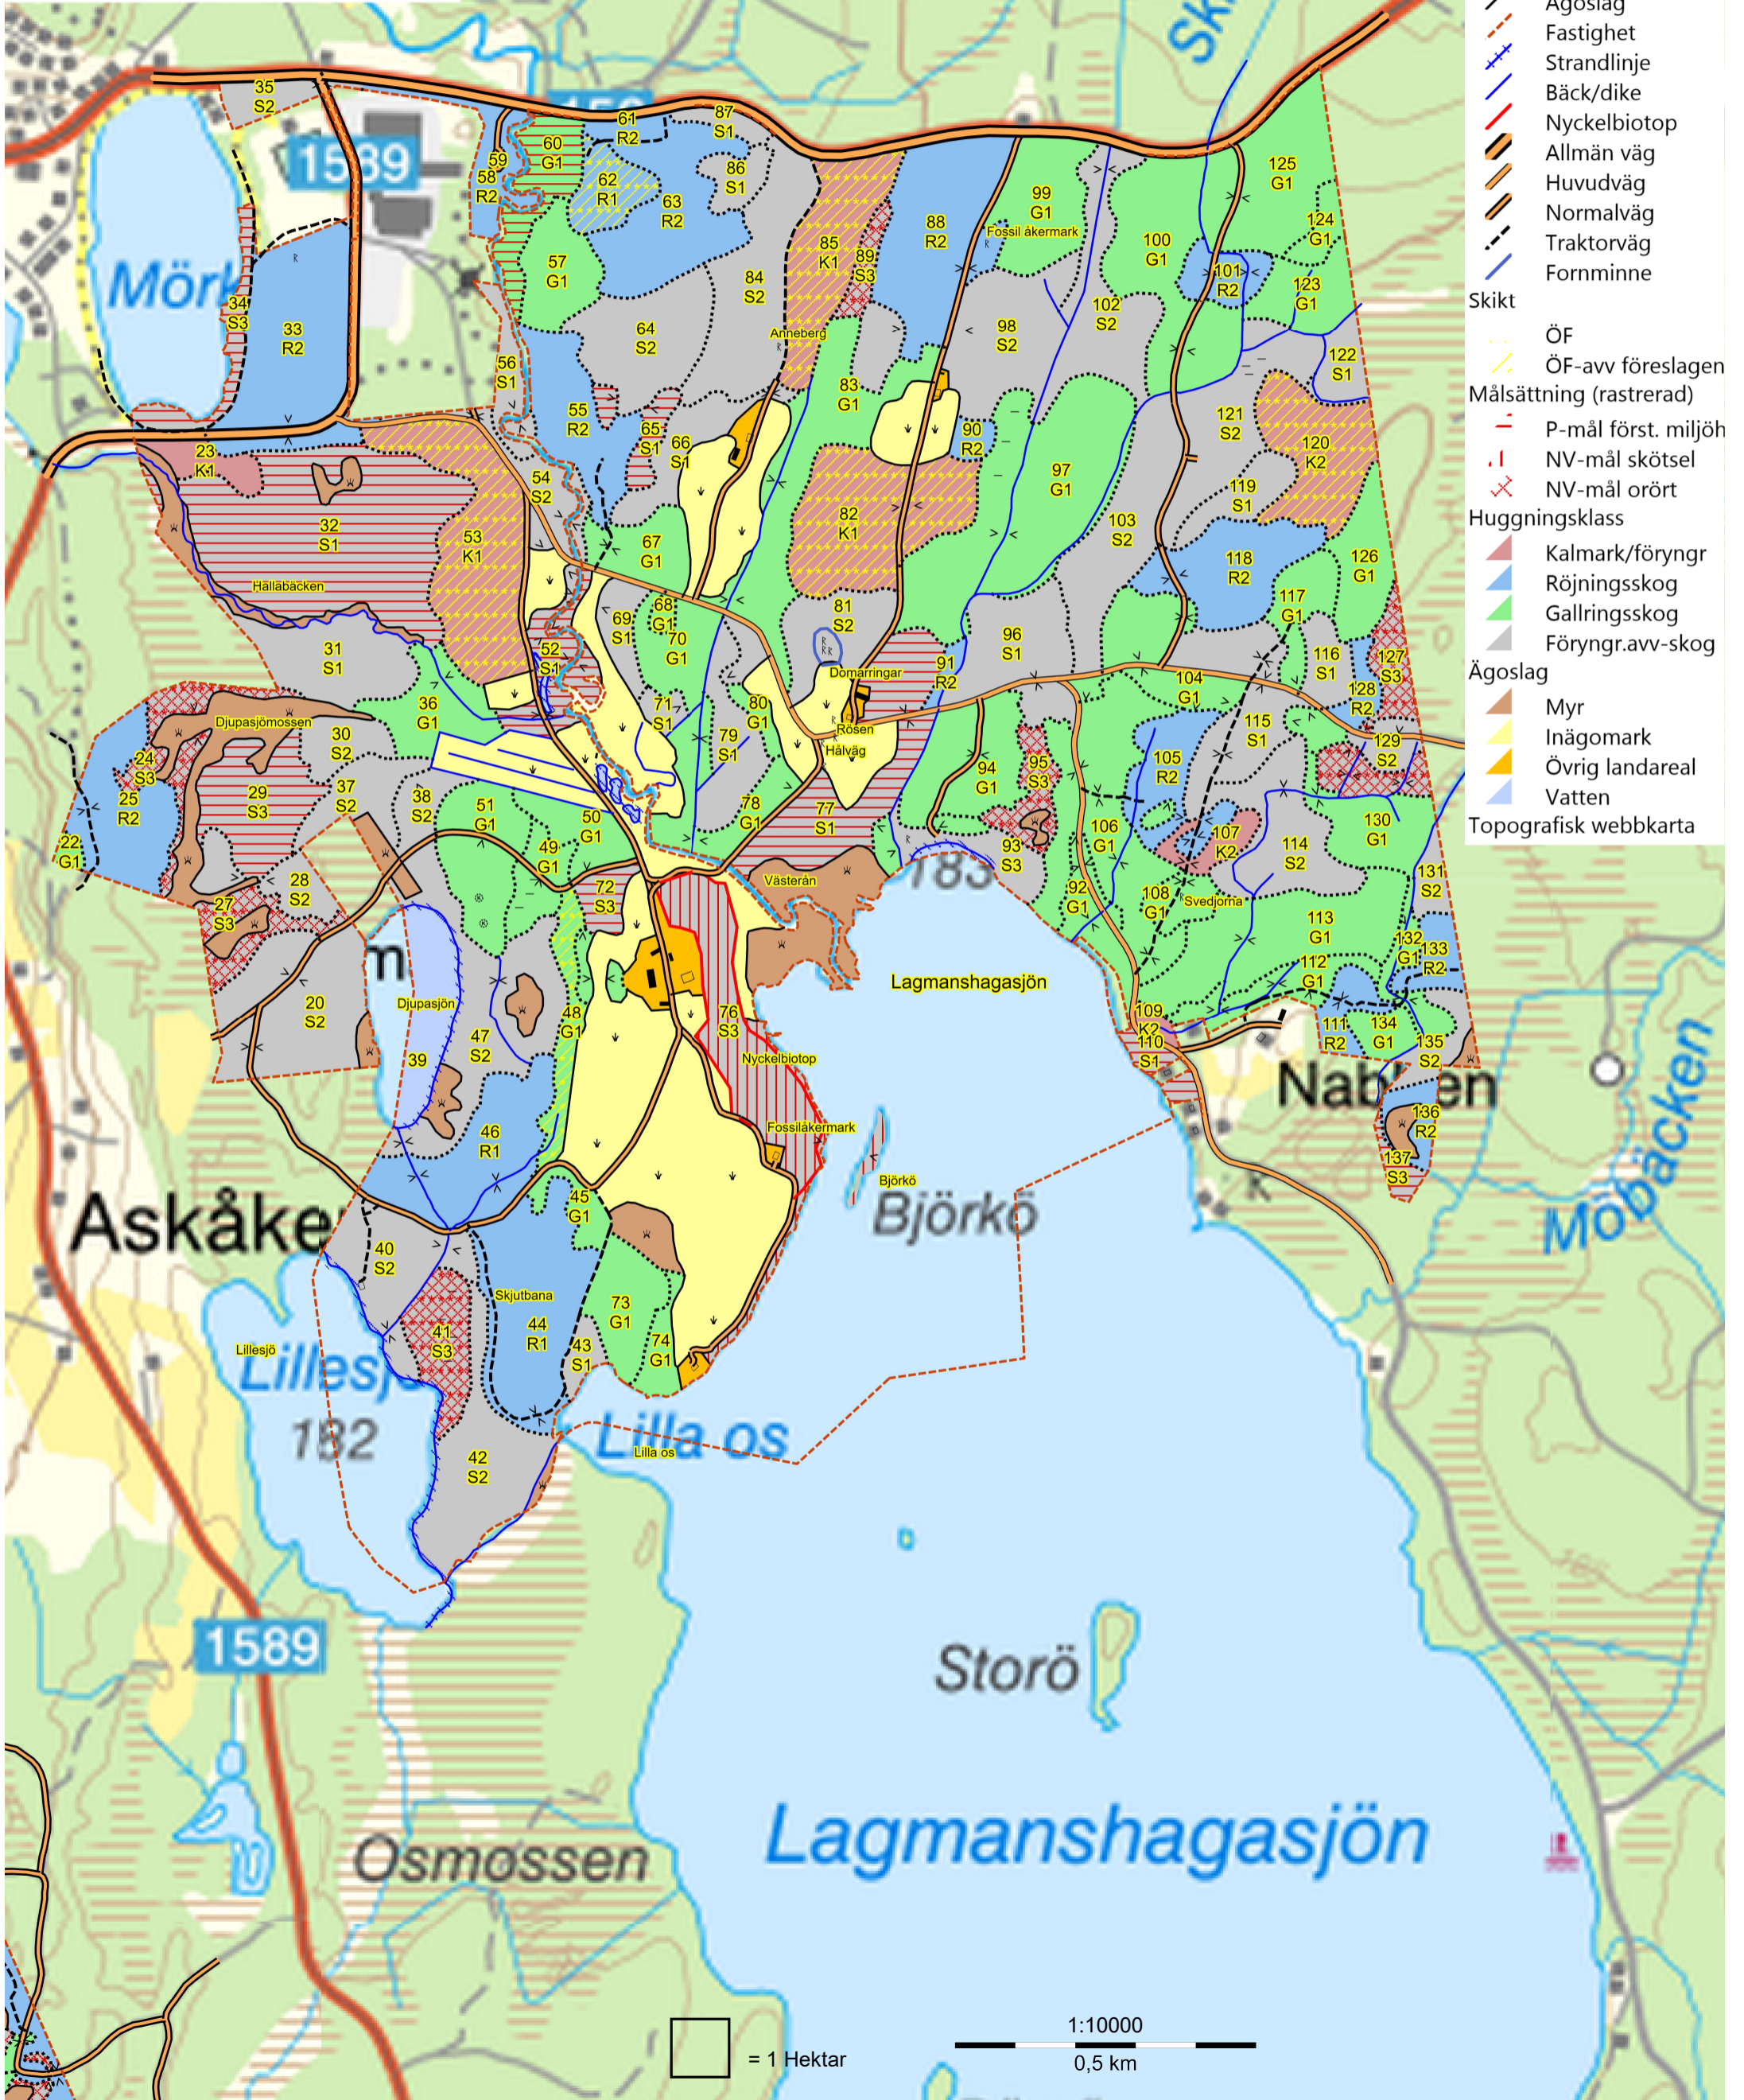

SKOGSKARTA

Plan
Församling
Kommun
Län
Planen avser
Planläggare
Utskriftsdatum

Lagmanshaga 1:1
Dalstorp
Tranemo
Västra Götalands län
2024 - 2033
Rickard Haraldsson
2024-12-02

Sydved

Symboler

- Boningshus
- ↓ Inäga
- Myr
- Sumpstreck 1
- > Sammanbockning
- Byggnad
- R Fornlämning
- ⊗ Kolbotten

Linjer

- ⋯ Avdelning
- Ägoslag
- Fastighet
- Strandlinje
- Bäck/dike
- Nyckelbiotop
- Allmän väg
- Huvudväg
- Normalväg
- Traktorsväg
- Fornminne

Skikt

- ÖF
- ÖF-avv föreslagen

Målsättning (rastrerad)

- P-mål först. miljöh
- NV-mål skötsel
- NV-mål orört

Huggningsklass

- Kalmark/föryngr
- Röjningsskog
- Gallringsskog
- Föryngr.avv-skog

Ägoslag

1. Myr
   - Inägomark
   - Övrig landareal
   - Vatten
2. Topografisk webbkarta