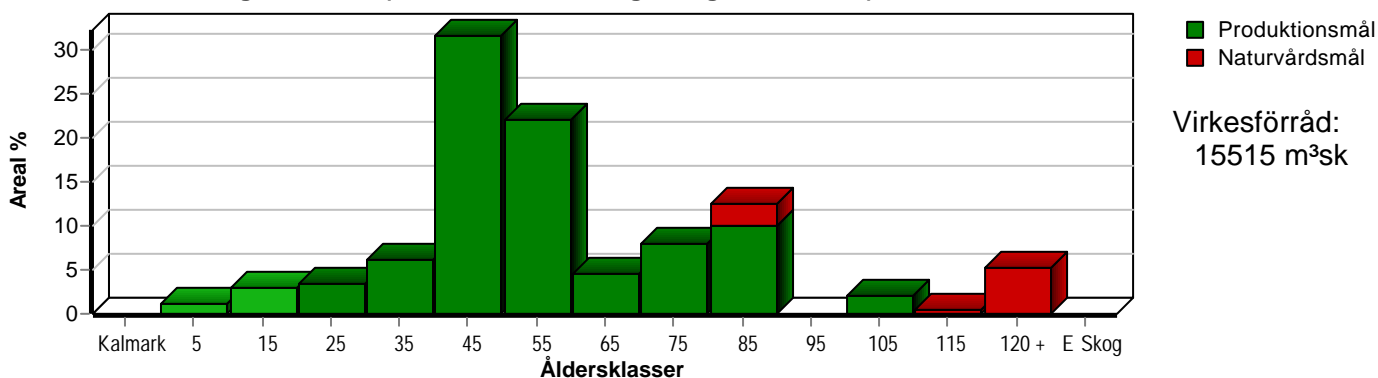

Skogens fördelning på åldersklasser

Åldersklass	Areal		Virkesförråd				
	ha	%	Totalt m ³ sk	m ³ sk /ha	Tall %	Gran %	Löv %
Kalmark	1,1	1					
- 9 år	2,6	3	4	2	36	38	26
10 - 19	3,0	3	184	61	24	57	19
20 - 29	5,5	6	691	126	34	40	26
30 - 39	28,6	32	3894	136	55	25	20
40 - 49	19,9	22	2750	138	70	16	14
50 - 59	4,1	5	670	163	66	19	15
60 - 69	7,3	8	1448	198	87	6	7
70 - 79	11,3	13	2119	188	73	8	18
80 - 89							
90 - 99	1,8	2	360	200	90	5	5
100 - 109	0,4		36	90	100		
110 - 119	4,0	4	394	98	100		
120 +	0,7	1	64	91	100		
Lågproduktkog(E) ÖF/Skikt							
Summa/Medel	90,3	100	12614	140	67	17	16

Arefördelning, aktuell

Arefördelning, om 10 år (föresatt att föreslagna åtgärder utförs)

Aktuell andel kalmare och skog yngre än 20 år är 7 % (6,7 ha) och om 10 år (föresatt att föreslagna åtgärder utförs) 4 % (3,7 ha).