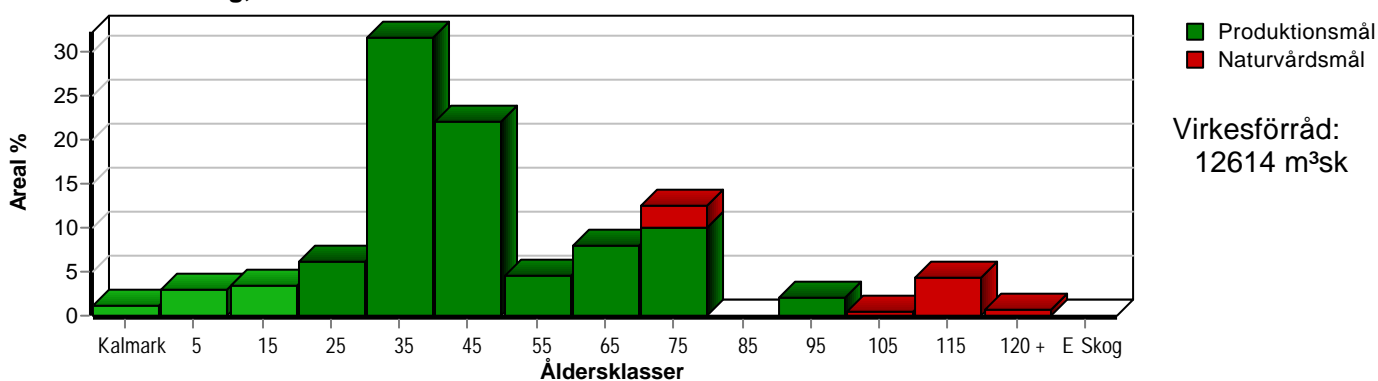

Skogens fördelning på åldersklasser

Åldersklass	Areal		Virkesförråd				
	ha	%	Totalt m ³ sk	m ³ sk /ha	Tall %	Gran %	Löv %
Kalmark	1,1	1					
- 9 år	2,6	3	4	2	36	38	26
10 - 19	3,0	3	184	61	24	57	19
20 - 29	5,5	6	691	126	34	40	26
30 - 39	28,6	32	3894	136	55	25	20
40 - 49	19,9	22	2750	138	70	16	14
50 - 59	4,1	5	670	163	66	19	15
60 - 69	7,3	8	1448	198	87	6	7
70 - 79	11,3	13	2119	188	73	8	18
80 - 89							
90 - 99	1,8	2	360	200	90	5	5
100 - 109	0,4		36	90	100		
110 - 119	4,0	4	394	98	100		
120 +	0,7	1	64	91	100		
Lågproduktkog(E) ÖF/Skikt							
Summa/Medel	90,3	100	12614	140	67	17	16

Arefördelning, aktuell

Arefördelning, om 10 år (föresatt att föreslagna åtgärder utförs)

Aktuell andel kalmare och skog yngre än 20 år är 7 % (6,7 ha) och om 10 år (föresatt att föreslagna åtgärder utförs) 4 % (3,7 ha).