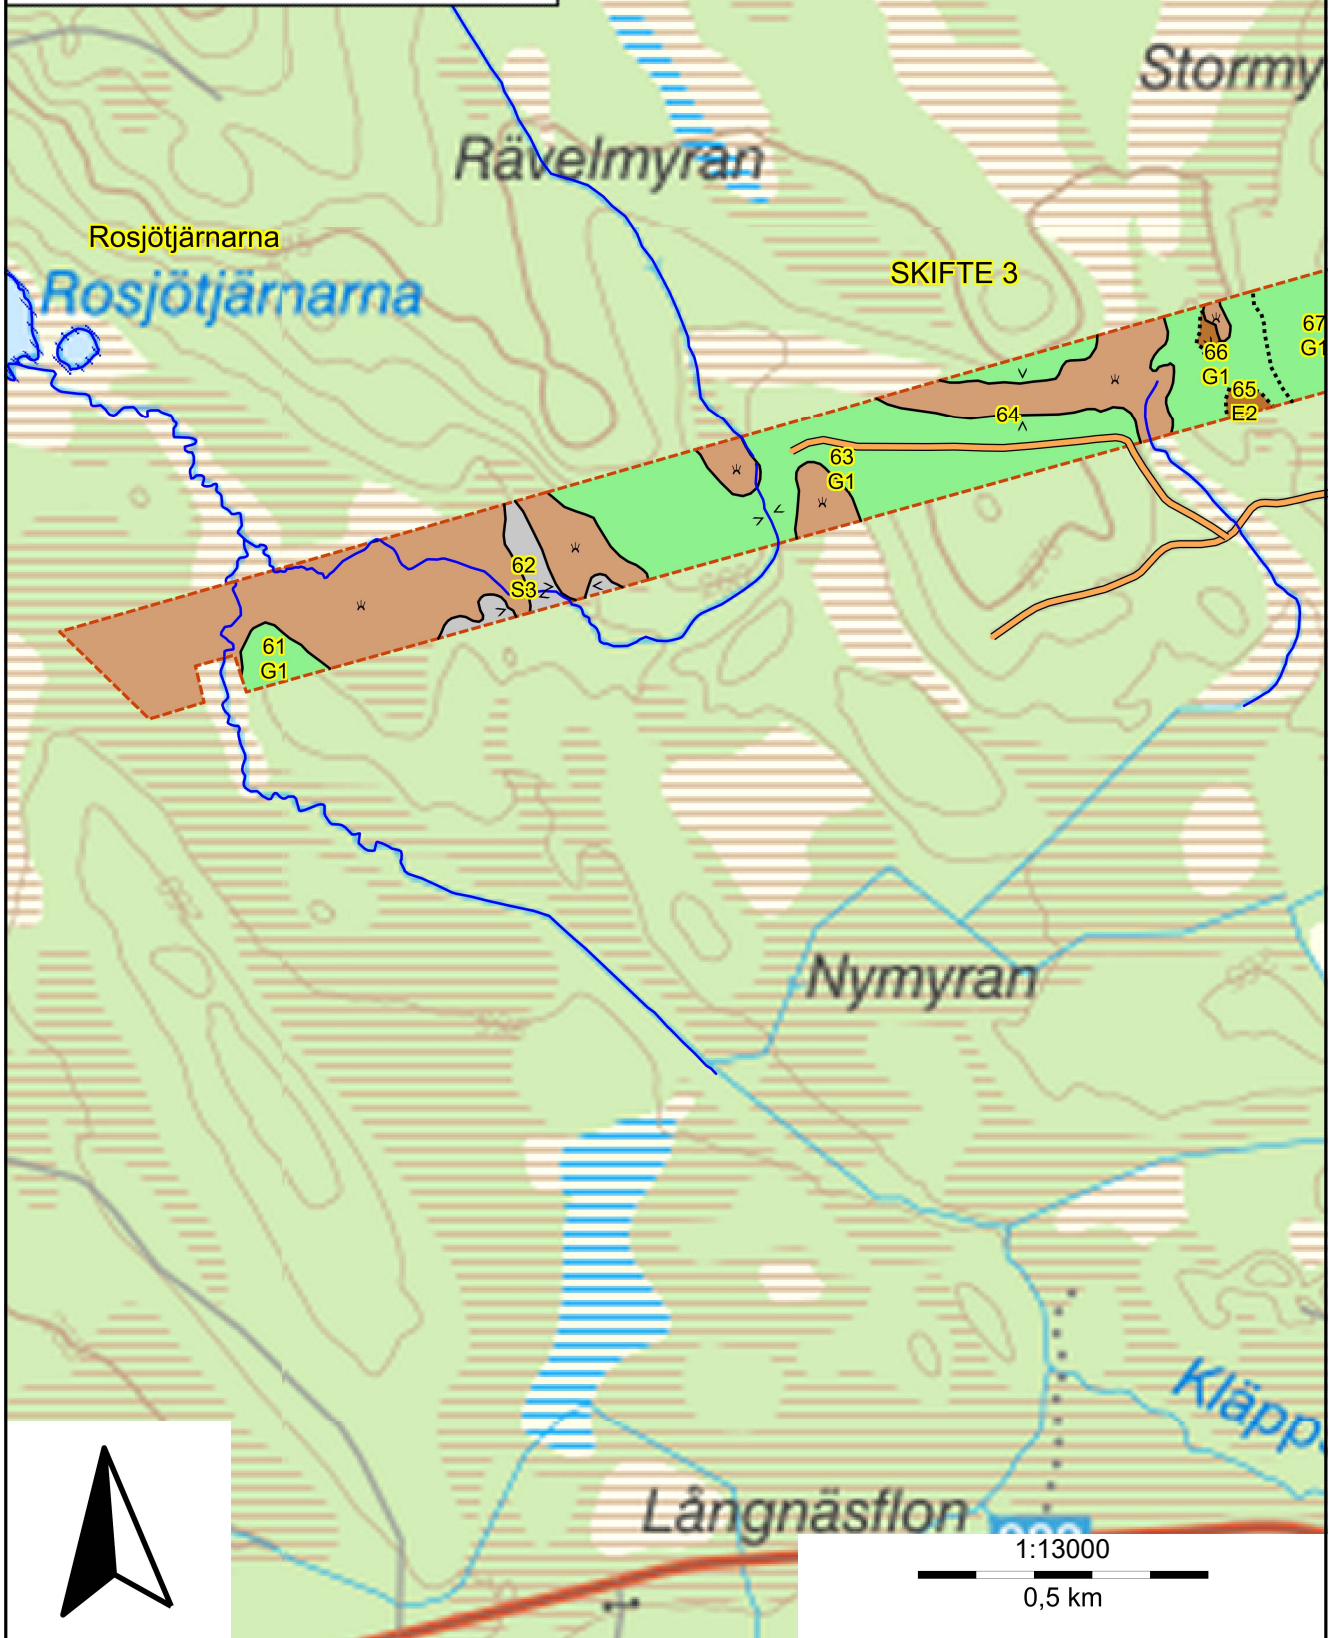

SKOGSKARTA

Plan
Församling
Kommun
Län
Planen avser
Planläggare
Utskriftsdatum

KLÄPPSJÖ 1:89
Junsele
Sollefteå
Västernorrlands län
2023 - 2032
Ludvig & CO
2024-04-19

Huggningsklass
Gallringsskog
Föryngr.avv-skog
Lågproduktiv skog

LUDVIG & CO