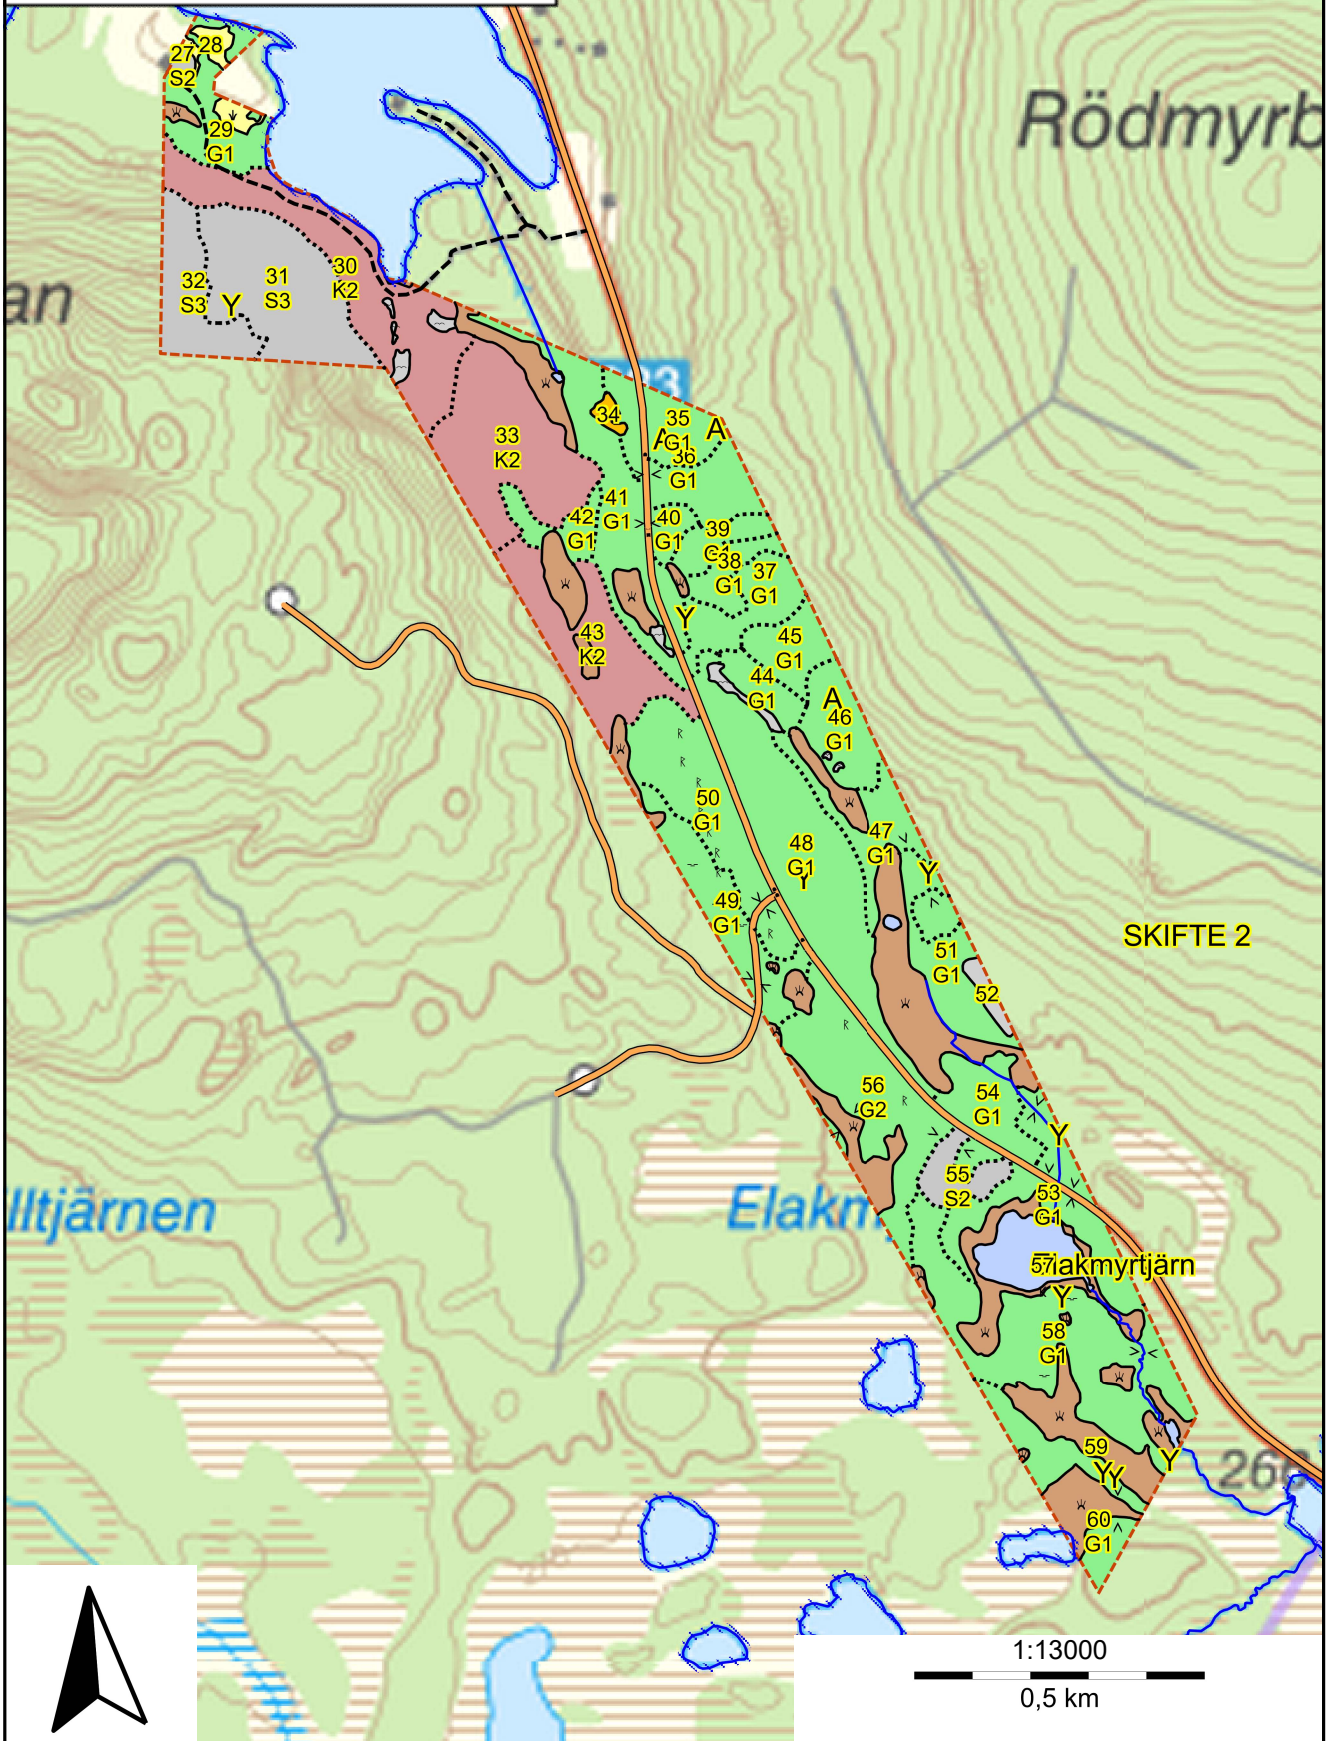

SKOGSKARTA

Plan
Församling
Kommun
Län
Planen avser
Planläggare
Utskriftsdatum

KLÄPPSJÖ 1:89
Junsele
Sollefteå
Västernorrlands län
2023 - 2032
Ludvig & CO
2024-04-19

LUDVIG & CO

Huggningsklass

-  Kalmark/föryngr
-  Gallringsskog
-  Föryngr.avv-skog
-  Lågproduktiv skog

SKOGSKARTA

Plan KLÄPPSJÖ 1:89
Församling Junsele
Kommun Sollefteå
Län Västernorrlands län
Planen avser 2023 - 2032
Planläggare Ludvig & CO
Utskriftsdatum 2024-04-19

LUDVIG & CO

Huggningsklass

-  Kalmark/föryngr
-  Gallringsskog
-  Föryngr.avv-skog

SKOGSKARTA

Plan
Församling
Kommun
Län
Planen avser
Planläggare
Utskriftsdatum

KLÄPPSJÖ 1:89
Junsele
Sollefteå
Västernorrlands län
2023 - 2032
Ludvig & CO
2024-04-19

Huggningsklass
Gallringsskog
Föryngr.avv-skog
Lågproduktiv skog

LUDVIG & CO

SKOGSKARTA

Plan
Församling
Kommun
Län
Planen avser
Planläggare
Utskriftsdatum

KLÄPPSJÖ 1:89
Junsele
Sollefteå
Västernorrlands län
2023 - 2032
Ludvig & CO
2024-04-19

Huggningsklass

-  Kalmark/föryngr
-  Röjningsskog
-  Gallringsskog
-  Föryngr.avv-skog
-  Lågproduktiv skog