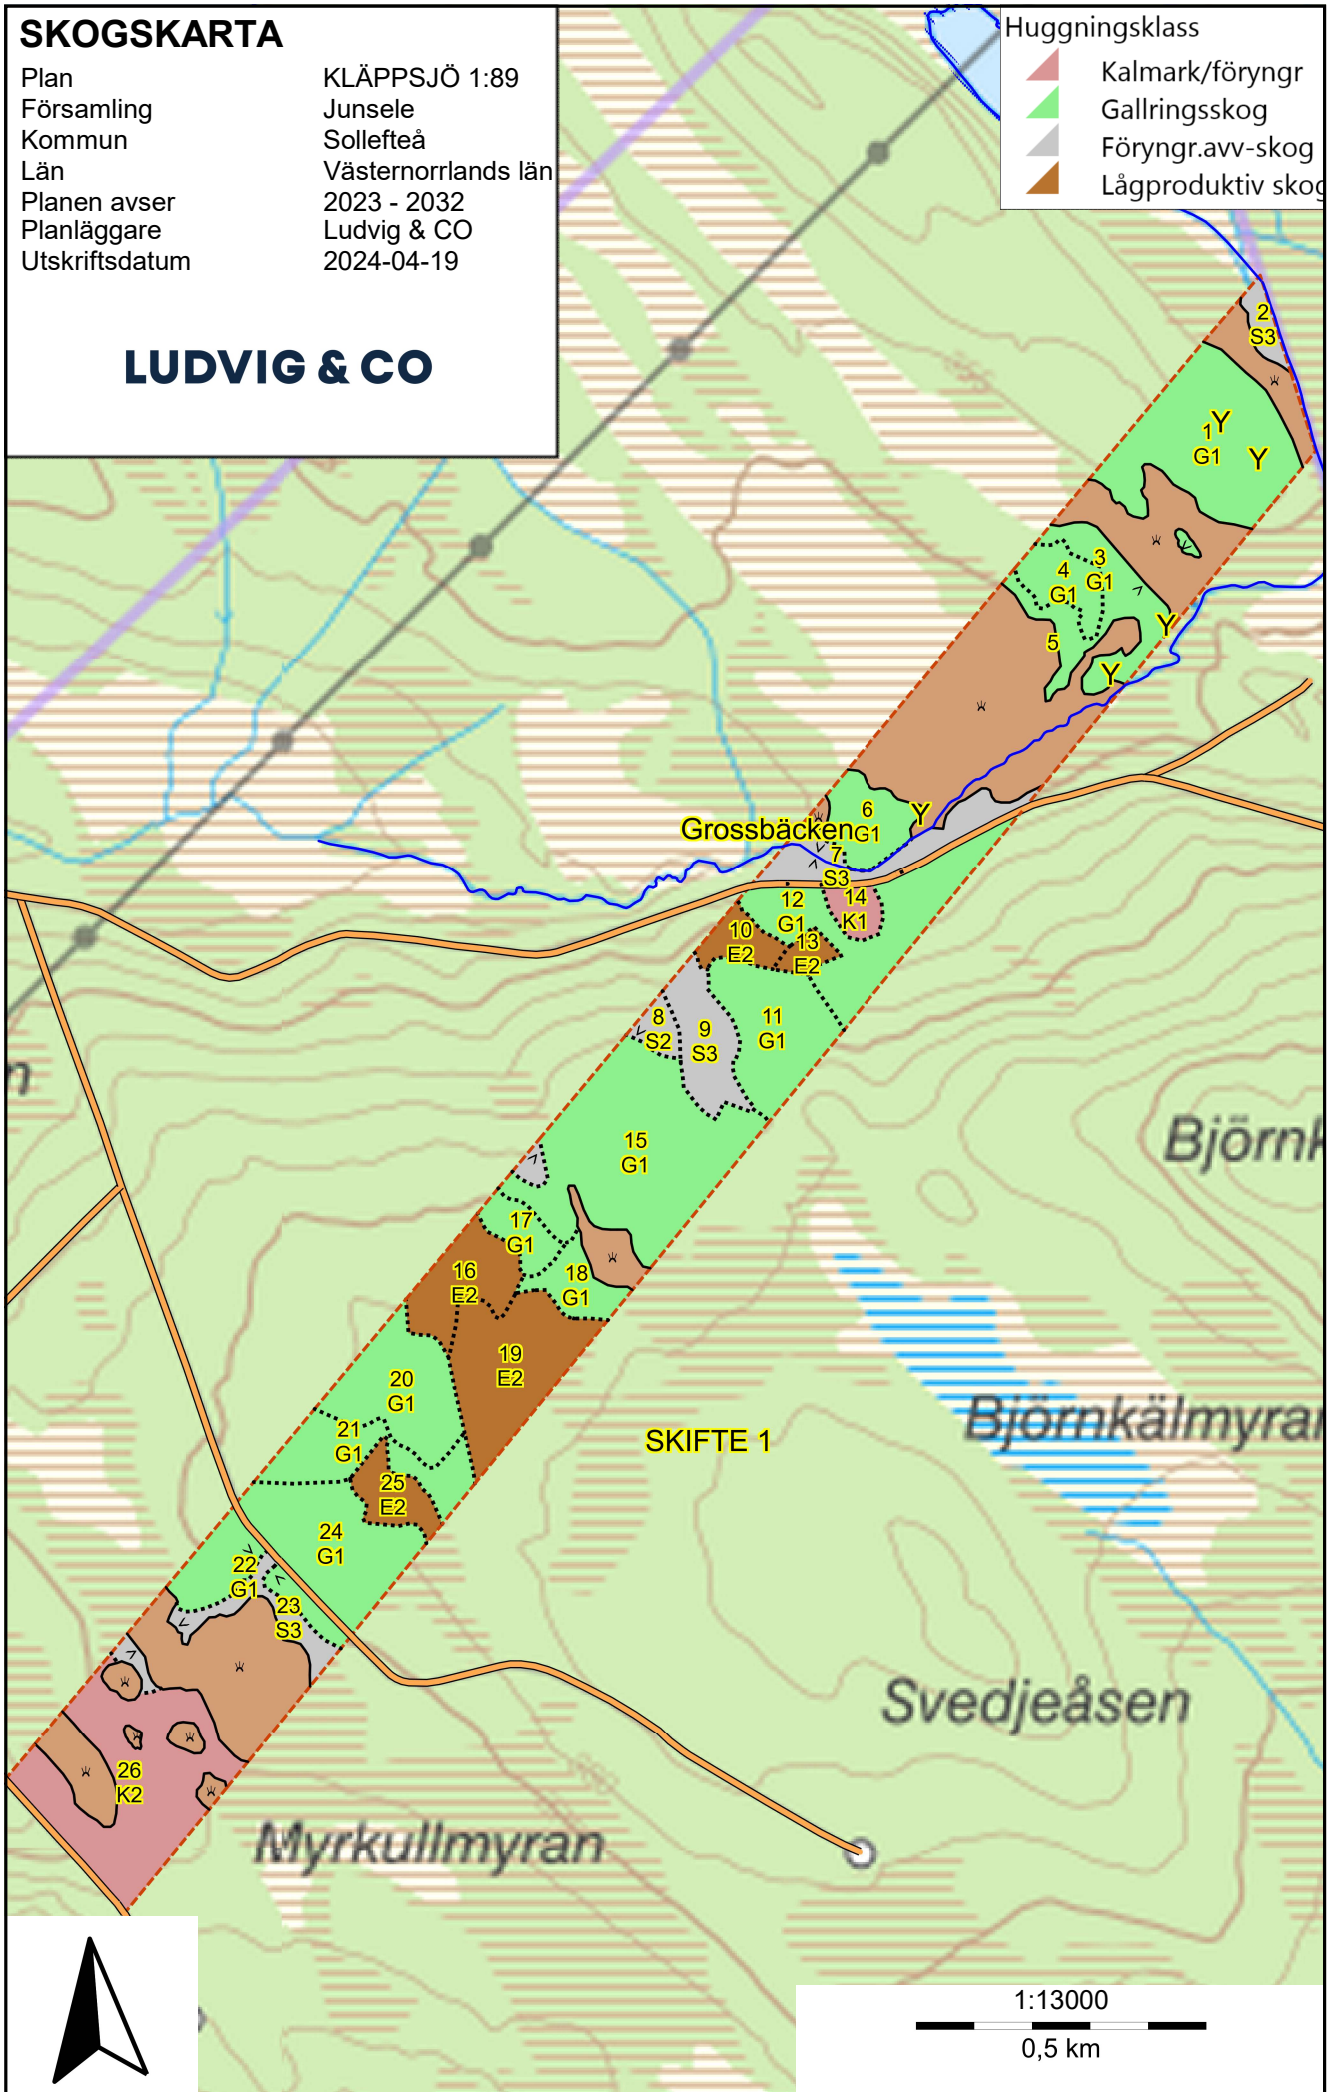

SKOGSKARTA

Plan
Församling
Kommun
Län
Planen avser
Planläggare
Utskriftsdatum

KLÄPPSJÖ 1:89
Junsele
Sollefteå
Västernorrlands län
2023 - 2032
Ludvig & CO
2024-04-19

LUDVIG & CO

Huggningsklass

-  Kalmark/föryngr
-  Gallringsskog
-  Föryngr.avv-skog
-  Lågproduktiv skog

SKOGSKARTA

Plan KLÄPPSJÖ 1:89
Församling Junsele
Kommun Sollefteå
Län Västernorrlands län
Planen avser 2023 - 2032
Planläggare Ludvig & CO
Utskriftsdatum 2024-04-19

LUDVIG & CO

Huggningsklass

-  Kalmark/föryngr
-  Gallringsskog
-  Föryngr.avv-skog