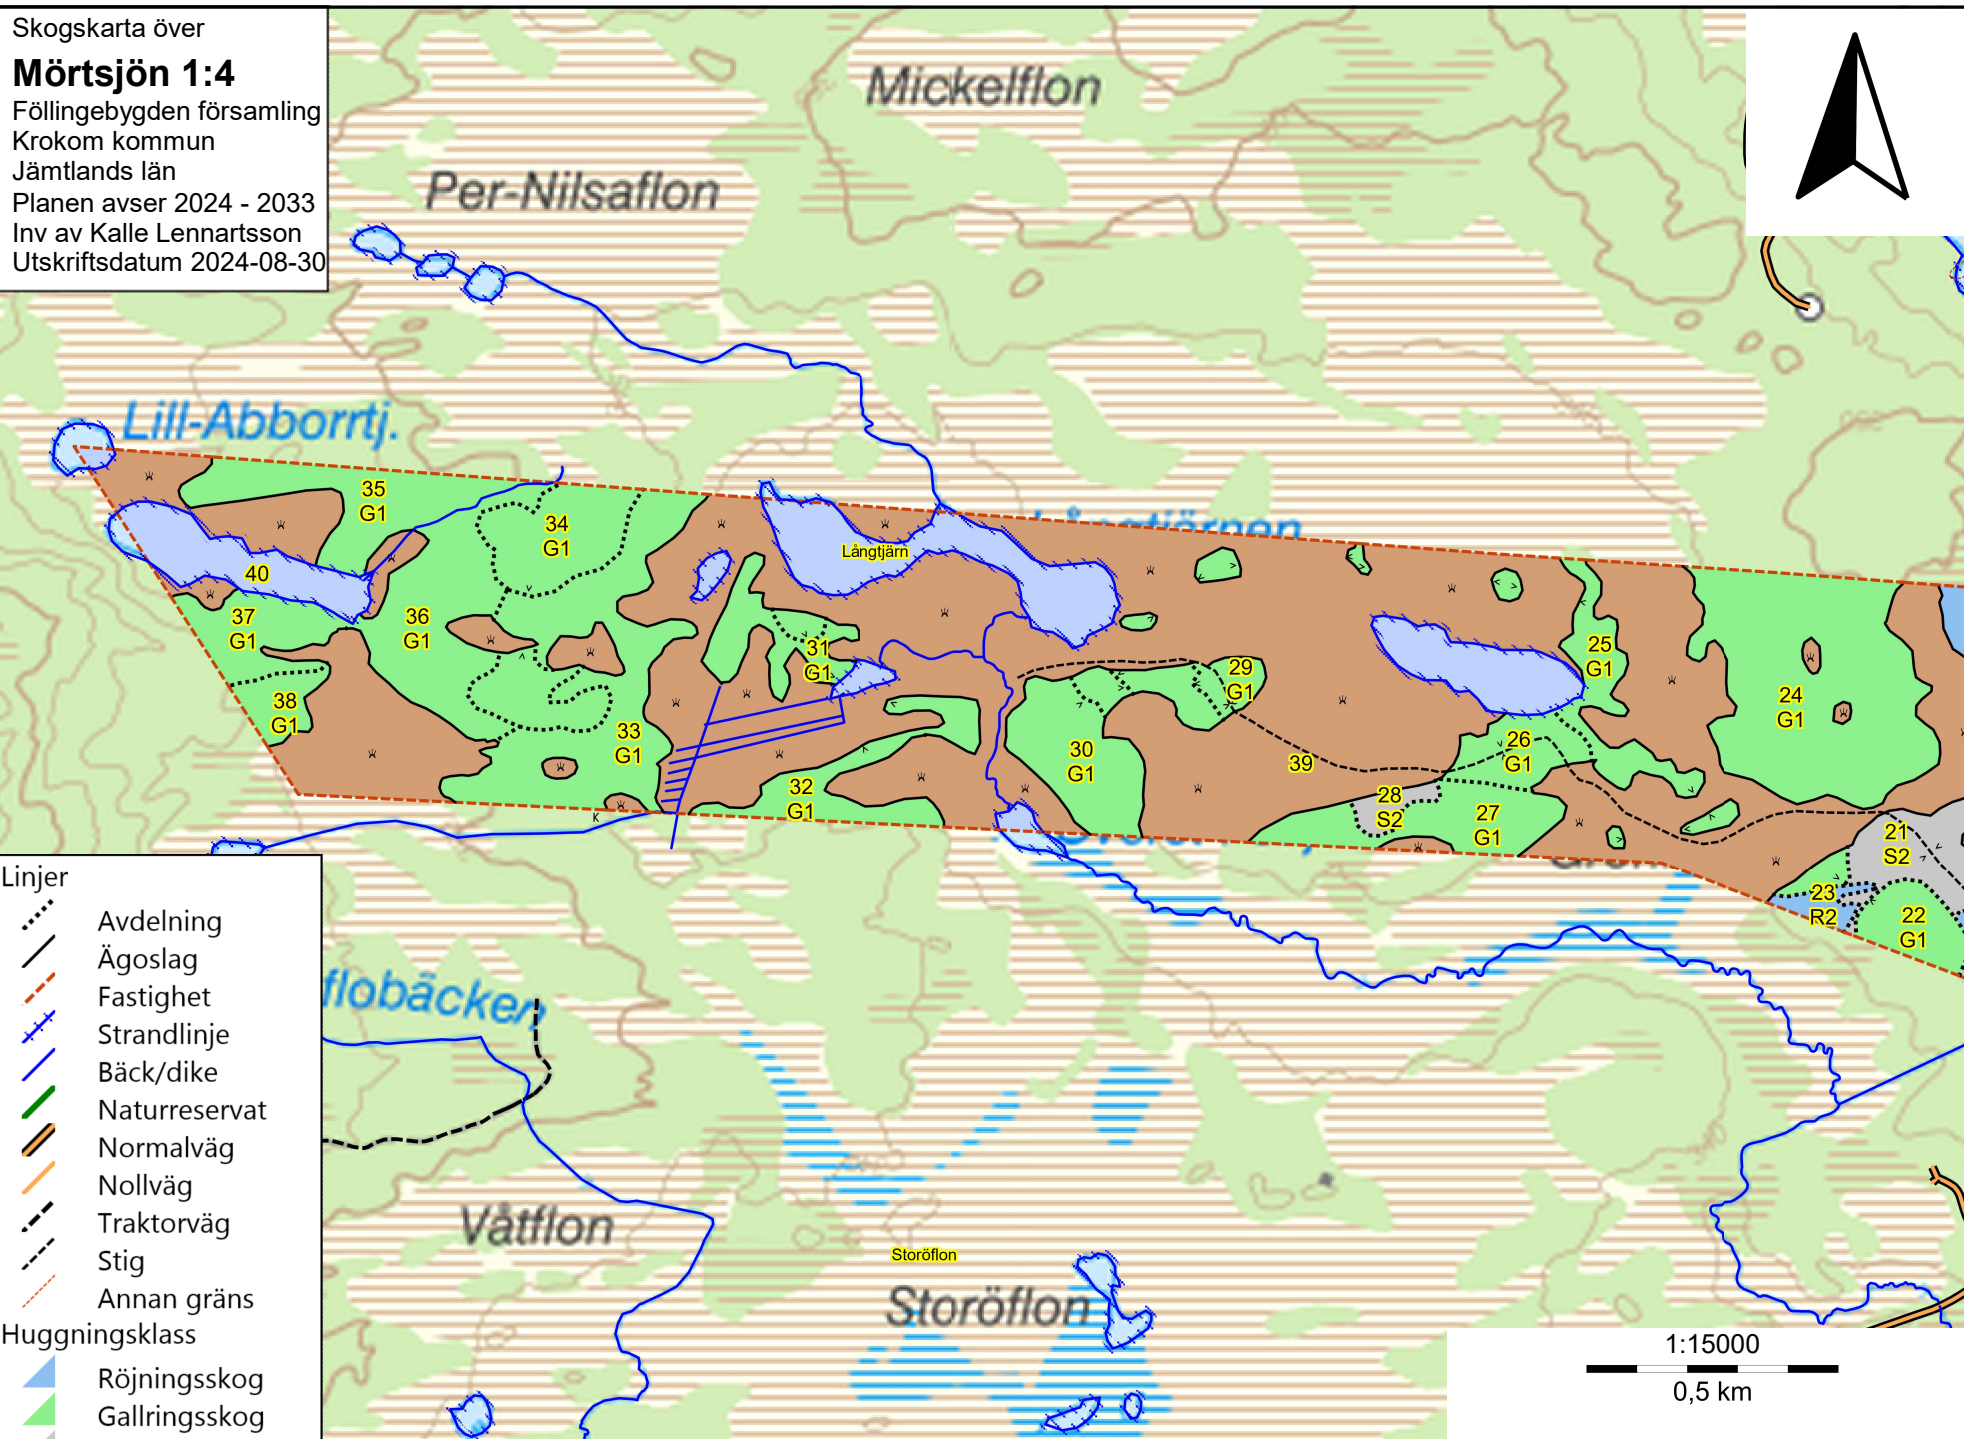

Skogskarta över  
**Mörtsjön 1:4**  
 Föllingebygden församling  
 Krokoms kommun  
 Jämtlands län  
 Planen avser 2024 - 2033  
 Inv av Kalle Lennartsson  
 Utskriftsdatum 2024-08-30

- Linjer**
- Avdelning
  - Ägoslag
  - Fastighet
  - Strandlinje
  - Bäck/dike
  - Naturresevat
  - Normalväg
  - Nollväg
  - Traktörväg
  - Stig
  - Annan gräns
- Huggningsklass**
- Röjningsskog
  - Gallringsskog
  - Föryngr.avv-skog

1:15000  
 0,5 km

Skogskarta över  
**Mörtsjön 1:4**  
Föllingebygdens församling  
Krokom kommun  
Jämtlands län  
Planen avser 2024 - 2033  
Inv av Kalle Lennartsson  
Utskriftsdatum 2024-08-30