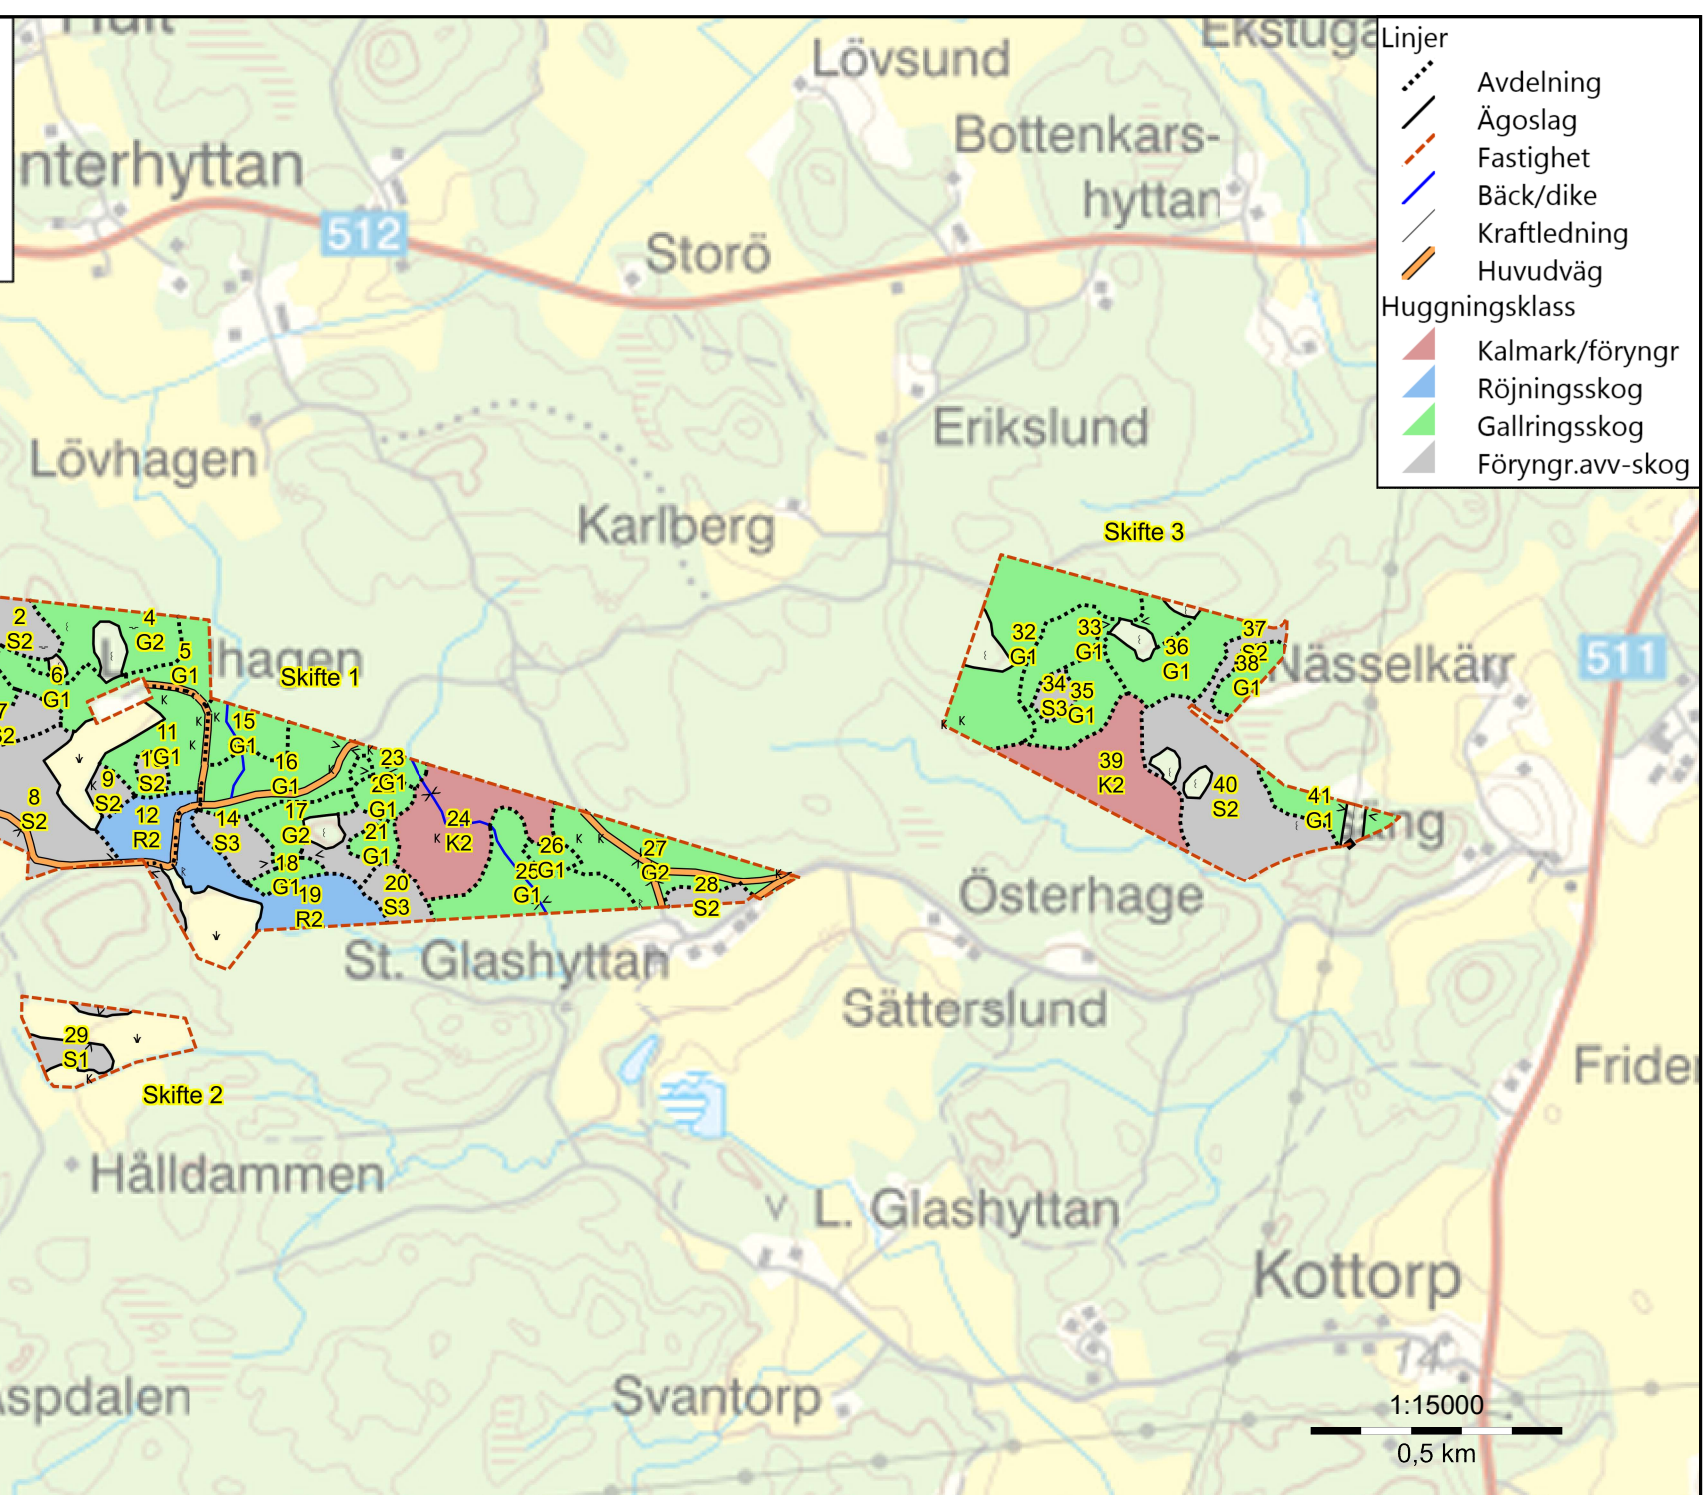

Skogskarta över

STORA MARSÄNG 1:19

Kiladalen församling

Nyköping kommun

Södermanlands län

Planen avser 2024 - 2033

Utskriftsdatum 2024-04-17

Linjer

- Avdelning
 - Ägoslag
 - Fastighet
 - Bäck/dike
 - Kraftledning
 - Huvudväg
- Huggningsklass
- Kalmark/föryngr
 - Röjningsskog
 - Gallringskog
 - Föryngr.avv-skog

isätter

1:15000
0,5 km