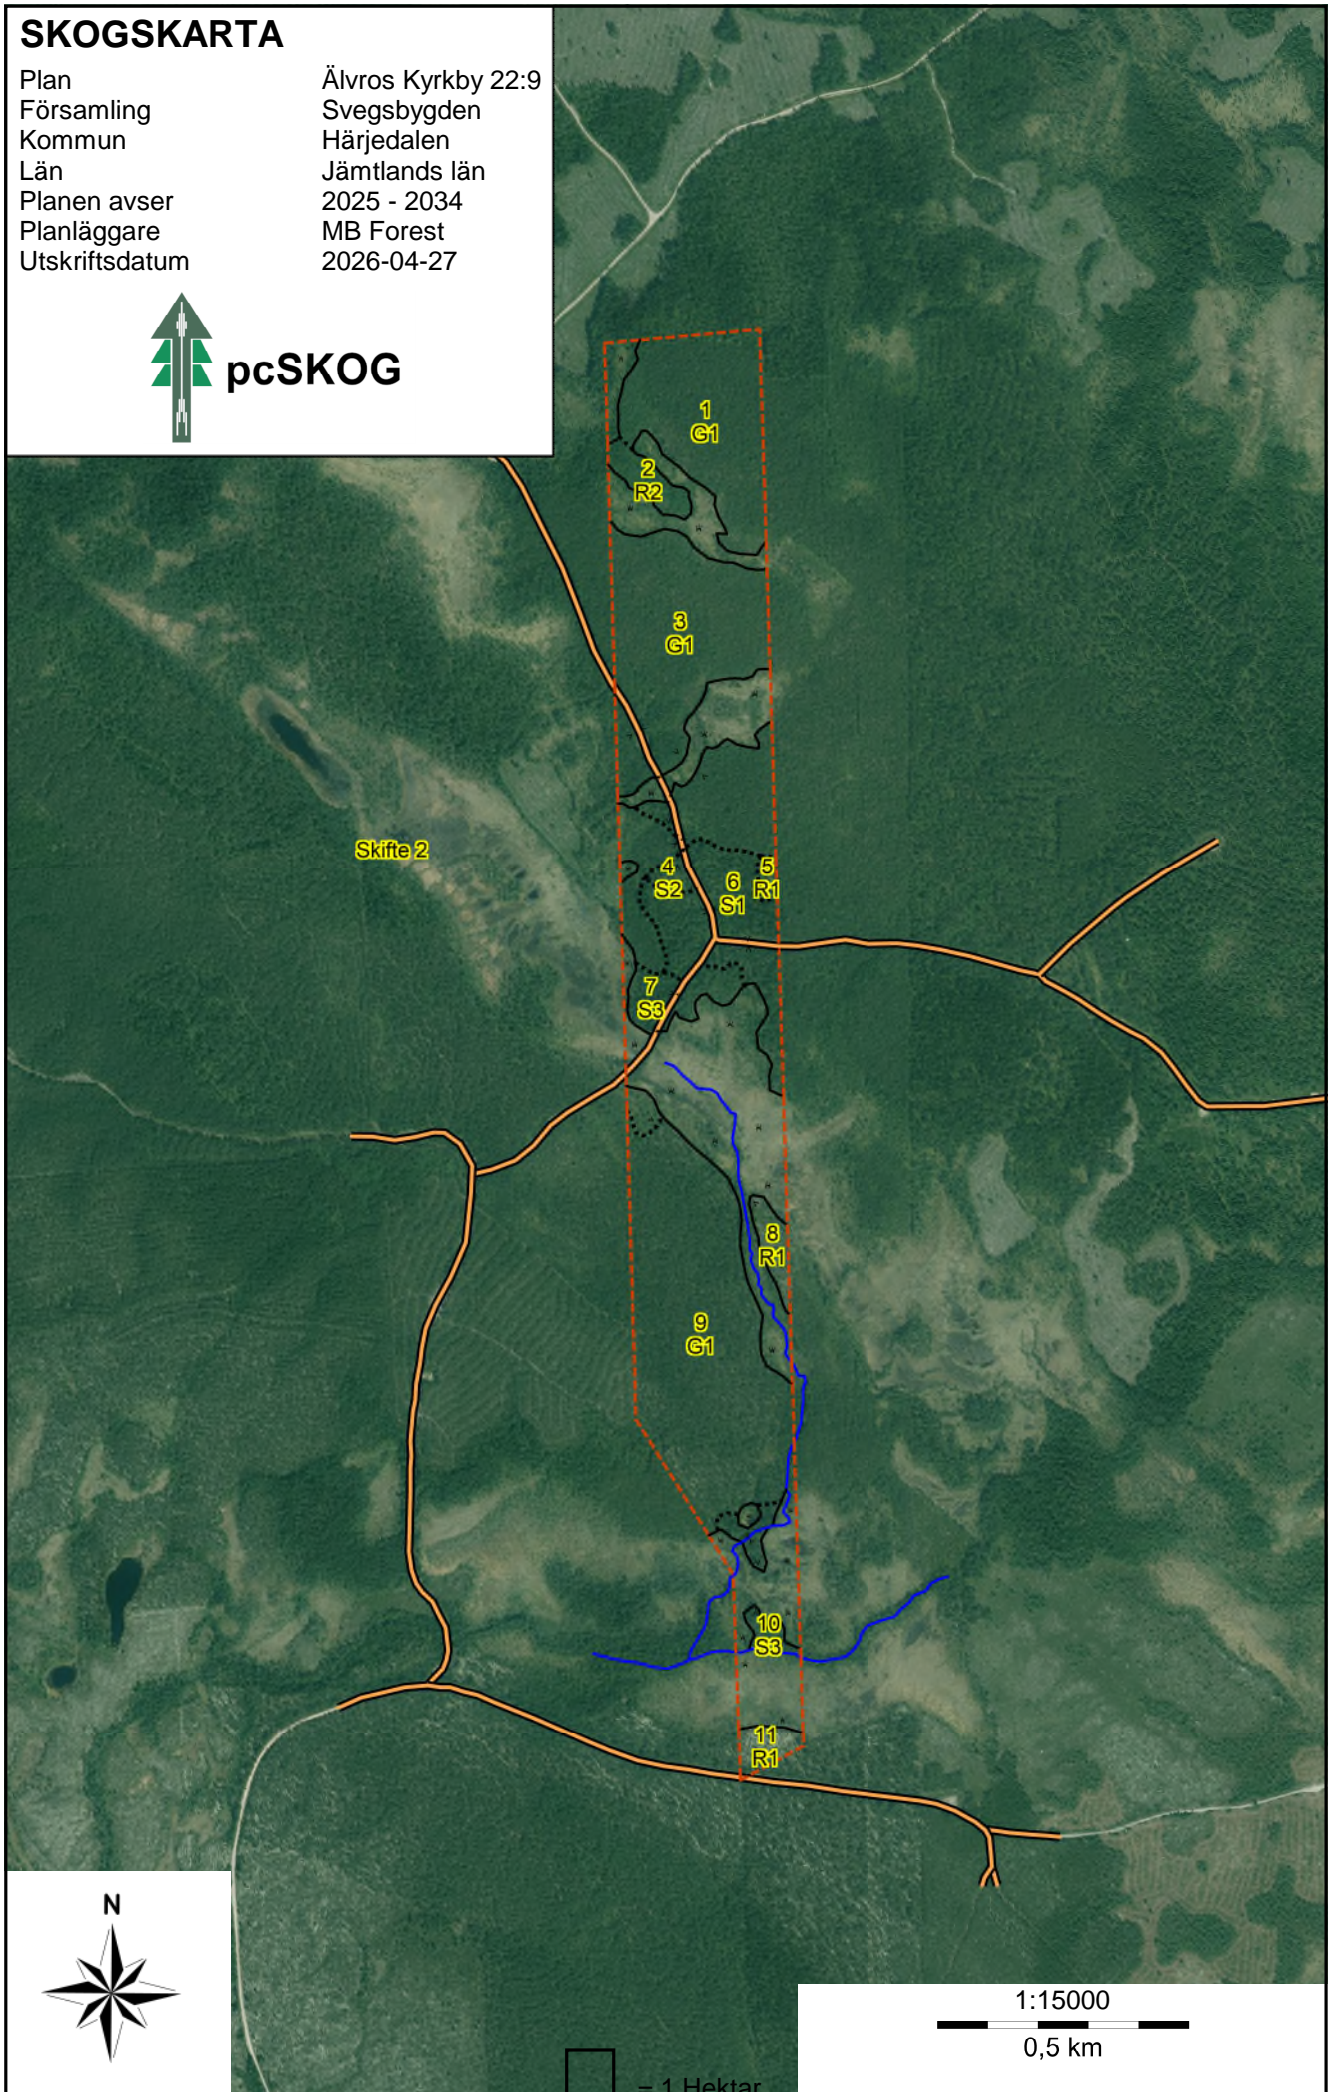

# SKOGSKARTA

Plan Älvros Kyrkby 22:9  
Församling Svegsbygden  
Kommun Härjedalen  
Län Jämtlands län  
Planen avser 2025 - 2034  
Planläggare MB Forest  
Utskriftsdatum 2026-04-27

pcSKOG

1:15000

0,5 km

= 1 Hektar

# SKOGSKARTA

Plan Älvros Kyrkby 22:9  
Församling Svegsbygden  
Kommun Härjedalen  
Län Jämtlands län  
Planen avser 2025 - 2034  
Planläggare MB Forest  
Utskriftsdatum 2026-04-27

pcSKOG