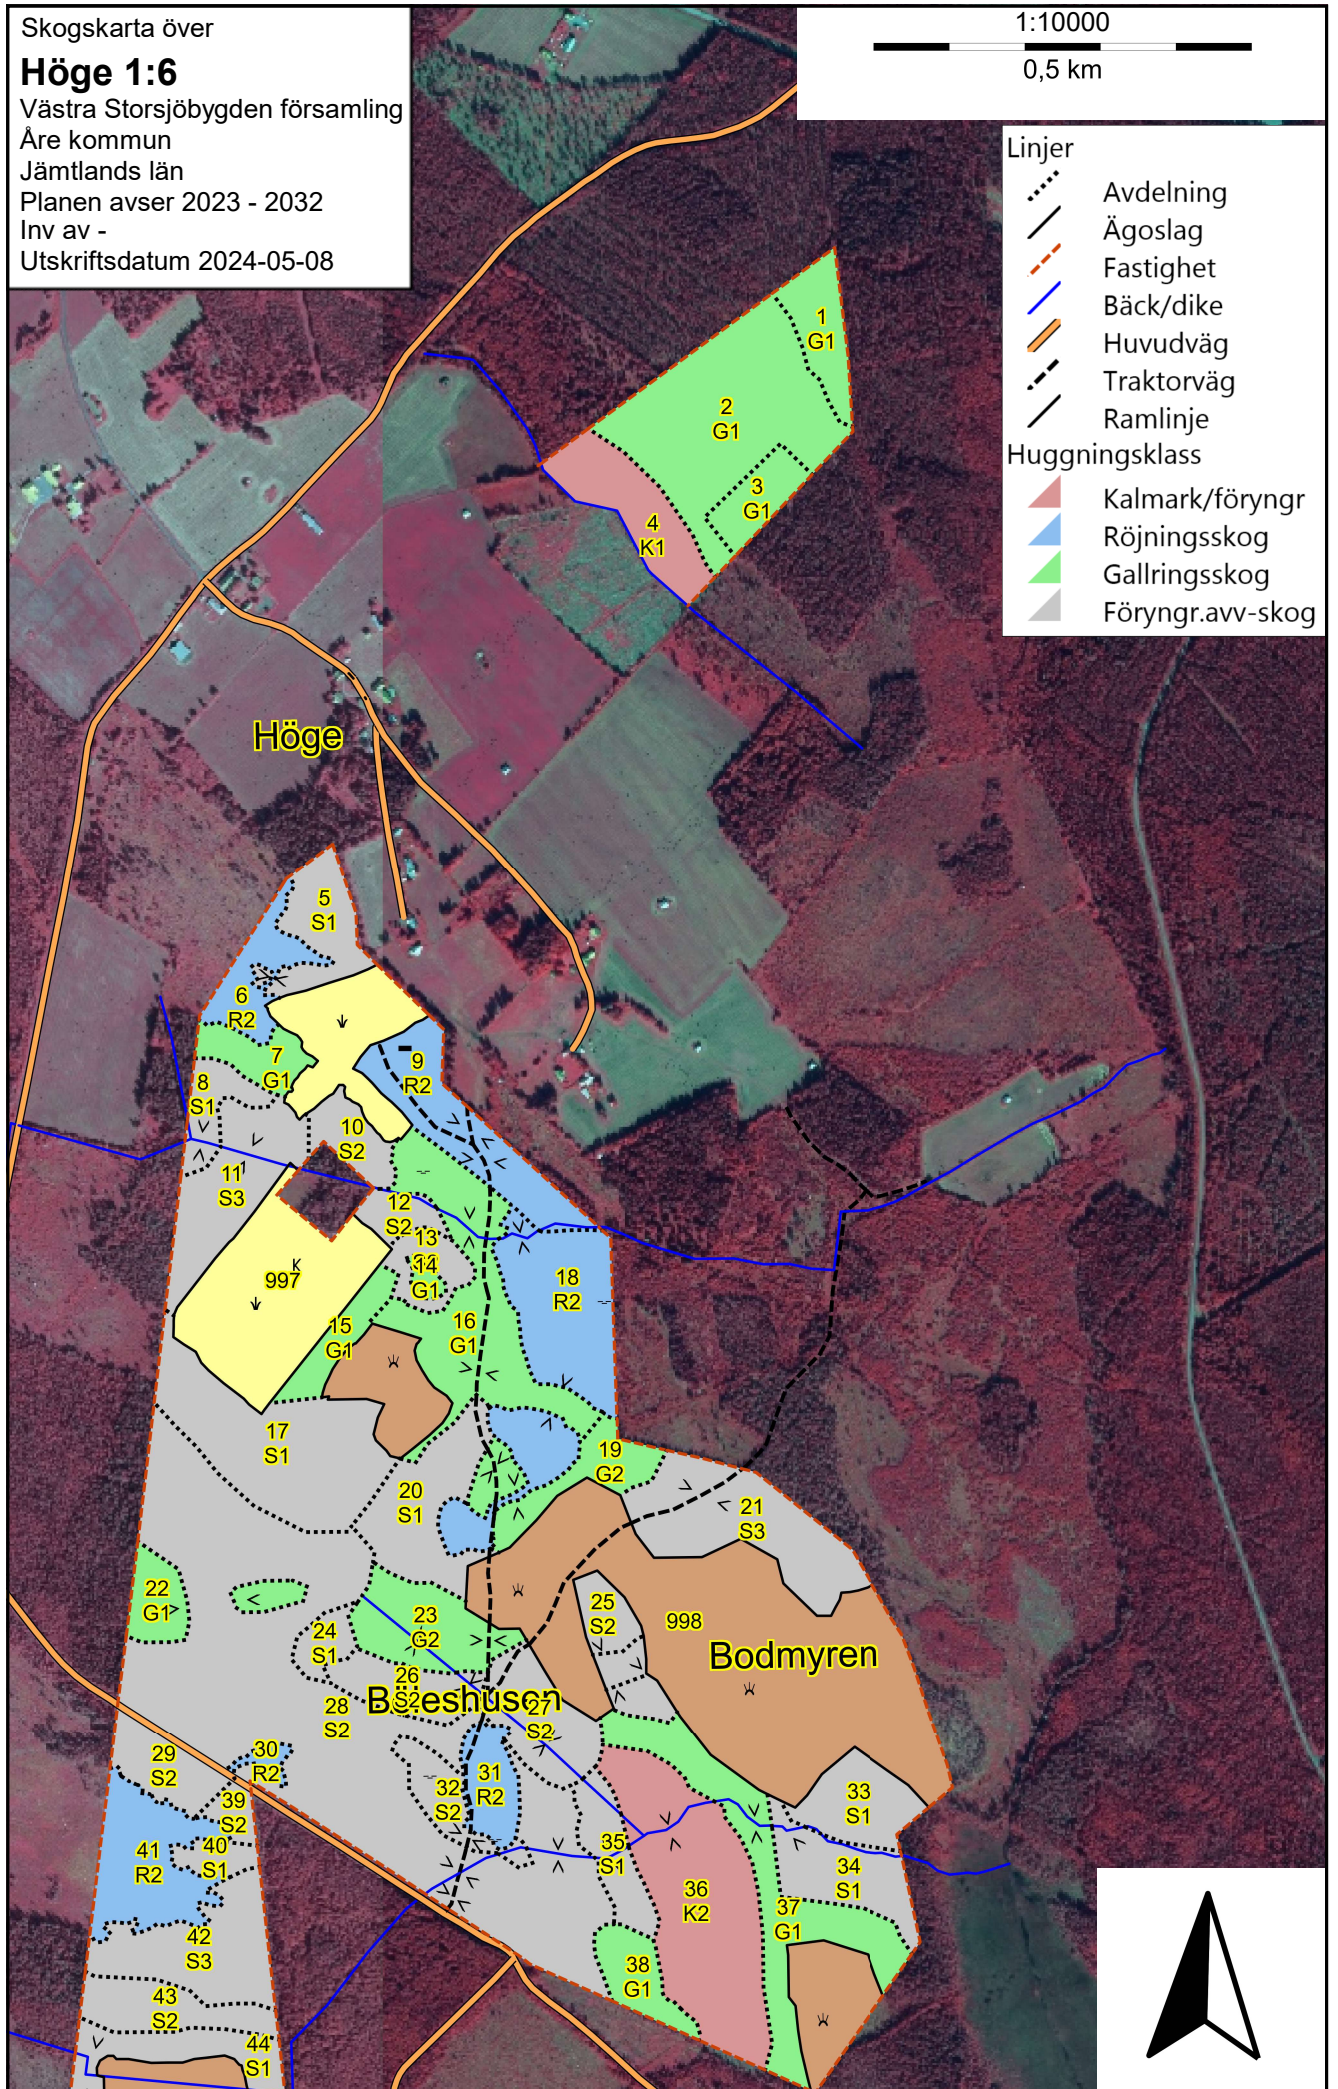

Skogskarta över

Höge 1:6

Västra Storsjöbygden församling

Åre kommun

Jämtlands län

Planen avser 2023 - 2032

Inv av -

Utskriftsdatum 2024-05-08

1:10000

0,5 km

Linjer

- Avdelning
- Ägoslag
- Fastighet
- Bäck/dike
- Huvudväg
- Traktorsväg
- Ramlinje

Huggningsklass

- Kalmark/förnygr
- Röjningsskog
- Gallringsskog
- Förnygr.avv-skog