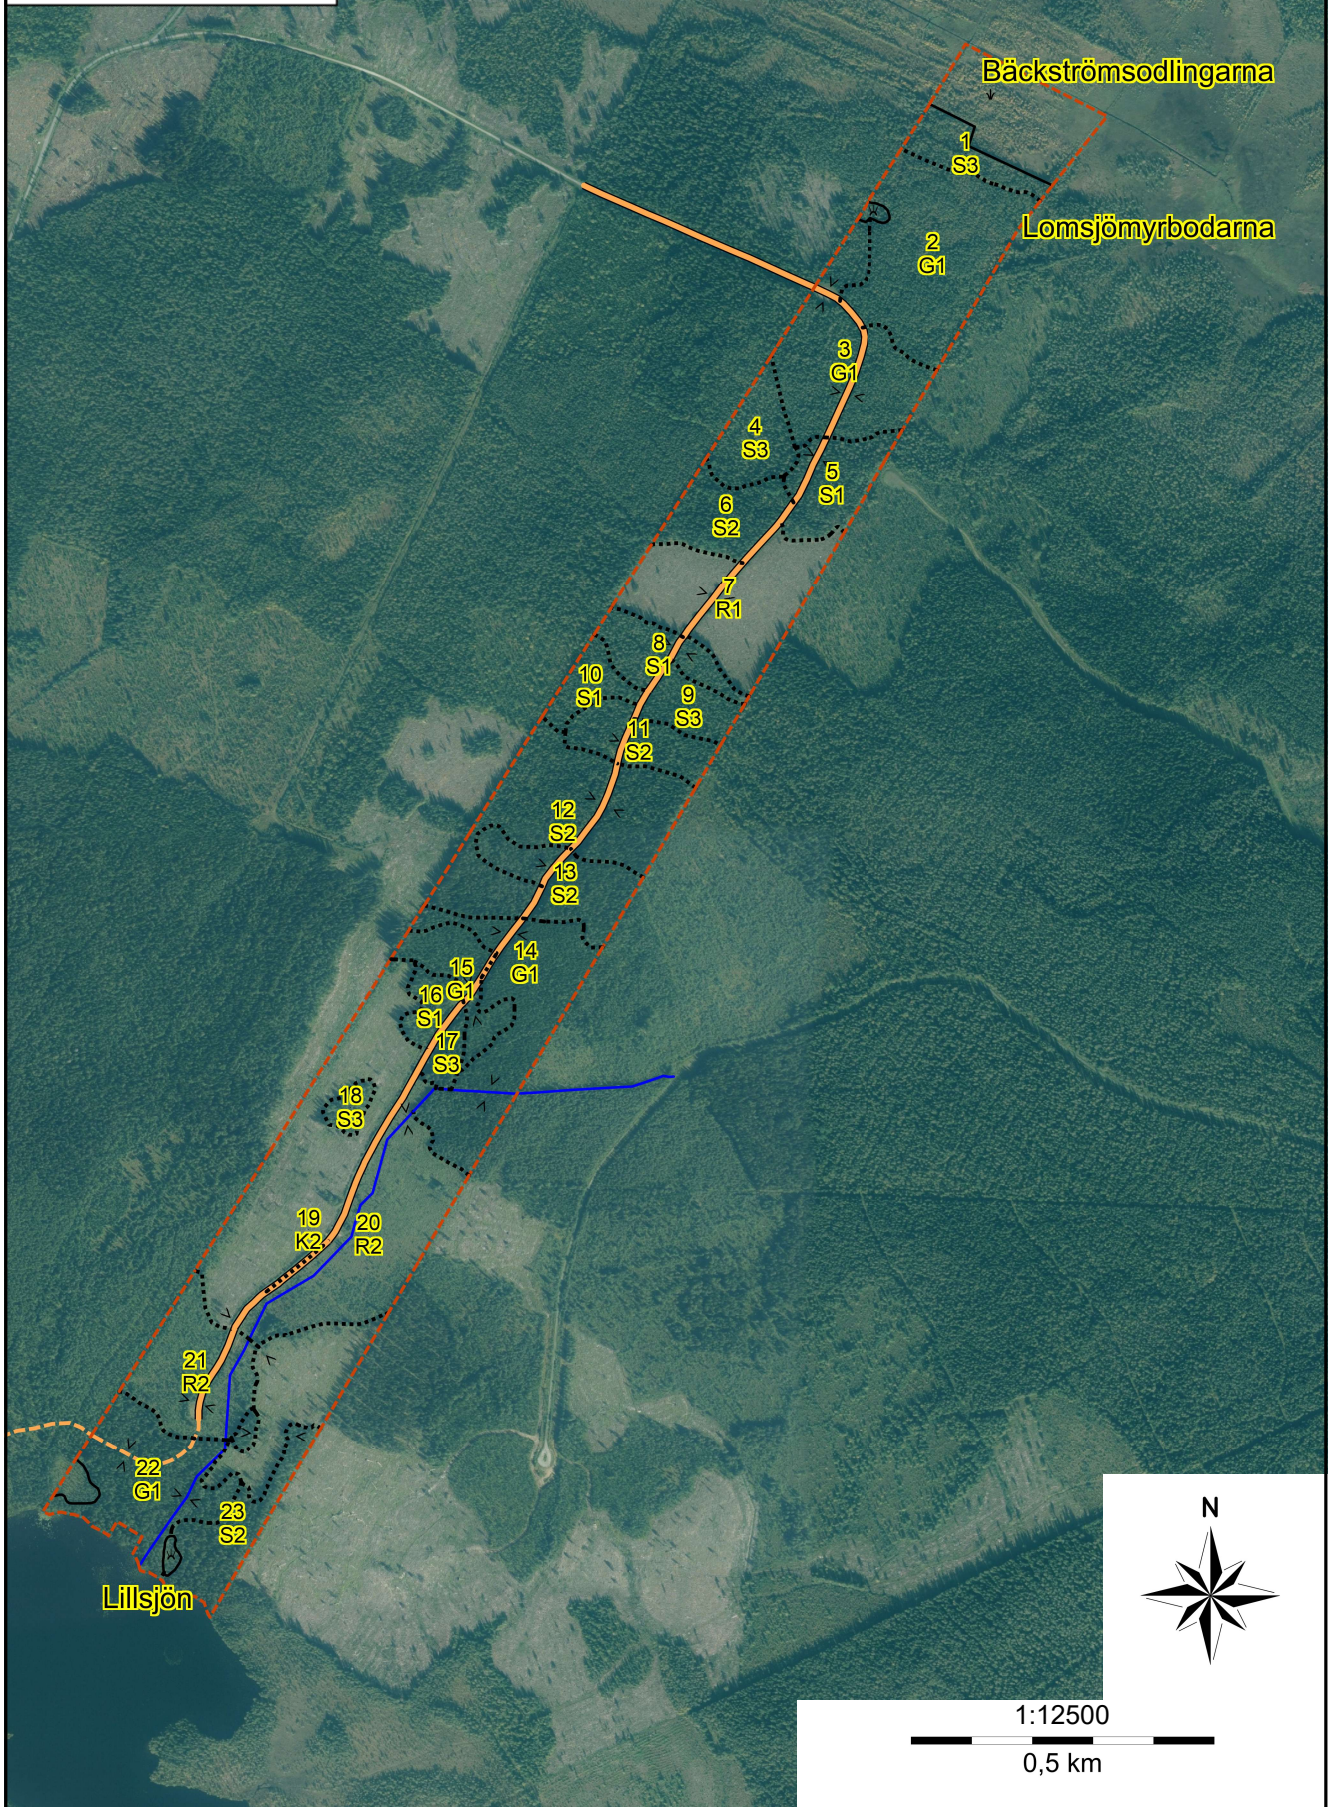

Skogskarta över

Kakuåsen 1:184

Ström-Alanäs församling

Strömsund kommun

Jämtlands län

Planen avser 2025 - 2034

Inv av -

Utskriftsdatum 2026-05-12

1:12500

0,5 km