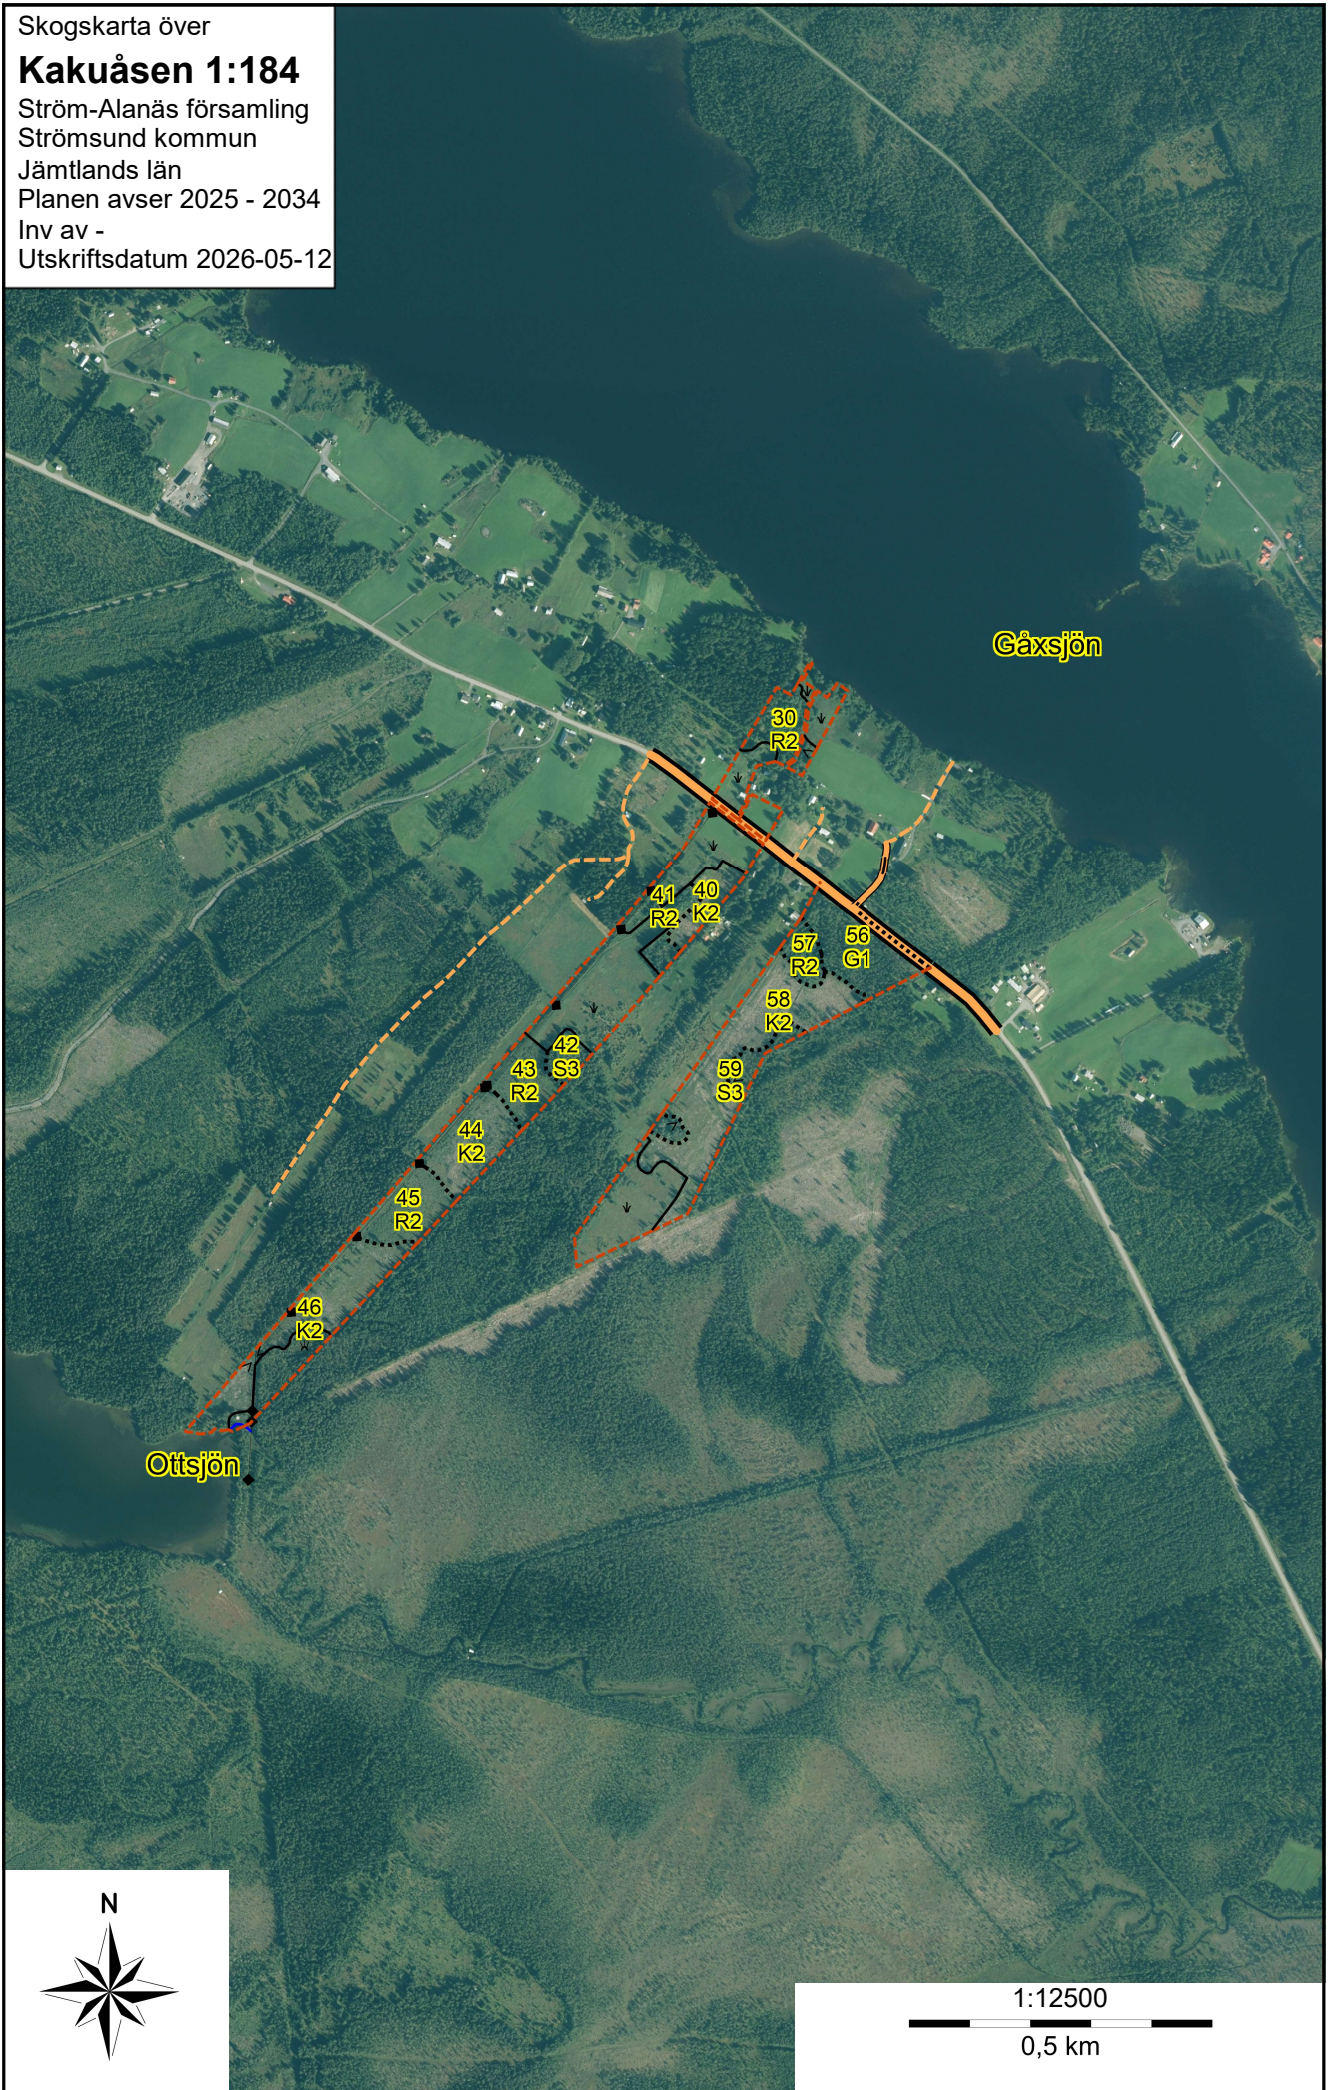

Skogskarta över

Kakuåsen 1:184

Ström-Alanäs församling

Strömsund kommun

Jämtlands län

Planen avser 2025 - 2034

Inv av -

Utskriftsdatum 2026-05-12

1:12500

0,5 km