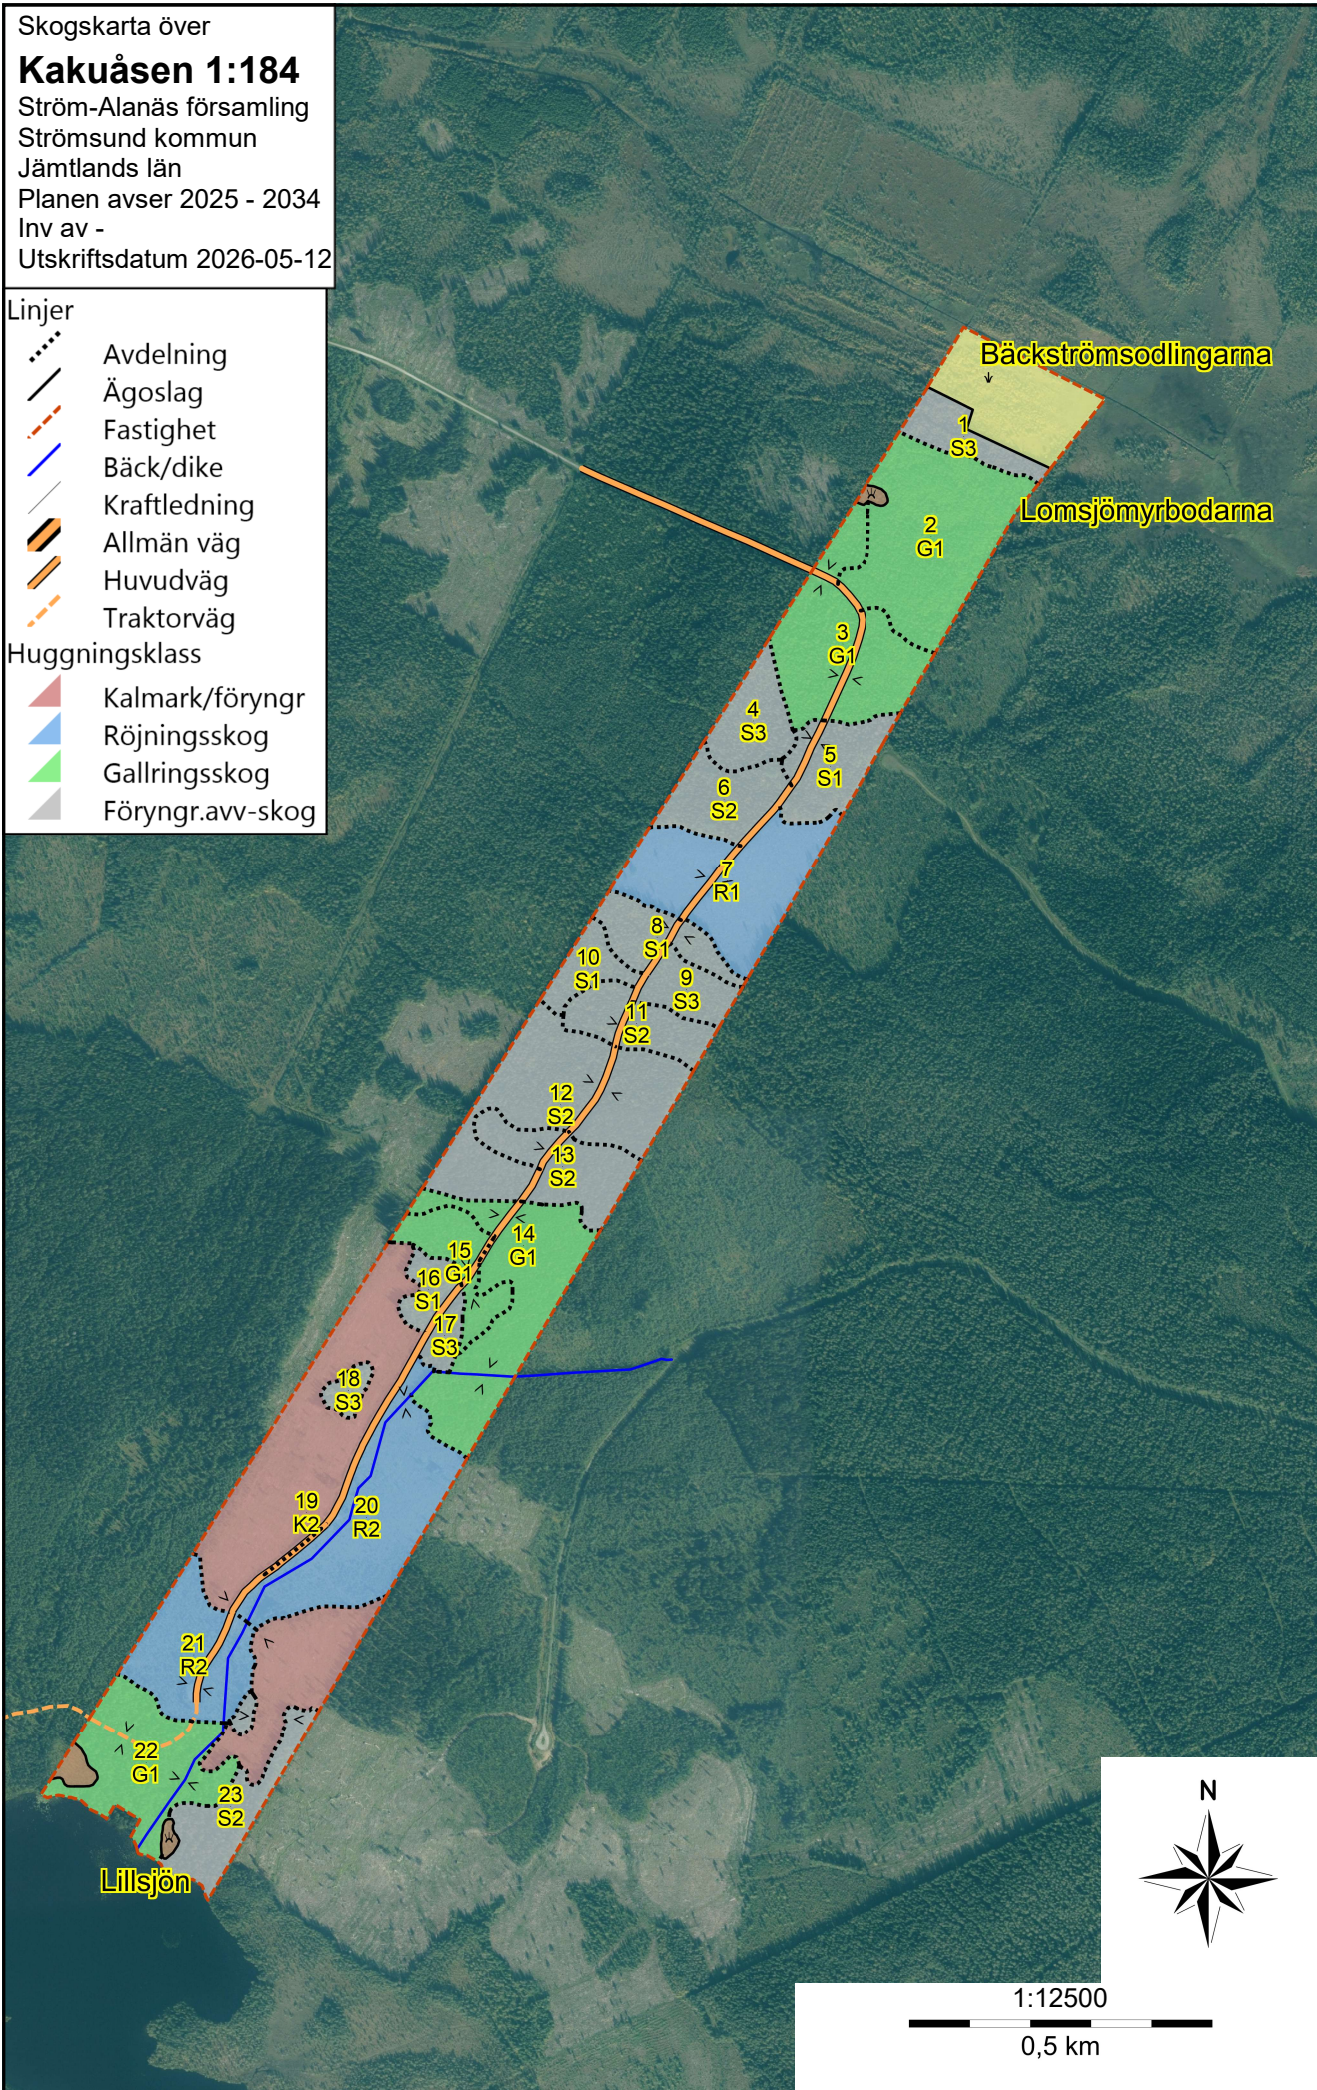

Skogskarta över
Kakuåsen 1:184
Ström-Alanäs församling
Strömsund kommun
Jämtlands län
Planen avser 2025 - 2034
Inv av -
Utskriftsdatum 2026-05-12

Linjer

-  Avdelning
-  Ägoslag
-  Fastighet
-  Bäck/dike
-  Kraftledning
-  Allmän väg
-  Huvudväg
-  Traktorväg

Huggningsklass

-  Kalmark/föryngr
-  Röjningsskog
-  Gallringskog
-  Föryngr.avv-skog

Skogskarta över

Kakuåsen 1:184

Ström-Alanäs församling

Strömsund kommun

Jämtlands län

Planen avser 2025 - 2034

Inv av -

Utskriftsdatum 2026-05-12

Linjer

- Avdelning
- Ägoslag
- Fastighet
- Bäck/dike
- Kraftledning
- Allmän väg
- Huvudväg
- Traktorväg

Huggningsklass

- Kalmark/föryngr
- Röjningsskog
- Gallringsskog
- Föryngr.avv-skog