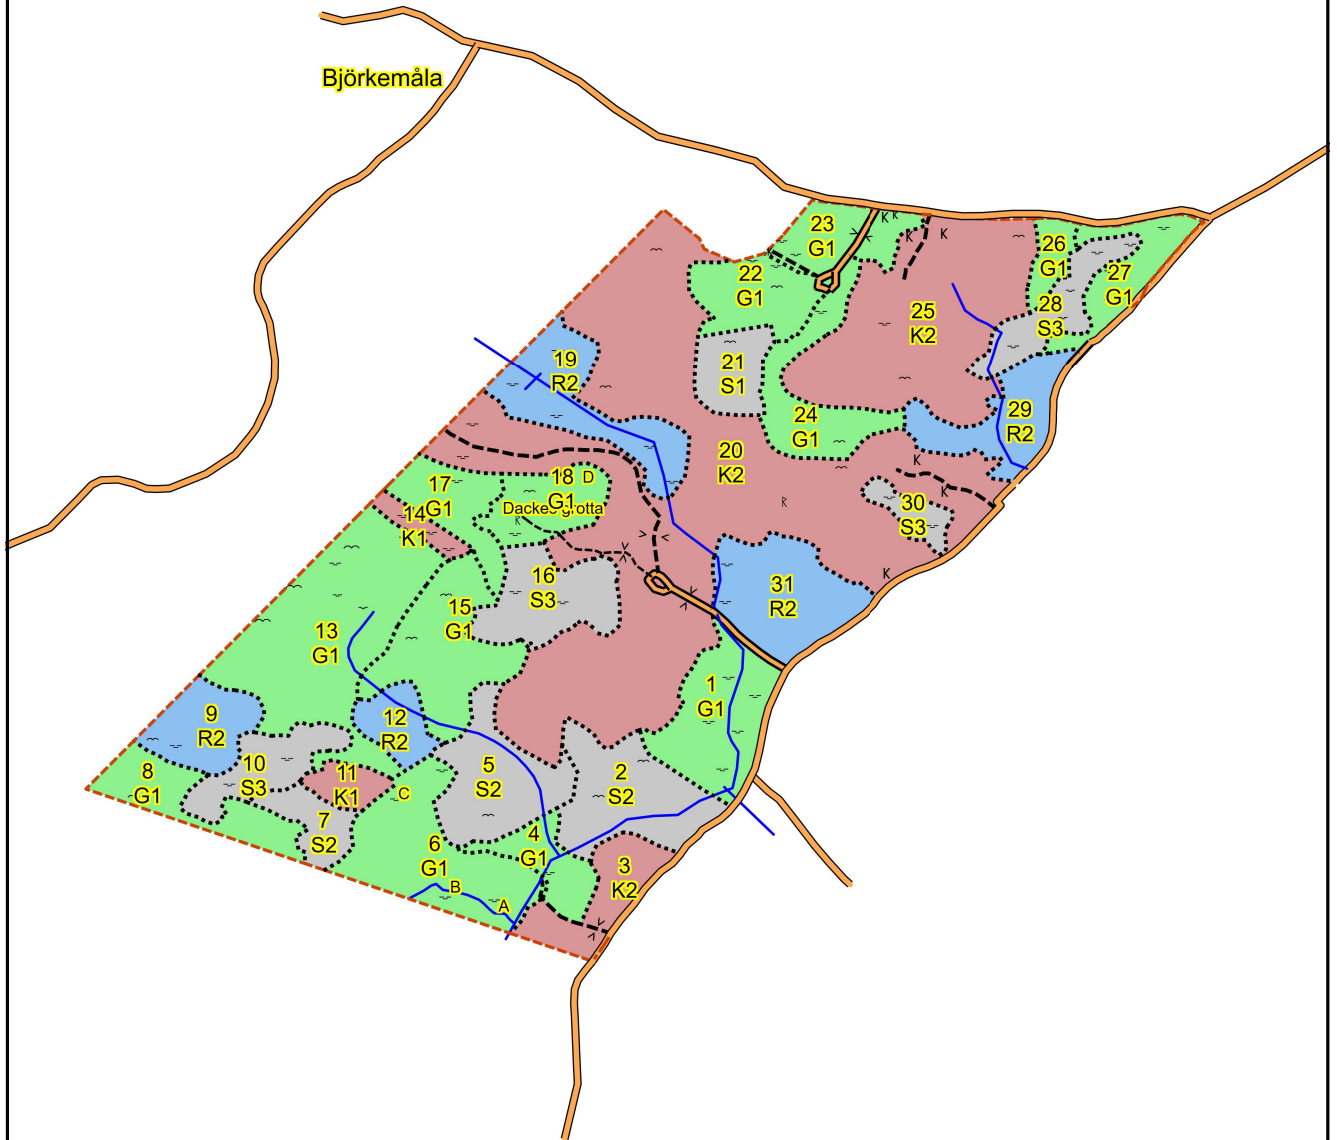

SKOGSKARTA

Plan
Församling
Kommun
Län
Planen avser
Planläggare
Utskriftsdatum

HÄSTMAHULT 1:74
Gullabo
Torsås
Kalmar län
2026 - 2035
Anna Alvestål
2026-04-07

Huggningsklass

-  Kalmark/föryngr
-  Röjningsskog
-  Gallringskog
-  Föryngr.avv-skog

1:10000
0,5 km