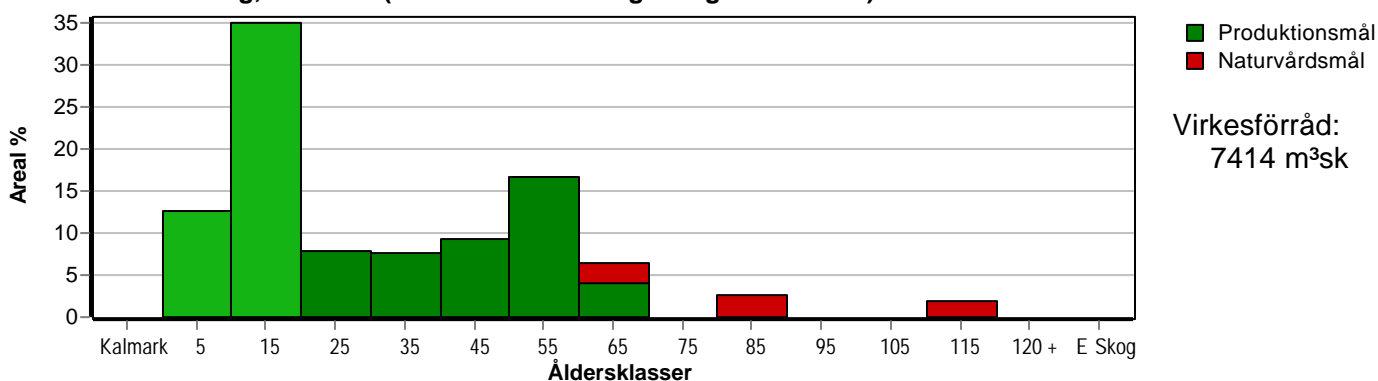

Skogens fördelning på åldersklasser

Åldersklass	Areal		Virkesförråd									
	ha	%	Totalt m ³ sk	m ³ sk /ha	Gran %	Tall %	Löv %	Bok %	Ek %	Öadel %	Asp %	Björk %
Kalmark	0,9	1										
- 9 år	24,0	35	39	2	85		13		2			
10 - 19	5,4	8	359	66	61		33					6
20 - 29	5,3	8	389	73	69	6	24					
30 - 39	6,3	9	409	65	54	33	14					
40 - 49	11,4	17	2124	186	57	14	29					
50 - 59	5,7	8	1276	224	39	34	27					
60 - 69	1,0	1	246	246	30	70						
70 - 79	7,2	11	2043	284	59	20	6	7	4	4	2	
80 - 89												
90 - 99												
100 - 109	1,3	2	259	199		95	5					
110 - 119												
120 +												
Lågproduktkog(E) ÖF/Skikt												
Summa/Medel	68,5	100	7144	104	52	24	19	2	1	1	1	

Arefördelning, aktuell

Arefördelning, om 10 år (föresatt att föreslagna åtgärder utförs)

Aktuell andel kalmark och skog yngre än 20 år är 44 % (30,3 ha) och om 10 år (föresatt att föreslagna åtgärder utförs) 48 % (32,6 ha). Enligt skogsvårdslagen får andelen skog yngre än 20 år ej överstiga 50 ha på brukningsenheter mellan 50 och 100 hektar.