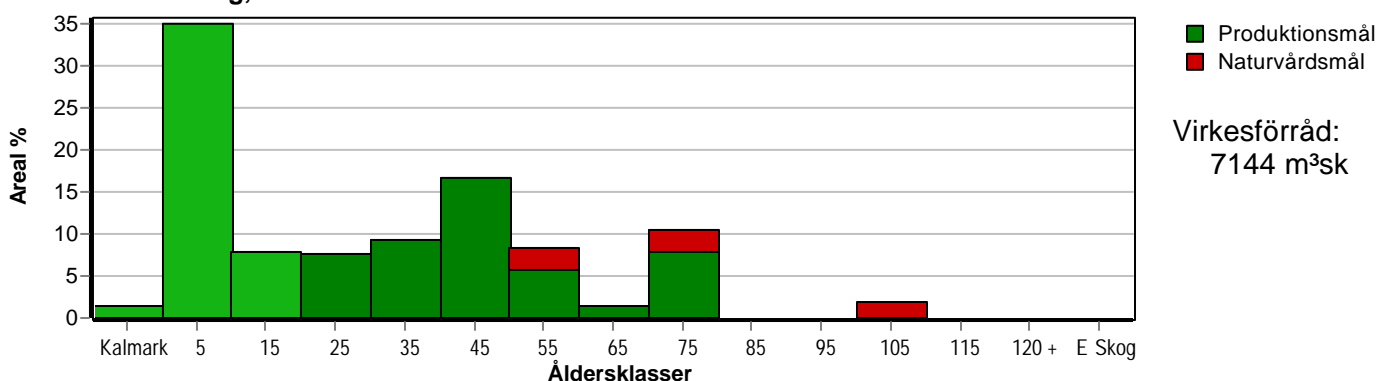

Skogens fördelning på åldersklasser

Åldersklass	Areal		Virkesförråd									
	ha	%	Totalt m ³ sk	m ³ sk /ha	Gran %	Tall %	Löv %	Bok %	Ek %	Öadel %	Asp %	Björk %
Kalmark	0,9	1										
- 9 år	24,0	35	39	2	85		13		2			
10 - 19	5,4	8	359	66	61		33					6
20 - 29	5,3	8	389	73	69	6	24					
30 - 39	6,3	9	409	65	54	33	14					
40 - 49	11,4	17	2124	186	57	14	29					
50 - 59	5,7	8	1276	224	39	34	27					
60 - 69	1,0	1	246	246	30	70						
70 - 79	7,2	11	2043	284	59	20	6	7	4	4	2	
80 - 89												
90 - 99												
100 - 109	1,3	2	259	199		95	5					
110 - 119												
120 +												
Lågproduktkog(E) ÖF/Skikt												
Summa/Medel	68,5	100	7144	104	52	24	19	2	1	1	1	

Arefördelning, aktuell

Arefördelning, om 10 år (föresatt att föreslagna åtgärder utförs)

Aktuell andel kalmark och skog yngre än 20 år är 44 % (30,3 ha) och om 10 år (föresatt att föreslagna åtgärder utförs) 48 % (32,6 ha). Enligt skogsvårdslagen får andelen skog yngre än 20 år ej överstiga 50 ha på brukningsenheter mellan 50 och 100 hektar.