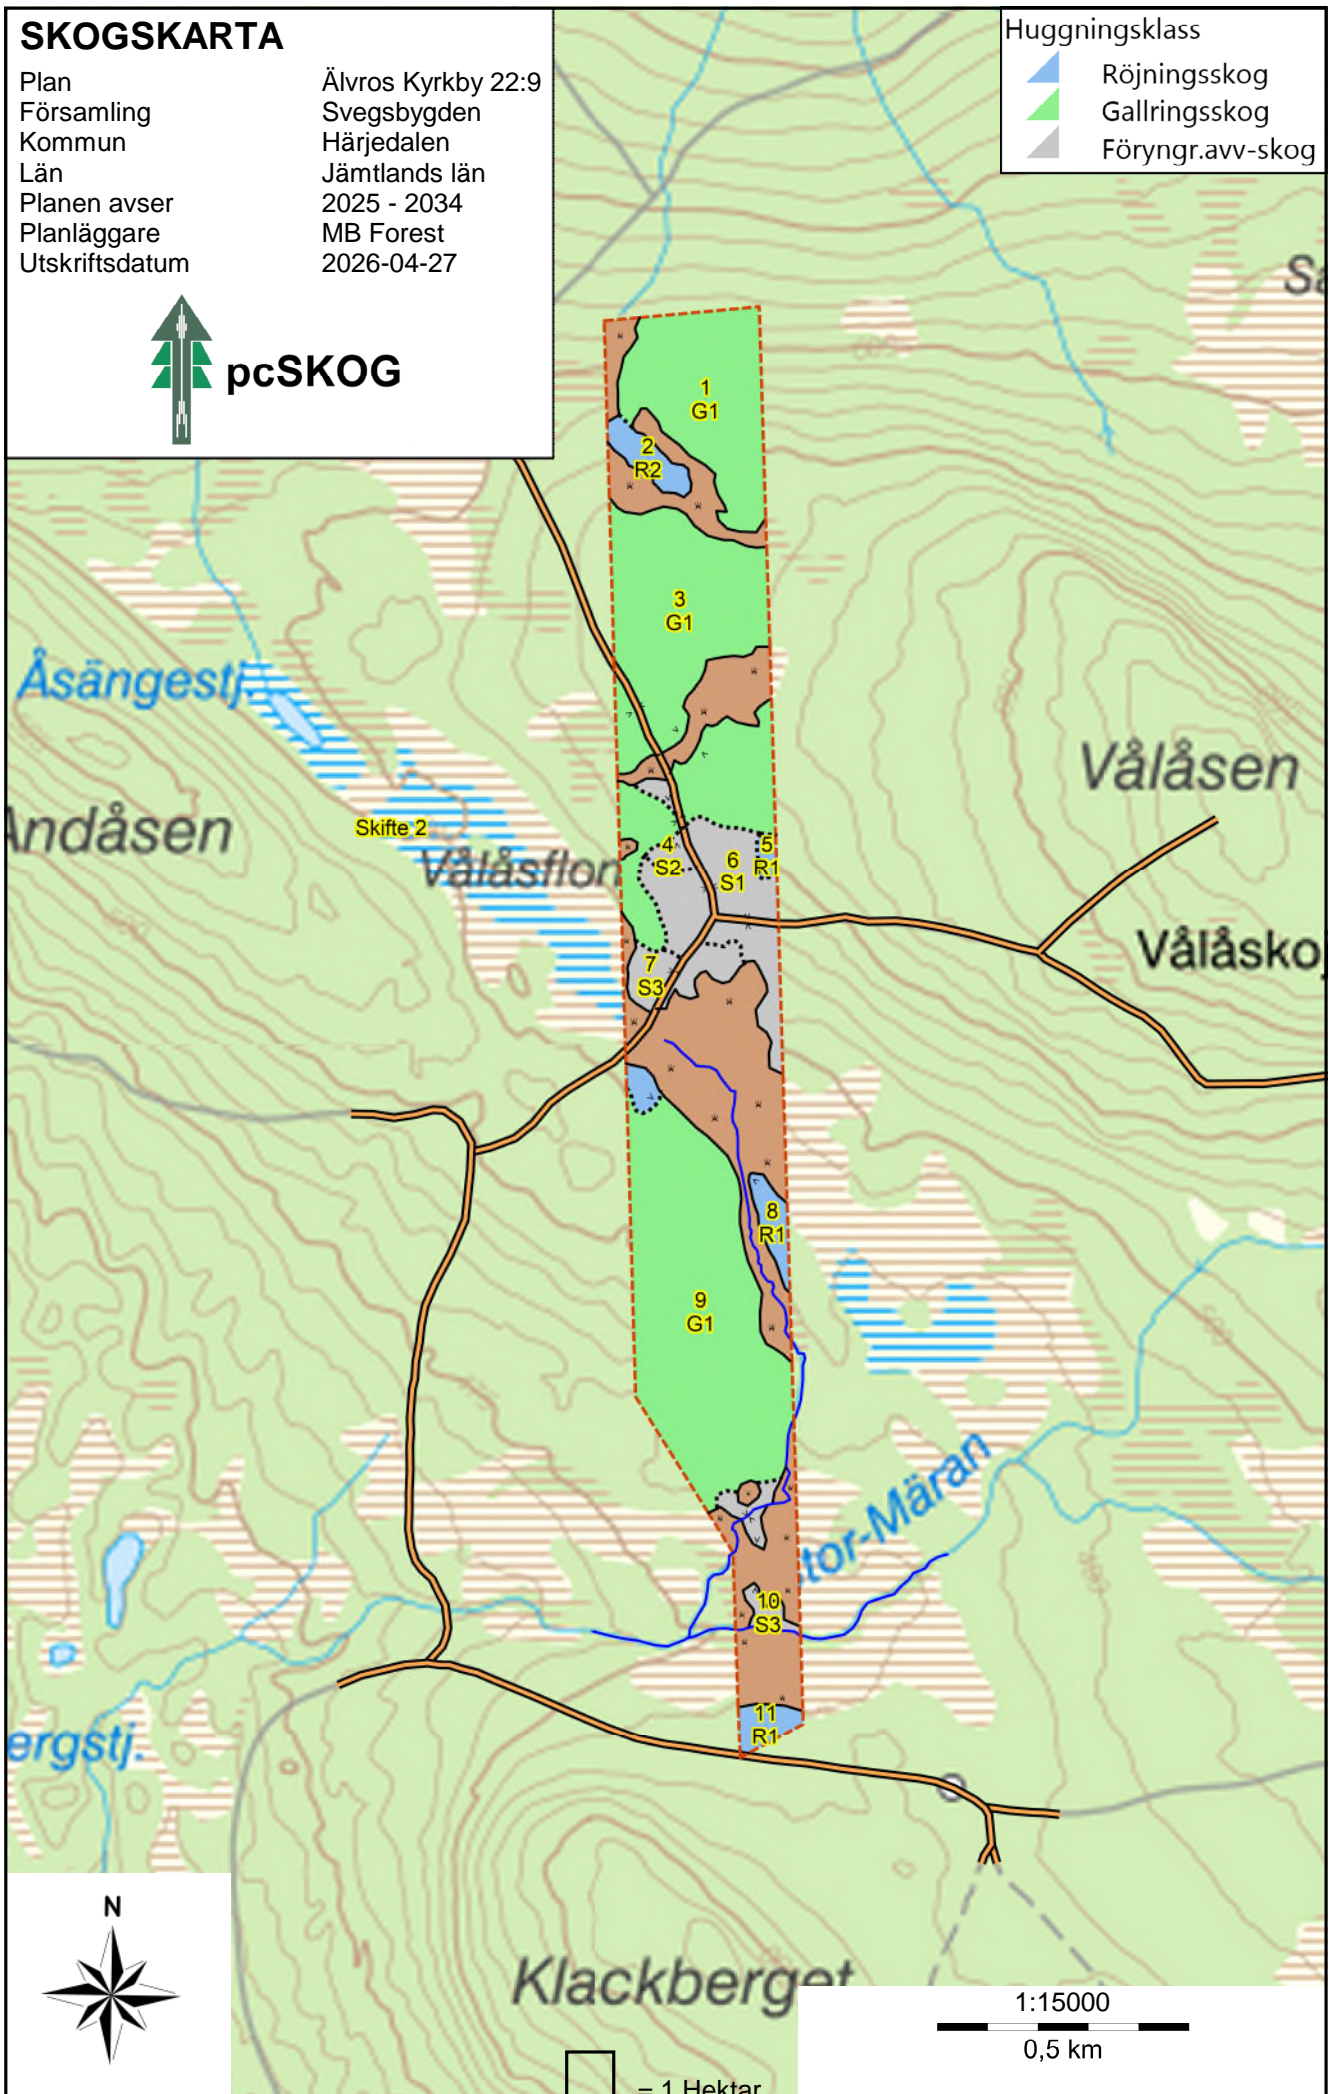

SKOGSKARTA

Plan
Församling
Kommun
Län
Planen avser
Planläggare
Utskriftsdatum

Älvros Kyrkby 22:9
Svegsbygden
Härjedalen
Jämtlands län
2025 - 2034
MB Forest
2026-04-27

pcSKOG

Huggningsklass

-  Röjningsskog
-  Gallringskog
-  Föryngr.avv-skog

SKOGSKARTA

Plan
Församling
Kommun
Län
Planen avser
Planläggare
Utskriftsdatum

Älvros Kyrkby 22:9
Svegsbygden
Härjedalen
Jämtlands län
2025 - 2034
MB Forest
2026-04-27

Huggningsklass
Röjningsskog
Gallringskog
Föryngr.avv-skog

Åsängestj.

Andåsen

Skifte 2

Vålåsflo

Vålåsen

Vålåsko

bergstj.

tor-Märan