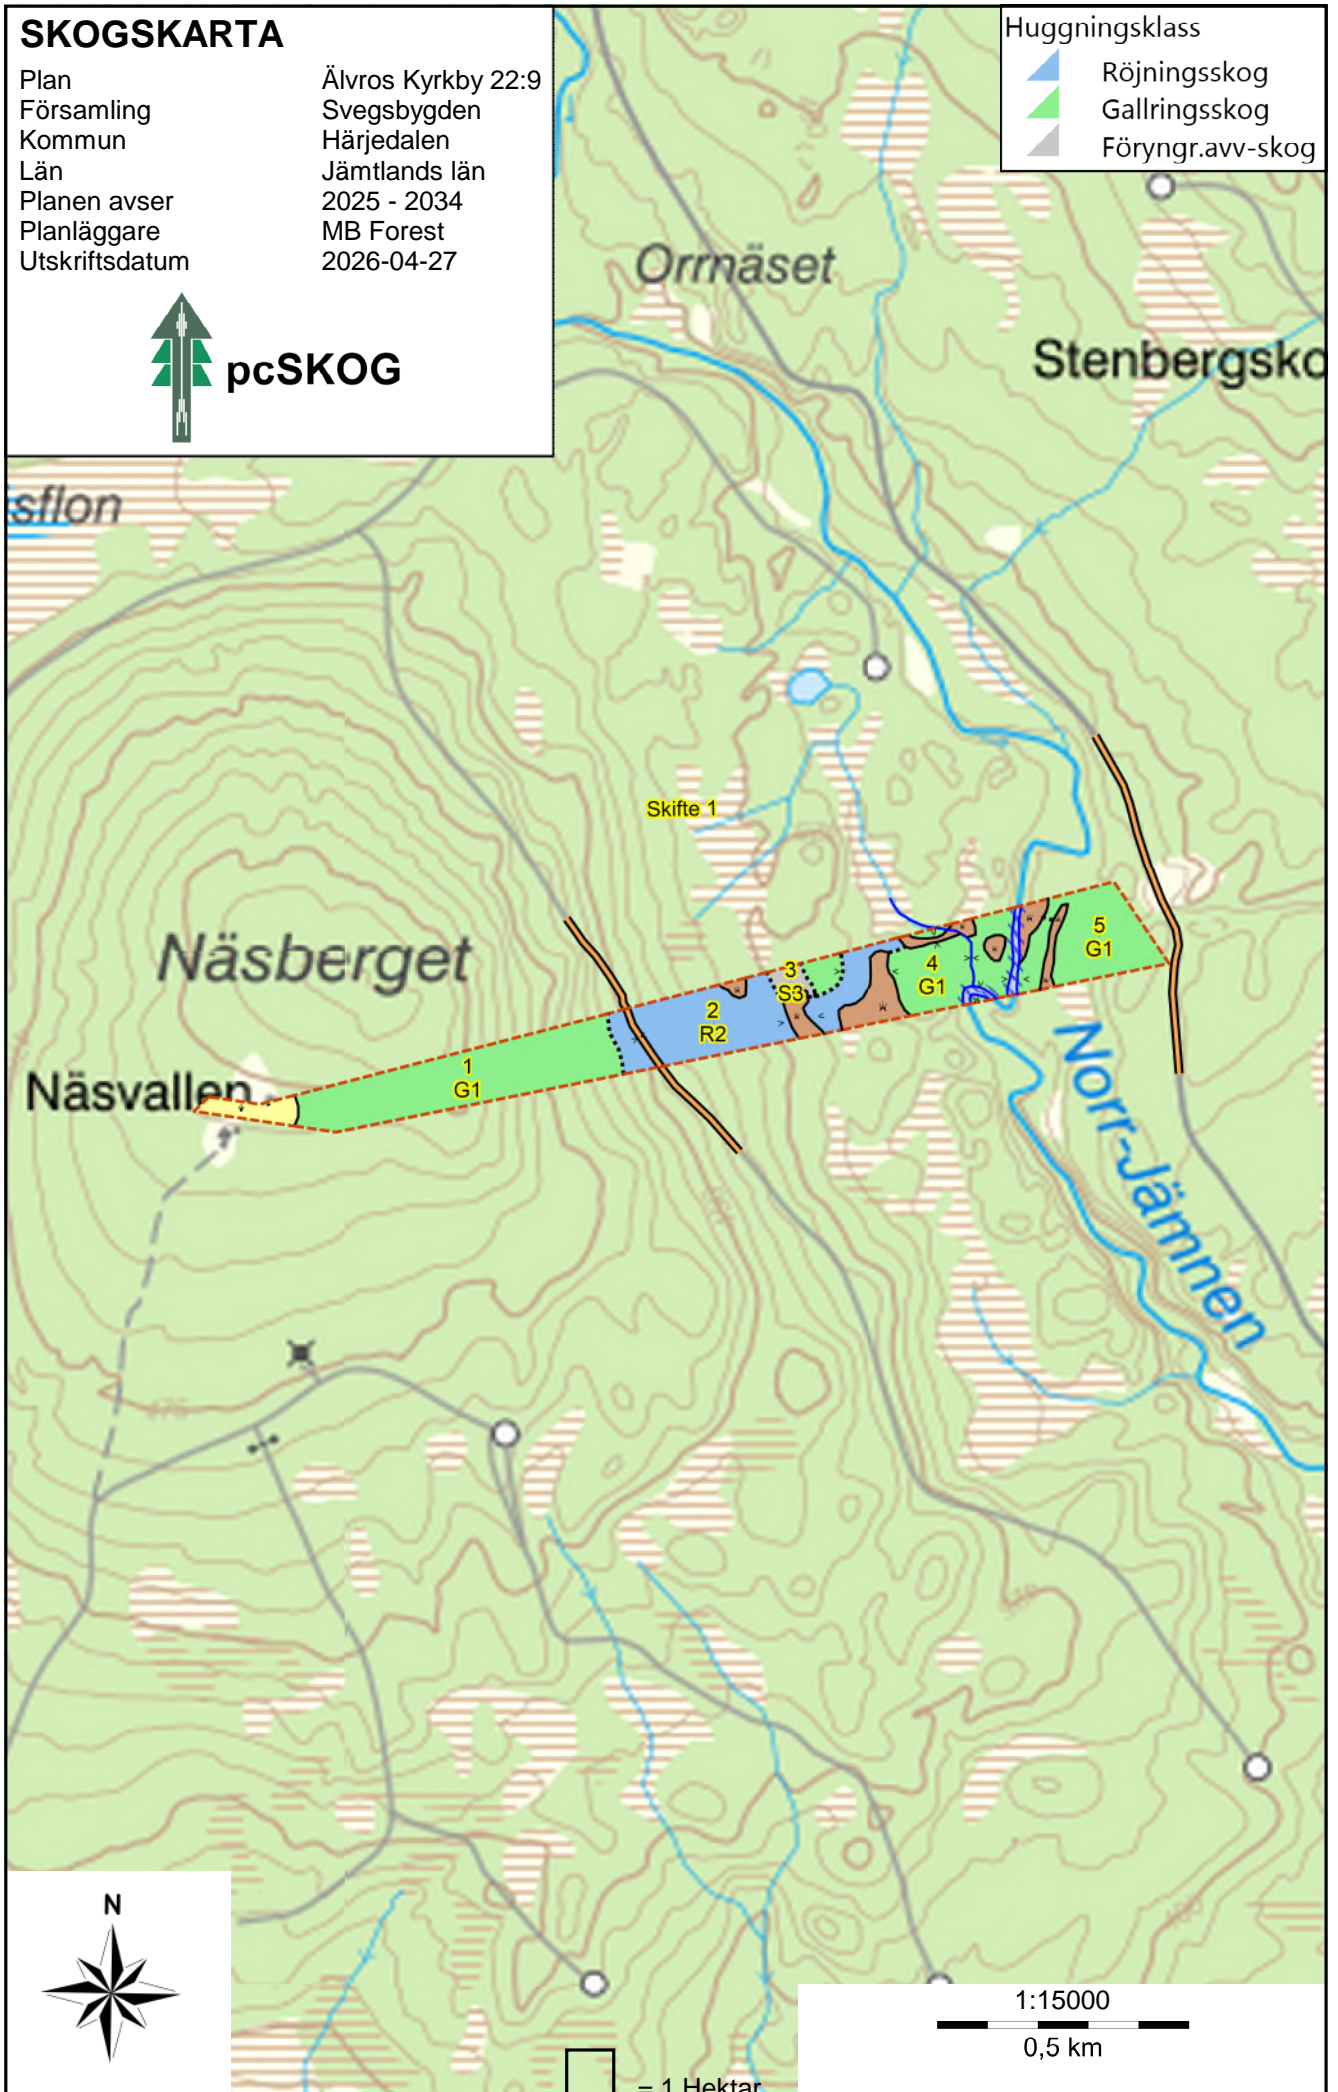

SKOGSKARTA

Plan
Församling
Kommun
Län
Planen avser
Planläggare
Utskriftsdatum

Älvros Kyrkby 22:9
Svegsbygden
Härjedalen
Jämtlands län
2025 - 2034
MB Forest
2026-04-27

pcSKOG

Huggningsklass

-  Röjningsskog
-  Gallringskog
-  Föryngr.avv-skog

SKOGSKARTA

Plan
Församling
Kommun
Län
Planen avser
Planläggare
Utskriftsdatum

Älvros Kyrkby 22:9
Svegsbygden
Härjedalen
Jämtlands län
2025 - 2034
MB Forest
2026-04-27

Huggningsklass
Röjningsskog
Gallringskog
Föryngr.avv-skog

Åsängestj.

Andåsen

Skifte 2

Vålåsflo

Vålåsen

Vålåsko

bergstj.

tor-Märan