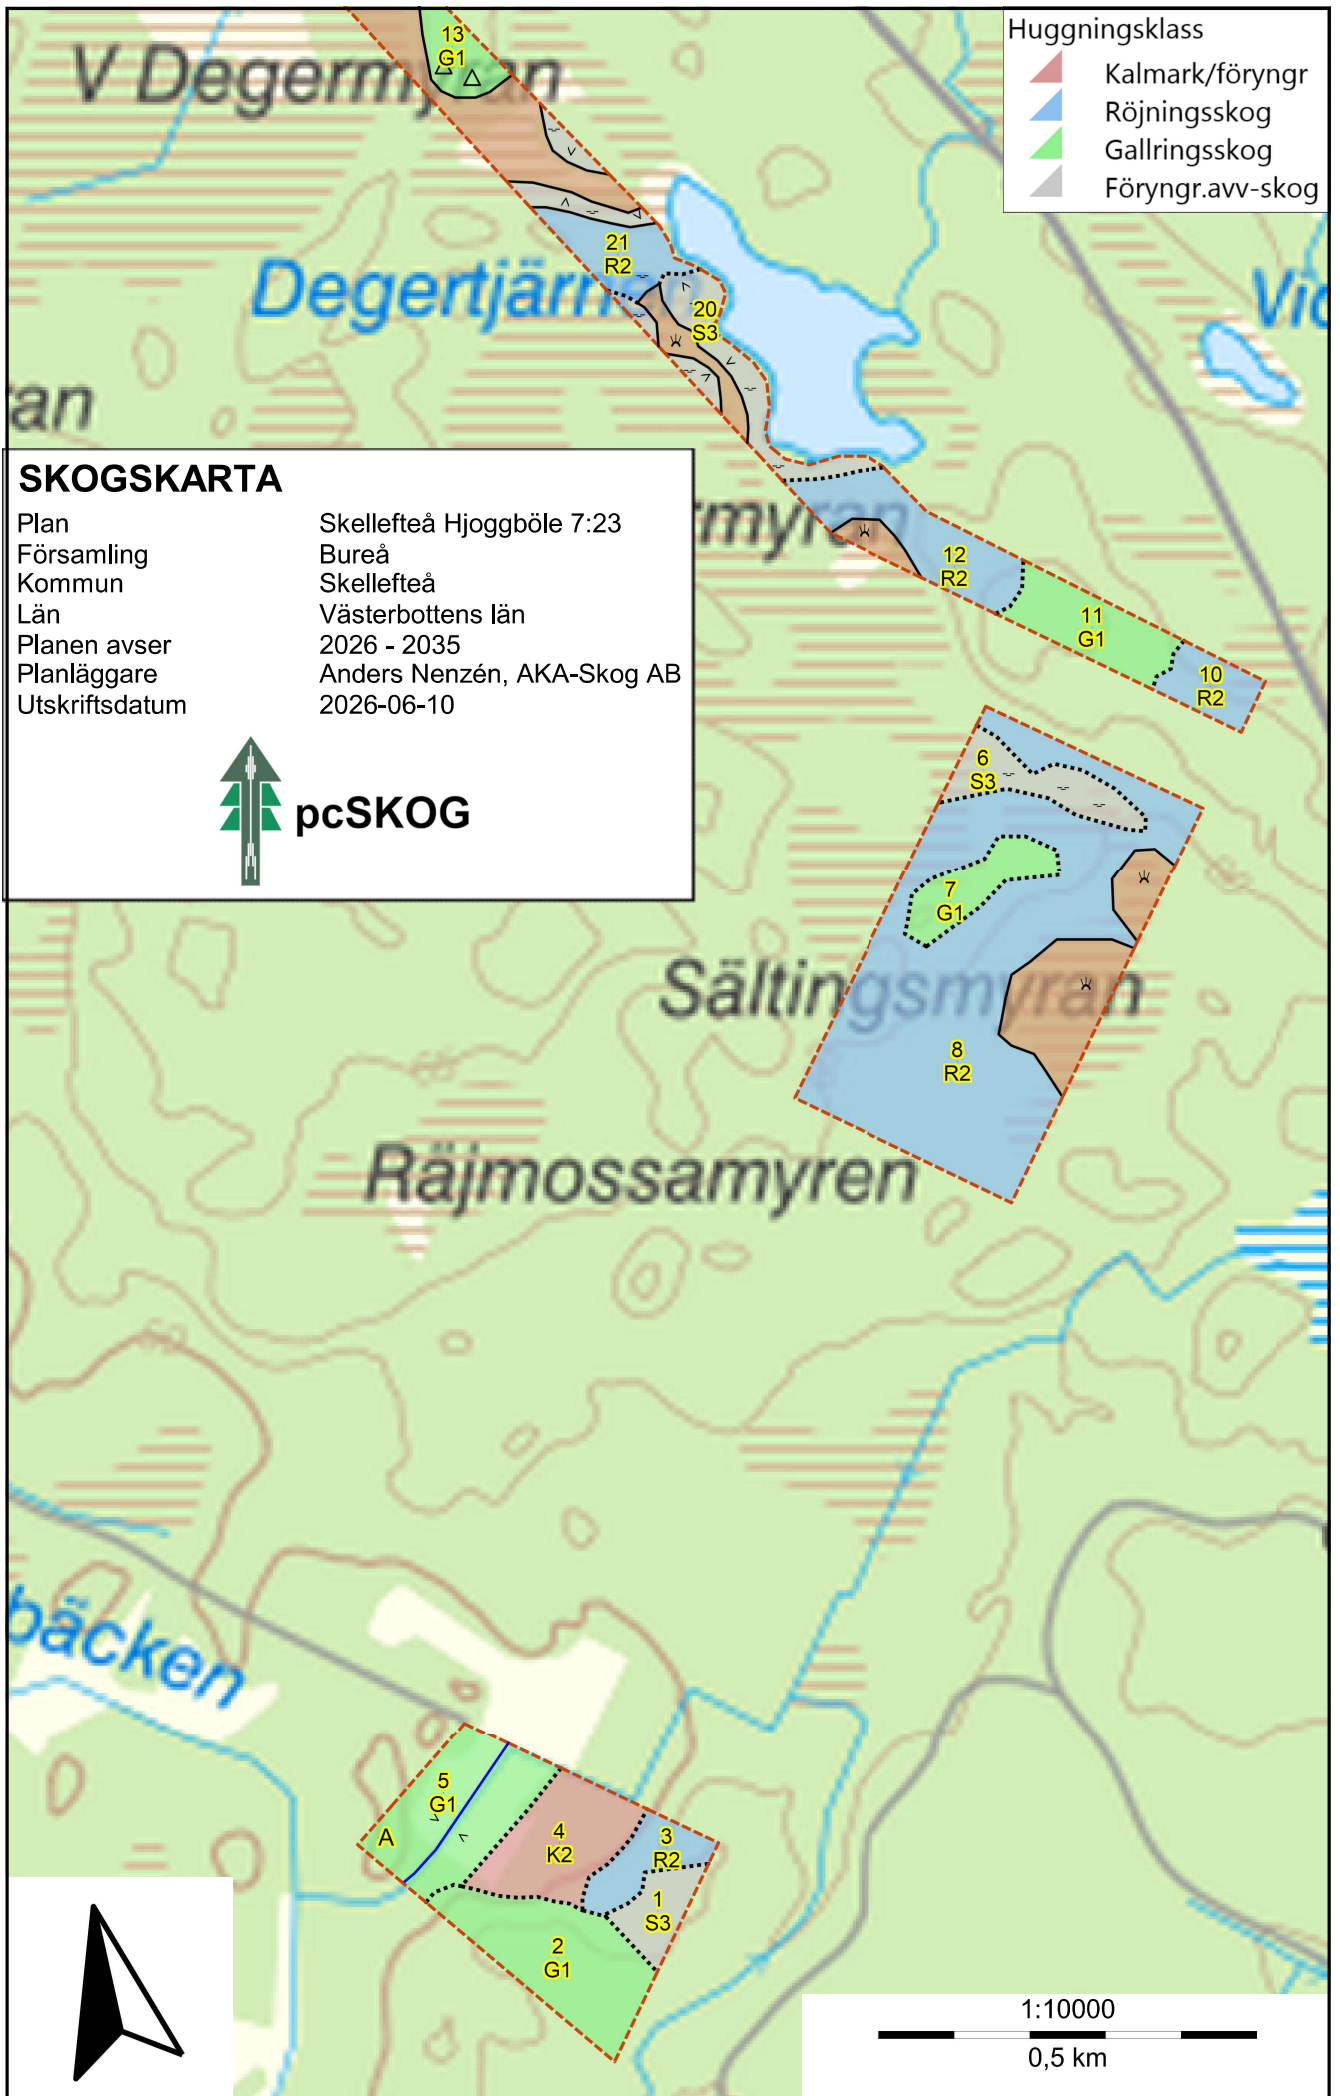

Skogskarta över

Skellefteå Hjoggböle 7:23

Bureå församling

Skellefteå kommun

Västerbottens län

Planen avser 2026 - 2035

Inv av Anders Nenzén, AKA-Skog AB

Utskriftsdatum 2026-06-10

Huggningsklass

-  Kalmark/föryngr
-  Röjningsskog
-  Gallringskog
-  Föryngr.avv-skog

SKOGSKARTA

Plan
Församling
Kommun
Län
Planen avser
Planläggare
Utskriftsdatum

Skellefteå Hjoggböle 7:23
Bureå
Skellefteå
Västerbottens län
2026 - 2035
Anders Nenzén, AKA-Skog AB
2026-06-10

Huggningsklass

-  Kalmark/föryngr
-  Röjningsskog
-  Gallringsskog
-  Föryngr.avv-skog

- Huggningsklass
- ▴ Kalmark/föryngr
 - ▴ Röjningsskog
 - ▴ Gallringsskog
 - ▴ Föryngr.avv-skog

SKOGSKARTA

Plan	Skellefteå Hjoggböle 7:23
Församling	Bureå
Kommun	Skellefteå
Län	Västerbottens län
Planen avser	2026 - 2035
Planläggare	Anders Nenzén, AKA-Skog AB
Utskriftsdatum	2026-06-10

1:10000
0,5 km