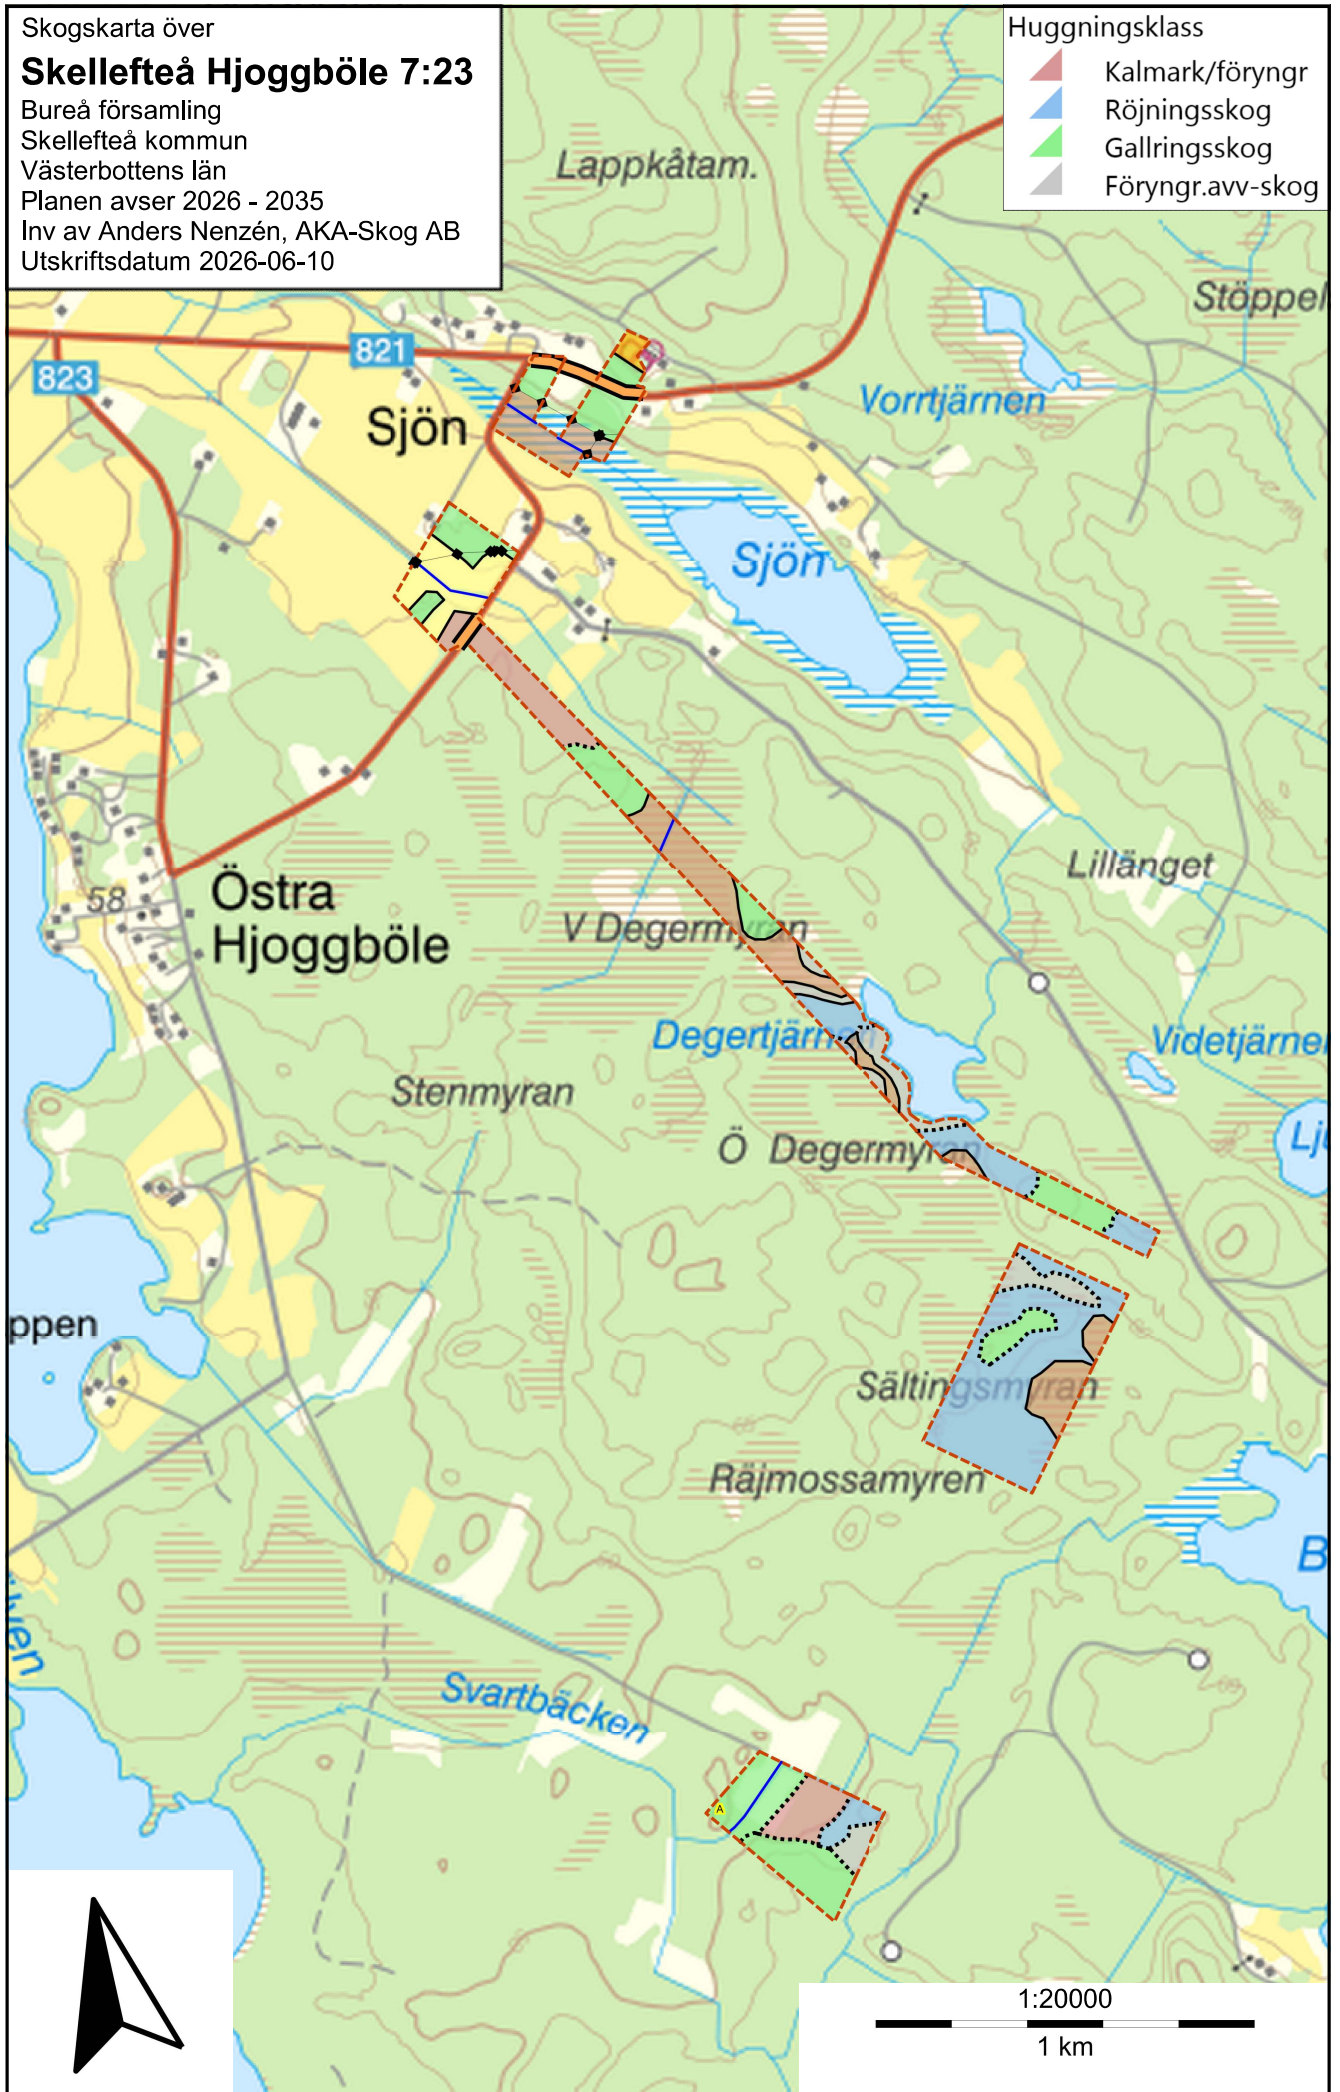

Skogskarta över

Skellefteå Hjoggböle 7:23

Bureå församling

Skellefteå kommun

Västerbottens län

Planen avser 2026 - 2035

Inv av Anders Nenzén, AKA-Skog AB

Utskriftsdatum 2026-06-10

Huggningsklass

-  Kalmark/föryngr
-  Röjningsskog
-  Gallringskog
-  Föryngr.avv-skog

SKOGSKARTA

Plan
Församling
Kommun
Län
Planen avser
Planläggare
Utskriftsdatum

Skellefteå Hjoggböle 7:23
Bureå
Skellefteå
Västerbottens län
2026 - 2035
Anders Nenzén, AKA-Skog AB
2026-06-10

1:10000
0,5 km