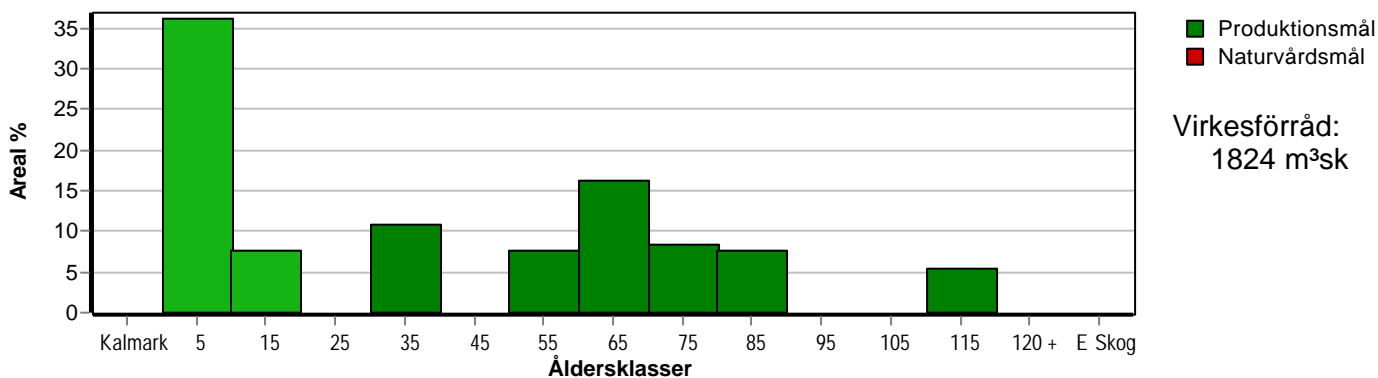

Skogens fördelning på åldersklasser

Åldersklass	Areal		Virkesförråd				
	ha	%	Totalt m ³ sk	m ³ sk /ha	Tall %	Löv %	Gran %
Kalmark							
- 9 år	4,7	36	54	11	35	12	53
10 - 19	1,0	8	46	46	60		40
20 - 29							
30 - 39	1,4	11	195	139	85		15
40 - 49							
50 - 59	1,0	8	220	220	80		20
60 - 69	2,1	16	602	287	13	69	18
70 - 79	1,1	8	268	244	75	5	20
80 - 89	1,0	8	235	235	60	15	25
90 - 99							
100 - 109							
110 - 119	0,7	5	119	170	70	10	20
120 +							
Lågproduktkog(E)							
ÖF/Skikt	[1,7]		85	50	100		
Summa/Medel	13,0	100	1824	140	54	26	20

Arefördelning, aktuell

Arefördelning, om 10 år (föresatt att föreslagna åtgärder utförs)