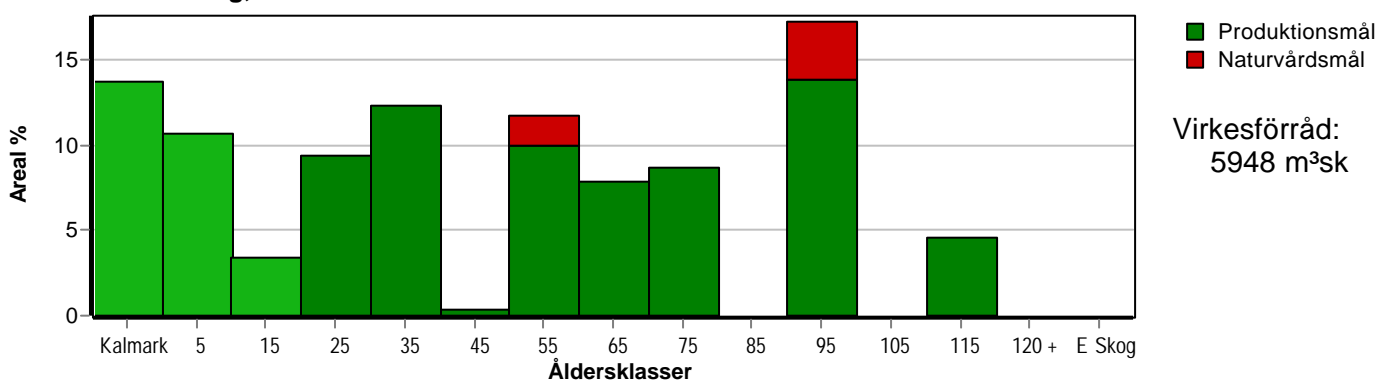

Skogens fördelning på åldersklasser

Åldersklass	Areal		Virkesförråd				
	ha	%	Totalt m ³ sk	m ³ sk /ha	Tall %	Löv %	Gran %
Kalmark	7,7	14					
- 9 år	6,0	11	52	9	43	37	20
10 - 19	1,9	3	86	45	20	30	50
20 - 29	5,3	9	416	78	42	41	17
30 - 39	6,9	12	1073	156	23	38	39
40 - 49	0,2		38	190	50	30	20
50 - 59	6,6	12	1002	152	79	11	10
60 - 69	4,4	8	638	145	80	20	
70 - 79	4,9	9	630	129	88	2	10
80 - 89							
90 - 99	9,7	17	1356	140	85	10	5
100 - 109							
110 - 119	2,6	5	468	180	100		
120 +							
Lågproduktkog(E) ÖF/Skikt	[2,9]		189	65	40	60	
Summa/Medel	56,2	100	5948	106	68	19	13

Arefördelning, aktuell

Arefördelning, om 10 år (föresatt att föreslagna åtgärder utförs)

Aktuell andel kalmark och skog yngre än 20 år är 28 % (15,6 ha) och om 10 år (föresatt att föreslagna åtgärder utförs) 24 % (13,7 ha).