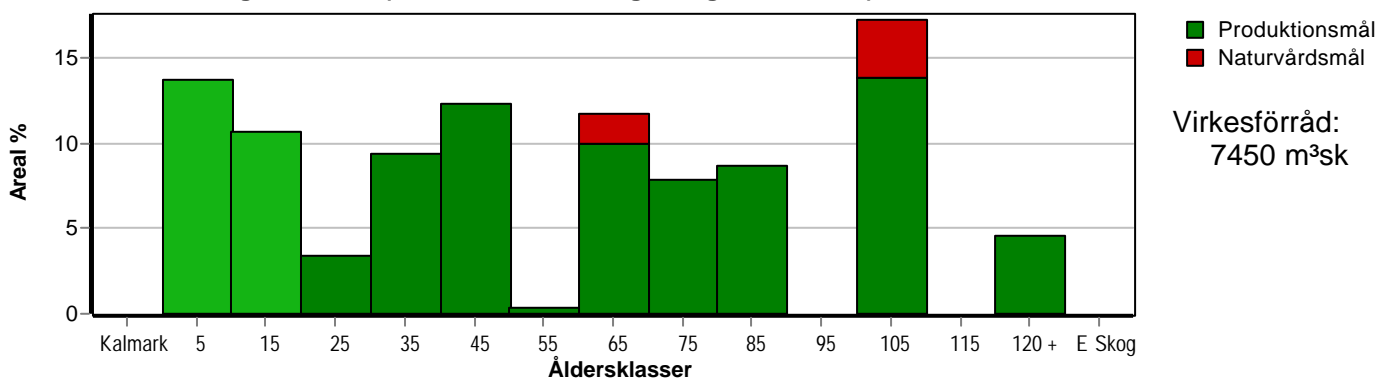

Skogens fördelning på åldersklasser

Åldersklass	Areal		Virkesförråd				
	ha	%	Totalt m ³ sk	m ³ sk /ha	Tall %	Löv %	Gran %
Kalmark	7,7	14					
- 9 år	6,0	11	52	9	43	37	20
10 - 19	1,9	3	86	45	20	30	50
20 - 29	5,3	9	416	78	42	41	17
30 - 39	6,9	12	1073	156	23	38	39
40 - 49	0,2		38	190	50	30	20
50 - 59	6,6	12	1002	152	79	11	10
60 - 69	4,4	8	638	145	80	20	
70 - 79	4,9	9	630	129	88	2	10
80 - 89							
90 - 99	9,7	17	1356	140	85	10	5
100 - 109							
110 - 119	2,6	5	468	180	100		
120 +							
Lågproduktkog(E) ÖF/Skikt	[2,9]		189	65	40	60	
Summa/Medel	56,2	100	5948	106	68	19	13

Arefördelning, aktuell

Arefördelning, om 10 år (föresatt att föreslagna åtgärder utförs)

Aktuell andel kalmark och skog yngre än 20 år är 28 % (15,6 ha) och om 10 år (föresatt att föreslagna åtgärder utförs) 24 % (13,7 ha).