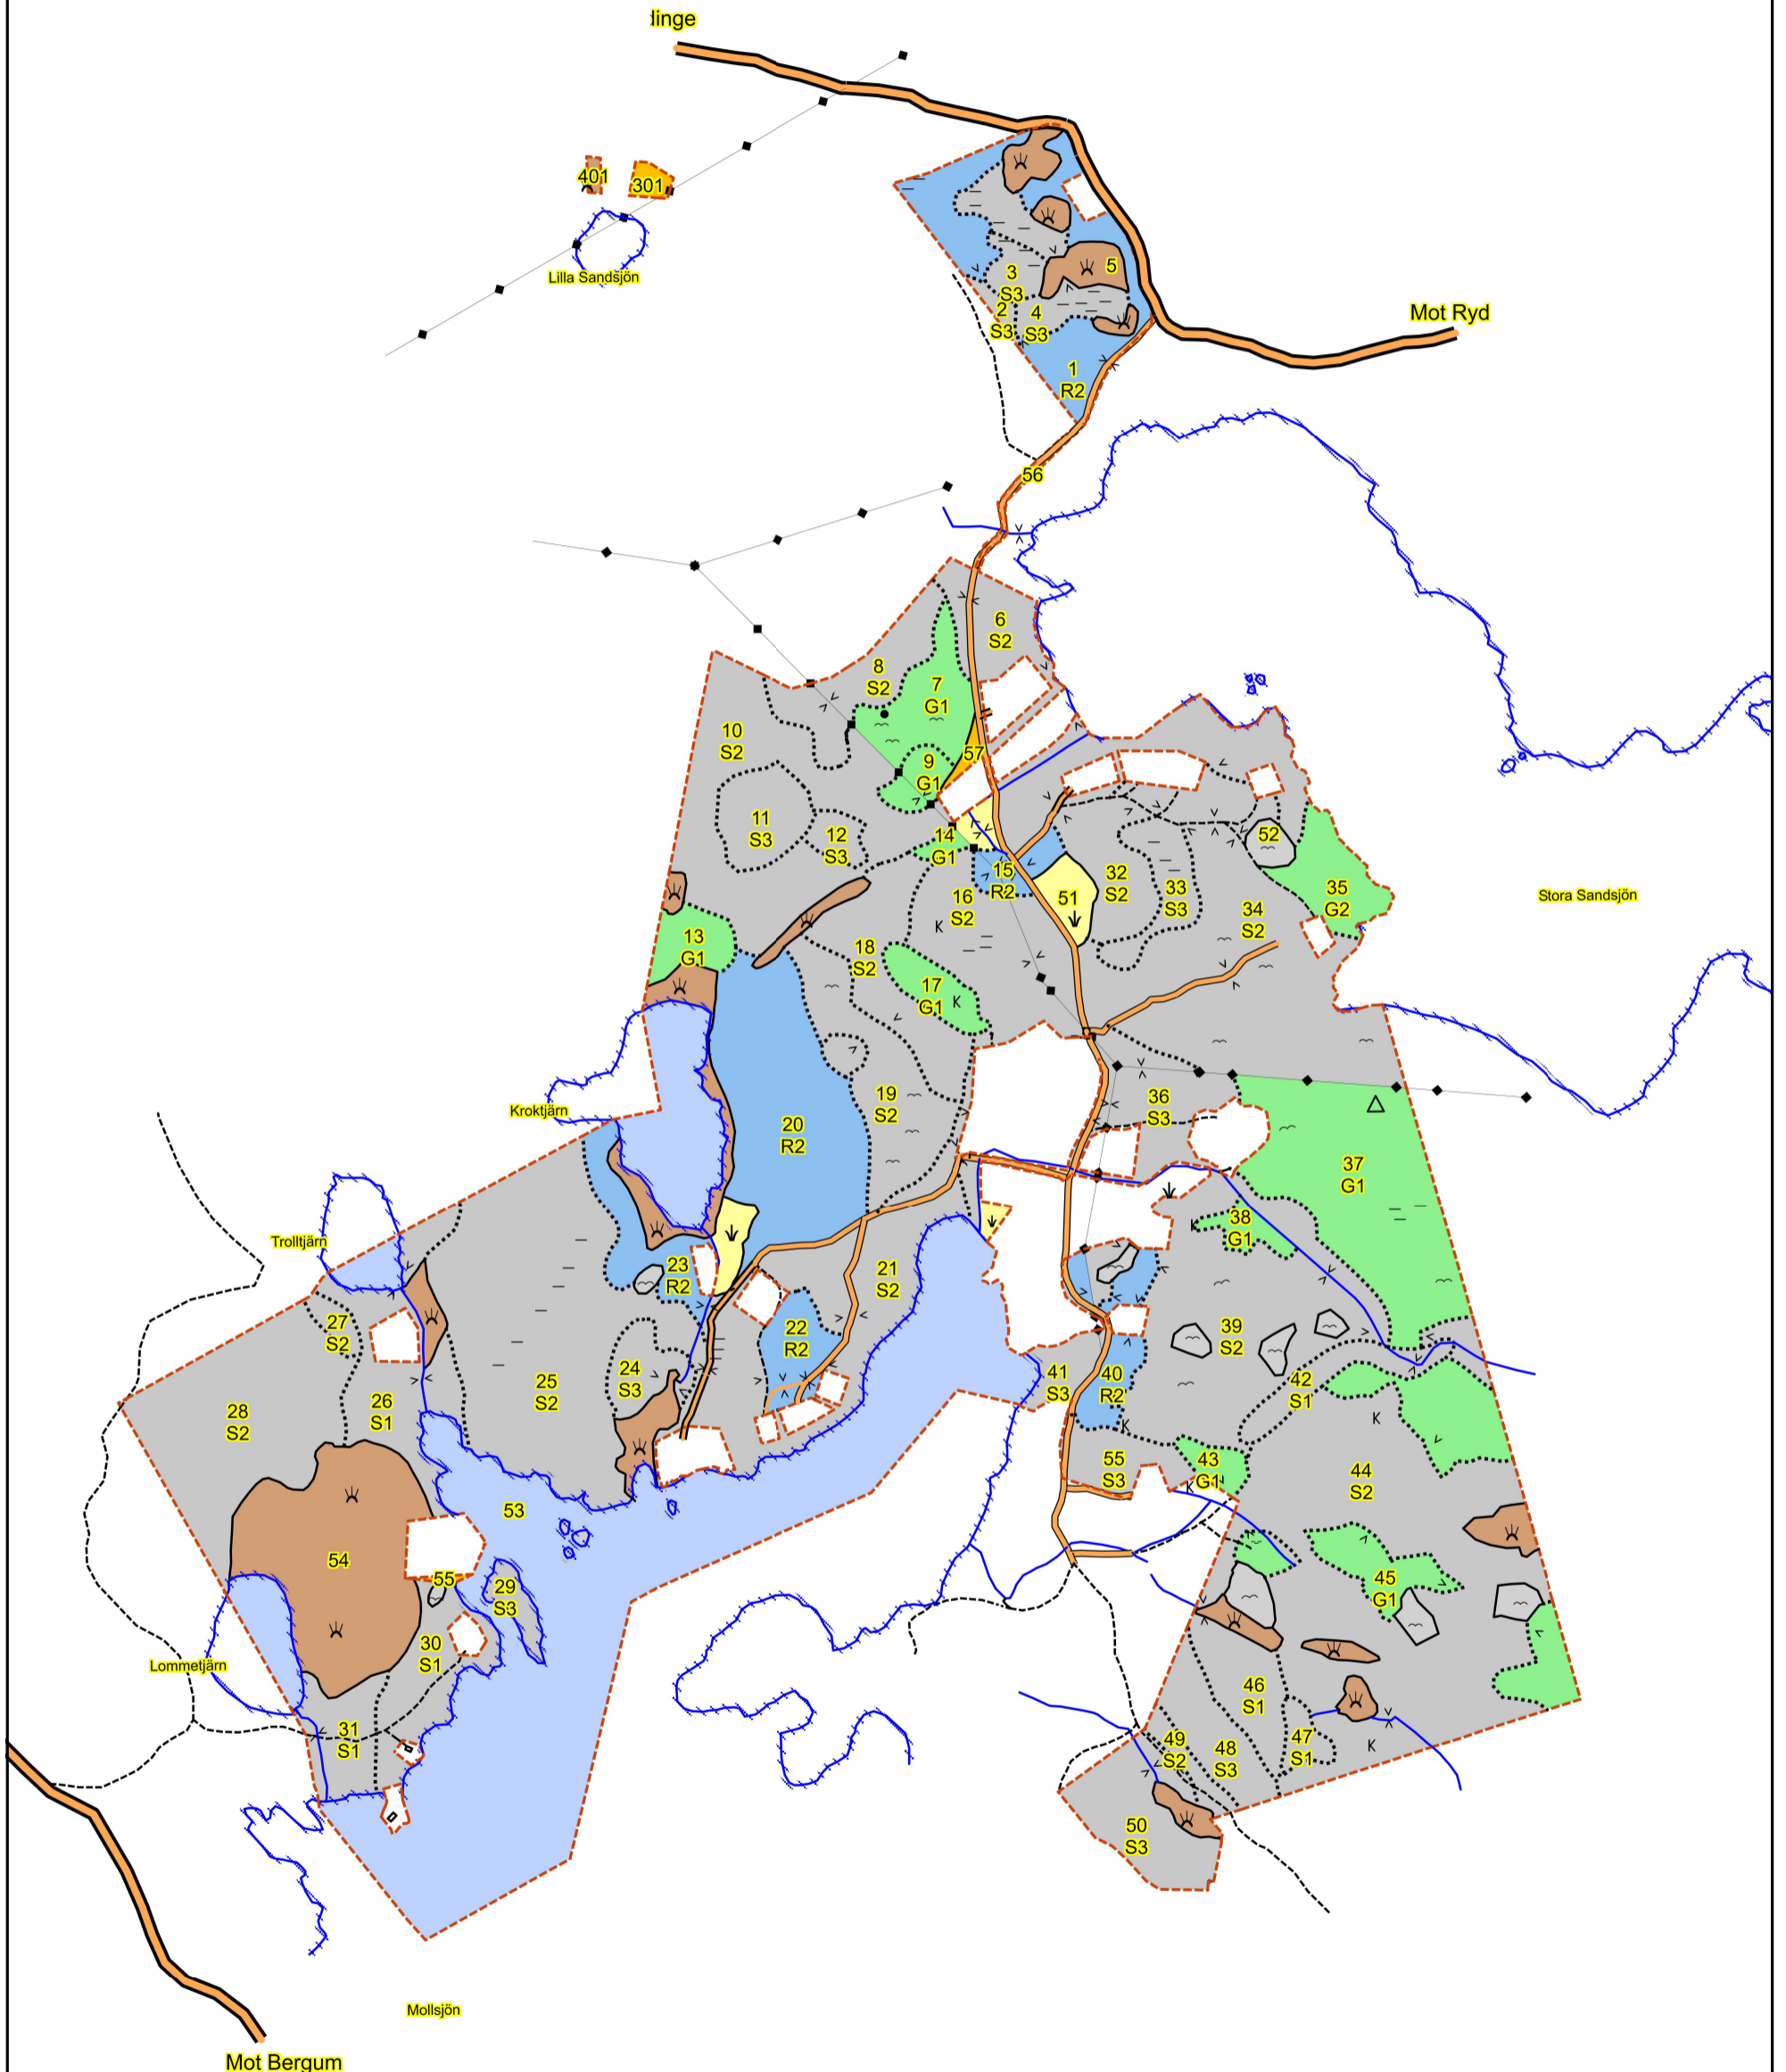

# SKOGSKARTA

Plan  
Församling  
Kommun  
Län

MOLLSJÖNÄS 1:1 MFL  
Starkärr-Kilanda  
Ale  
Västra Götalands län

- Huggningsklass
- Röjningsskog
  - Gallringsskog
  - Föryngr.avv-skog

1:10000  
0,5 km