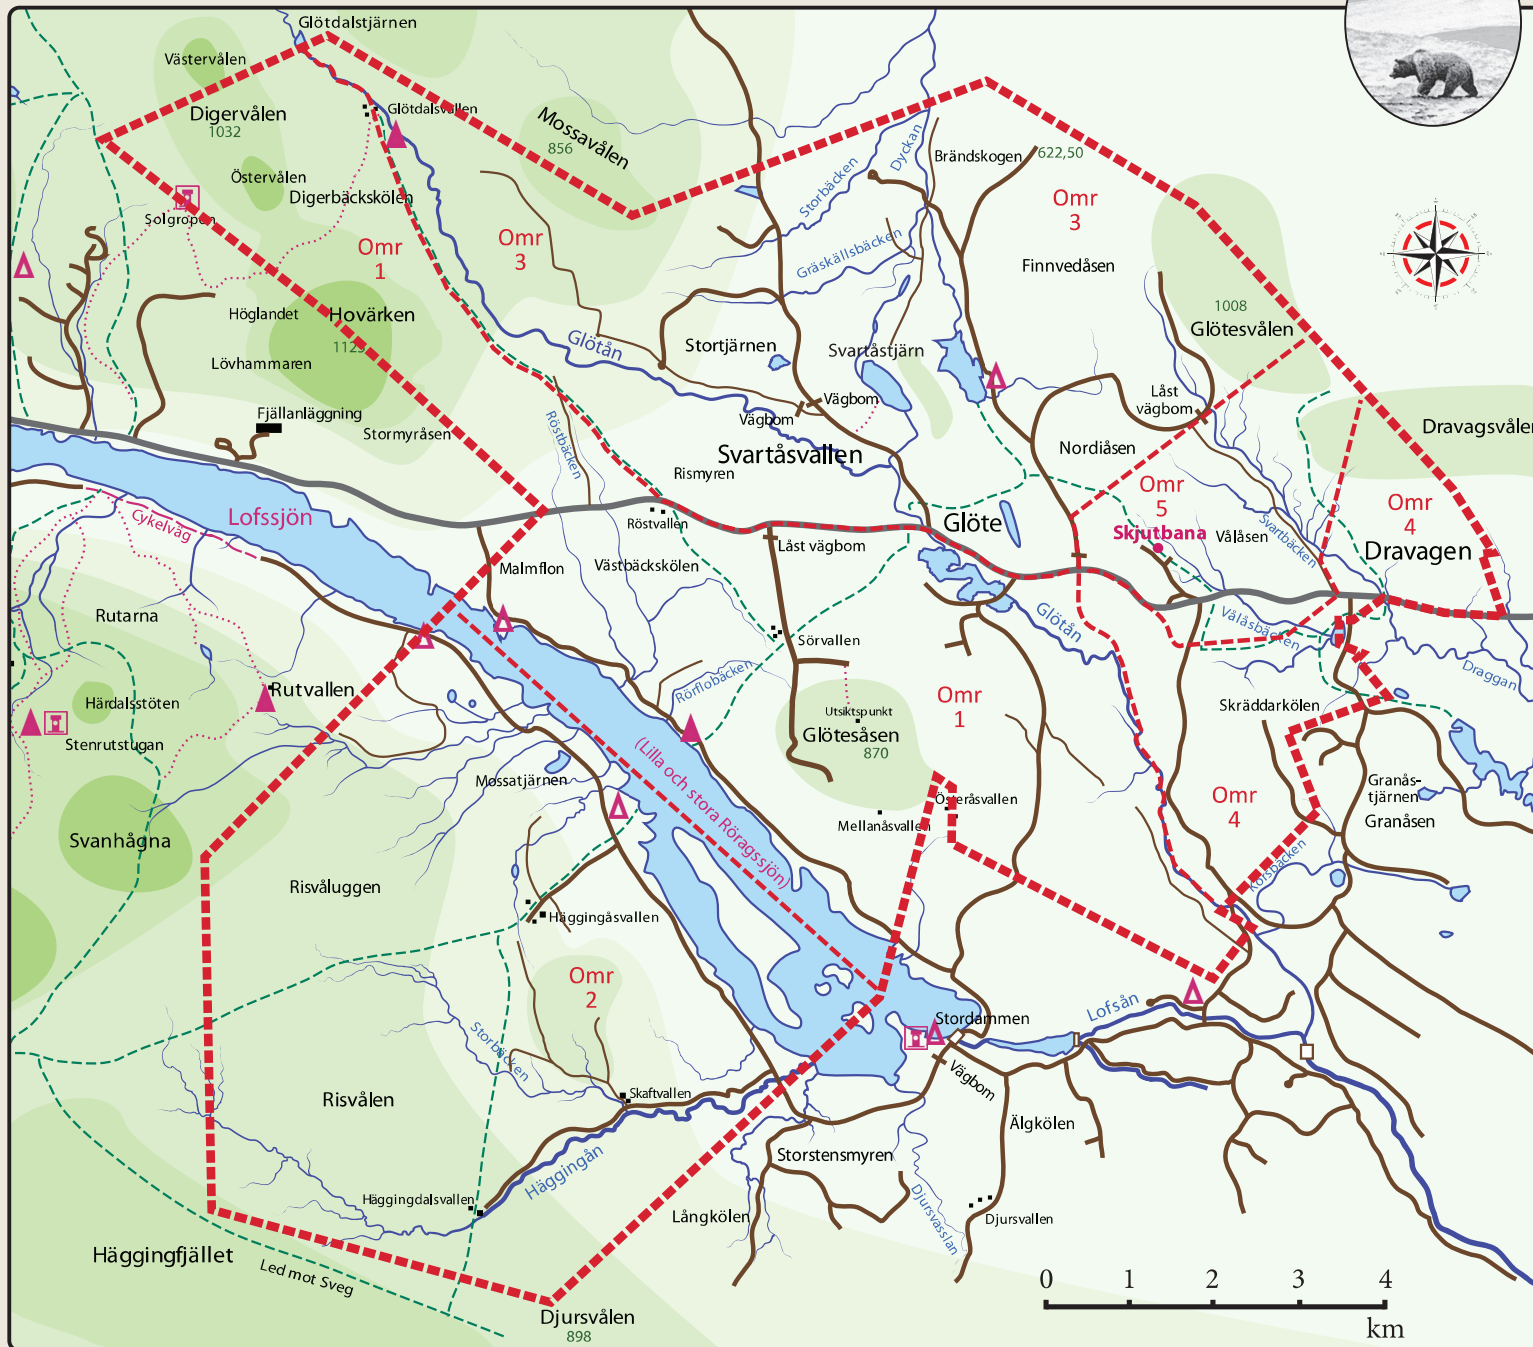

Glöte Viltvårdsområde

GLÖTE VVOF

ÄLGJAKTSLAG

GLÖTNÄSETS JAKTLAG – OMRÅDE 1

- Huvudsakligt jaktområde: Glötesåsen med omnejd.
- Areal: Ca 5 700 ha.
- Antal jägare: ca 23.
- Jaktledare: Björn Långström – 070-329 70 68

HÄGGINGÅSENS JAKTLAG – OMRÅDE 2

- Huvudsakligt jaktområde: Häggingåsen med omnejd.
- Areal: Ca 6 000 ha.
- Antal jägare: ca 23.
- Jaktledare: Lars Larsson – 070-635 56 41

SVARTÅSVALLENS JAKTLAG – OMRÅDE 3

- Huvudsakligt jaktområde: De norra markerna kring Svartåsvallen.
- Areal: Ca 5 700 ha.
- Antal jägare: ca 22.
- Jaktledare: Curt Östlund – 070-365 64 82

DRAVAGENS JAKTLAG – OMRÅDE 4

- Huvudsakligt jaktområde: Området kring Dravagen.
- Areal: Ca 1 500 ha.
- Antal jägare: ca 6.
- Jaktledare: Hans-Erik Norberg – 076-654 80 00

SVARTBÄCKDALENS JAKTLAG – OMRÅDE 5

- Huvudsakligt jaktområde: Området kring Våläsångat.
- Areal: Ca 1 100 ha.
- Antal jägare: ca 4.
- Jaktledare: Stefan Björling – 070-662 25 77

OM KARTAN

Kartbladet visar Glöte Viltvårdsområdes yttre gränser. Inom dessa gränser finns fastigheter som INTE ingår i föreningen. De fastigheter som ingår i föreningen finns på särskild förteckning på föreningens hemsida: www.glotevvo.se. Där hittar du även koordinater och exakta positioner för viltvårdsområdet. Kartans gränser är inte precisa, det är jägarens ansvar att känna till områdets exakta gränser i terrängen.