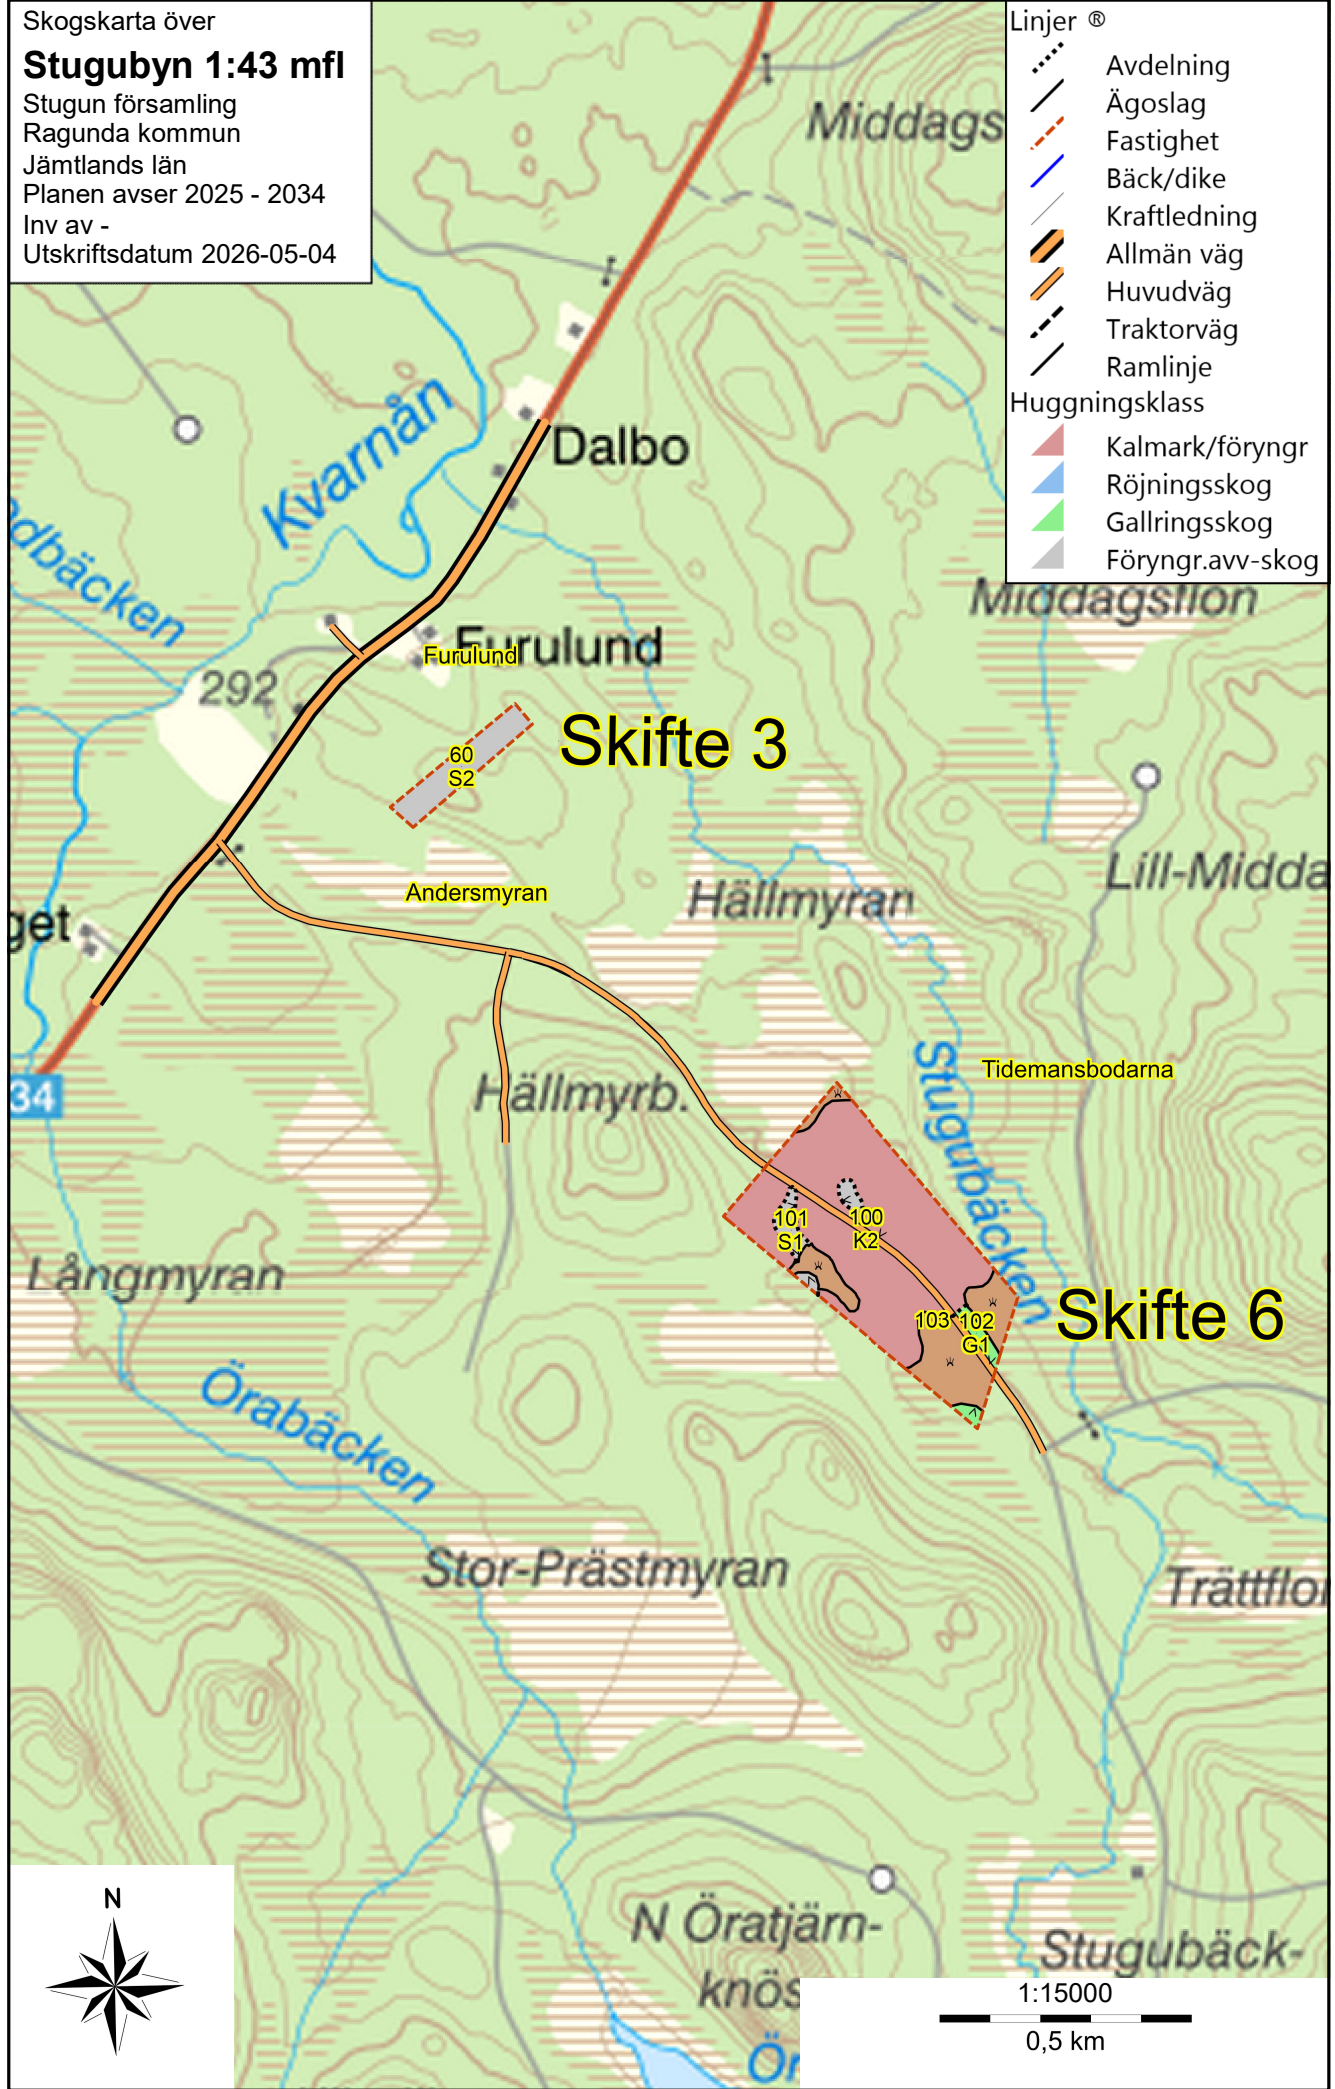

Skogskarta över  
**Stugubyn 1:43 mfl**  
 Stugun församling  
 Ragunda kommun  
 Jämtlands län  
 Planen avser 2025 - 2034  
 Inv av -  
 Utskriftsdatum 2026-05-04

- Linjer®
- Avdelning
  - Ägoslag
  - Fastighet
  - Bäck/dike
  - Kraftledning
  - Allmän väg
  - Huvudväg
  - Traktorväg
  - Ramlinje
- Huggningsklass
- Kalmark/föryngr
  - Röjningsskog
  - Gallringsskog
  - Föryngr.avv-skog

- Avdelning
- Ägoslag
- Fastighet
- Bäck/dike
- Kraftledning
- Allmän väg
- Huvudväg
- Traktorväg
- Ramlinje

Huggningsklass

- Kalmark/föryngr
- Röjningsskog
- Gallringsskog
- Föryngr.avv-skog

Skogskarta över  
**Stugubyn 1:43 mfl**  
 Stugun församling  
 Ragunda kommun  
 Jämtlands län  
 Planen avser 2025 - 2034  
 Inv av -  
 Utskriftsdatum 2026-05-04

- Linjer ®
- Avdelning
  - Ägoslag
  - Fastighet
  - Bäck/dike
  - Kraftledning
  - Allmän väg
  - Huvudväg
  - Traktortväg
  - Ramlinje
- Huggningsklass
- Kalmark/föryngr
  - Röjningsskog
  - Gallringsskog
  - Föryngr.avv-skog

1:15000  
 0,5 km