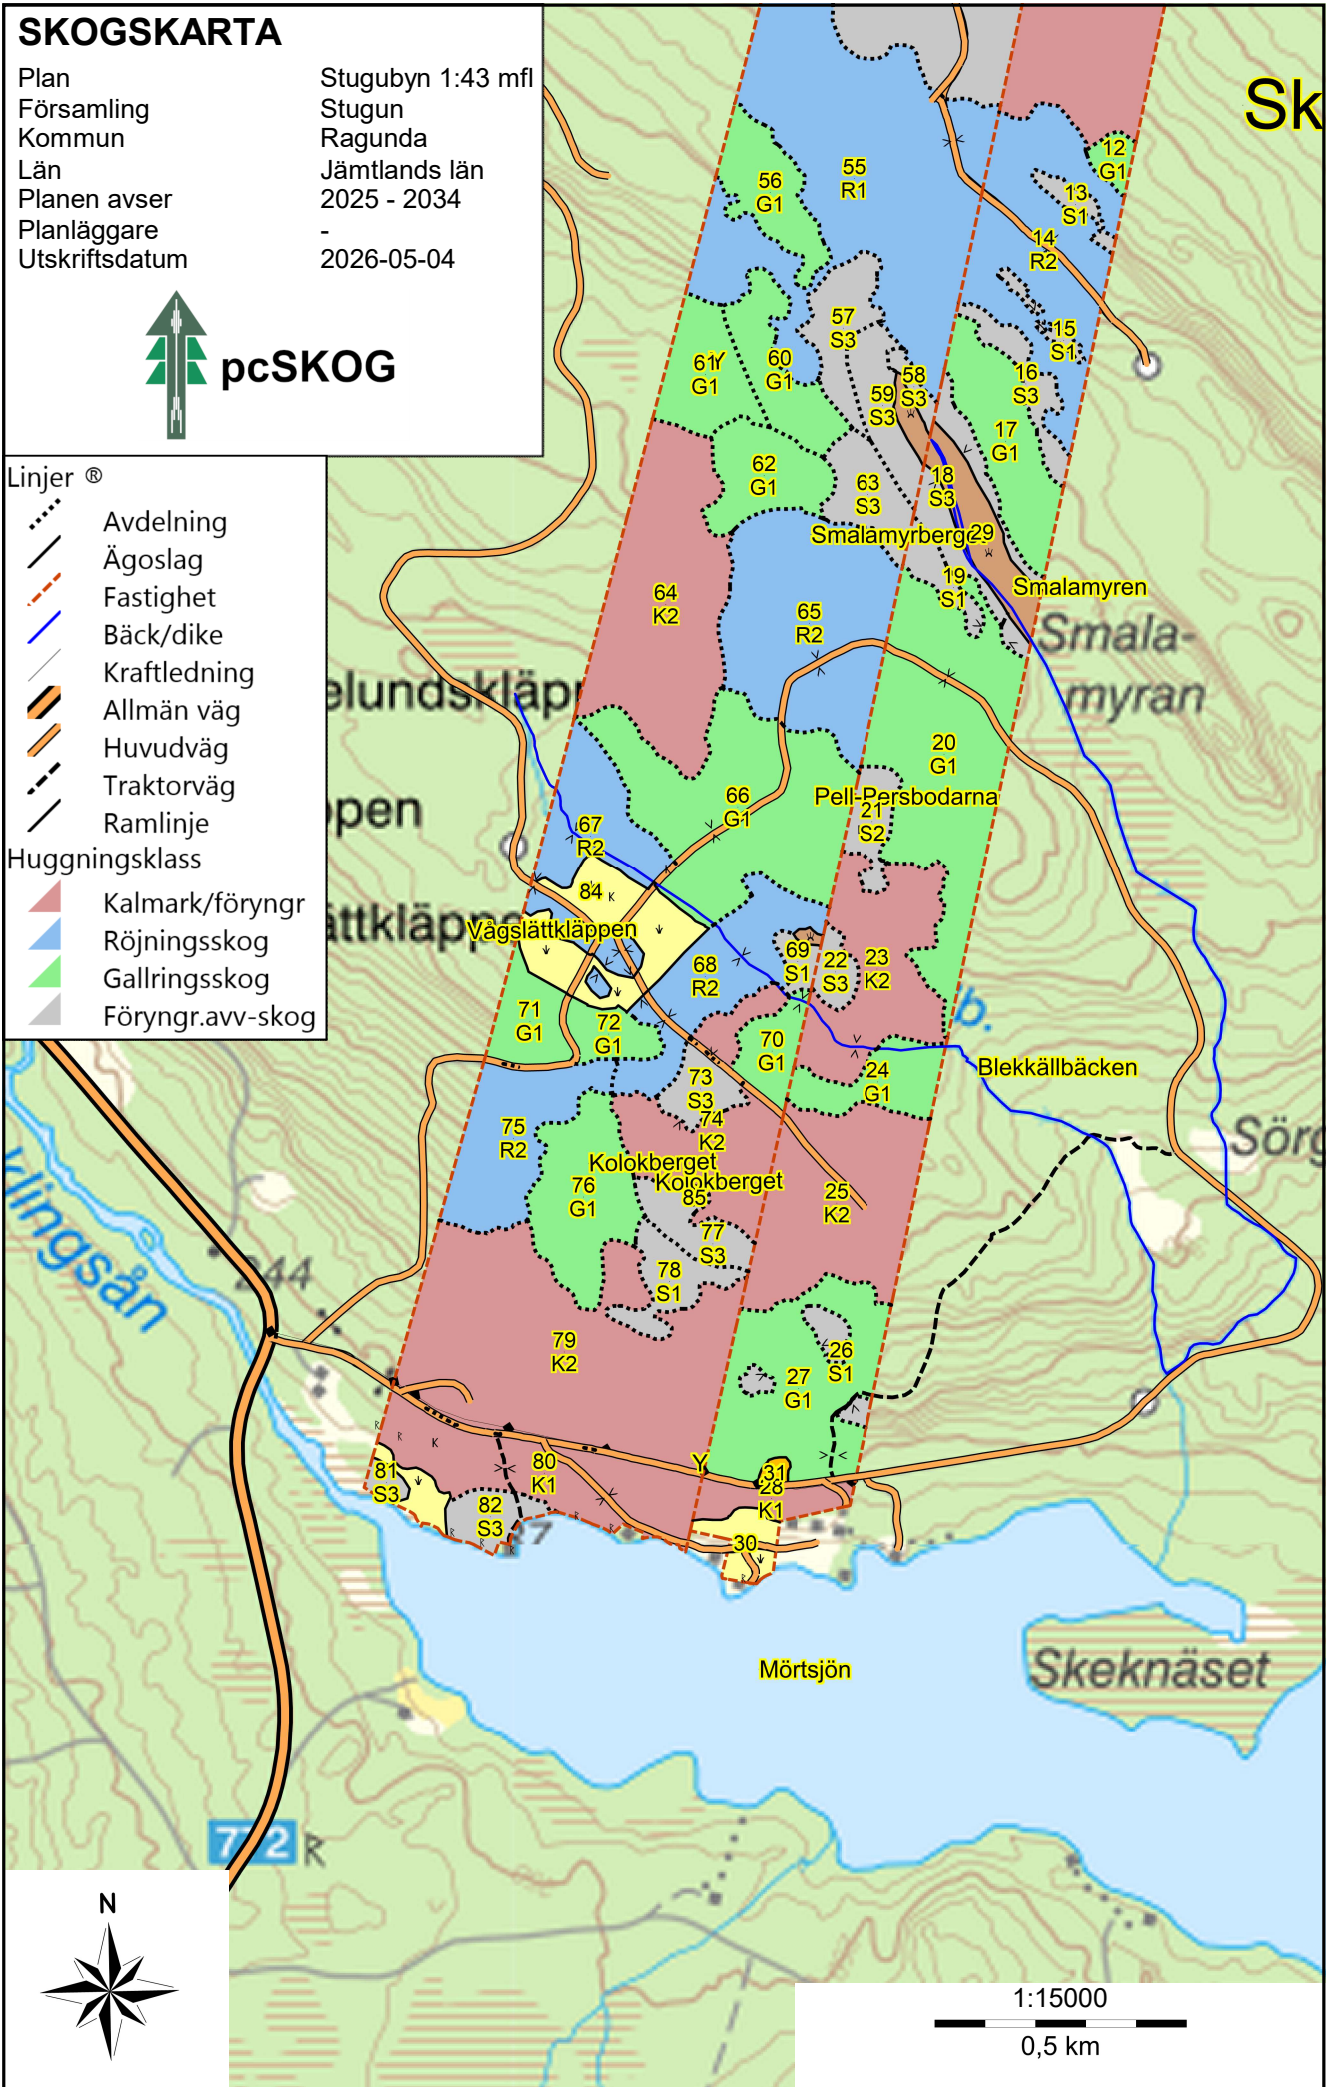

Skogskarta över  
**Stugubyn 1:43 mfl**  
 Stugun församling  
 Ragunda kommun  
 Jämtlands län  
 Planen avser 2025 - 2034  
 Inv av -  
 Utskriftsdatum 2026-05-04

- Linjer®
- Avdelning
  - Ägoslag
  - Fastighet
  - Bäck/dike
  - Kraftledning
  - Allmän väg
  - Huvudväg
  - Traktorväg
  - Ramlinje
- Huggningsklass
- Kalmark/föryngr
  - Röjningsskog
  - Gallringsskog
  - Föryngr.avv-skog

# SKOGSKARTA

Plan Stugubyn 1:43 mfl  
Församling Stugun  
Kommun Ragunda  
Län Jämtlands län  
Planen avser 2025 - 2034  
Planläggare -  
Utskriftsdatum 2026-05-04

pcSKOG

## Linjer ®

- Avdelning
- Ägoslag
- - - Fastighet
- Bäck/dike
- Kraftledning
- Allmän väg
- Huvudväg
- Traktorväg
- Ramlinje

## Huggningsklass

- △ Kalmark/föryngr
- △ Röjningsskog
- △ Gallringskog
- △ Föryngr.avv-skog

Skogskarta över