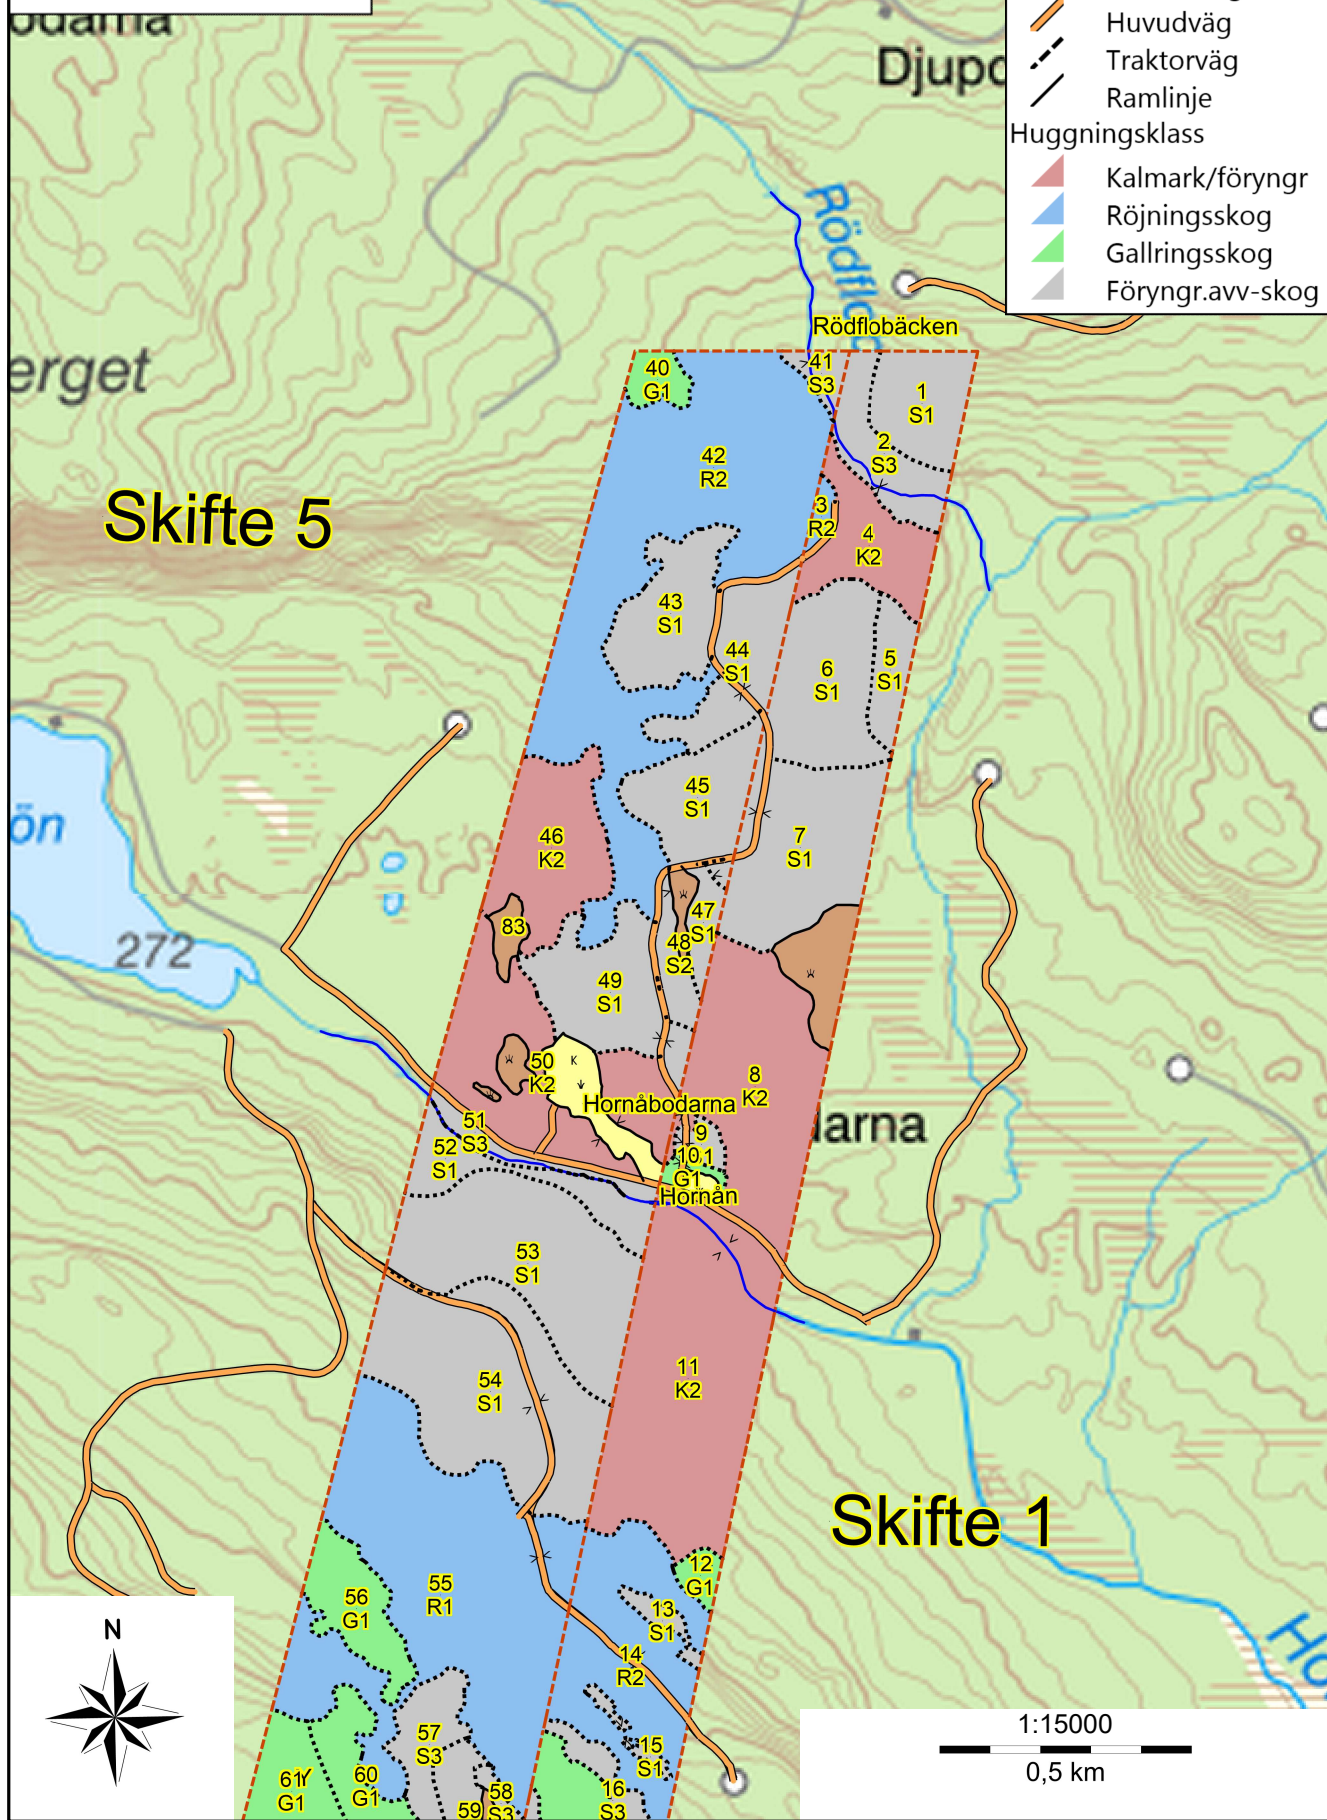

Skogskarta över  
**Stugubyn 1:43 mfl**  
 Stugun församling  
 Ragunda kommun  
 Jämtlands län  
 Planen avser 2025 - 2034  
 Inv av -  
 Utskriftsdatum 2026-05-04

- Linjer®
- Avdelning
  - Ägoslag
  - Fastighet
  - Bäck/dike
  - Kraftledning
  - Allmän väg
  - Huvudväg
  - Traktorväg
  - Ramlinje
- Huggningsklass
- Kalmark/föryngr
  - Röjningsskog
  - Gallringsskog
  - Föryngr.avv-skog

1:15000  
 0,5 km

## Linjer ®

- Avdelning
- Ägoslag
- - - Fastighet
- Bäck/dike
- Kraftledning
- Allmän väg
- Huvudväg
- Traktorväg
- Ramlinje

Linjer ®

-  Avdelning
-  Ägoslag
-  Fastighet
-  Bäck/dike
-  Kraftledning
-  Allmän väg
-  Huvudväg
-  Traktorväg
-  Ramlinje

Huggningsklass

-  Kalmark/föryngr
-  Röjningsskog
-  Gallringskog
-  Föryngr.avv-skog