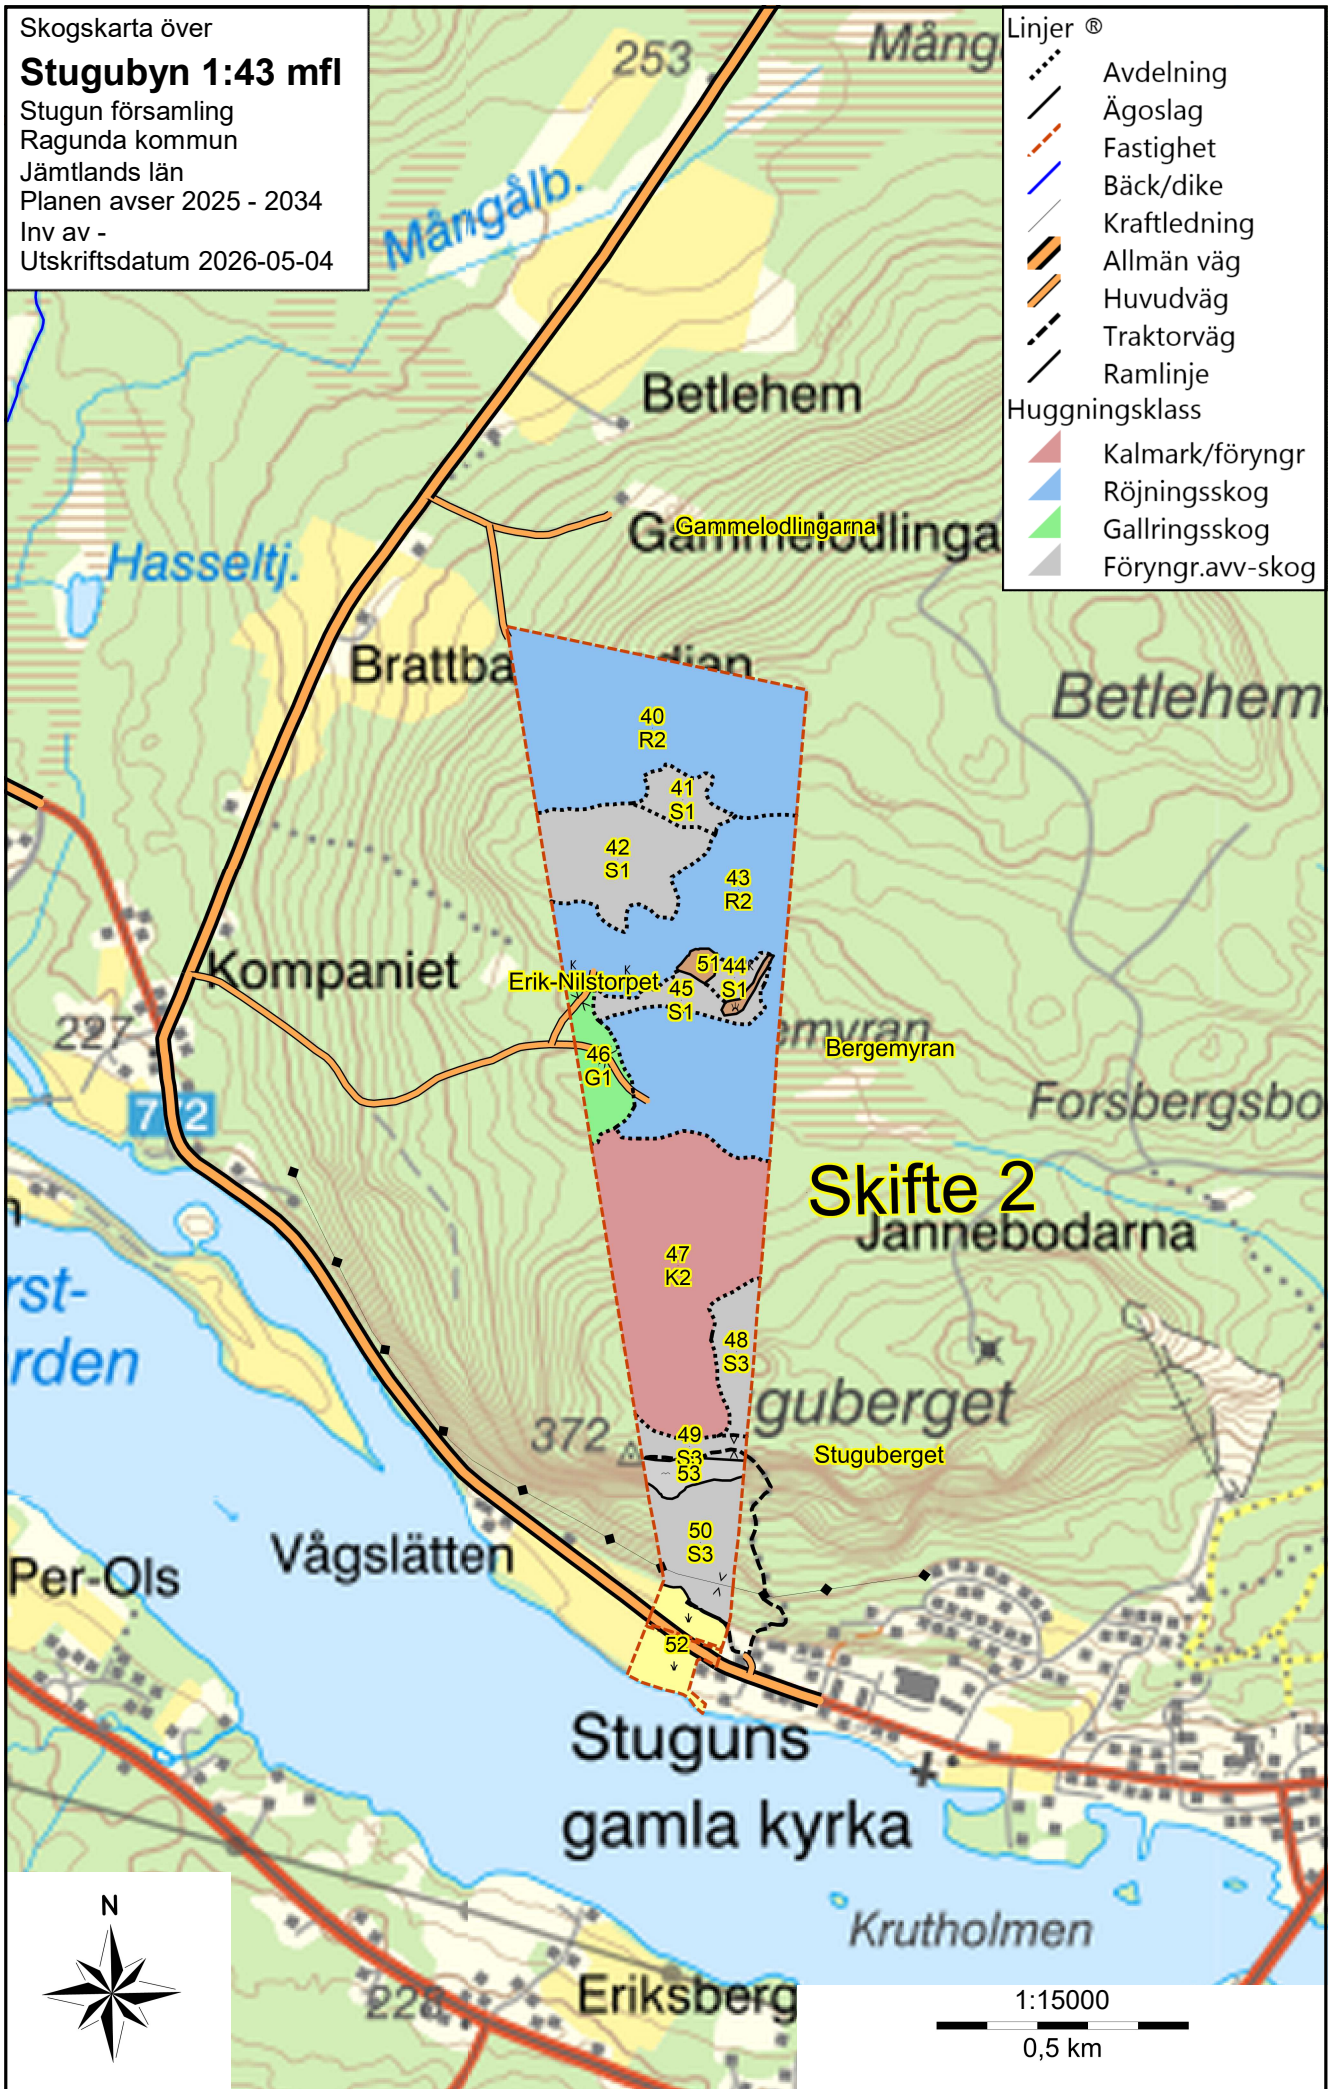

Skogskarta över

Stugubyn 1:43 mfl

Stugun församling

Ragunda kommun

Jämtlands län

Planen avser 2025 - 2034

Inv av -

Utskriftsdatum 2026-05-04

Linjer ®

- Avdelning
- Ägoslag
- Fastighet
- Bäck/dike
- Kraftledning
- Allmän väg
- Huvudväg
- Traktorväg
- Ramlinje

Huggningsklass

- Kalmark/föryngr
- Röjningsskog
- Gallringsskog
- Föryngr.avv-skog