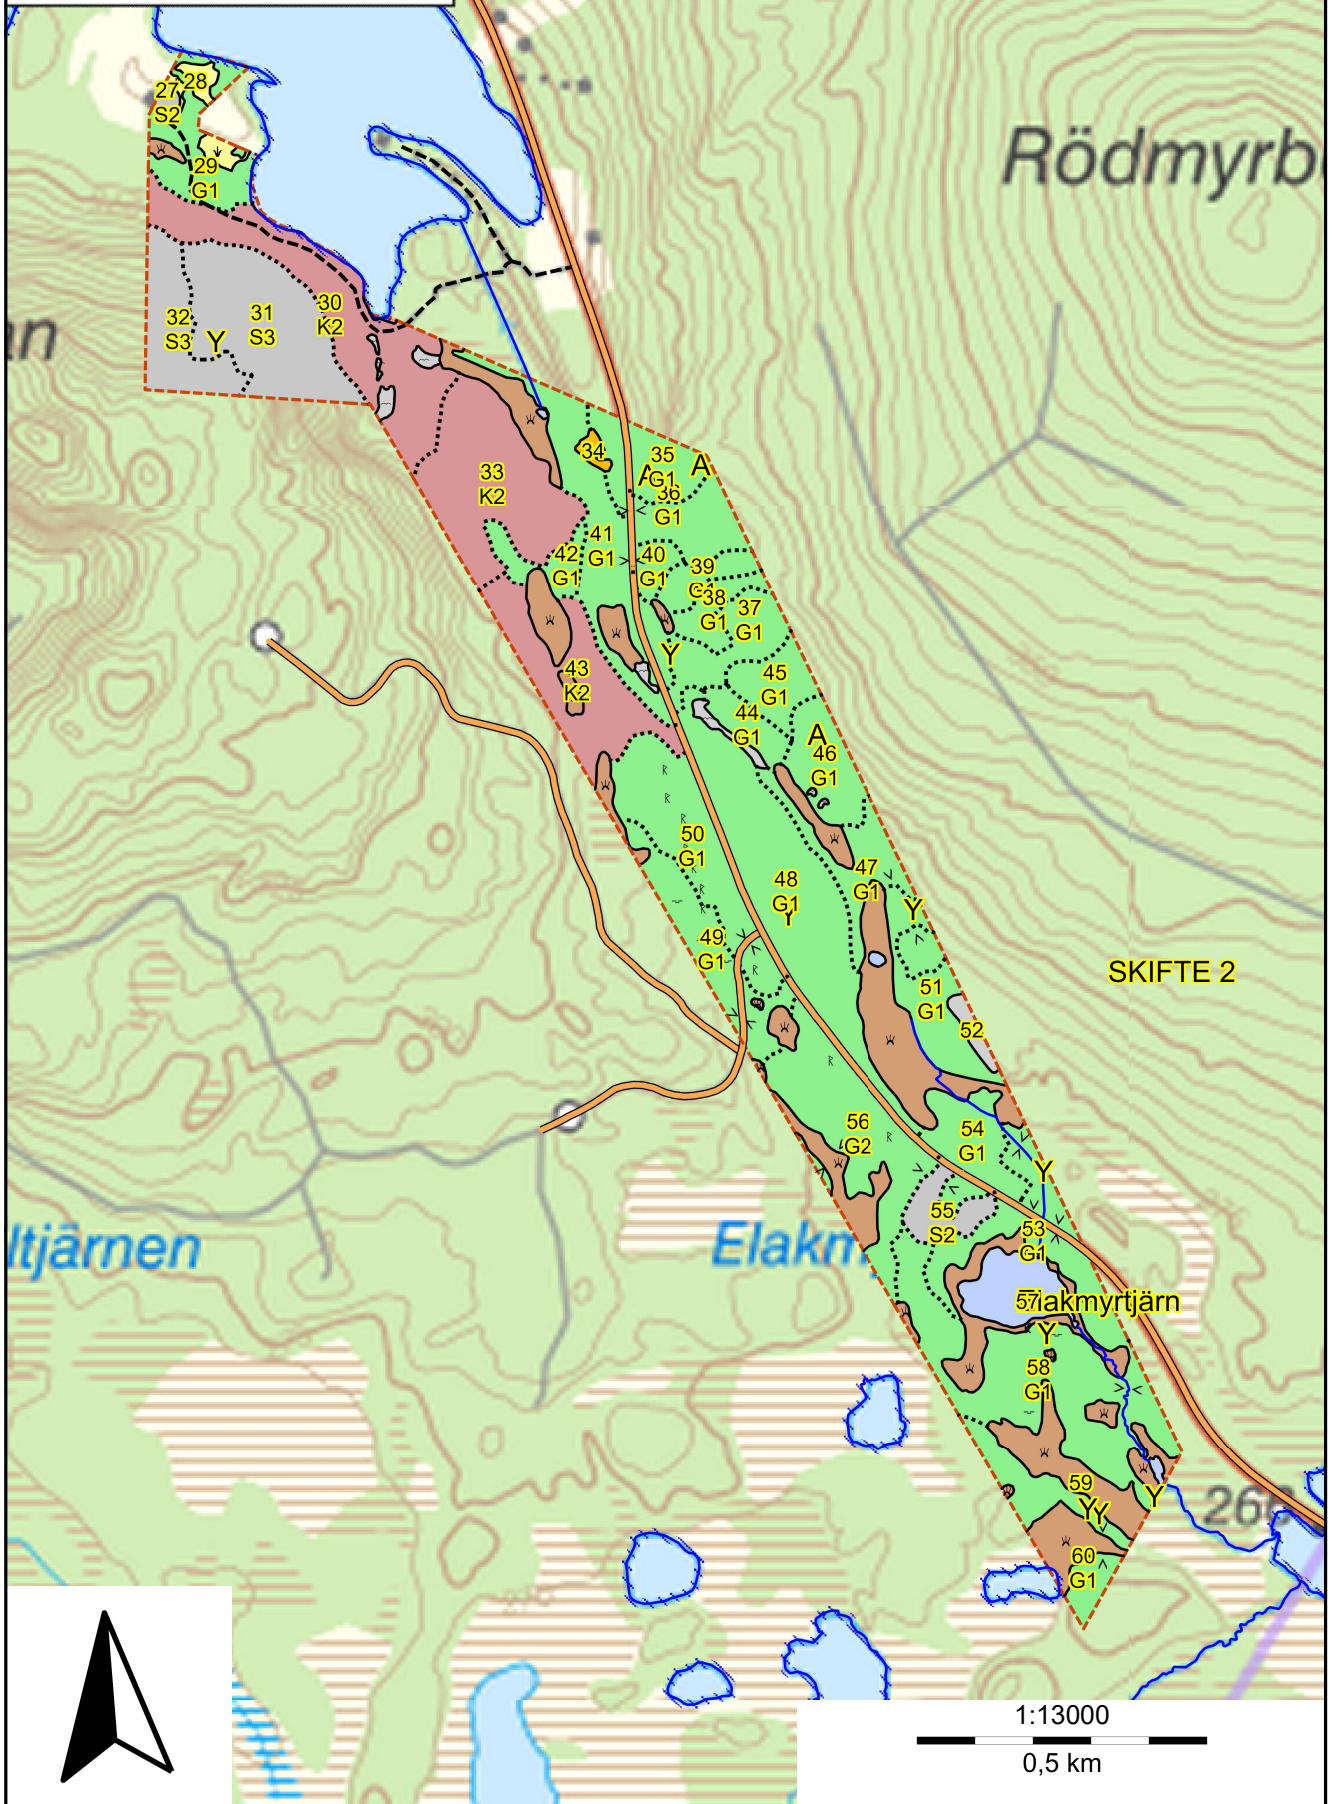

Inv av Linnea Åkerlund

Utskriftsdatum 2023-06-27

Huggningsklass

 Kalmark/föryngr

 Gallringsskog

 Föryngr.avv-skog

Skogskarta över

Del av KLÄPPSJÖ 1:13