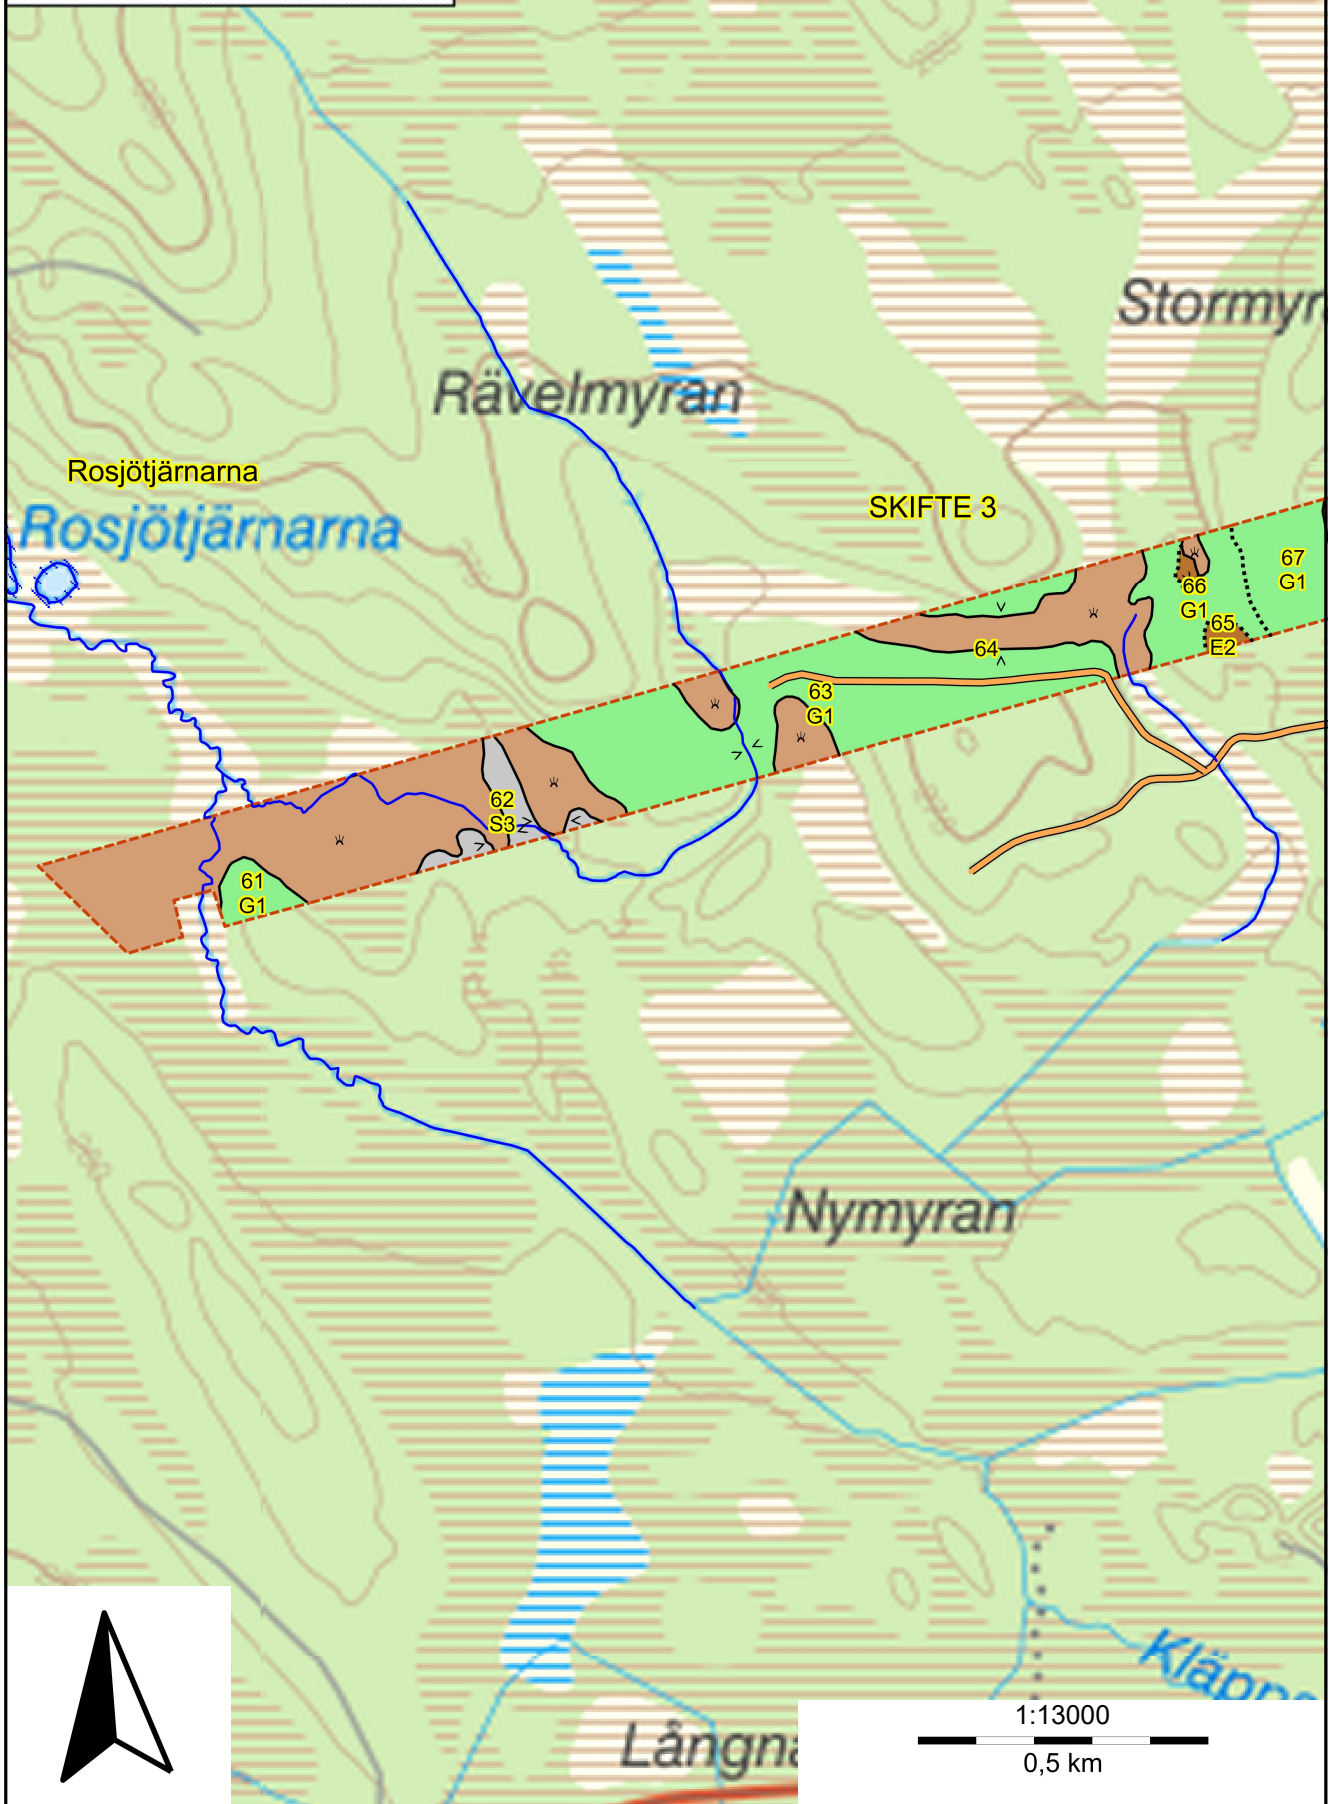

Junsele församling

Sollefteå kommun

Västernorrlands län

Planen avser 2023 - 2032

Inv av Linnea Åkerlund

Utskriftsdatum 2023-06-27

Huggningsklass

-  Gallringsskog
-  Föryngr.avv-skog
-  Lågproduktiv skog

Skogskarta över

Del av KLÄPPSJÖ 1:13

Junsele församling

Sollefteå kommun

Västernorrlands län

Planen avser 2023 - 2032

Inv av Linnea Åkerlund

Utskriftsdatum 2023-06-27