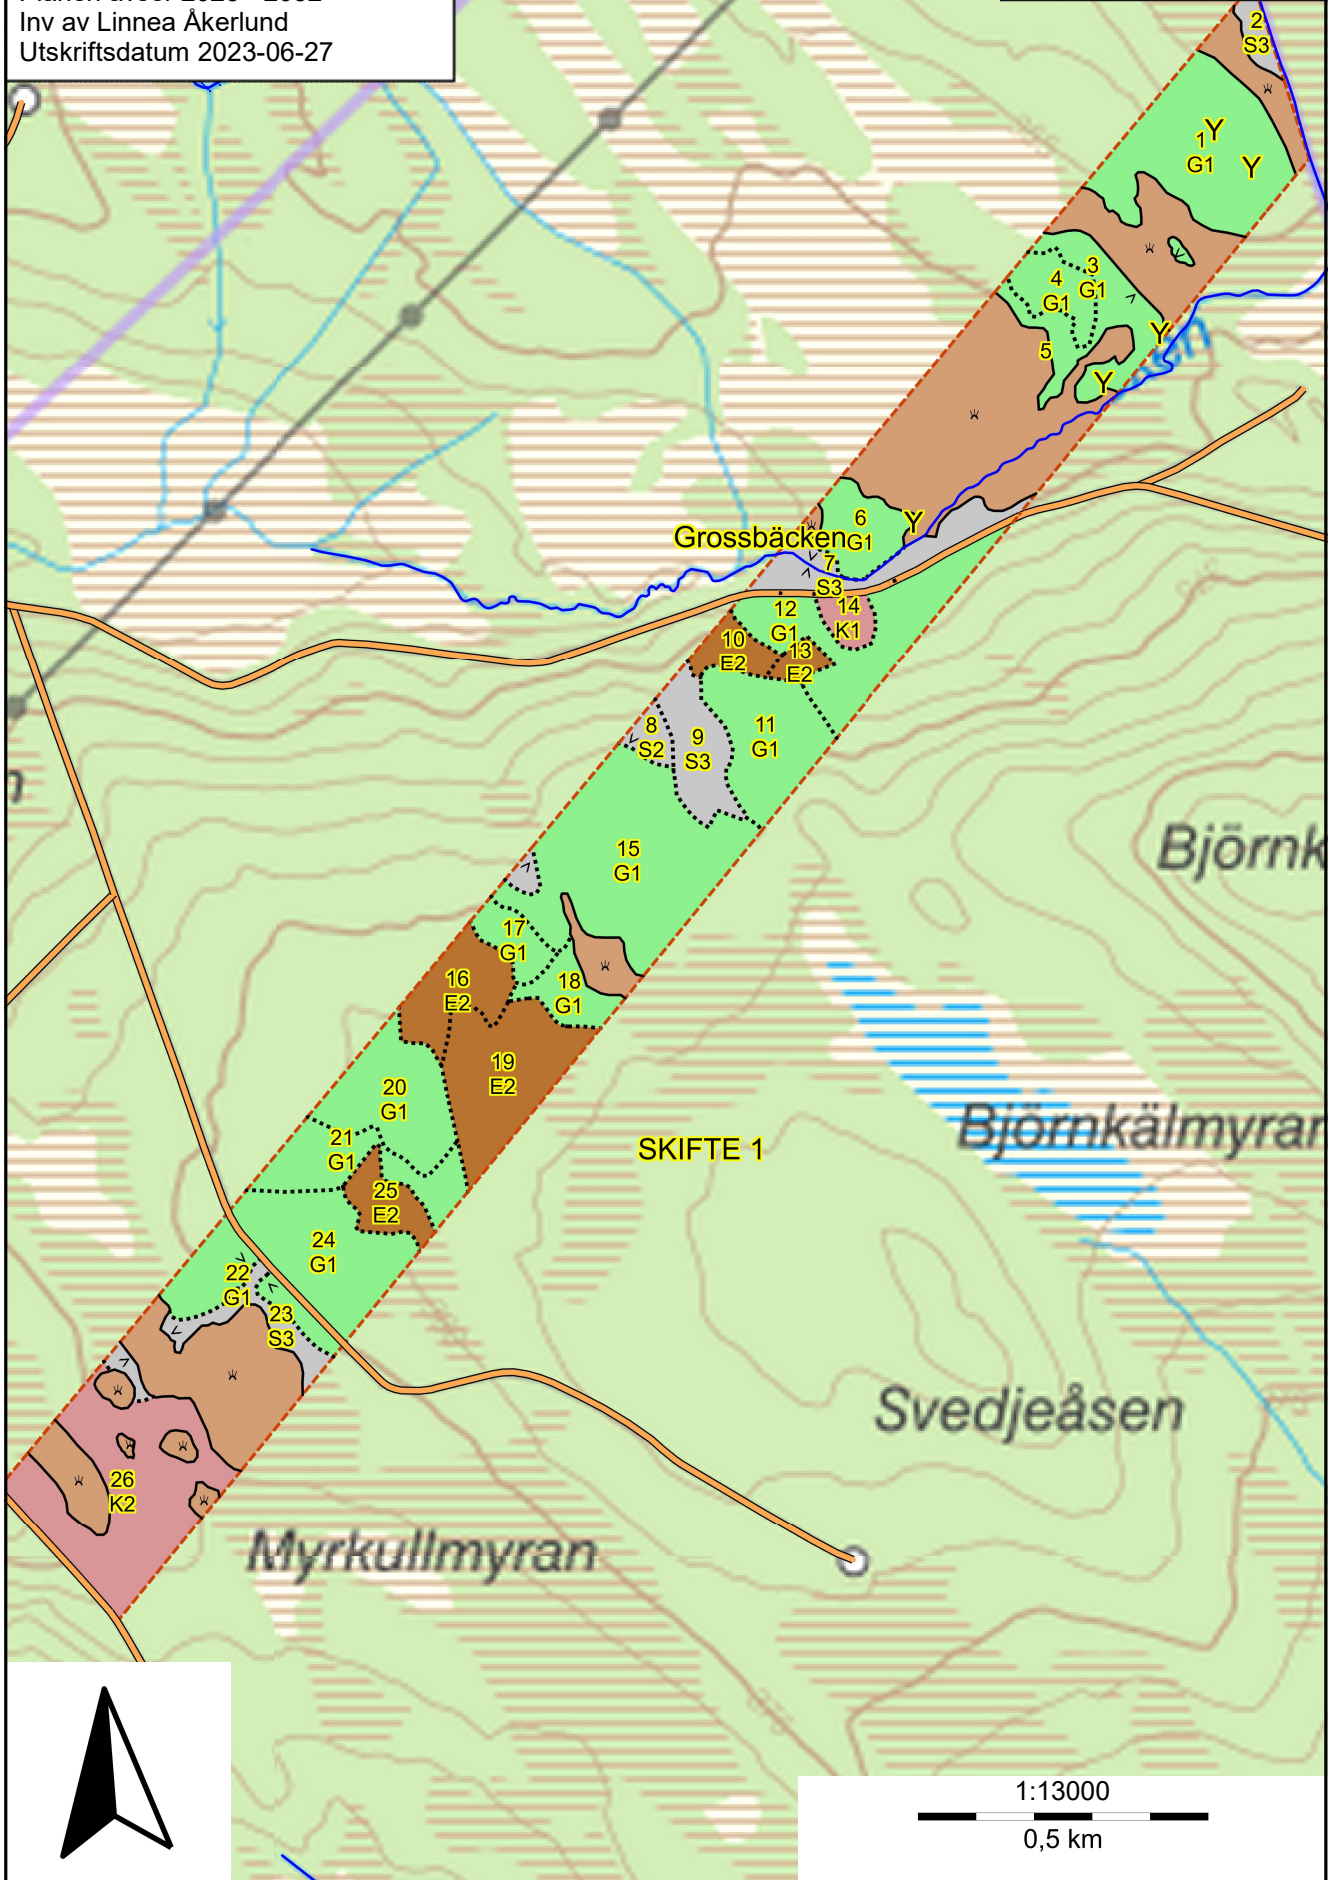

Skogskarta över

Del av KLÄPPSJÖ 1:13

Junsele församling

Sollefteå kommun

Västernorrlands län

Planen avser 2023 - 2032

Inv av Linnea Åkerlund

Utskriftsdatum 2023-06-27

Huggningsklass

-  Kalmark/föryngr
-  Gallringsskog
-  Föryngr.avv-skog
-  Lågproduktiv skog

Skogskarta över

Del av KLÄPPSJÖ 1:13

Junsele församling

Sollefteå kommun

Västernorrlands län

Planen avser 2023 - 2032