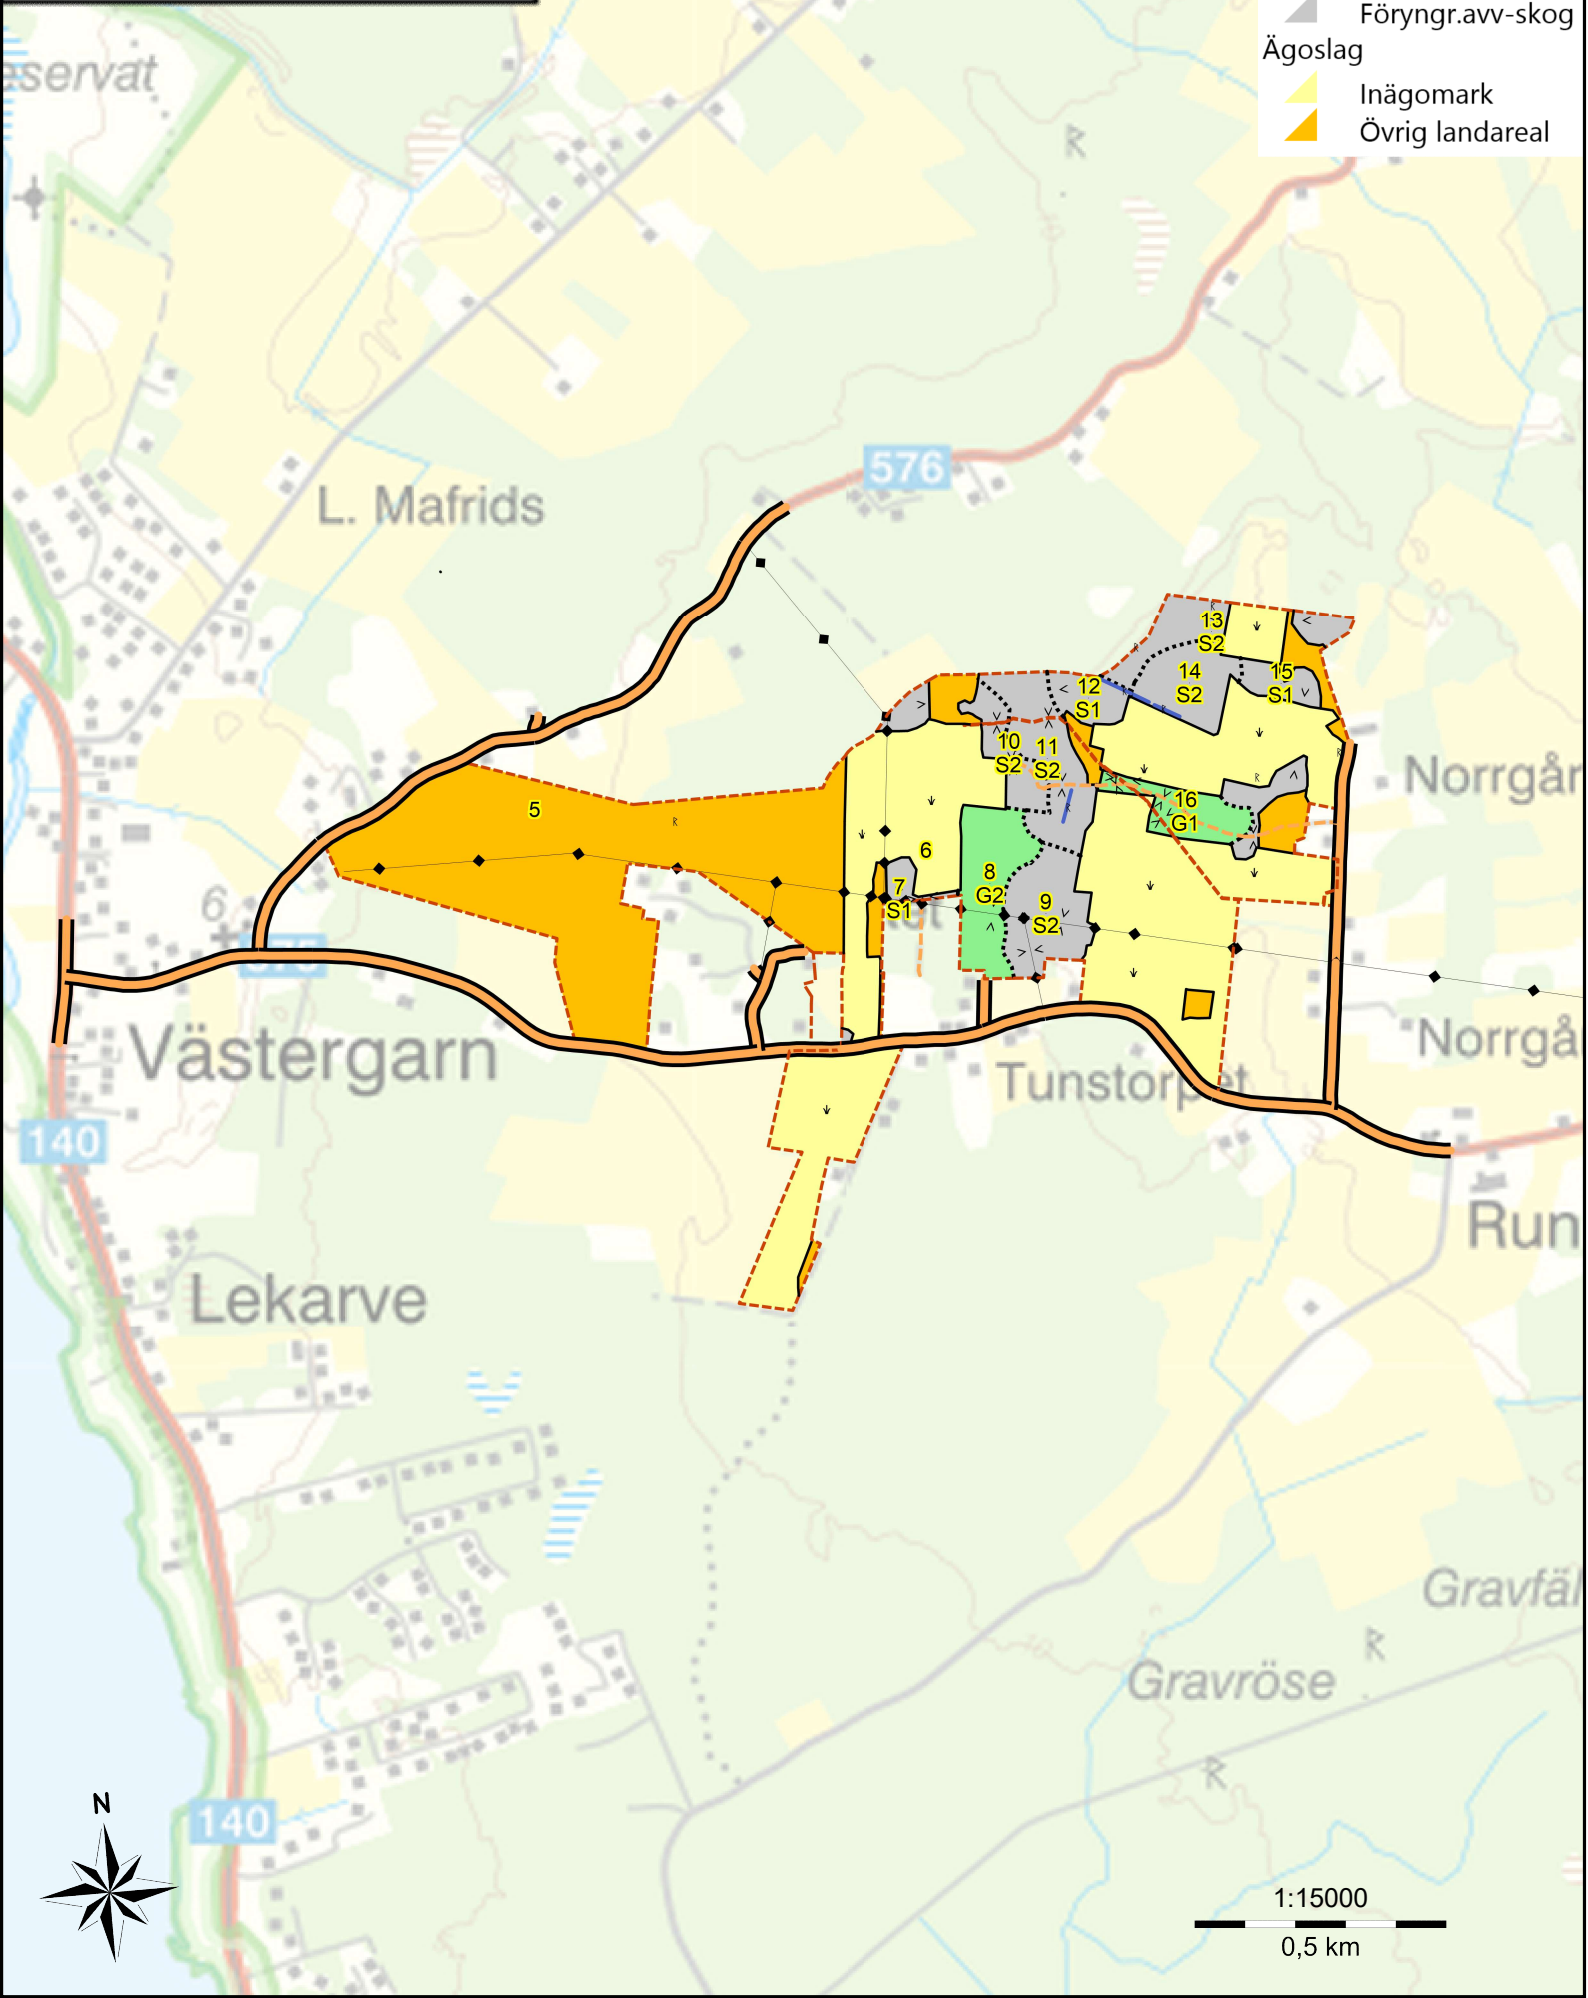

Skogskarta över
Västergarn Ammor 1:18
Sanda, Västergarn och Mästerby församling
Gotland kommun
Gotlands län
Planen avser 2026 - 2035

- Symboler
- ⊞ Fornlämning
 - ∨ Inäga
 - > Sammanbockning
- Huggningsklass
- ▲ Gallringskog
 - ▲ Föryngr.avv-skog
- Ägoslag
- Inägomark
 - Övrig landareal

1:15000
0,5 km