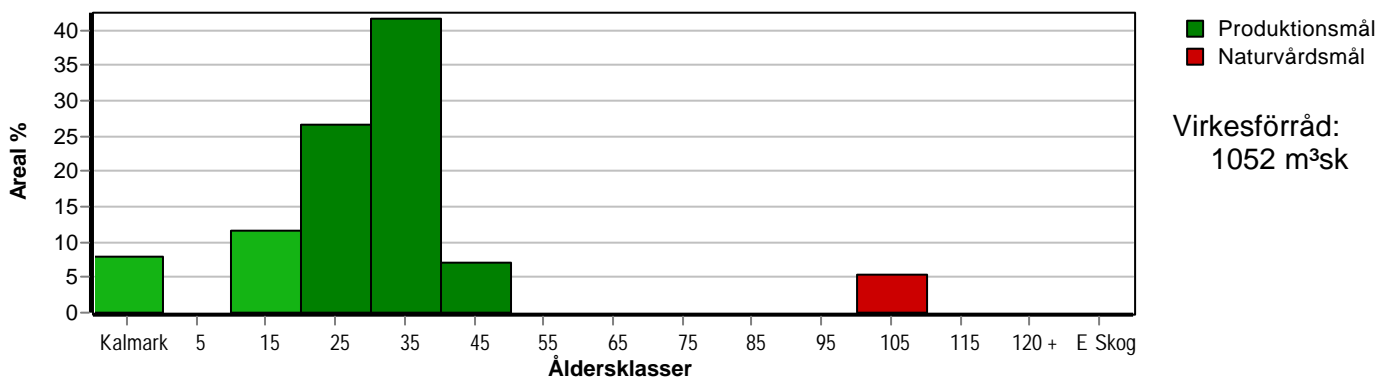

# Skogens fördelning på åldersklasser

Åldersklass	Areal		Virkesförråd				
	ha	%	Totalt m <sup>3</sup> sk	m <sup>3</sup> sk /ha	Gran %	Tall %	Löv %
Kalmark	0,9	8					
- 9 år							
10 - 19	1,3	12	48	37	20	60	20
20 - 29	3,0	27	295	98	47	16	36
30 - 39	4,7	42	523	111	49	28	22
40 - 49	0,8	7	126	158	5	95	
50 - 59							
60 - 69							
70 - 79							
80 - 89							
90 - 99							
100 - 109	0,6	5	60	100	20	60	20
110 - 119							
120 +							
Lågproduktkog(E) ÖF/Skikt							
Summa/Medel	11,3	100	1052	93	41	36	23

Arefördelning, aktuell

Arefördelning, om 10 år (förutsatt att föreslagna åtgärder utförs)