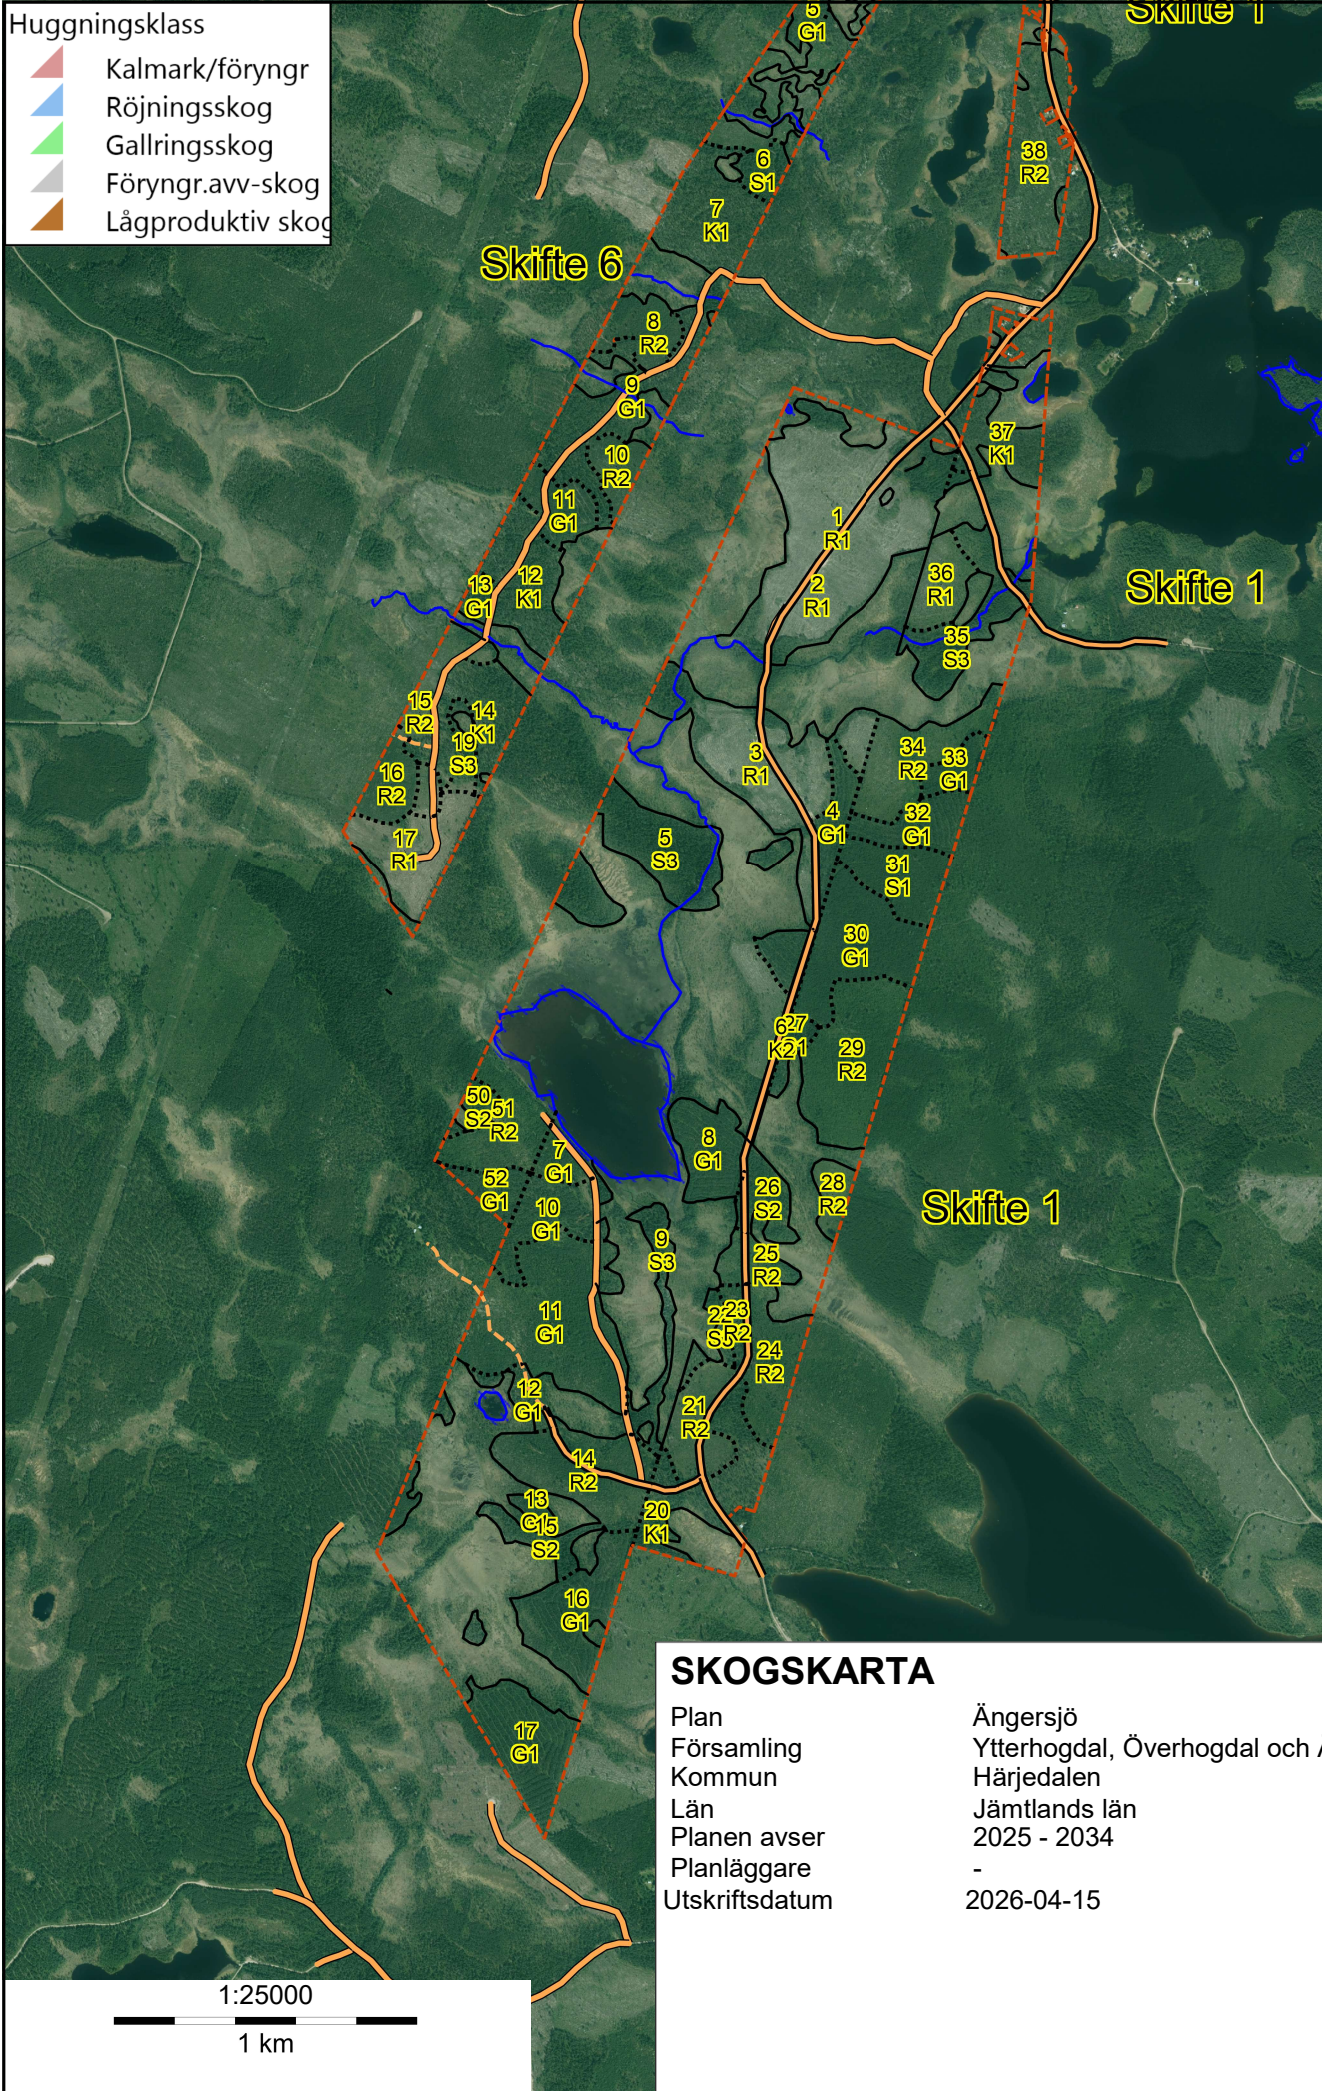

SKOGSKARTA

Plan Ängersjö
Församling Ytterhogdal, Överhogdal och Ä
Kommun Härjedalen
Län Jämtlands län
Planen avser 2025 - 2034
Planläggare -
Utskriftsdatum 2026-04-15

1:25000

1 km

SKOGSKARTA

Plan Ängersjö
Församling Ytterhogdal, Överhogdal och Ängersjö
Kommun Härjedalen
Län Jämtlands län
Planen avser 2025 - 2034
Planläggare -
Utskriftsdatum 2026-04-15

1:25000

1 km

pcSKOG

Huggningsklass

-  Kalmark/föryngr
-  Röjningsskog
-  Gallringskog
-  Föryngr.avv-skog
-  Lågproduktiv skog

- Huggningsklass
-  Kalmark/föryngr
 -  Röjningsskog
 -  Gallringskog
 -  Föryngr.avv-skog
 -  Lågproduktiv skog

SKOGSKARTA

Plan	Ängersjö
Församling	Ytterhogdal, Överhogdal och Åre
Kommun	Härjedalen
Län	Jämtlands län
Planen avser	2025 - 2034
Planläggare	-
Utskriftsdatum	2026-04-15

1:25000

 1 km