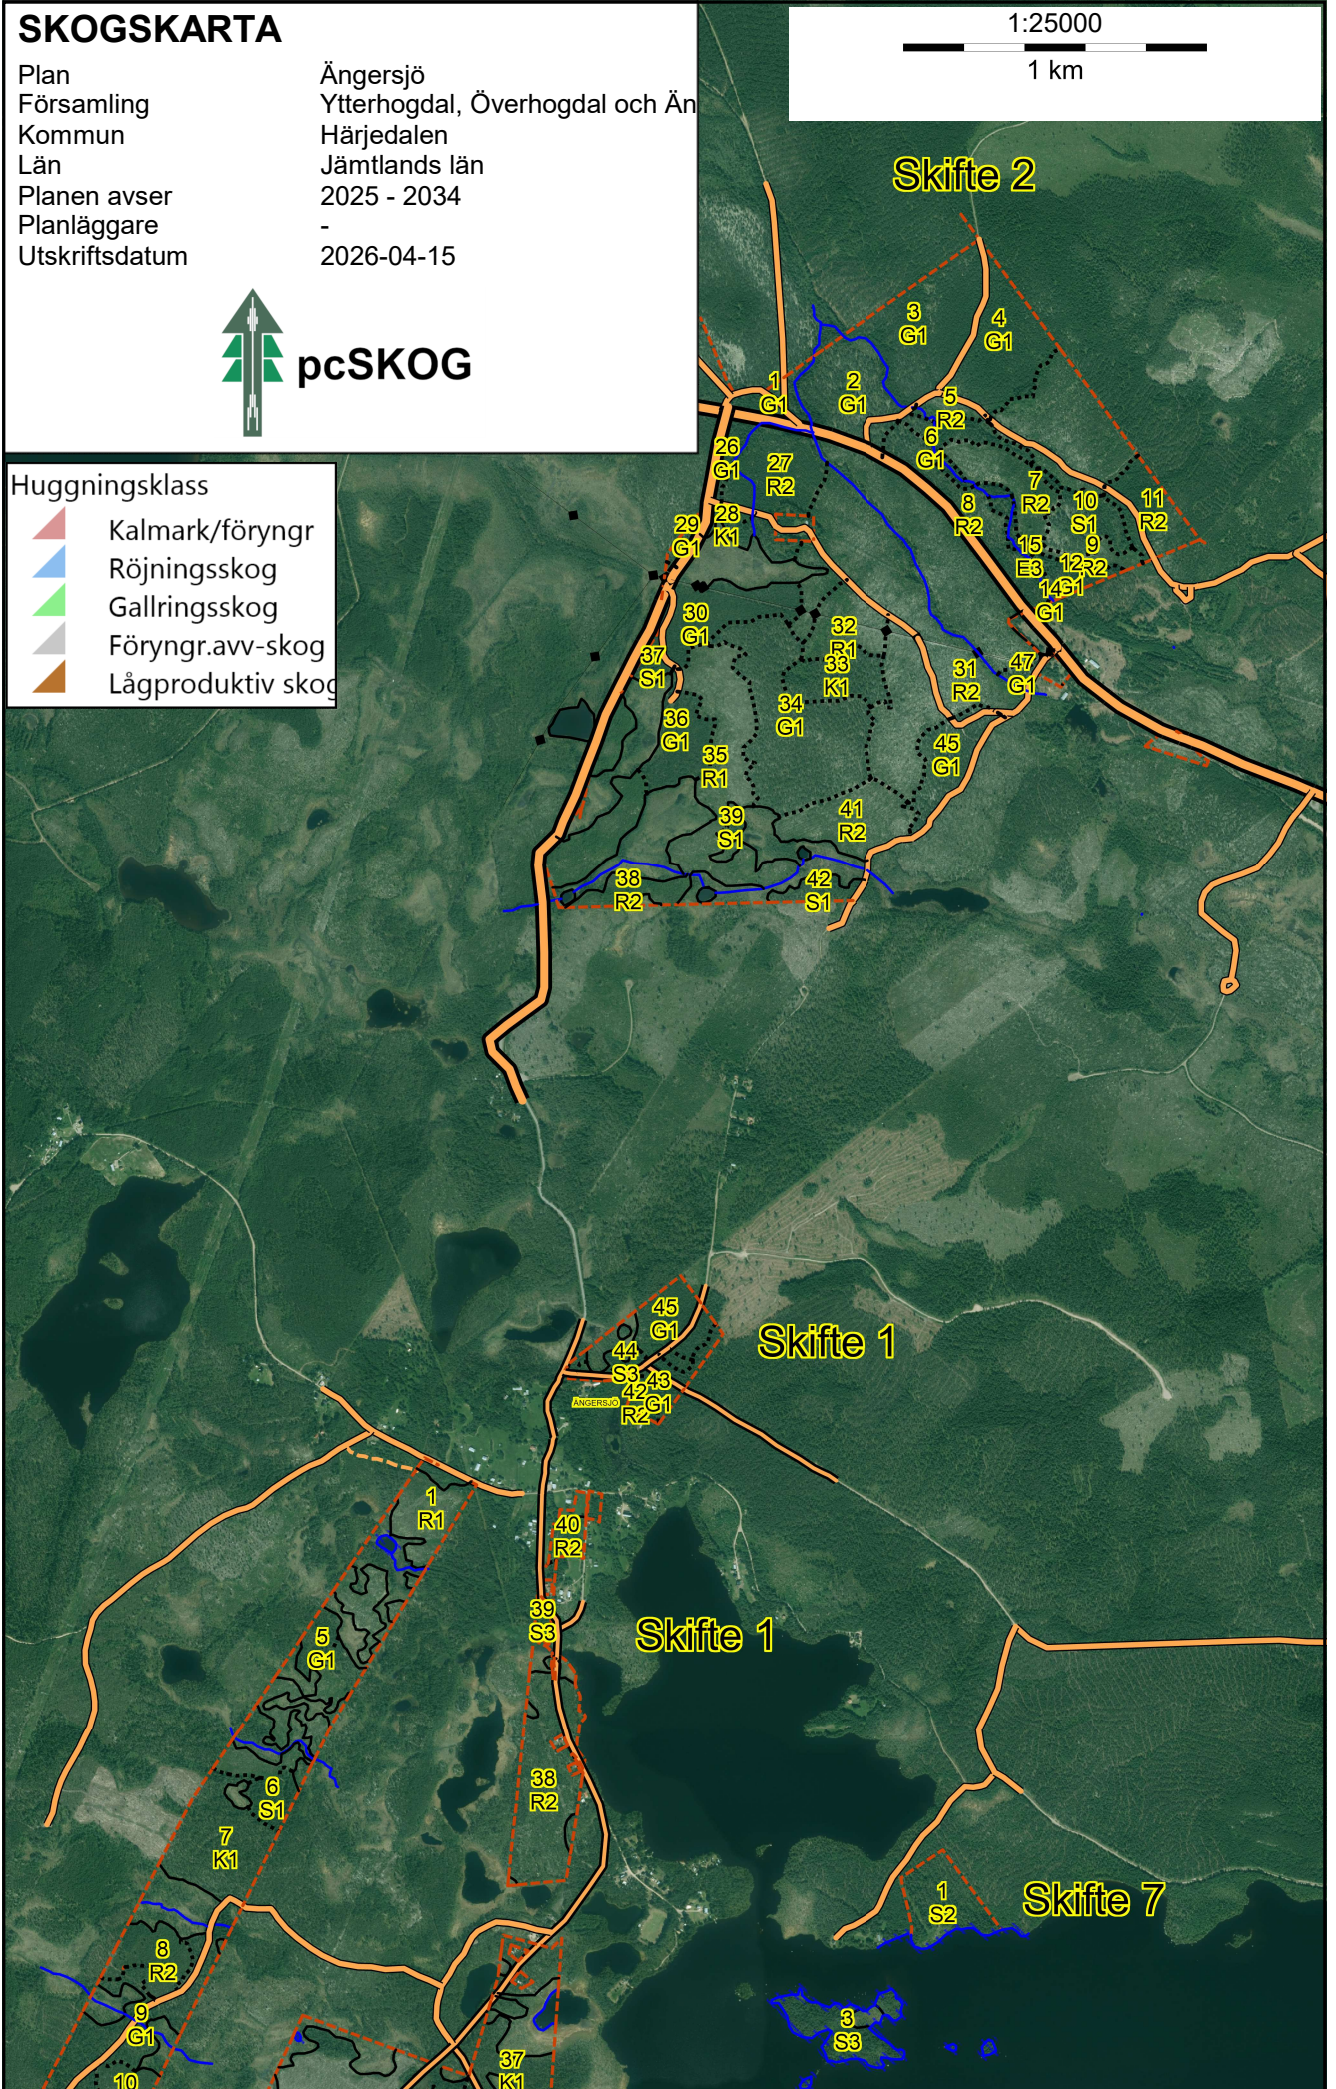

SKOGSKARTA

Plan Ängersjö
Församling Ytterhogdal, Överhogdal och Ä
Kommun Härjedalen
Län Jämtlands län
Planen avser 2025 - 2034
Planläggare -
Utskriftsdatum 2026-04-15

1:25000

1 km

SKOGSKARTA

Plan Ängersjö
Församling Ytterhogdal, Överhogdal och Ängersjö
Kommun Härjedalen
Län Jämtlands län
Planen avser 2025 - 2034
Planläggare -
Utskriftsdatum 2026-04-15

1:25000

1 km

pcSKOG

Huggningsklass

-  Kalmark/föryngr
-  Röjningsskog
-  Gallringskog
-  Föryngr.avv-skog
-  Lågproduktiv skog

- Huggningsklass
-  Kalmark/föryngr
 -  Röjningsskog
 -  Gallringskog
 -  Föryngr.avv-skog
 -  Lågproduktiv skog

SKOGSKARTA

Plan	Ängersjö
Församling	Ytterhogdal, Överhogdal och Åre
Kommun	Härjedalen
Län	Jämtlands län
Planen avser	2025 - 2034
Planläggare	-
Utskriftsdatum	2026-04-15

1:25000

 1 km