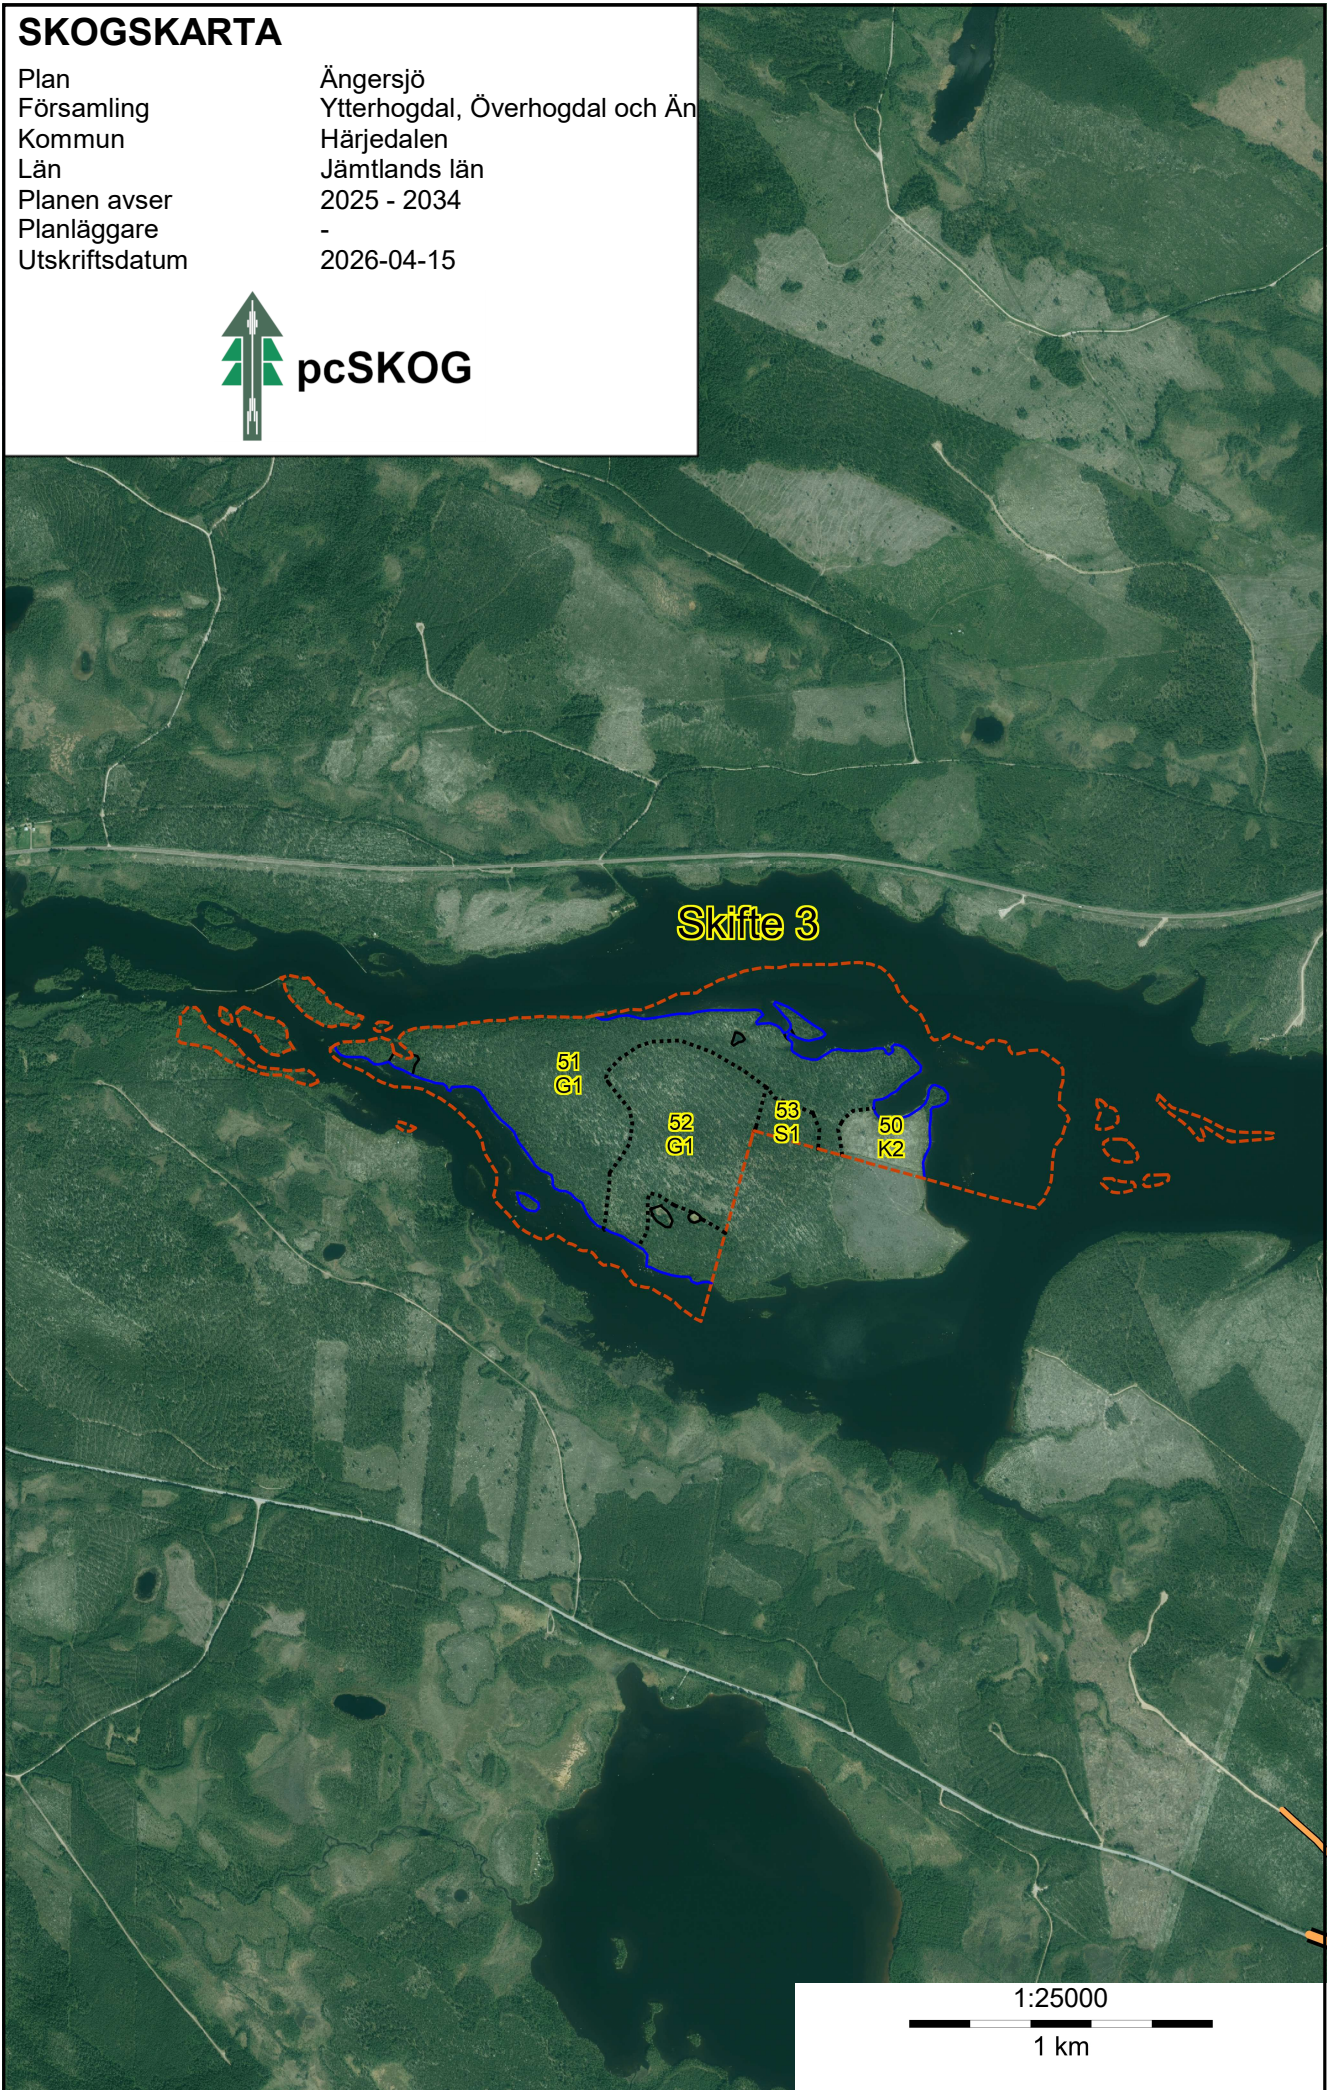

SKOGSKARTA

Plan Ängersjö
Församling Ytterhogdal, Överhogdal och Ä
Kommun Härjedalen
Län Jämtlands län
Planen avser 2025 - 2034
Planläggare -
Utskriftsdatum 2026-04-15

1:25000

1 km

SKOGSKARTA

Plan Ängersjö
Församling Ytterhogdal, Överhogdal och Ängersjö
Kommun Härjedalen
Län Jämtlands län
Planen avser 2025 - 2034
Planläggare -
Utskriftsdatum 2026-04-15

1:25000

1 km

pcSKOG

Huggningsklass

-  Kalmark/föryngr
-  Röjningsskog
-  Gallringskog
-  Föryngr.avv-skog
-  Lågproduktiv skog

- Huggningsklass
-  Kalmark/föryngr
 -  Röjningsskog
 -  Gallringskog
 -  Föryngr.avv-skog
 -  Lågproduktiv skog

SKOGSKARTA

Plan	Ängersjö
Församling	Ytterhogdal, Överhogdal och Åre
Kommun	Härjedalen
Län	Jämtlands län
Planen avser	2025 - 2034
Planläggare	-
Utskriftsdatum	2026-04-15

1:25000

 1 km