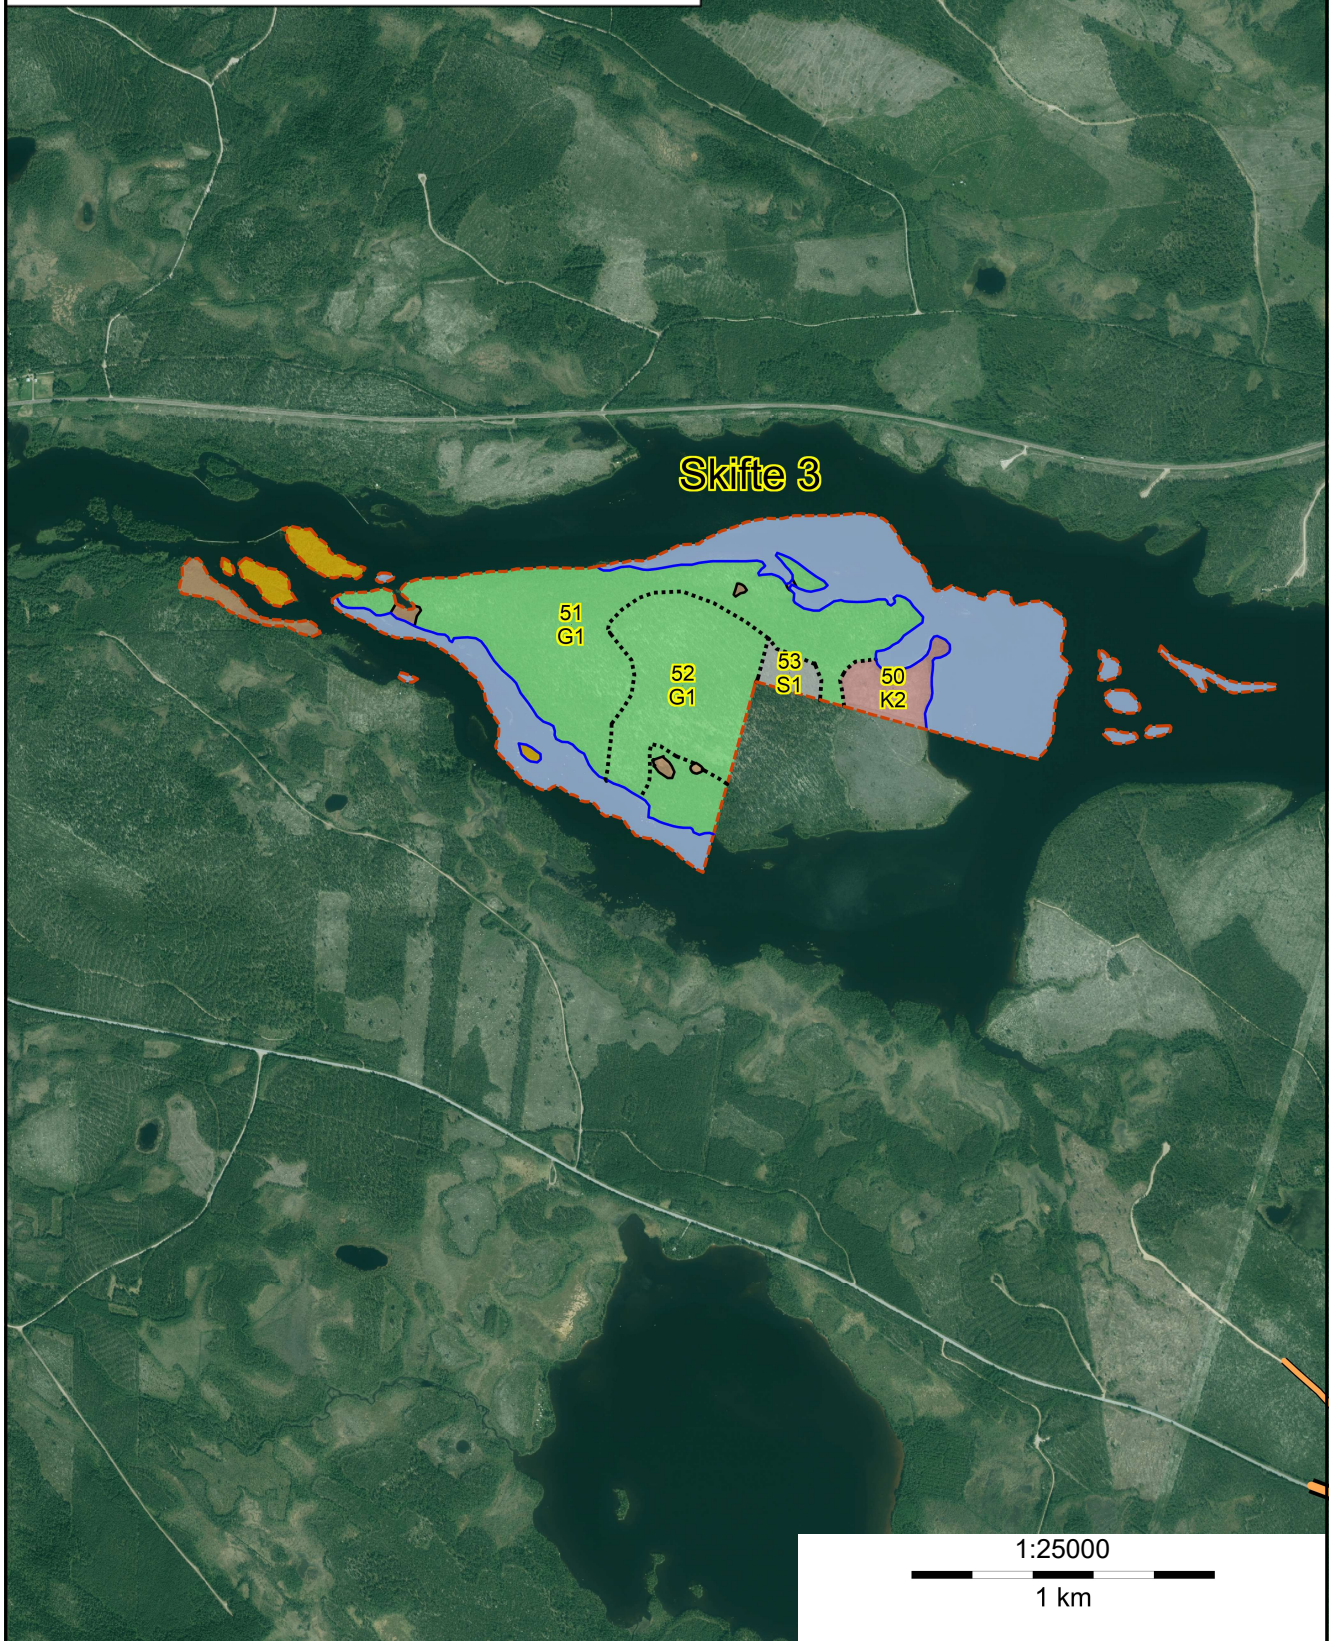

# SKOGSKARTA

Plan Ängersjö  
Församling Ytterhogdal, Överhogdal och Än  
Kommun Härjedalen  
Län Jämtlands län  
Planen avser 2025 - 2034  
Planläggare -  
Utskriftsdatum 2026-04-15

Huggningsklass	
	Kalmark/föryngr
	Röjningsskog
	Gallringsskog
	Föryngr.avv-skog
	Lågproduktiv skog

# SKOGSKARTA

Plan Ängersjö  
Församling Ytterhogdal, Överhogdal och Ängersjö  
Kommun Härjedalen  
Län Jämtlands län  
Planen avser 2025 - 2034  
Planläggare -  
Utskriftsdatum 2026-04-15

1:25000

1 km

pcSKOG

## Huggningsklass

- Kalmarm/föryngr
- Röjningsskog
- Gallringskog
- Föryngr.avv-skog
- Lågproduktiv skog

- Huggningsklass
-  Kalmarek/föryngr
  -  Röjningskog
  -  Gallringskog
  -  Föryngr.avv-skog
  -  Lågproduktiv skog

**SKOGSKARTA**

Plan	Ängersjö
Församling	Ytterhogdal, Överhogdal och Åre
Kommun	Härjedalen
Län	Jämtlands län
Planen avser	2025 - 2034
Planläggare	-
Utskriftsdatum	2026-04-15

1:25000  
  
 1 km