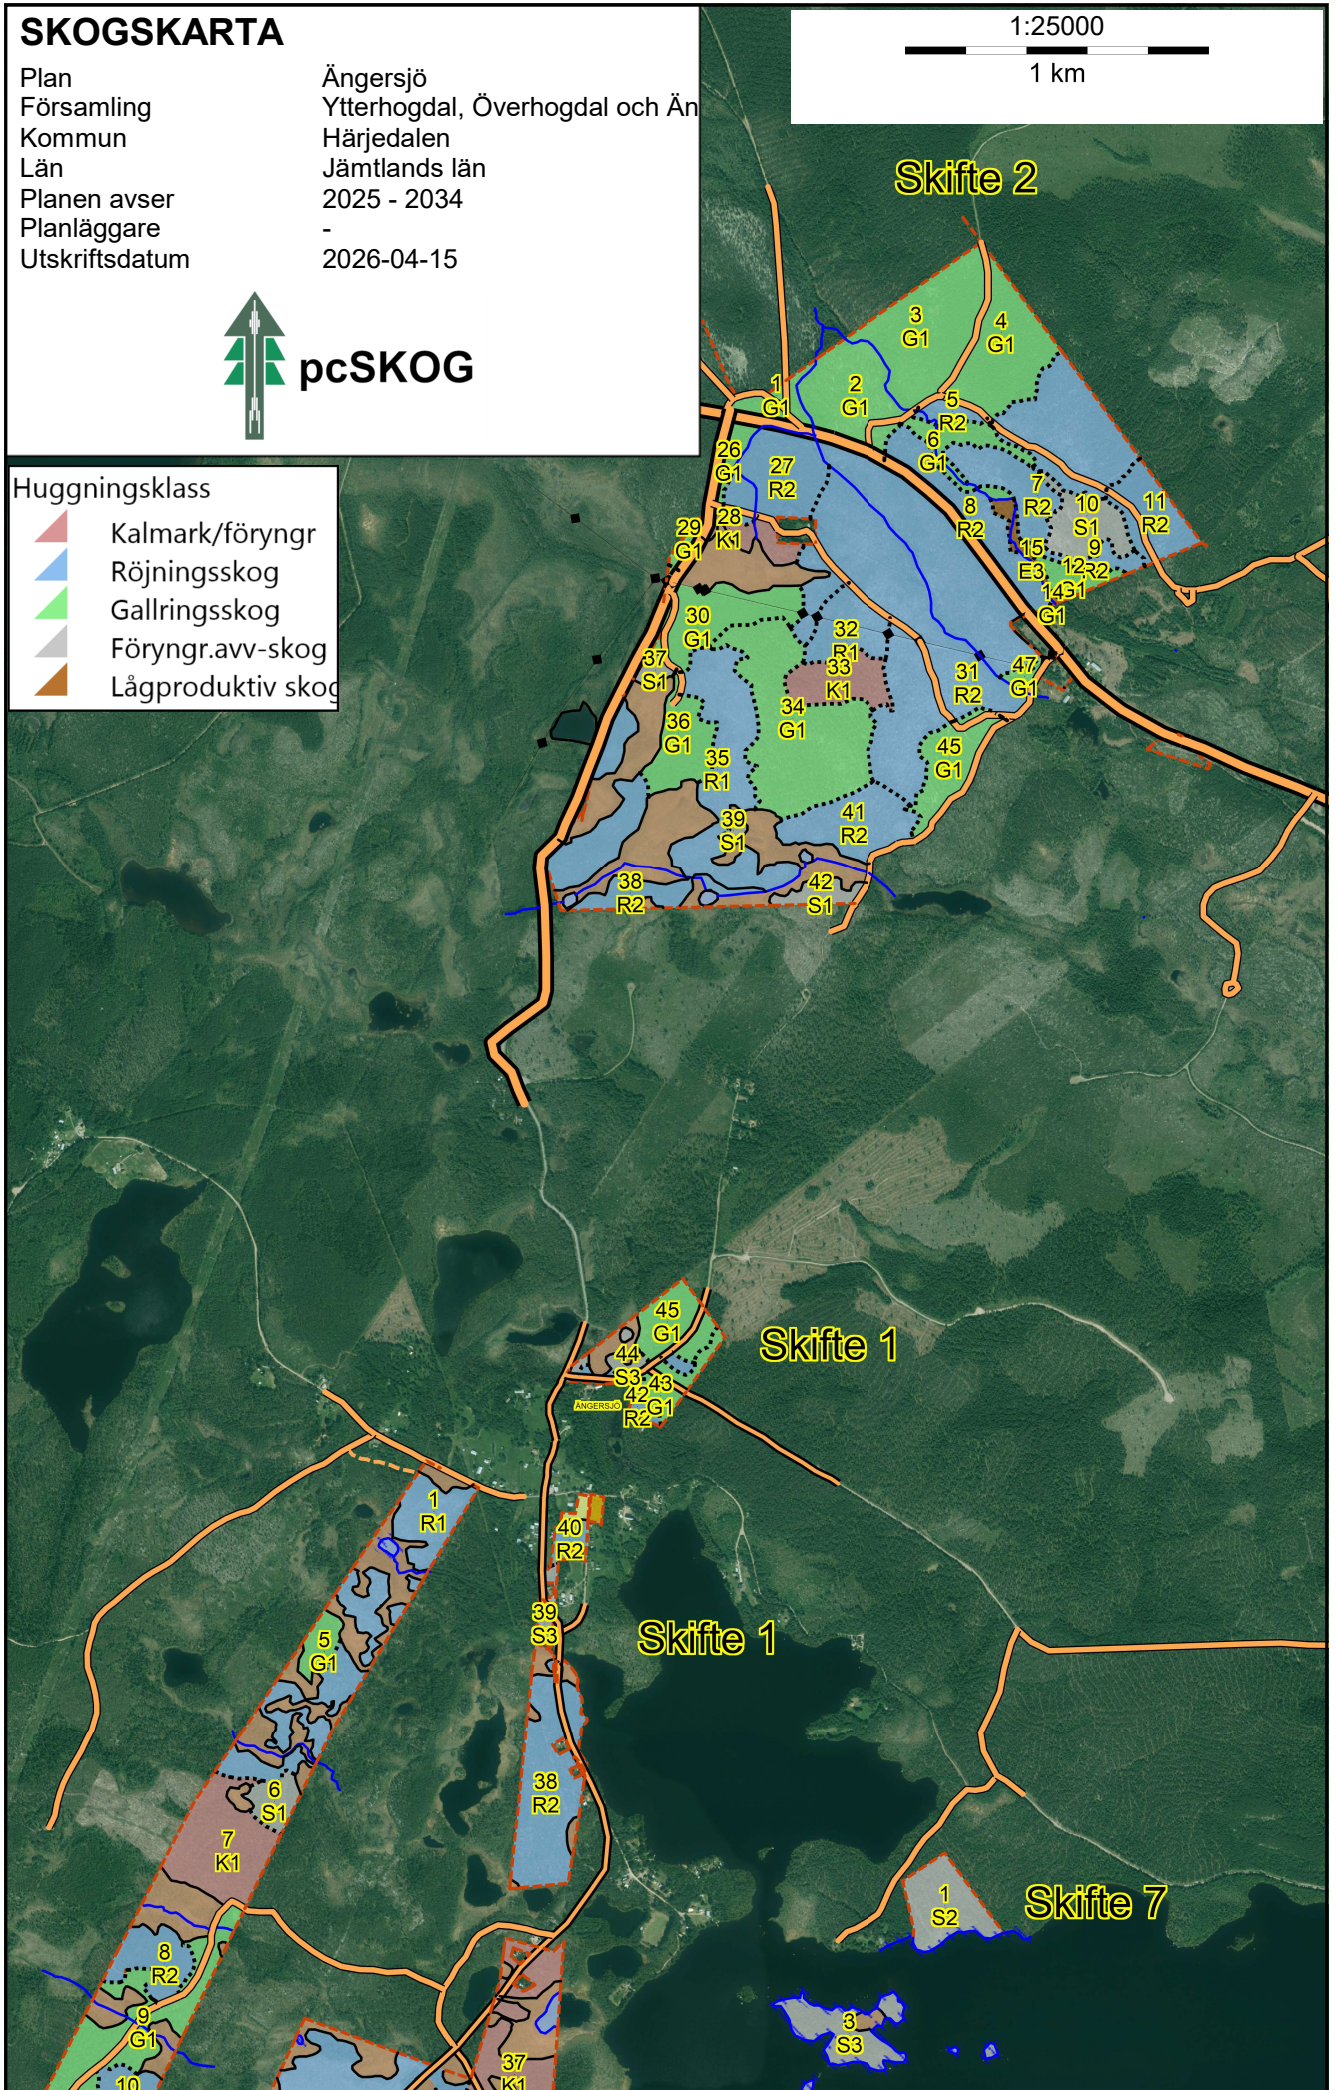

# SKOGSKARTA

Plan Ängersjö  
Församling Ytterhogdal, Överhogdal och Än  
Kommun Härjedalen  
Län Jämtlands län  
Planen avser 2025 - 2034  
Planläggare -  
Utskriftsdatum 2026-04-15

Huggningsklass	
	Kalmark/föryngr
	Röjningsskog
	Gallringsskog
	Föryngr.avv-skog
	Lågproduktiv skog

# SKOGSKARTA

Plan Ängersjö  
Församling Ytterhogdal, Överhogdal och Ängersjö  
Kommun Härjedalen  
Län Jämtlands län  
Planen avser 2025 - 2034  
Planläggare -  
Utskriftsdatum 2026-04-15

1:25000

1 km

pcSKOG

## Huggningsklass

- Kalmarm/föryngr
- Röjningsskog
- Gallringskog
- Föryngr.avv-skog
- Lågproduktiv skog

- Huggningsklass
-  Kalmarek/föryngr
  -  Röjningskog
  -  Gallringskog
  -  Föryngr.avv-skog
  -  Lågproduktiv skog

**SKOGSKARTA**

Plan	Ängersjö
Församling	Ytterhogdal, Överhogdal och Åre
Kommun	Härjedalen
Län	Jämtlands län
Planen avser	2025 - 2034
Planläggare	-
Utskriftsdatum	2026-04-15

1:25000  
  
 1 km