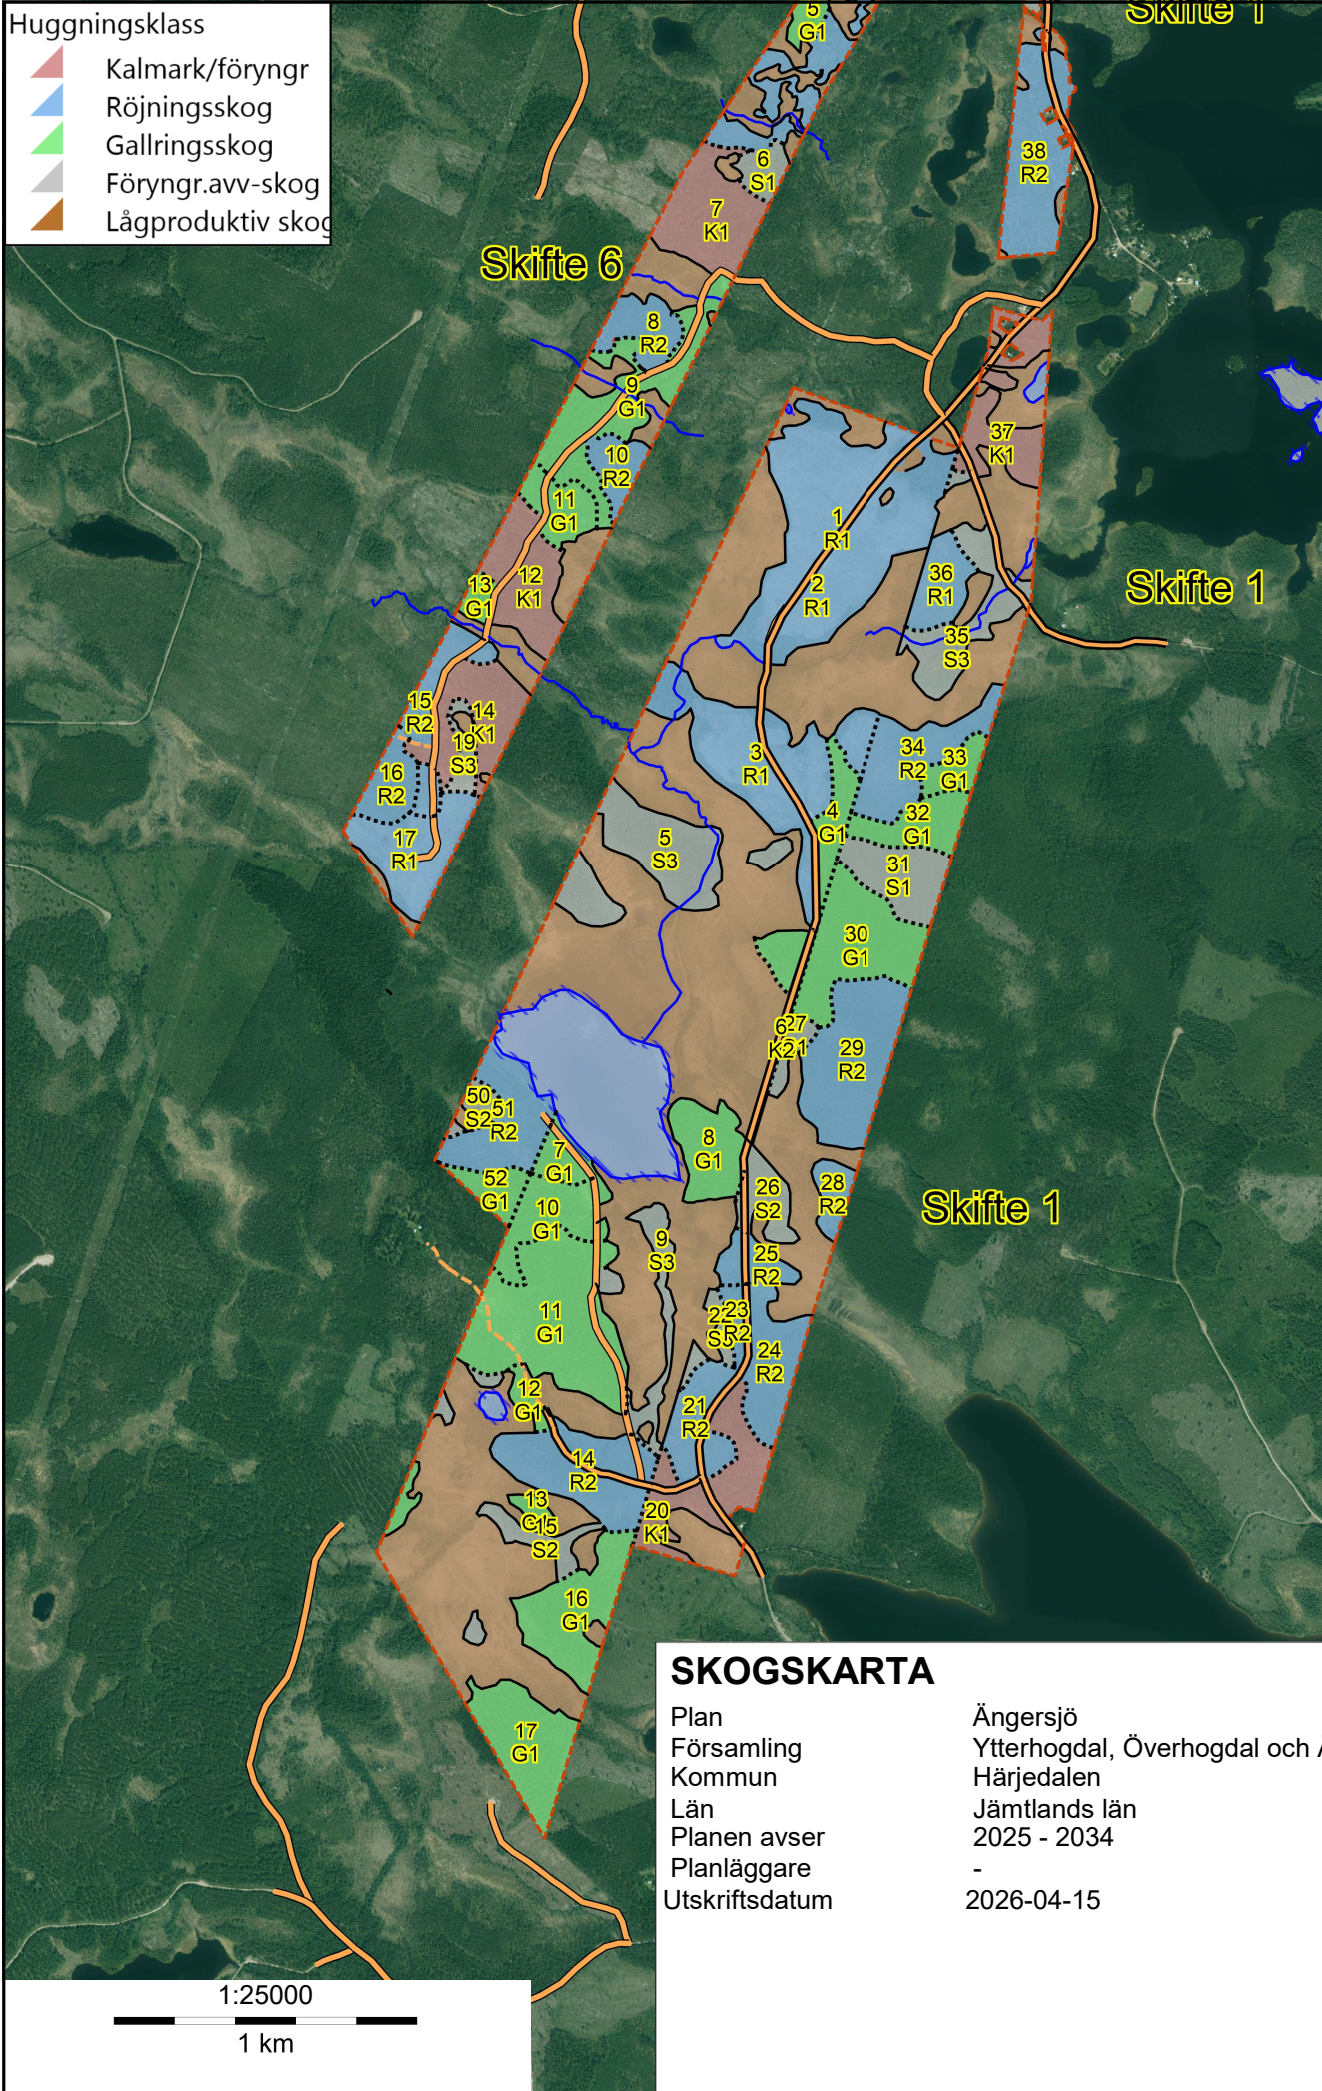

# SKOGSKARTA

Plan Ängersjö  
Församling Ytterhogdal, Överhogdal och Än  
Kommun Härjedalen  
Län Jämtlands län  
Planen avser 2025 - 2034  
Planläggare -  
Utskriftsdatum 2026-04-15

Huggningsklass	
	Kalmark/föryngr
	Röjningsskog
	Gallringsskog
	Föryngr.avv-skog
	Lågproduktiv skog

# SKOGSKARTA

Plan Ängersjö  
Församling Ytterhogdal, Överhogdal och Ängersjö  
Kommun Härjedalen  
Län Jämtlands län  
Planen avser 2025 - 2034  
Planläggare -  
Utskriftsdatum 2026-04-15

1:25000

1 km

pcSKOG

## Huggningsklass

- Kalmarm/föryngr
- Röjningsskog
- Gallringskog
- Föryngr.avv-skog
- Lågproduktiv skog

- Huggningsklass
-  Kalmarek/föryngr
  -  Röjningskog
  -  Gallringskog
  -  Föryngr.avv-skog
  -  Lågproduktiv skog

**SKOGSKARTA**

Plan	Ängersjö
Församling	Ytterhogdal, Överhogdal och Åre
Kommun	Härjedalen
Län	Jämtlands län
Planen avser	2025 - 2034
Planläggare	-
Utskriftsdatum	2026-04-15

1:25000  
  
 1 km