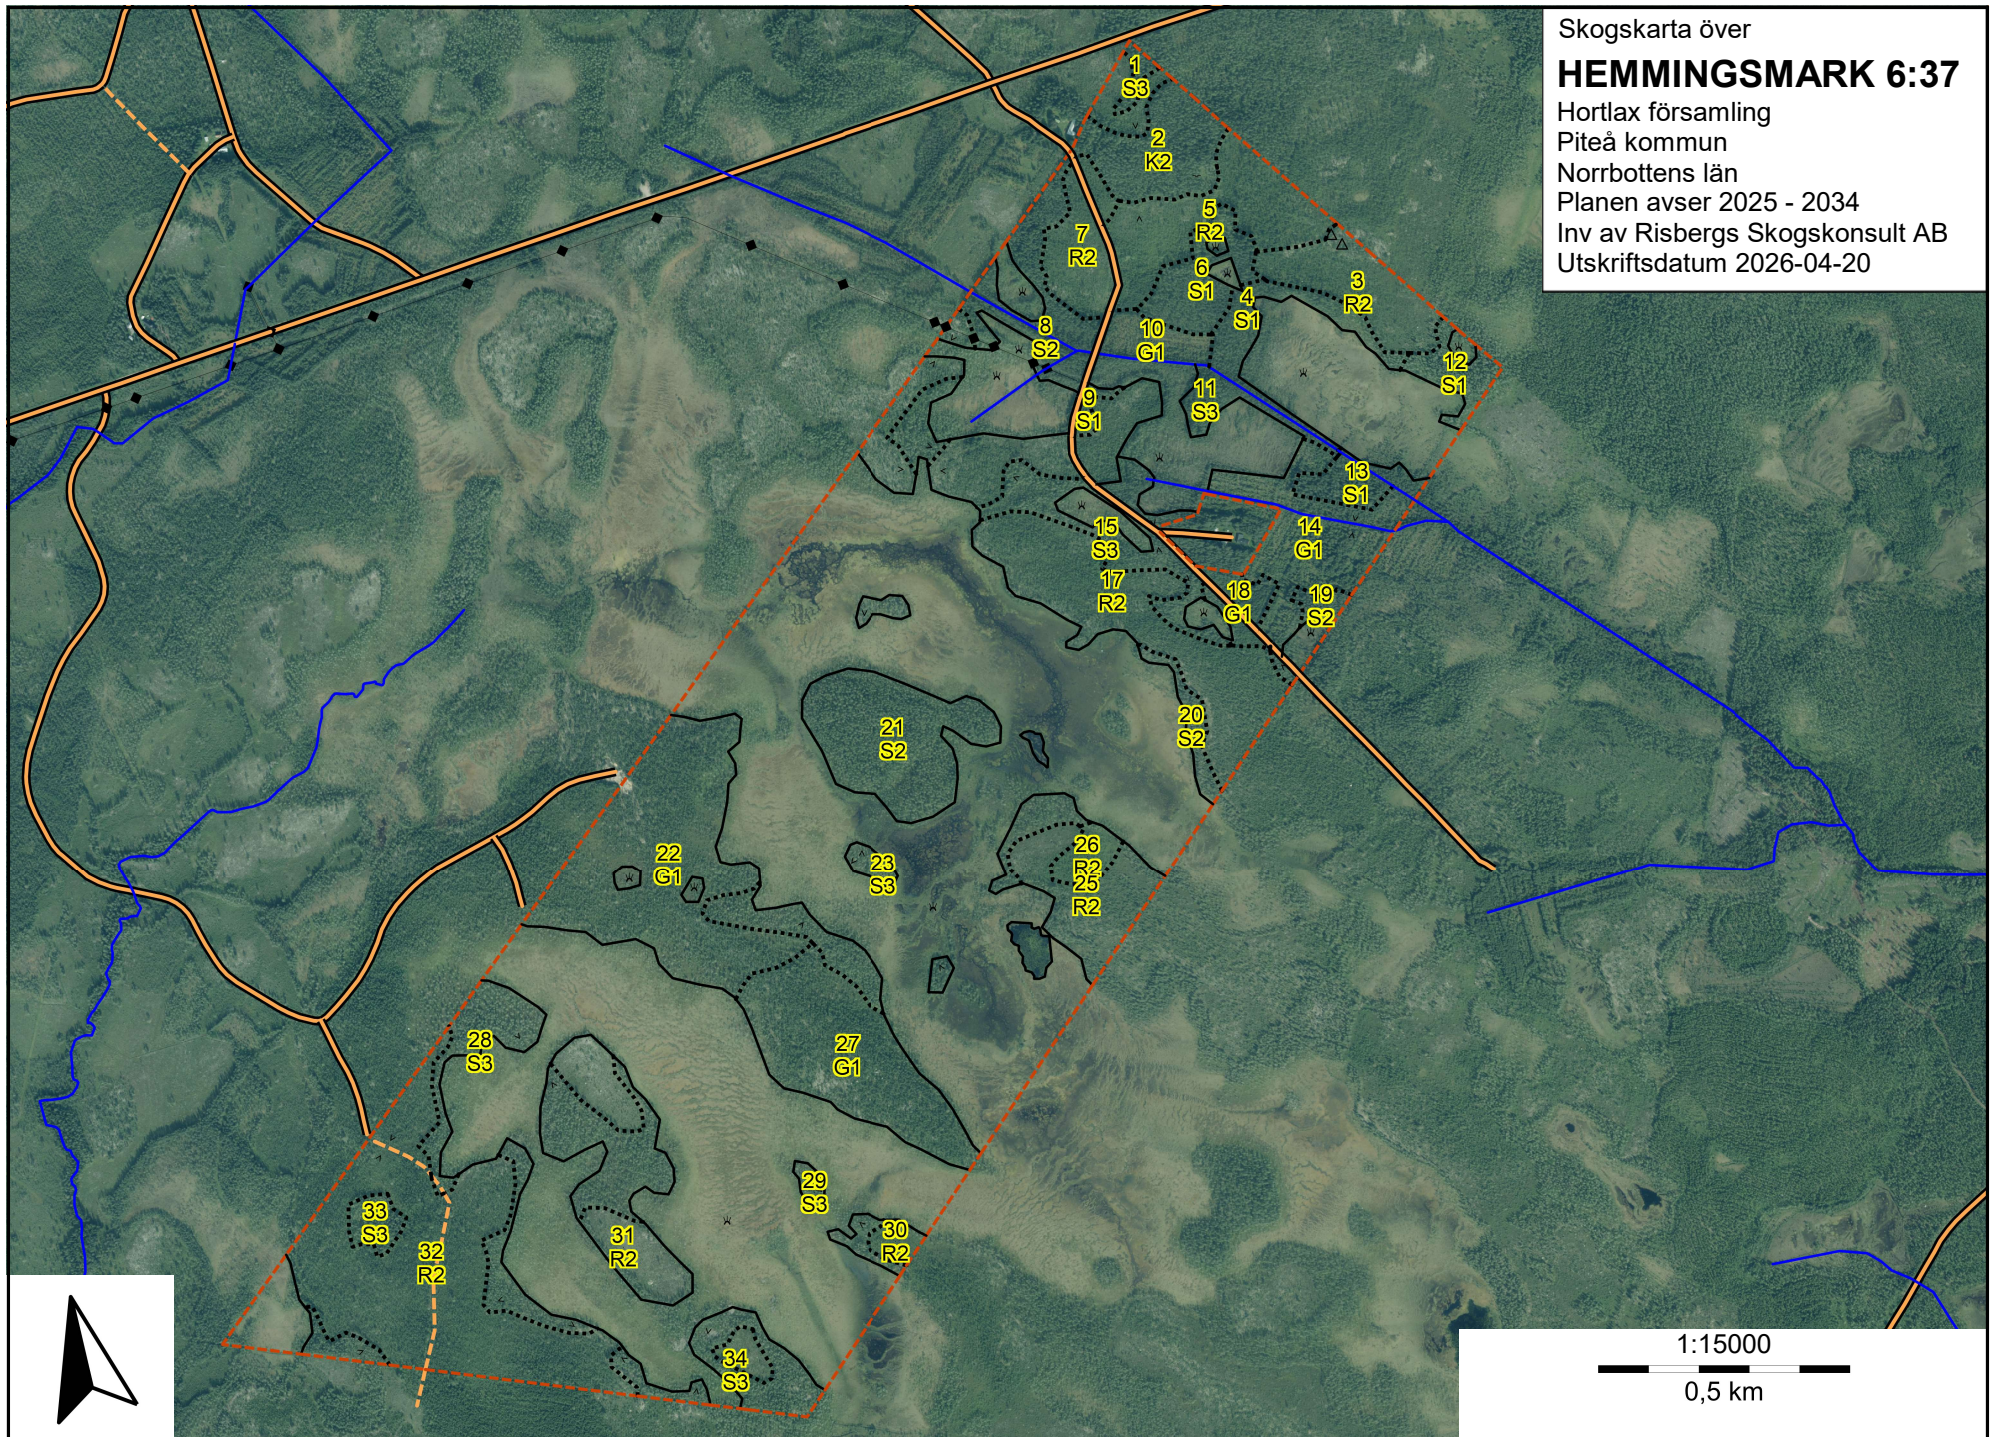

Skogskarta över  
**HEMMINGSMARK 6:37**  
Hortlax församling  
Piteå kommun  
Norrbottens län  
Planen avser 2025 - 2034  
Inv av Risbergs Skogskonsult AB  
Utskriftsdatum 2026-04-20

1:15000  
0,5 km