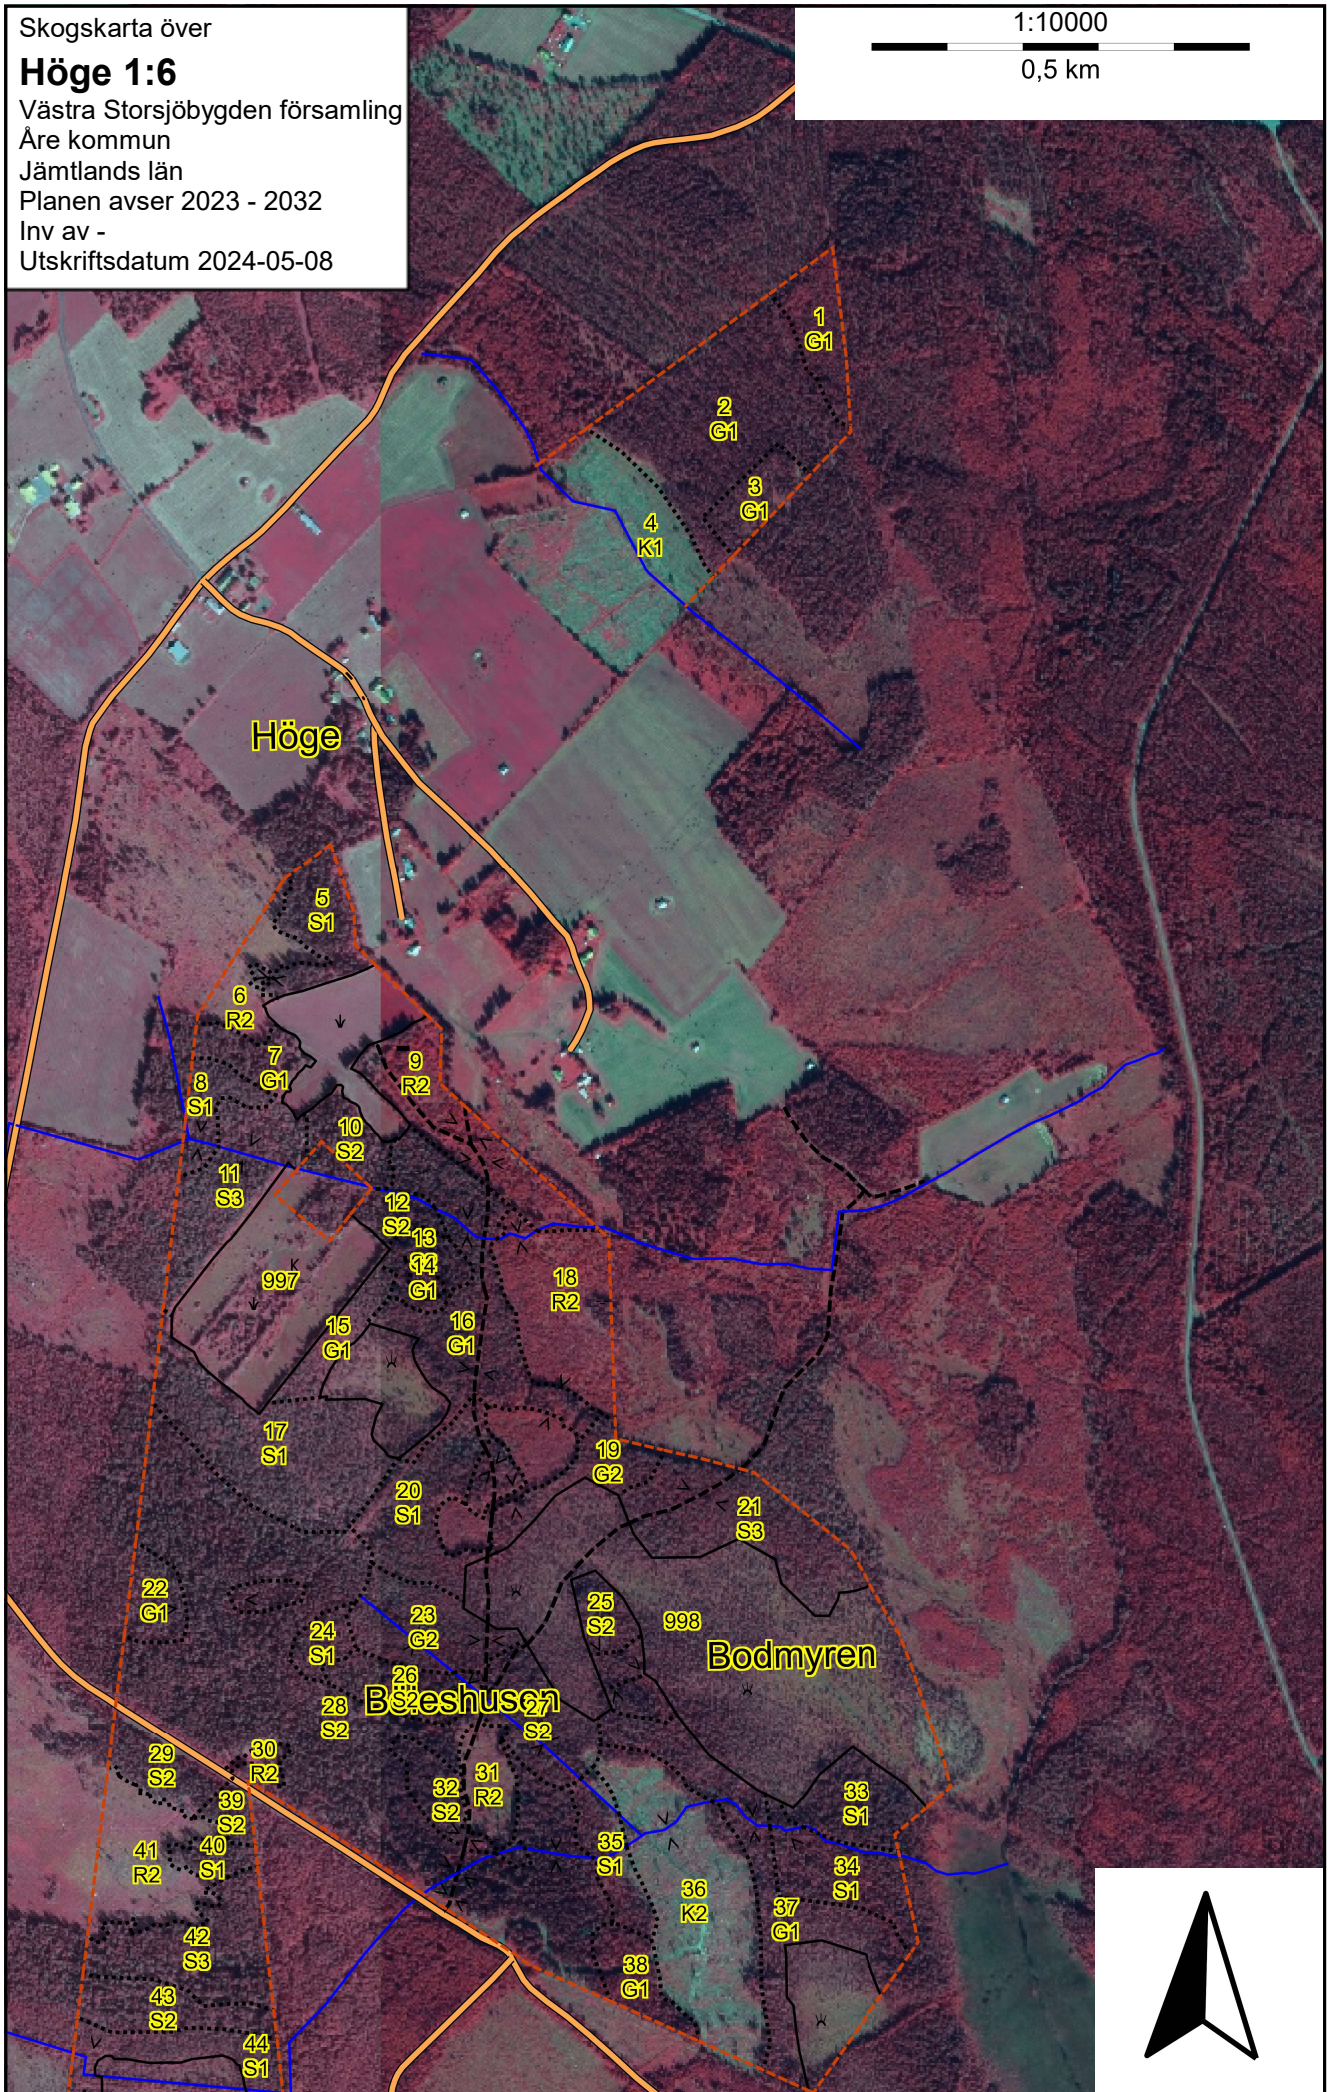

Skogskarta över

# Höge 1:6

Västra Storsjöbygden församling

Åre kommun

Jämtlands län

Planen avser 2023 - 2032

Inv av -

Utskriftsdatum 2024-05-08

1:10000

0,5 km

Skogskarta över

# Höge 1:6

Västra Storsjöbygden församling

Åre kommun

Jämtlands län

Planen avser 2023 - 2032

Inv av -

Utskriftsdatum 2024-05-08