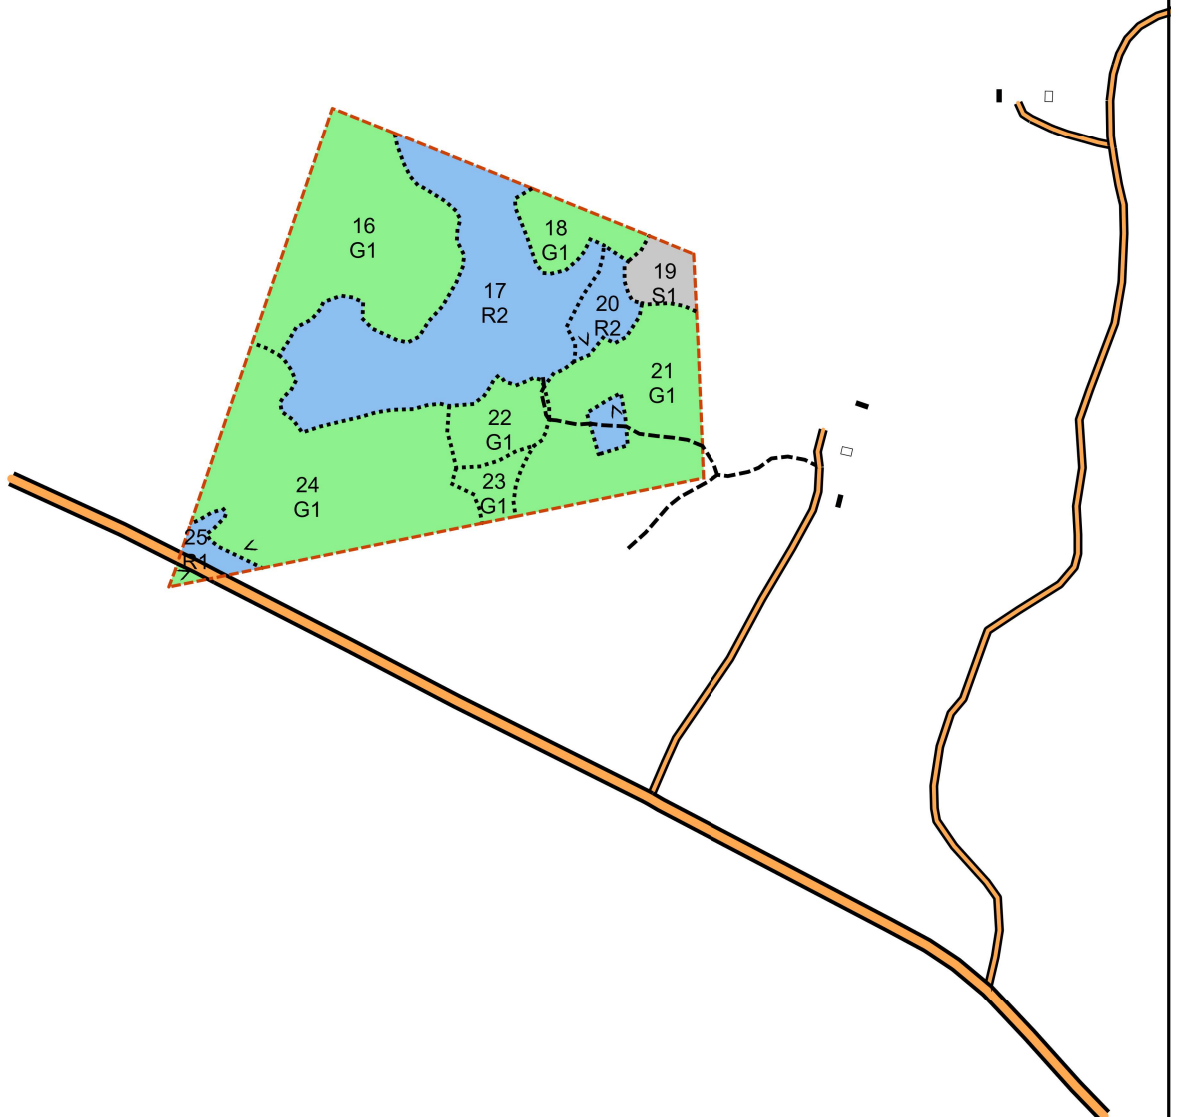

SKOGSKARTA

Plan
Församling
Kommun
Län
Planläggare

Sassarp 2:3
Södra Ving
Ulricehamn
Västra Götalands län
Mats Larsson

Huggningsklass

- Blue triangle Röjningsskog
- Green triangle Gallringskog
- Grey triangle Föryngr.avv-skog