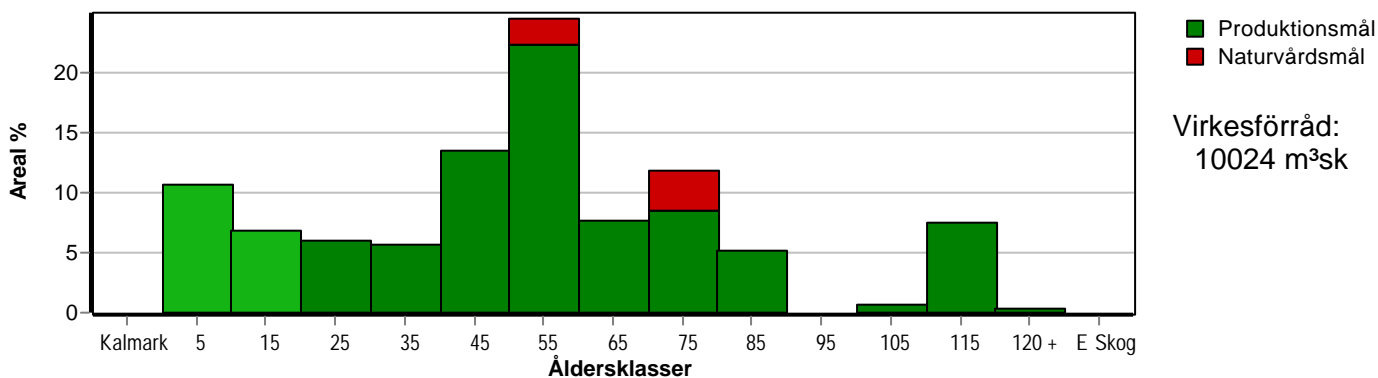

Skogens fördelning på åldersklasser

Åldersklass	Areal		Virkesförråd						
	ha	%	Totalt m³sk	m³sk /ha	Tall %	Gran %	Löv %	Ek %	Lärk %
Kalmark									
- 9 år	6,7	11	10	1	43	46	11		
10 - 19	4,3	7	120	28	3	45	16		36
20 - 29	3,8	6	345	91	24	47	15		14
30 - 39	3,6	6	419	116	69	9	21		
40 - 49	8,5	13	1113	131	77	20	3		
50 - 59	15,5	24	3380	218	68	24	8		
60 - 69	4,8	8	1073	224	90	9		1	
70 - 79	7,5	12	1549	207	52	20	28	1	
80 - 89	3,3	5	986	299	27	46	19	7	
90 - 99									
100 - 109	0,4	1	84	210	10		30	60	
110 - 119	4,7	7	893	190	100				
120 +	0,2		34	170	90		10		
Lågproduktkog(E)									
ÖF/Skikt	[1,8]		18	10	100				
Summa/Medel	63,3	100	10024	158	65	22	11	2	1

Arefördelning, aktuell

Arefördelning, om 10 år (föresatt att föreslagna åtgärder utförs)

Aktuell andel kalmark och skog yngre än 20 år är 17 % (11,0 ha) och om 10 år (föresatt att föreslagna åtgärder utförs) 17 % (10,8 ha).