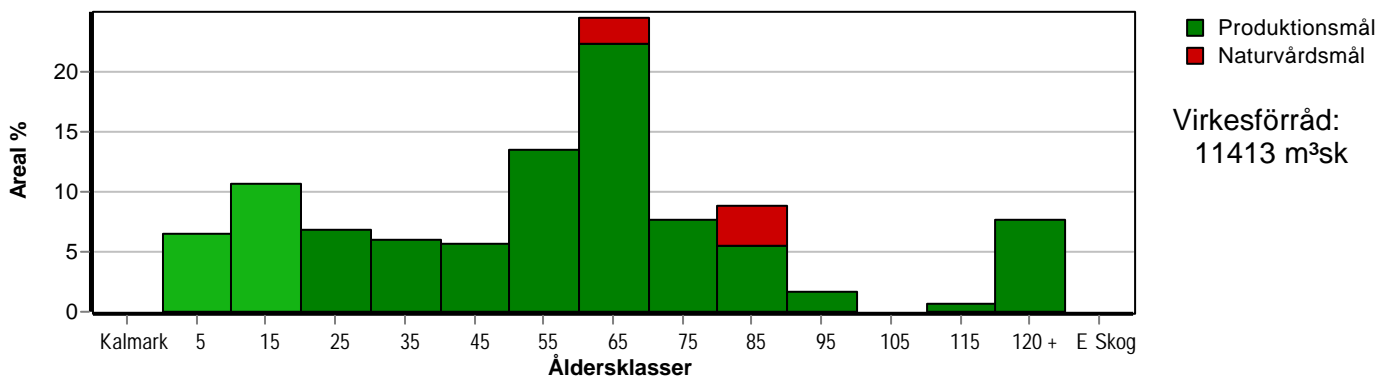

Skogens fördelning på åldersklasser

Åldersklass	Areal		Virkesförråd						
	ha	%	Totalt m³sk	m³sk /ha	Tall %	Gran %	Löv %	Ek %	Lärk %
Kalmark									
- 9 år	6,7	11	10	1	43	46	11		
10 - 19	4,3	7	120	28	3	45	16		36
20 - 29	3,8	6	345	91	24	47	15		14
30 - 39	3,6	6	419	116	69	9	21		
40 - 49	8,5	13	1113	131	77	20	3		
50 - 59	15,5	24	3380	218	68	24	8		
60 - 69	4,8	8	1073	224	90	9		1	
70 - 79	7,5	12	1549	207	52	20	28	1	
80 - 89	3,3	5	986	299	27	46	19	7	
90 - 99									
100 - 109	0,4	1	84	210	10		30	60	
110 - 119	4,7	7	893	190	100				
120 +	0,2		34	170	90		10		
Lågproduktkog(E)									
ÖF/Skikt	[1,8]		18	10	100				
Summa/Medel	63,3	100	10024	158	65	22	11	2	1

Arefördelning, aktuell

Arefördelning, om 10 år (föresatt att föreslagna åtgärder utförs)

Aktuell andel kalmark och skog yngre än 20 år är 17 % (11,0 ha) och om 10 år (föresatt att föreslagna åtgärder utförs) 17 % (10,8 ha).