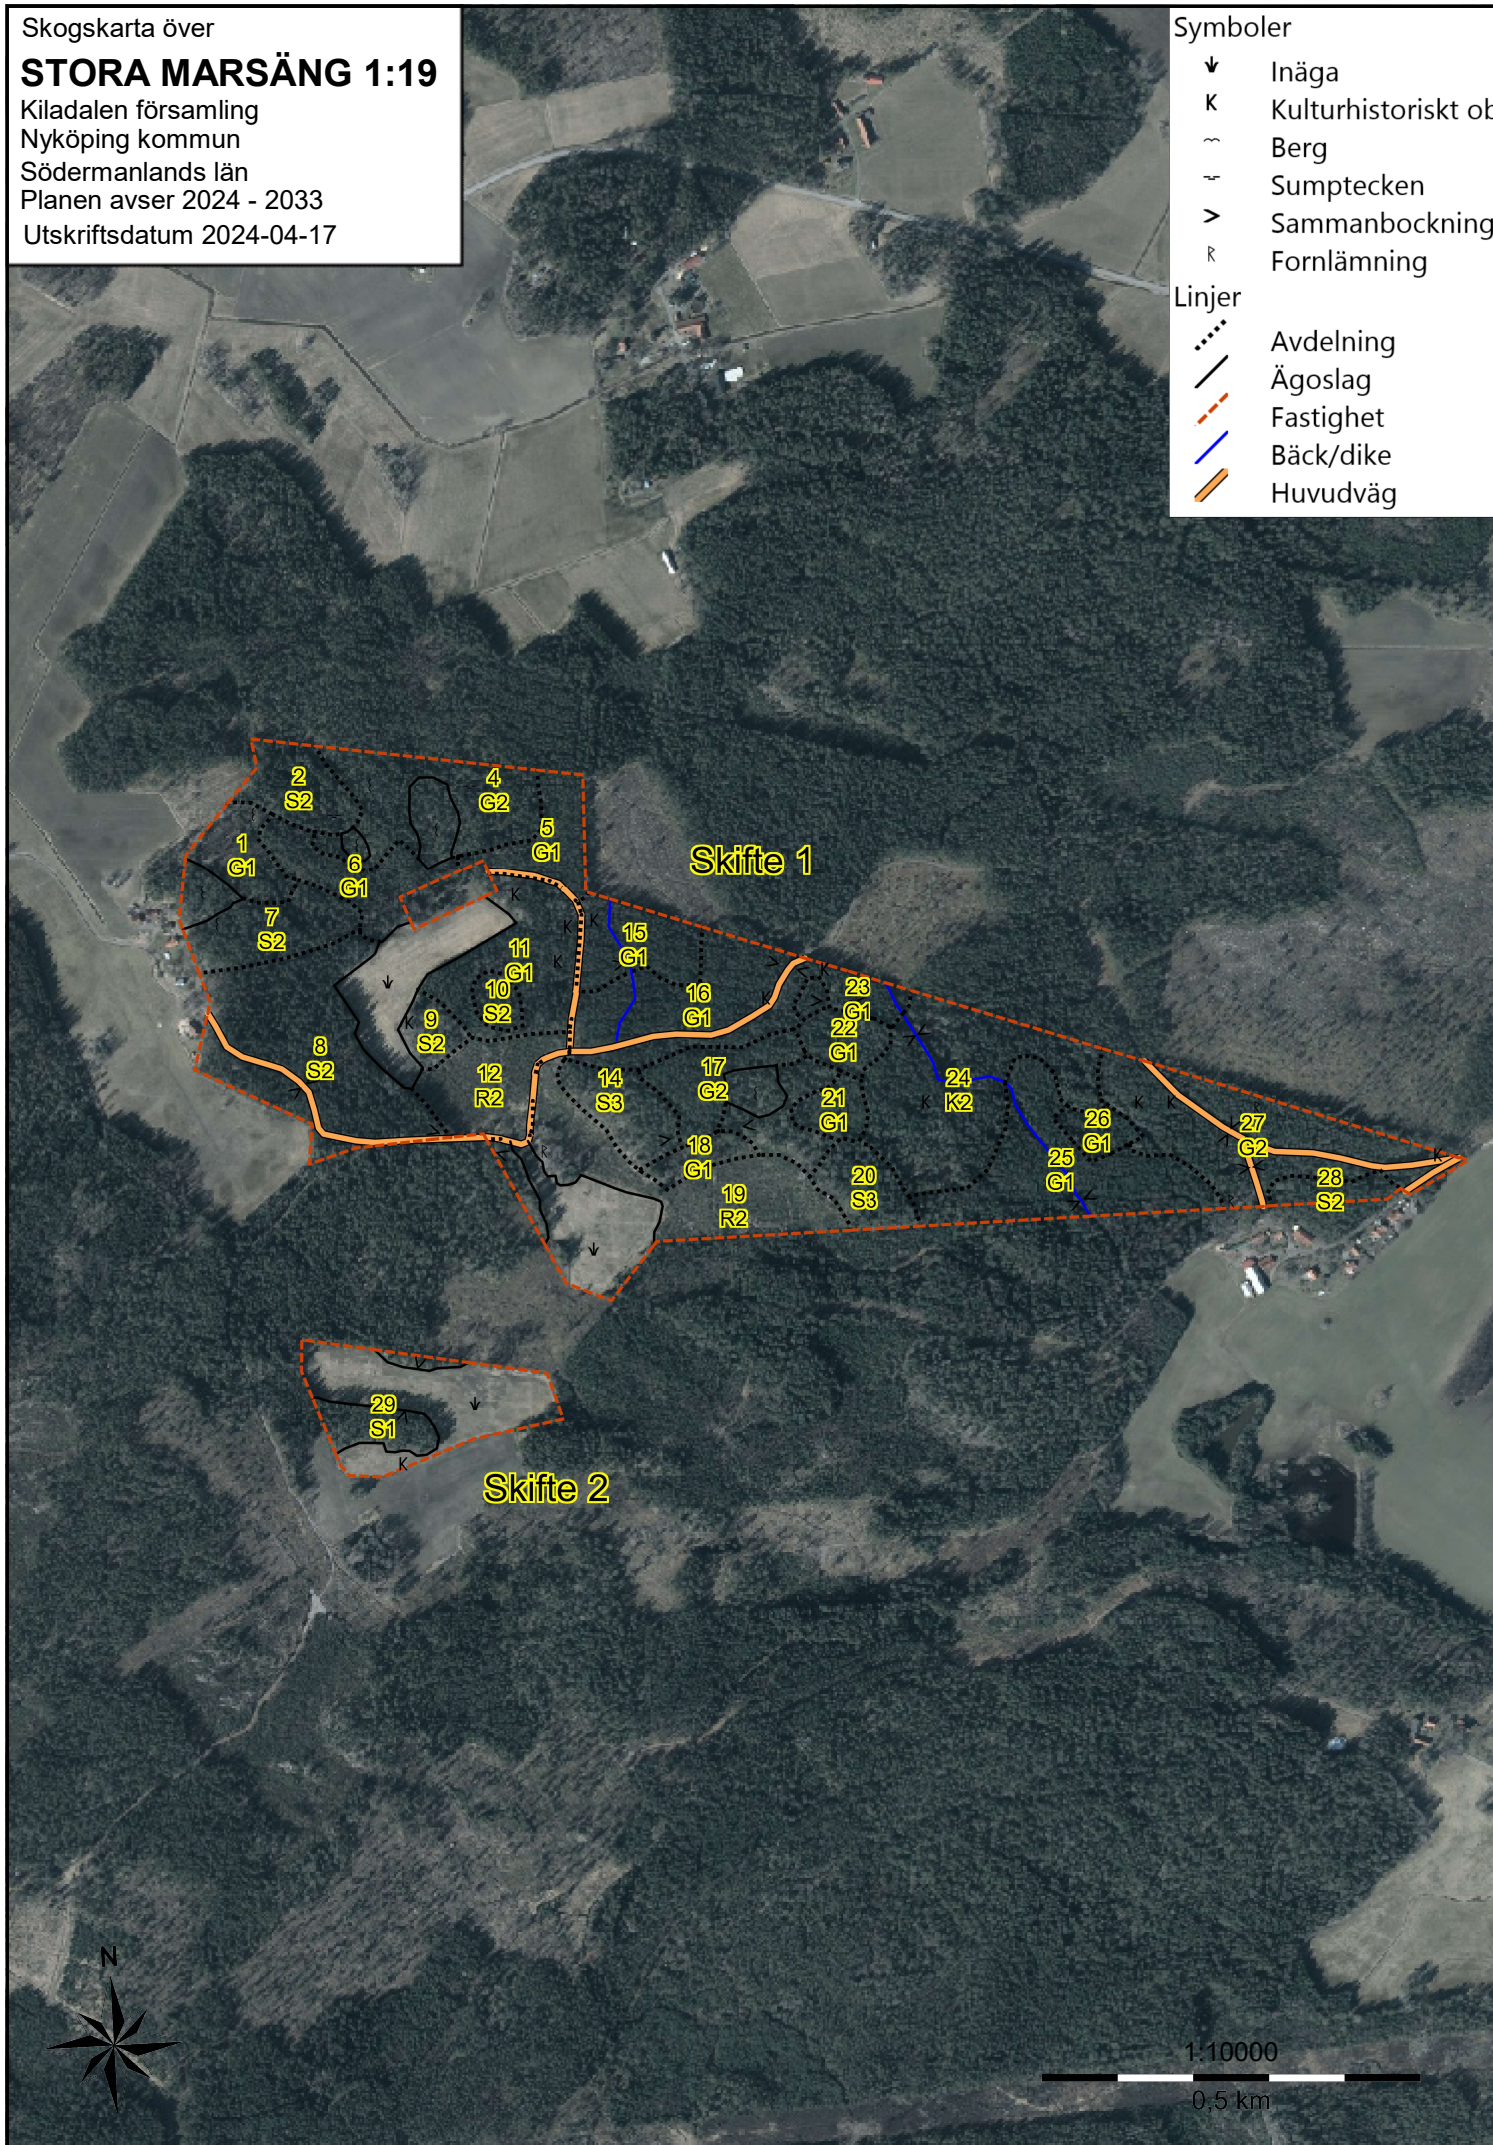

Skogskarta över

STORA MARSÄNG 1:19

Kiladalen församling

Nyköping kommun

Södermanlands län

Planen avser 2024 - 2033

Utskriftsdatum 2024-04-17

Symboler

- ▼ Inäga
- K Kulturhistoriskt ob
- ~ Berg
- ≡ Sumpstecken
- > Sammanböckning
- R Fornlämning

Linjer

- ⋯ Avdelning
- Ägoslag
- - - Fastighet
- Bäck/dike
- Huvudväg

Skifte 1

Skifte 2

1:10000

0,5 km