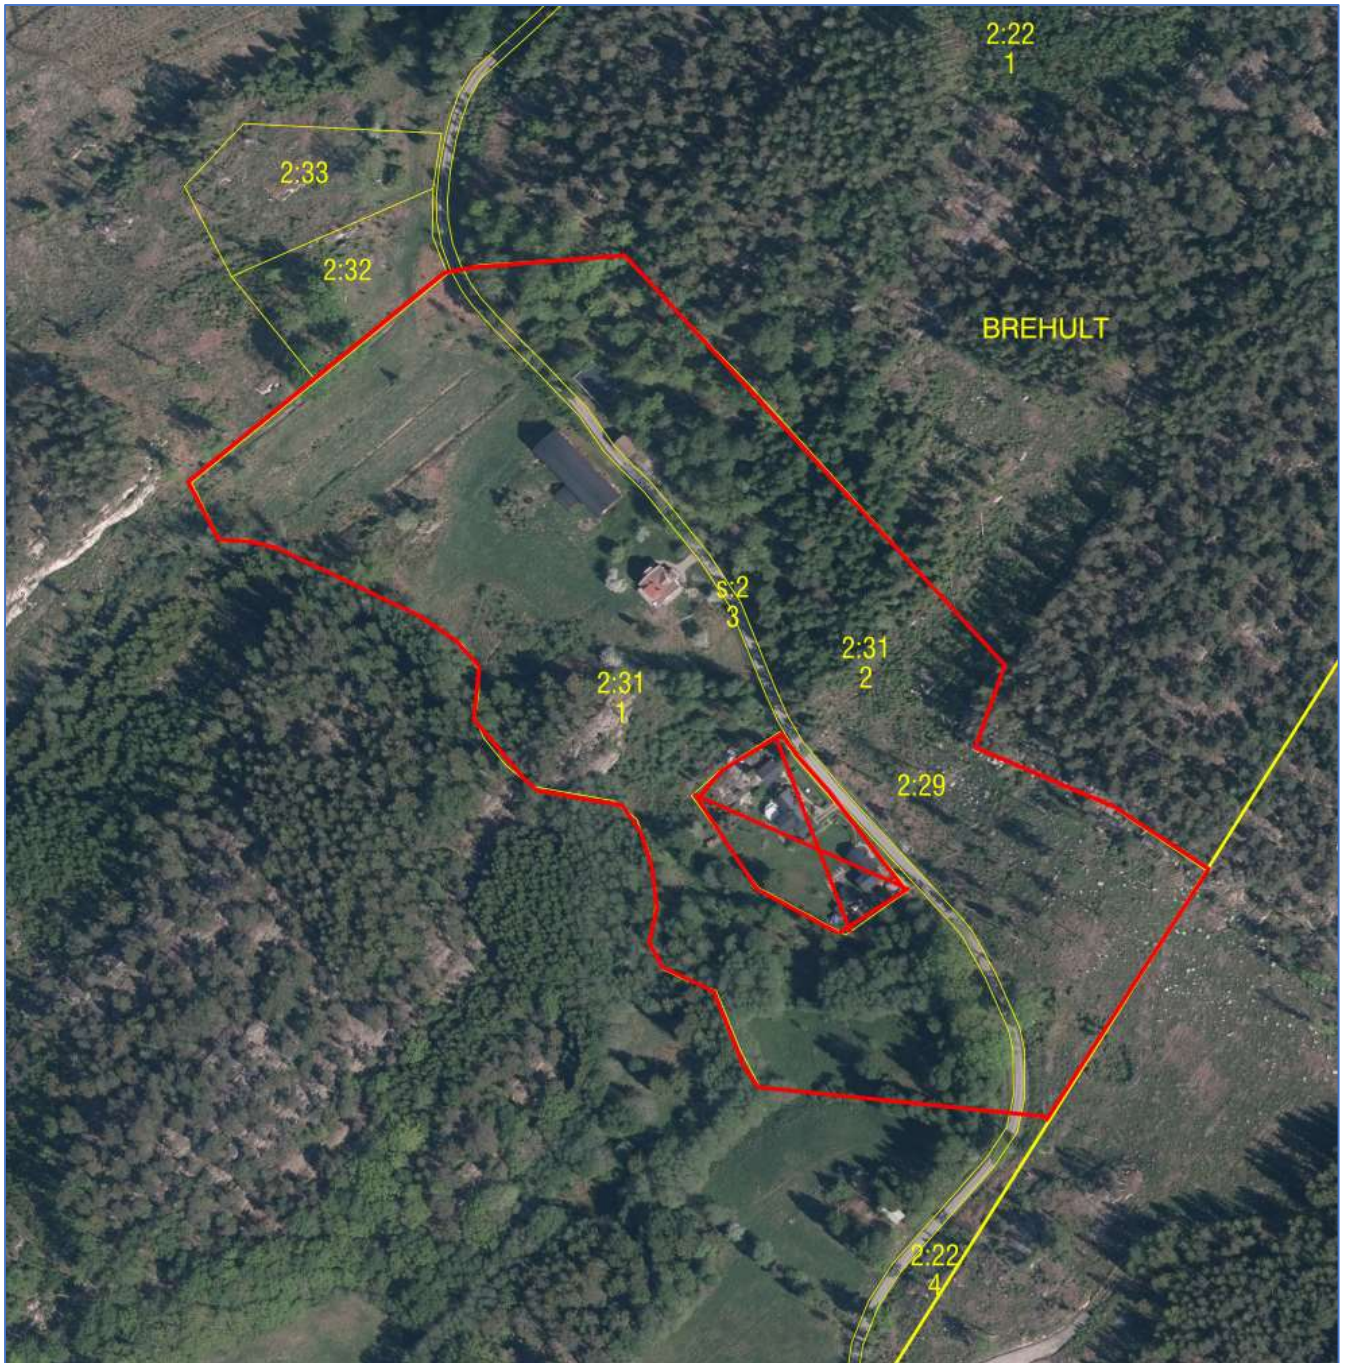

# Översiktskarta

# Vägkarta

# Ortofotokarta

# Förrättningskarta

Fastigheten belägen inom grå markerat område.

Förmånsservitut finns att få använda infartsvägen Brehult S:2. Belastande servitut finns för fiberkabel samt vattentäkt, vattenledning och avlopp till förmån för Brehult 1:29.