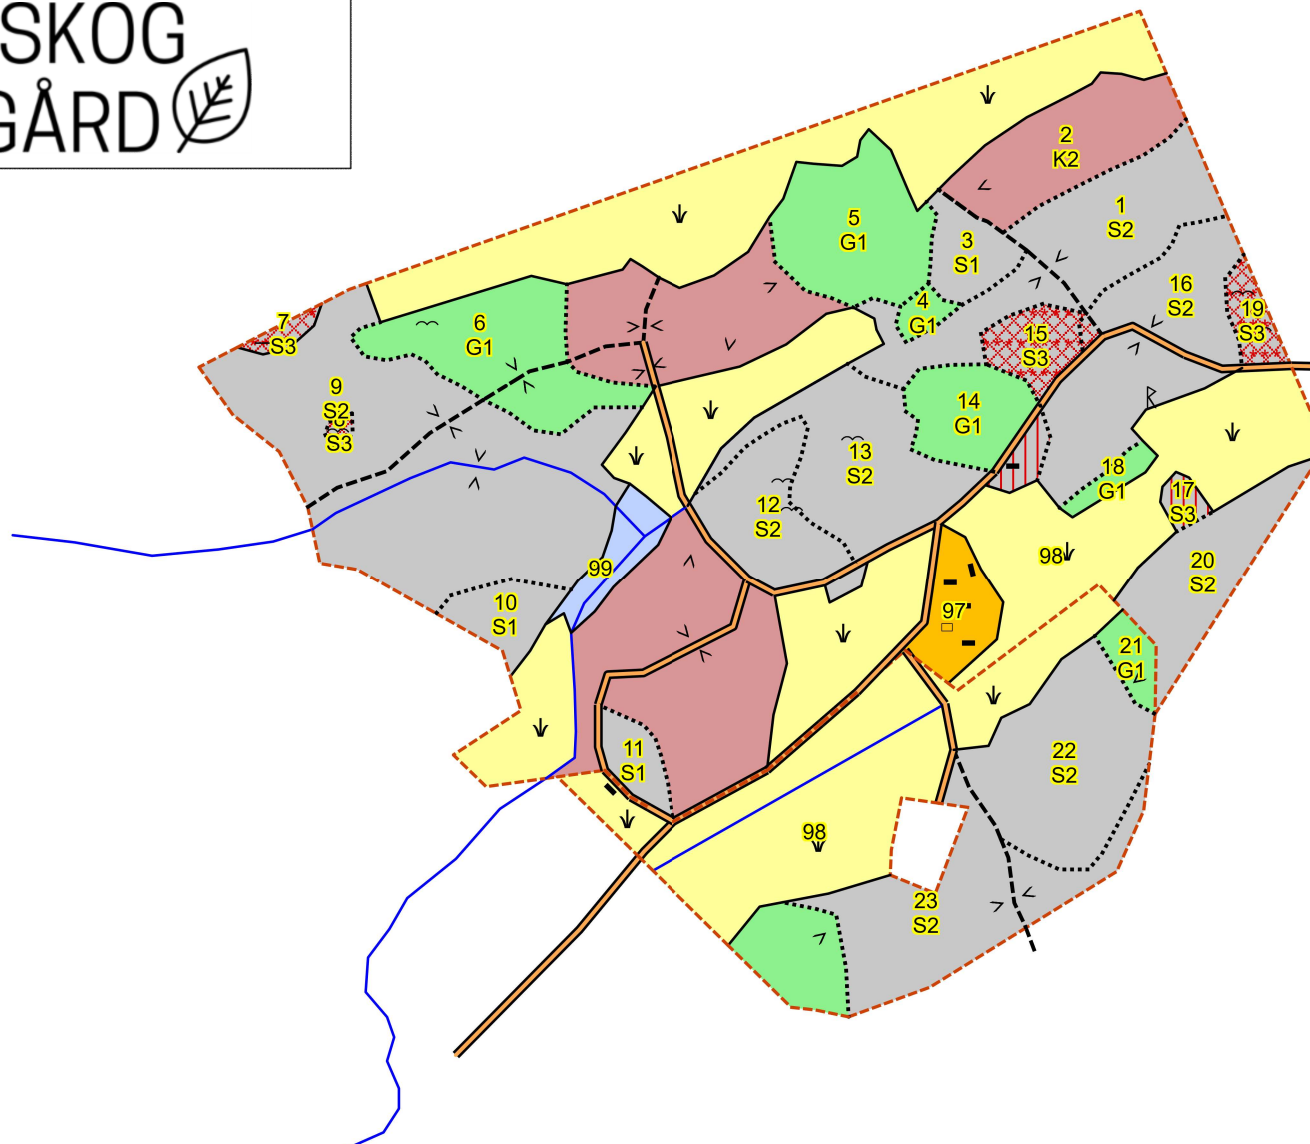

SKOGSKARTA

Plan Apeltorp 1:1 & 2:3
Församling Sorunda
Kommun Nynäshamn
Län Stockholms län
Planen avser 2026 - 2035
Planläggare Martin Brolin
Utskriftsdatum 2026-05-05

TJ SKOG & GÅRD

Målsättning (rastrerad)

-  NV-mål skötsel
-  NV-mål orört

Huggningsklass

-  Kalmark/föryngr
-  Gallringskog
-  Föryngr.avv-skog

Ägoslag

-  Inägomark
-  Övrig landareal
-  Vatten

1:7000
350 m