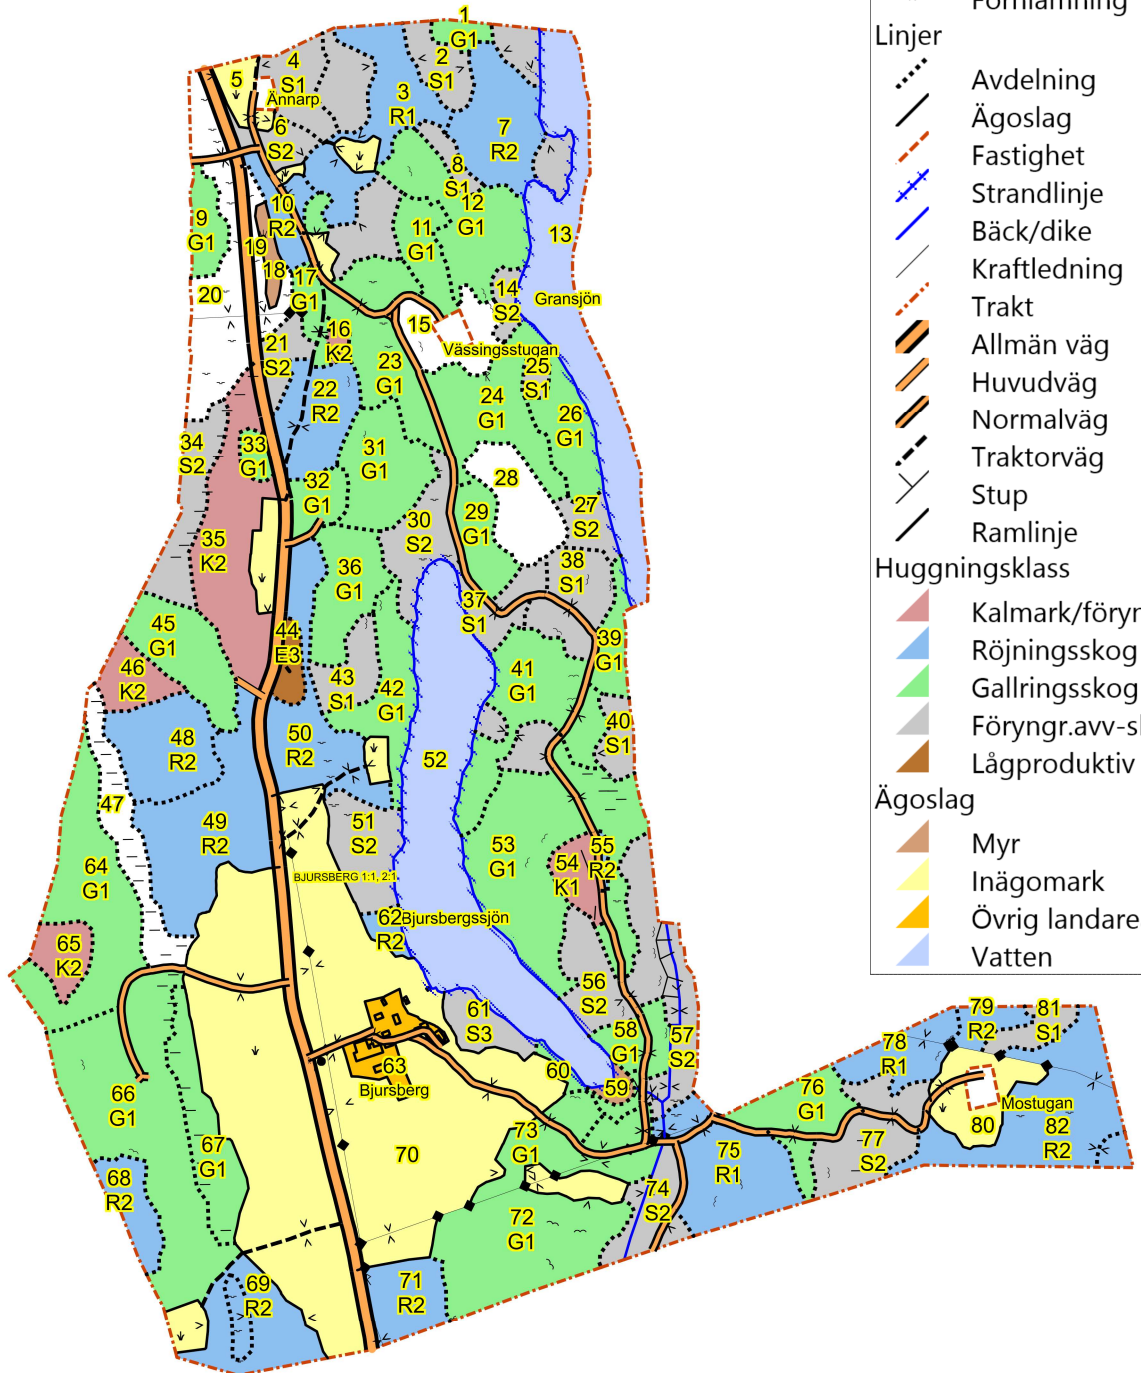

SKOGSKARTA

Plan BJURSBERG 1:1, 2:1
Församling Västra Ryd
Kommun Ydre
Län Östergötlands län
Planen avser 2025 - 2034
Planläggare Olof Johansson Vida Skog AB
Utskriftsdatum 2026-05-26

Symboler

- ▼ Inäga
- ~ Berg
- W Myr
- > Strömriktning 1
- Sumpstecken
- Sumpstreck 1
- Punktangivelse
- > Sammanbockning
- Byggnad
- R Fornlämning

Linjer

- ⋯ Avdelning
- Ägoslag
- - - Fastighet
- Strandlinje
- Bäck/dike
- Kraftledning
- - - Trakt
- Allmän väg
- Huvudväg
- Normalväg
- Traktörväg
- Stup
- Ramlinje

Huggningsklass

- ▲ Kalmark/förnygr
- ▲ Röjningsskog
- ▲ Gallringskog
- ▲ Förnygr.avv-skog
- ▲ Lågproduktiv skog

Ägoslag

- ▲ Myr
- ▲ Inägomark
- ▲ Övrig landareal
- ▲ Vatten

1:15000

0,5 km