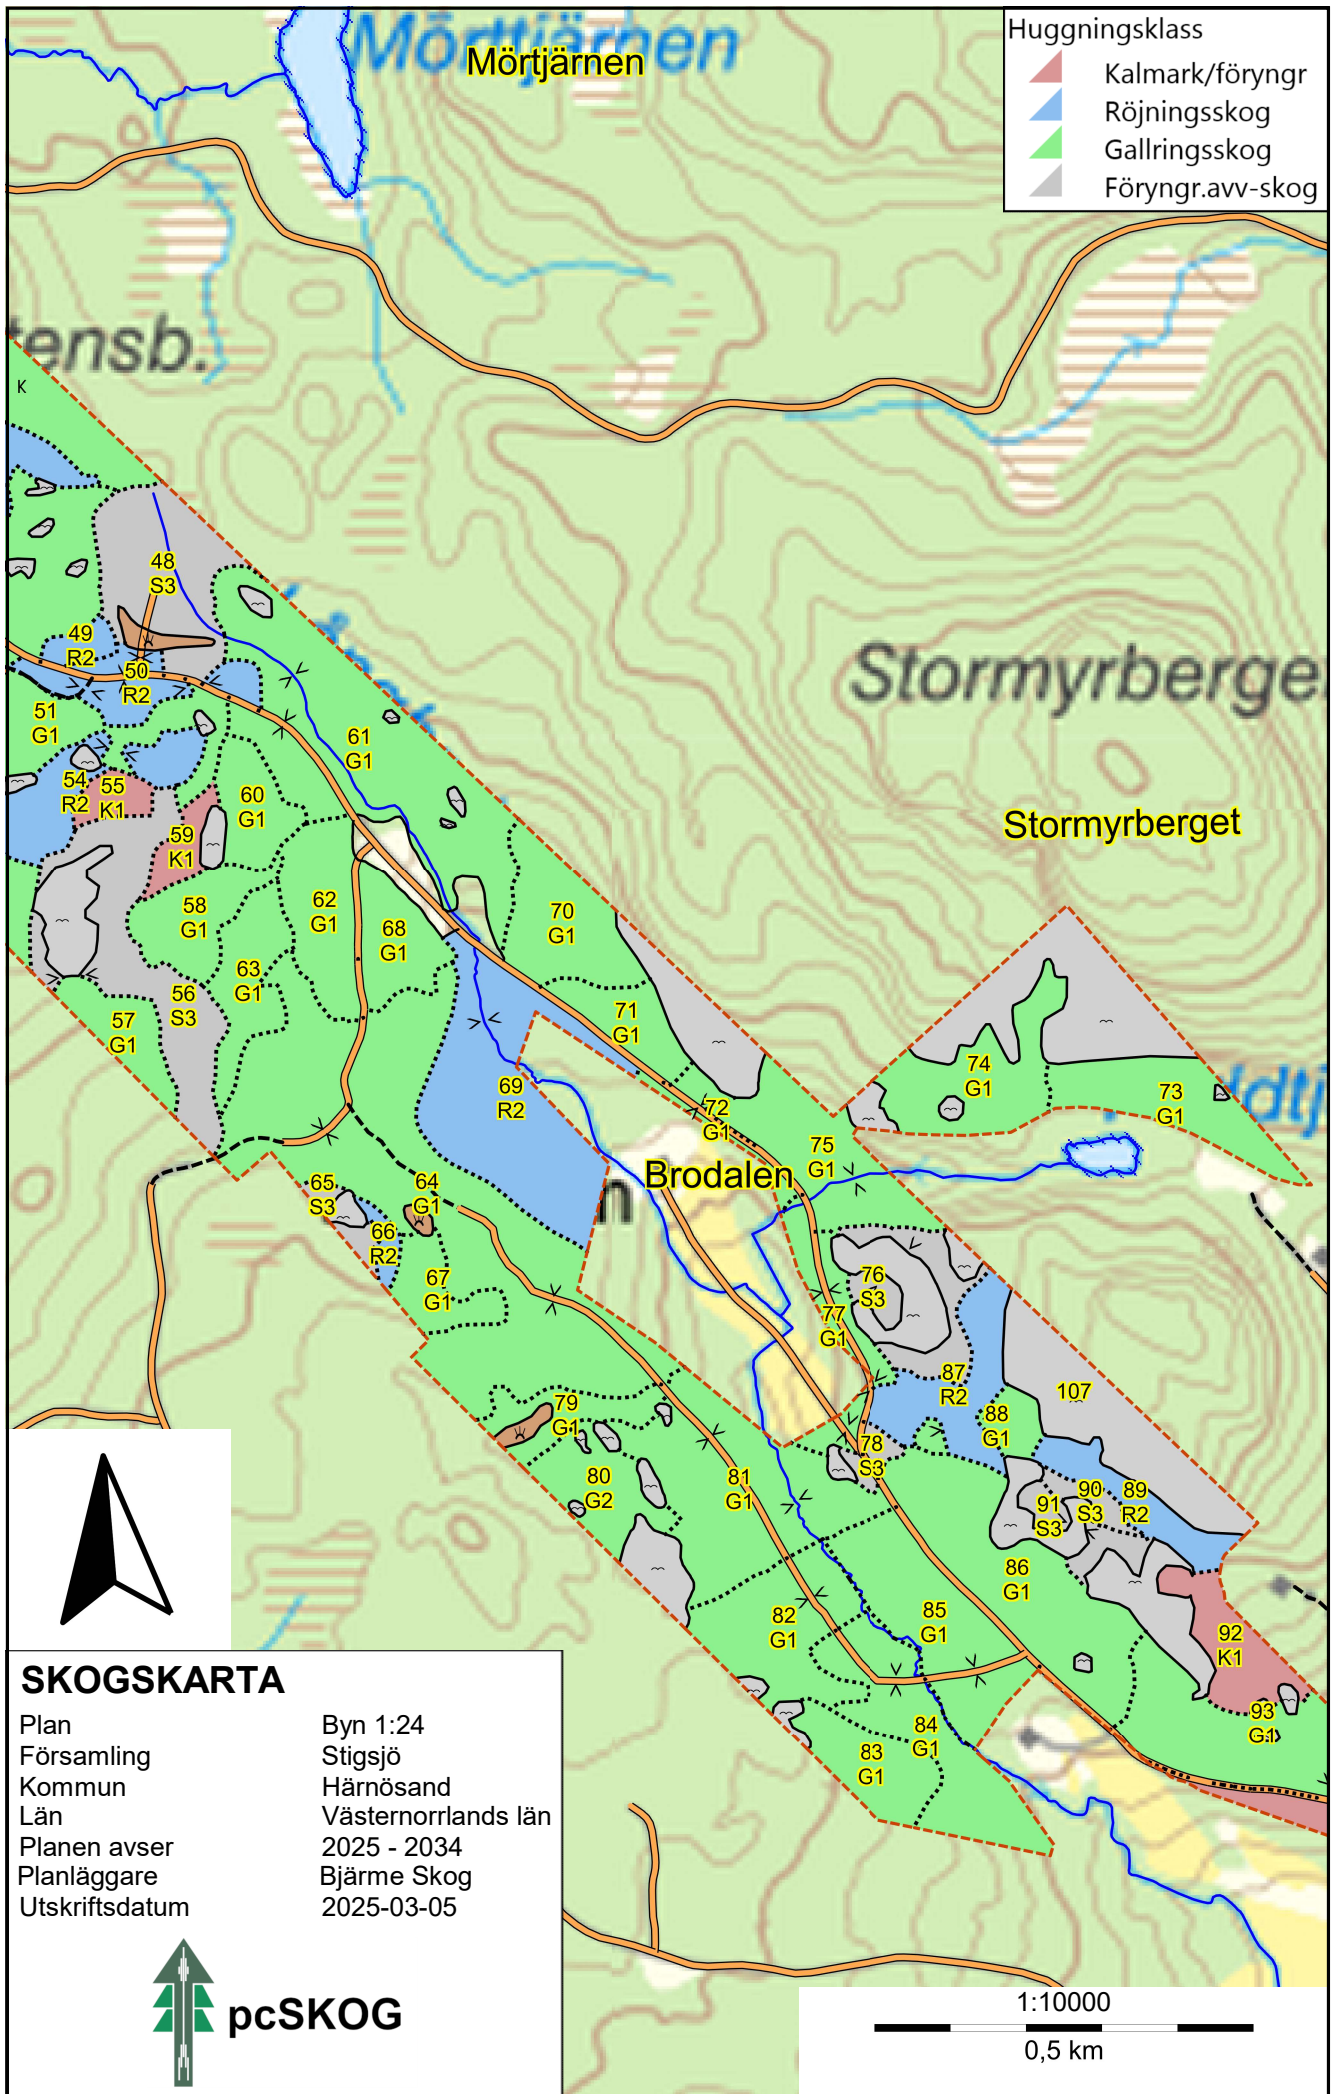

SKOGSKARTA

Plan
Församling
Kommun
Län
Planen avser
Planläggare
Utskriftsdatum

Byn 1:24
Stigsjö
Härnösand
Västernorrlands län
2025 - 2034
Bjärme Skog
2025-03-05

pcSKOG

- Huggningsklass
-  Kalmark/föryngr
 -  Röjningsskog
 -  Gallringsskog
 -  Föryngr.avv-skog

Huggningsklass

-  Kalmark/föryngr
-  Röjningsskog
-  Gallringsskog
-  Föryngr.avv-skog

SKOGSKARTA

Plan	Byn 1:24
Församling	Stigsjö
Kommun	Härnösand
Län	Västernorrlands län
Planen avser	2025 - 2034
Planläggare	Bjärme Skog
Utskriftsdatum	2025-03-05

1:10000

0,5 km

Huggningsklass

-  Kalmark/föryngr
-  Röjningsskog
-  Gallringsskog
-  Föryngr.avv-skog

SKOGSKARTA

Plan	Byn 1:24
Församling	Stigsjö
Kommun	Härnösand
Län	Västernorrlands län
Planen avser	2025 - 2034
Planläggare	Bjärme Skog
Utskriftsdatum	2025-03-05

1:10000

0,5 km

- Huggningsklass
-  Kalmark/föryngr
 -  Röjningsskog
 -  Gallringsskog
 -  Föryngr.avv-skog

SKOGSKARTA

Plan	Byn 1:24
Församling	Stigsjö
Kommun	Härnösand
Län	Västernorrlands län
Planen avser	2025 - 2034
Planläggare	Bjärme Skog
Utskriftsdatum	2025-03-05