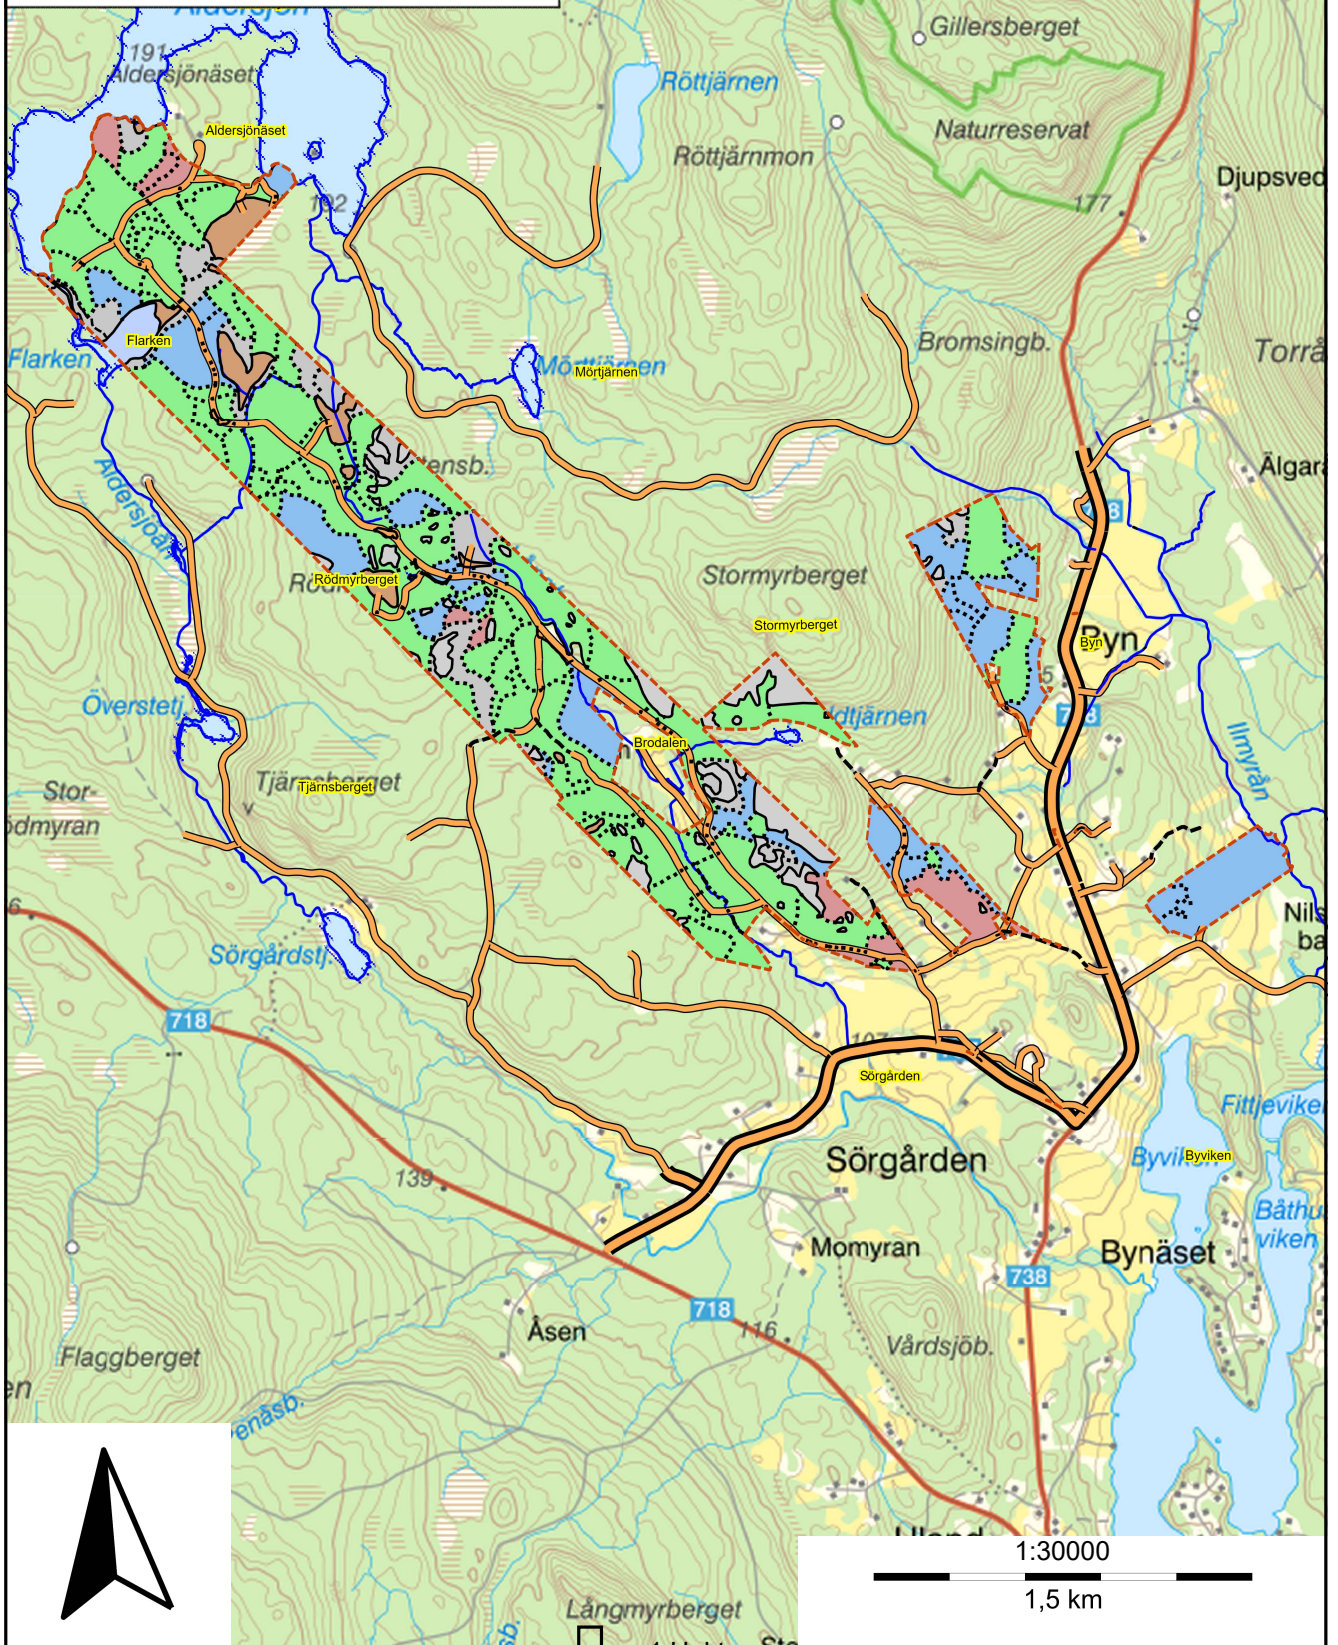

SKOGSKARTA

Plan
Församling
Kommun
Län
Planen avser
Planläggare
Utskriftsdatum

Byn 1:24
Stigsjö
Härnösand
Västernorrlands län
2025 - 2034
Bjärme Skog
2025-03-05

pcSKOG

- Huggningsklass
-  Kalmark/föryngr
 -  Röjningsskog
 -  Gallringsskog
 -  Föryngr.avv-skog

Huggningsklass

-  Kalmark/föryngr
-  Röjningsskog
-  Gallringsskog
-  Föryngr.avv-skog

SKOGSKARTA

Plan	Byn 1:24
Församling	Stigsjö
Kommun	Härnösand
Län	Västernorrlands län
Planen avser	2025 - 2034
Planläggare	Bjärme Skog
Utskriftsdatum	2025-03-05

1:10000

0,5 km

Huggningsklass

-  Kalmark/föryngr
-  Röjningsskog
-  Gallringsskog
-  Föryngr.avv-skog

SKOGSKARTA

Plan	Byn 1:24
Församling	Stigsjö
Kommun	Härnösand
Län	Västernorrlands län
Planen avser	2025 - 2034
Planläggare	Bjärme Skog
Utskriftsdatum	2025-03-05