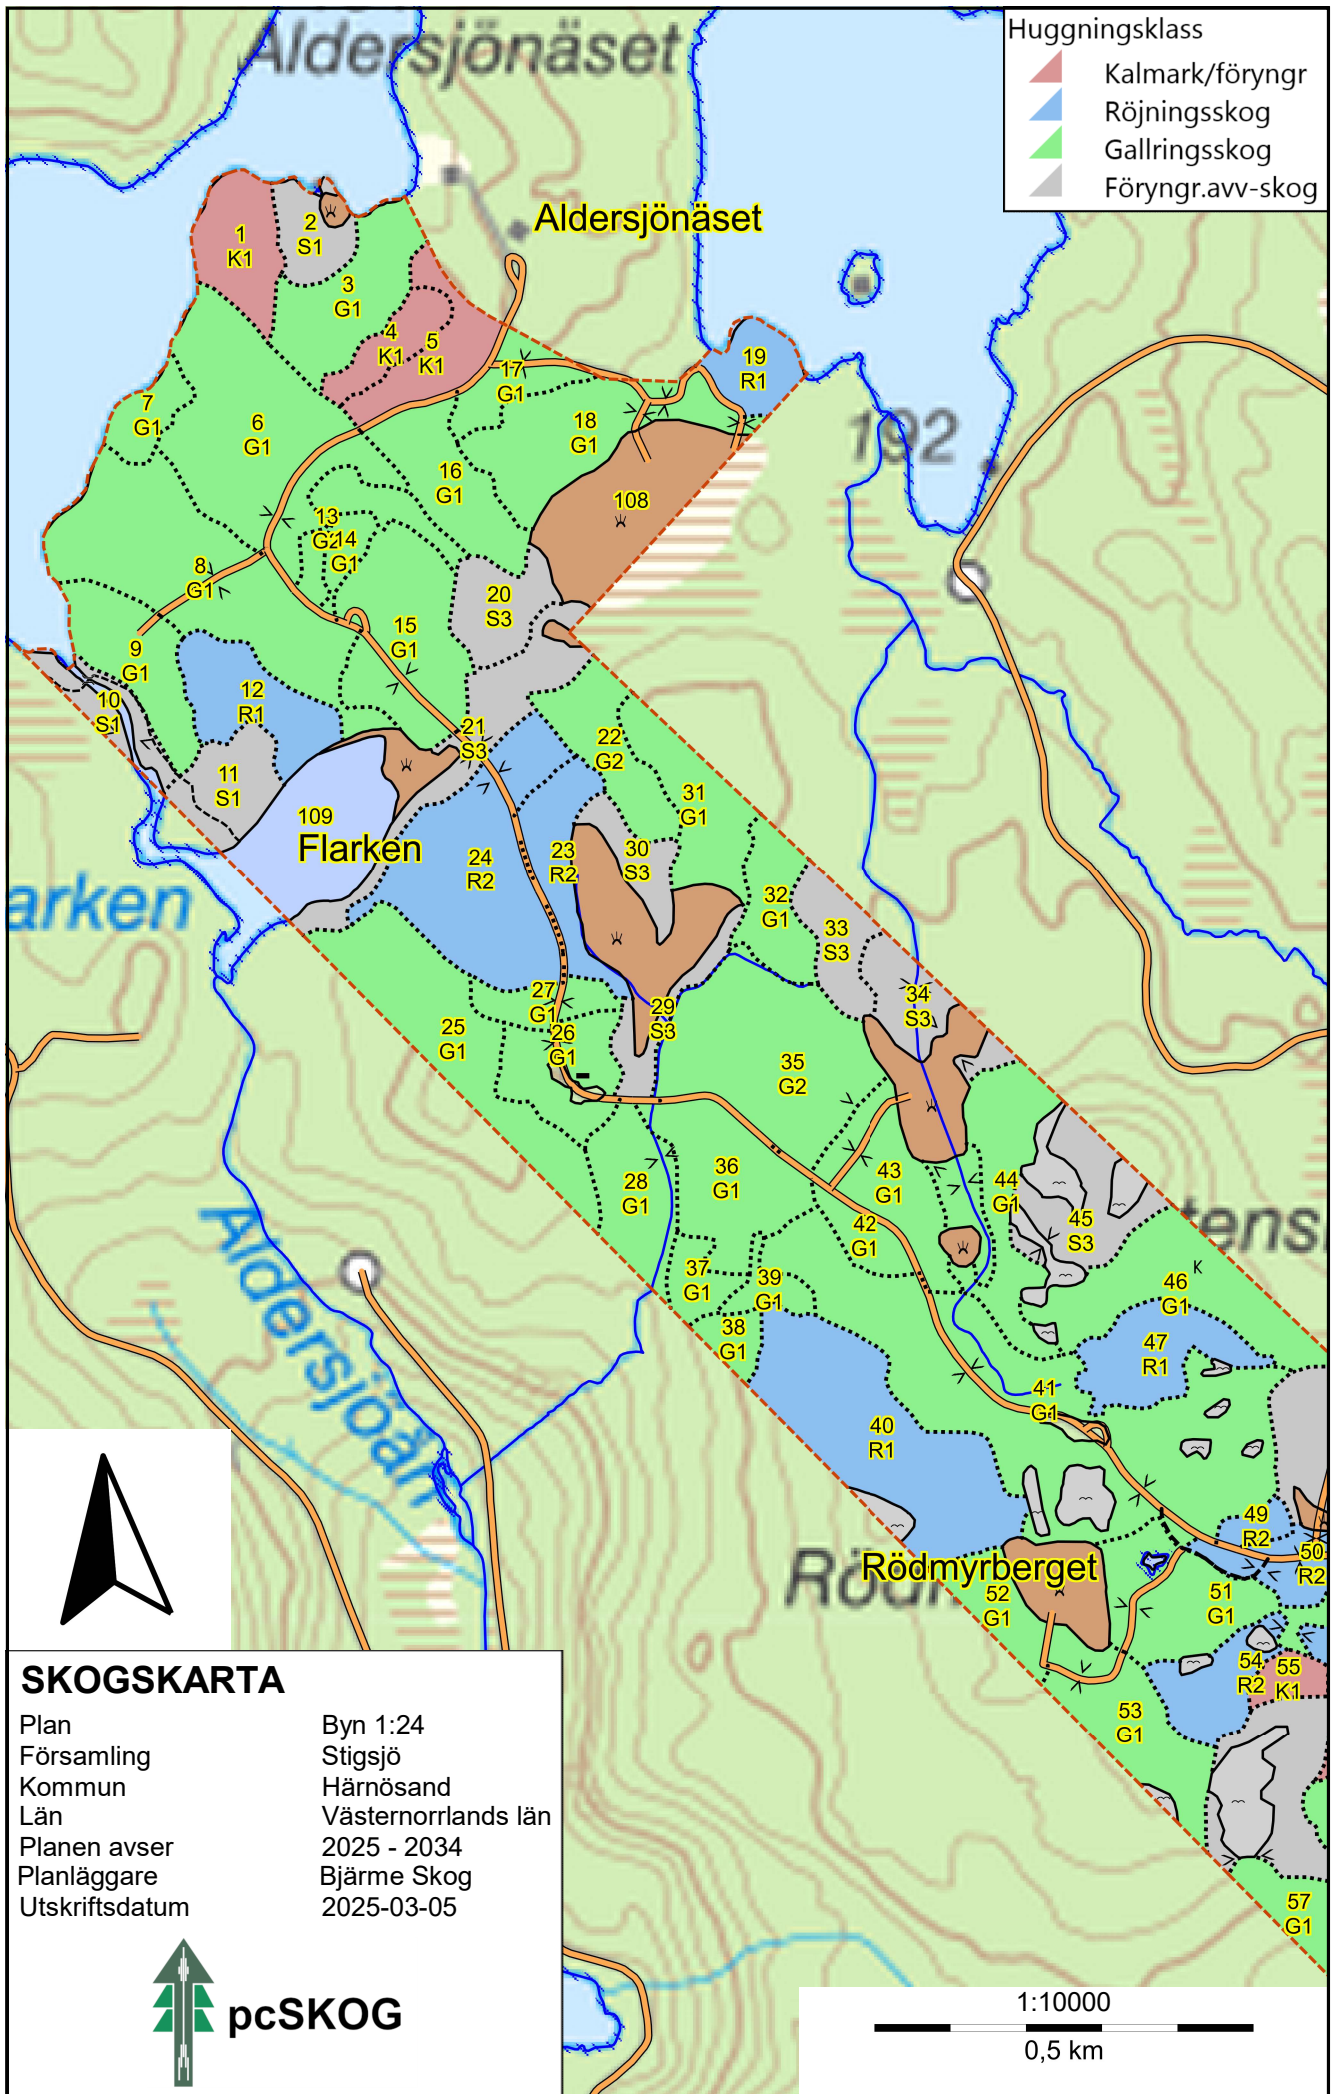

SKOGSKARTA

Plan
Församling
Kommun
Län
Planen avser
Planläggare
Utskriftsdatum

Byn 1:24
Stigsjö
Härnösand
Västernorrlands län
2025 - 2034
Bjärme Skog
2025-03-05

pcSKOG

- Huggningsklass
-  Kalmark/föryngr
 -  Röjningsskog
 -  Gallringsskog
 -  Föryngr.avv-skog

Huggningsklass

-  Kalmark/föryngr
-  Röjningsskog
-  Gallringsskog
-  Föryngr.avv-skog

SKOGSKARTA

Plan	Byn 1:24
Församling	Stigsjö
Kommun	Härnösand
Län	Västernorrlands län
Planen avser	2025 - 2034
Planläggare	Bjärme Skog
Utskriftsdatum	2025-03-05

1:10000

0,5 km

Huggningsklass

-  Kalmark/föryngr
-  Röjningsskog
-  Gallringsskog
-  Föryngr.avv-skog

SKOGSKARTA

Plan	Byn 1:24
Församling	Stigsjö
Kommun	Härnösand
Län	Västernorrlands län
Planen avser	2025 - 2034
Planläggare	Bjärme Skog
Utskriftsdatum	2025-03-05