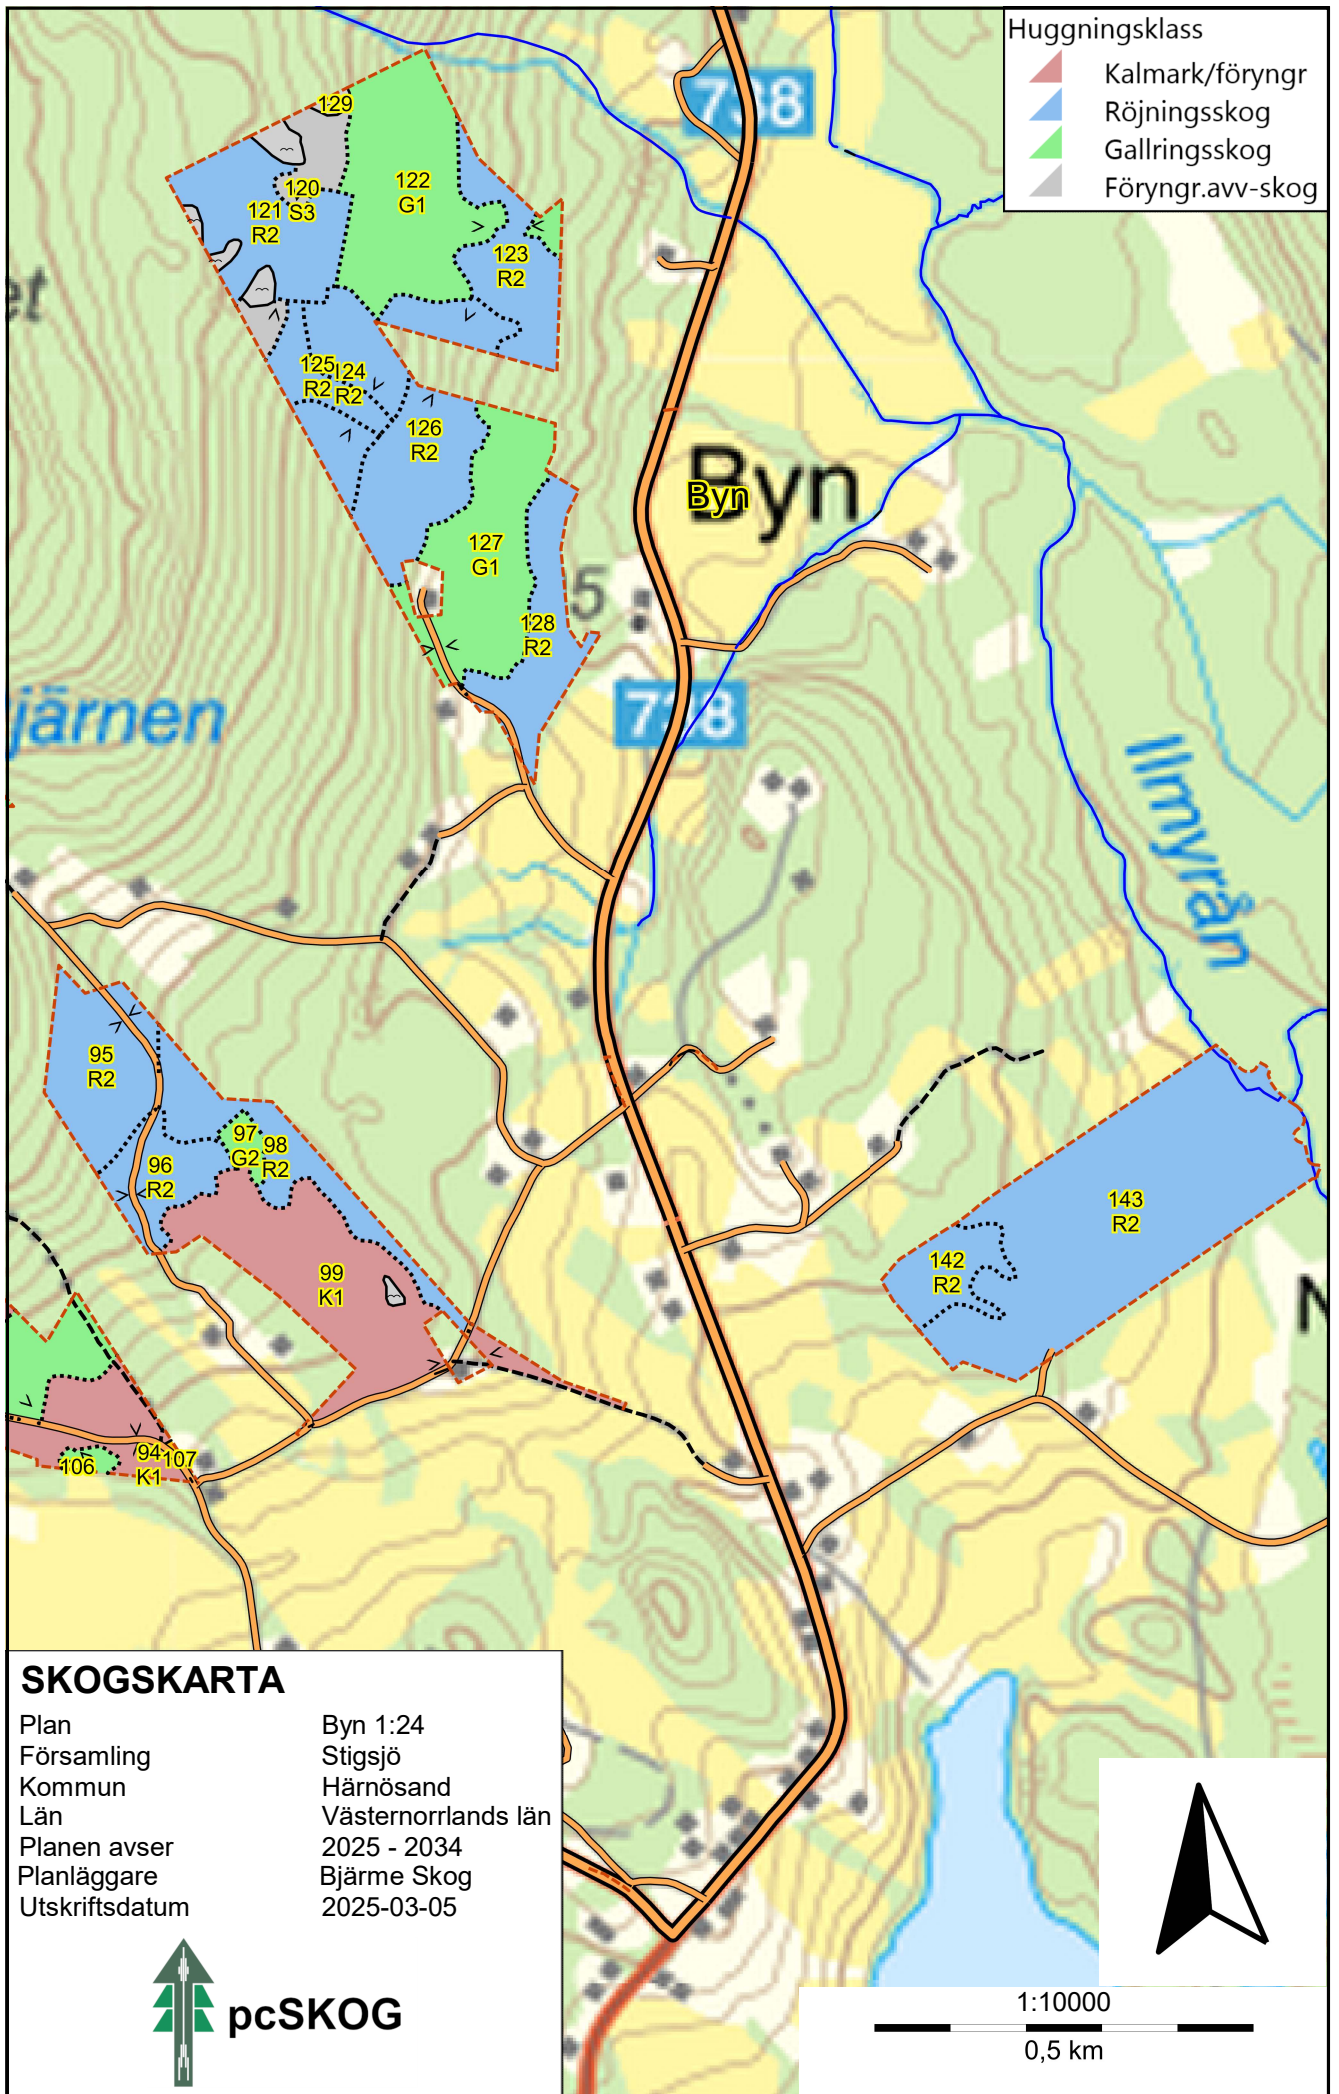

SKOGSKARTA

Plan
Församling
Kommun
Län
Planen avser
Planläggare
Utskriftsdatum

Byn 1:24
Stigsjö
Härnösand
Västernorrlands län
2025 - 2034
Bjärme Skog
2025-03-05

pcSKOG

- Huggningsklass
-  Kalmark/föryngr
 -  Röjningsskog
 -  Gallringsskog
 -  Föryngr.avv-skog

Huggningsklass

-  Kalmark/föryngr
-  Röjningsskog
-  Gallringsskog
-  Föryngr.avv-skog

SKOGSKARTA

Plan	Byn 1:24
Församling	Stigsjö
Kommun	Härnösand
Län	Västernorrlands län
Planen avser	2025 - 2034
Planläggare	Bjärme Skog
Utskriftsdatum	2025-03-05

1:10000

0,5 km

Huggningsklass

-  Kalmark/föryngr
-  Röjningsskog
-  Gallringsskog
-  Föryngr.avv-skog

SKOGSKARTA

Plan	Byn 1:24
Församling	Stigsjö
Kommun	Härnösand
Län	Västernorrlands län
Planen avser	2025 - 2034
Planläggare	Bjärme Skog
Utskriftsdatum	2025-03-05

1:10000

0,5 km

- Huggningsklass
-  Kalmark/föryngr
 -  Röjningsskog
 -  Gallringsskog
 -  Föryngr.avv-skog

SKOGSKARTA

Plan	Byn 1:24
Församling	Stigsjö
Kommun	Härnösand
Län	Västernorrlands län
Planen avser	2025 - 2034
Planläggare	Bjärme Skog
Utskriftsdatum	2025-03-05