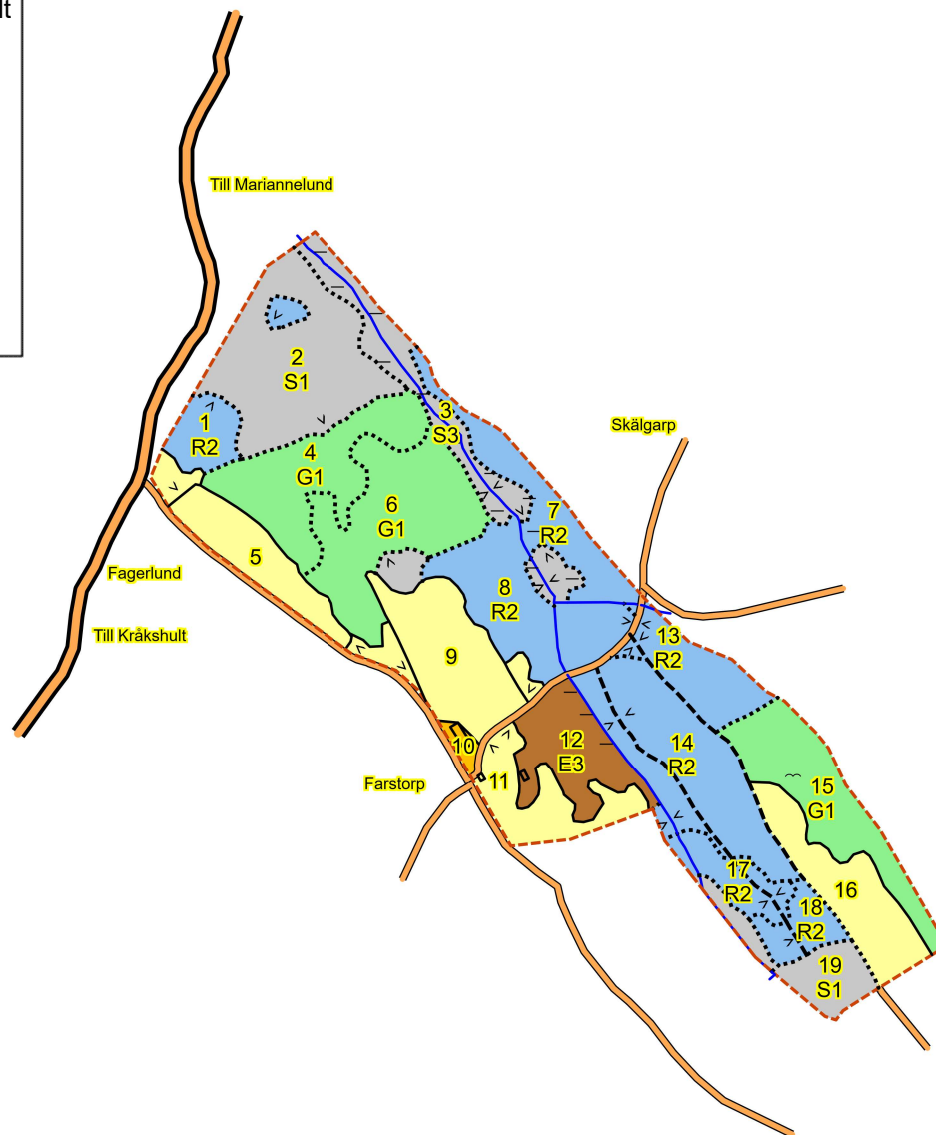

SKOGSKARTA

Plan Farstorp 1:2
Församling Hässleby-Kråkshult
Kommun Eksjö
Län Jönköpings län
Planen avser 2025 - 2034
Planläggare Henrik Rosberg
Utskriftsdatum 2025-04-03

Symboler

- ~ Berg
- Sumpstreck 1
- > Sammanbockning

Huggningsklass

- Röjningsskog
- Gallringskog
- Föryngr.avv-skog
- Lågproduktiv skog

Ägoslag

- Inägomark
- Övrig landareal

 = 1 Hektar

1:10000

0,5 km