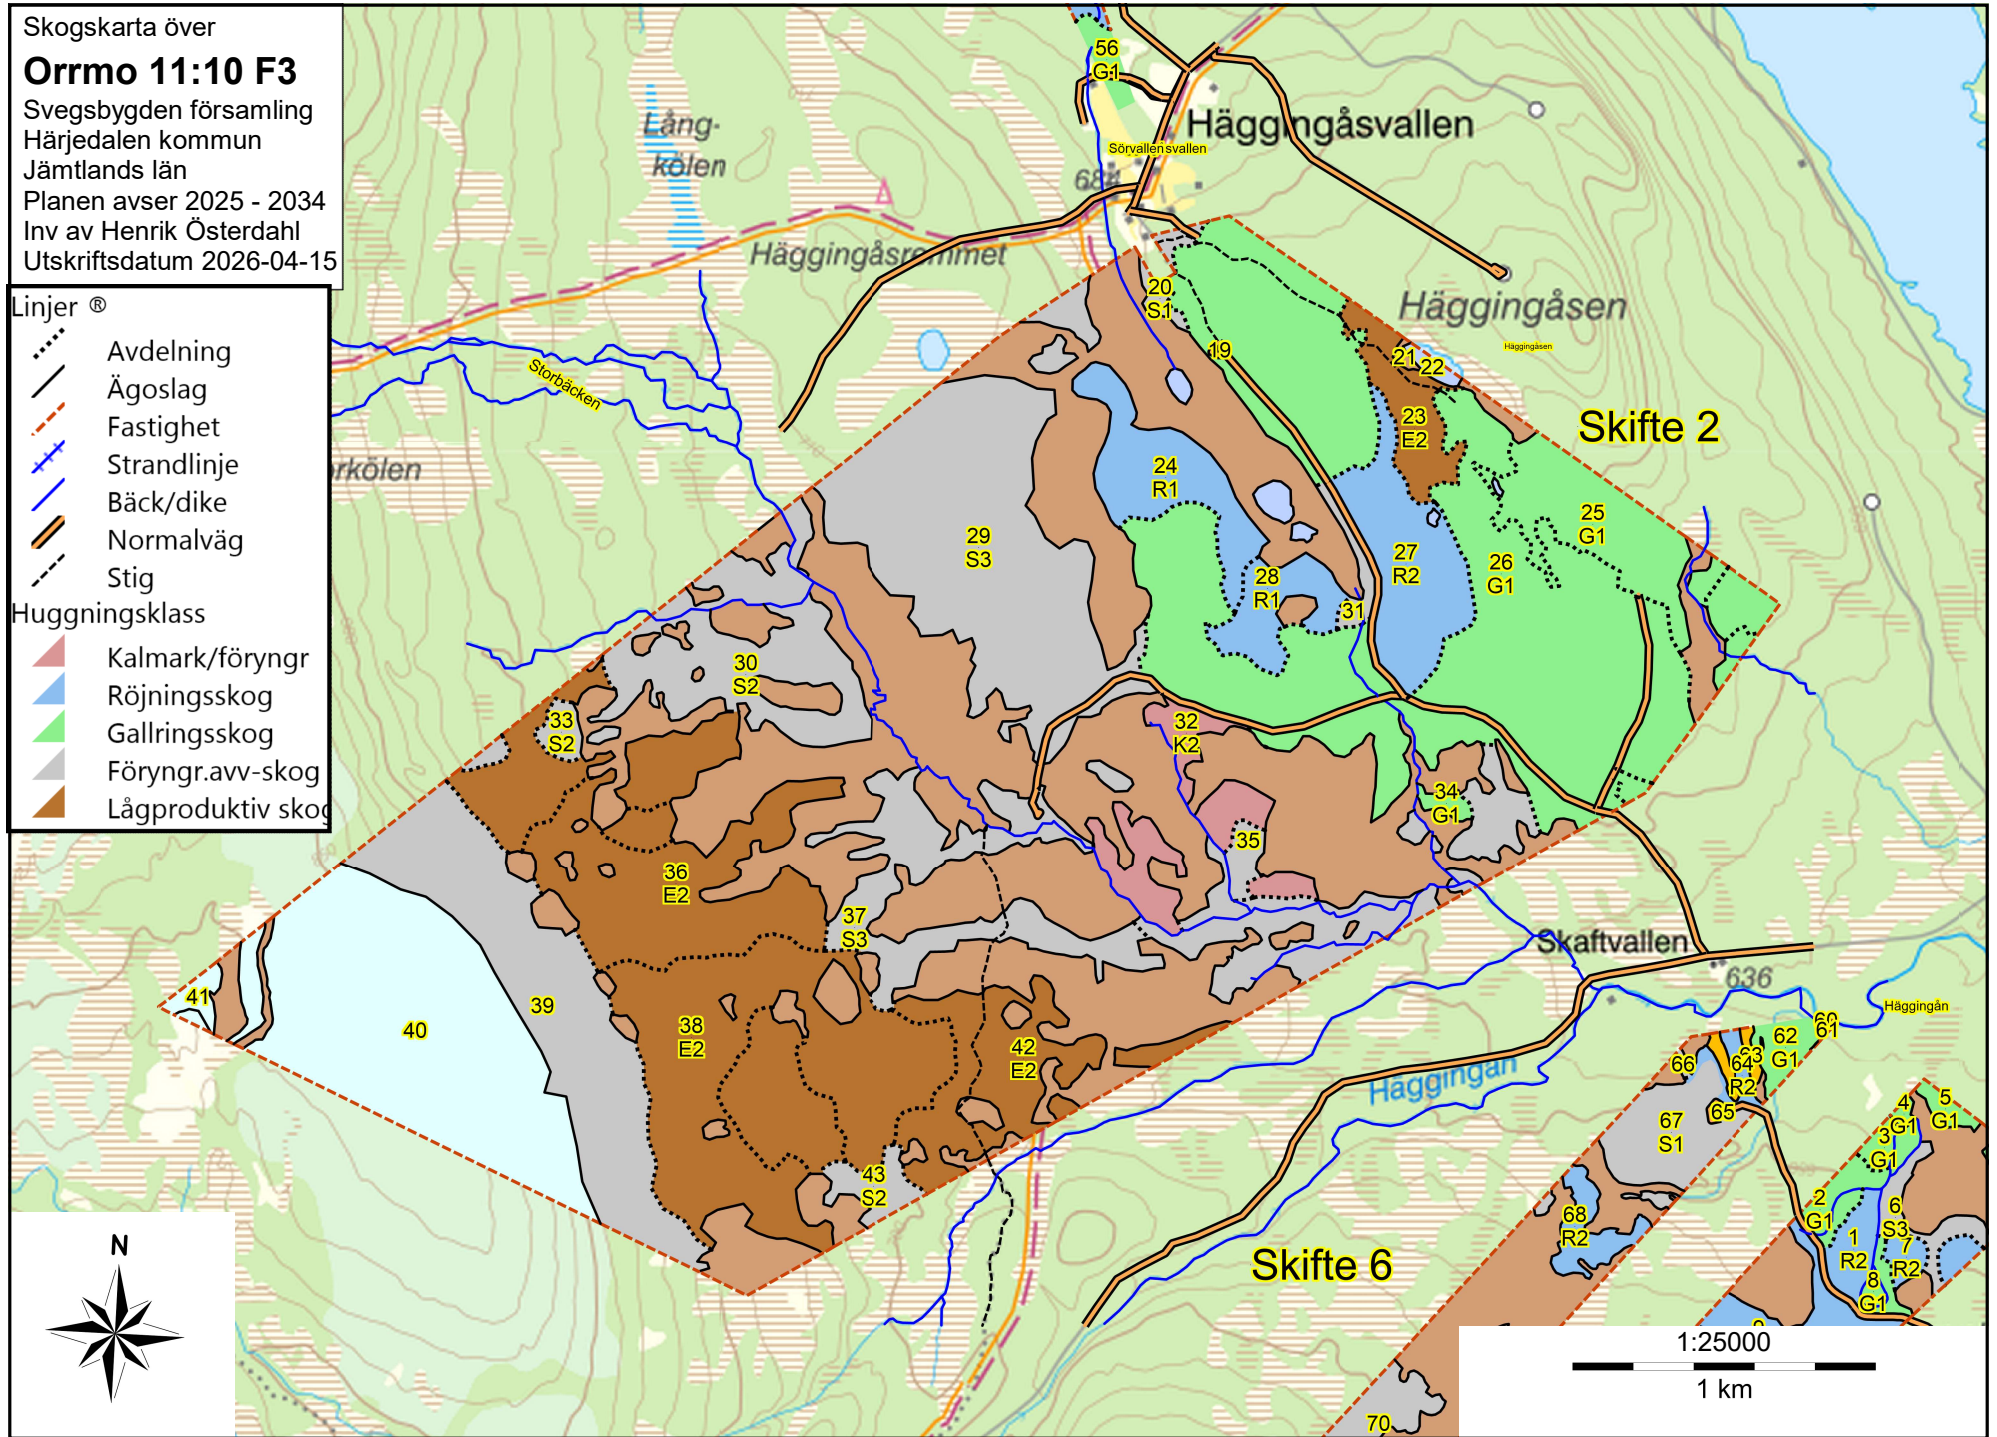

Skogskarta över
Orrmo 11:10 F3
Svegsbygden församling
Härjedalen kommun
Jämtlands län
Planen avser 2025 - 2034
Inv av Henrik Österdahl
Utskriftsdatum 2026-04-15

- Linjer ®
- Avdelning
 - Ägoslag
 - Fastighet
 - Strandlinje
 - Bäck/dike
 - Normalväg
 - Stig
- Huggningsklass
- Kalmark/föryngr
 - Röjningsskog
 - Gallringsskog
 - Föryngr.avv-skog
 - Lågproduktiv skog

Rutvallen

Skifte 4

Mossatjärnen

Gunnsjön

Risvåluggen

Långkølen

Sörvallensvallen

1:25000

1 km

611

684

Skogskarta över
Orrmo 11:10 F3
 Svegsbygden församling
 Härjedalen kommun
 Jämtlands län
 Planen avser 2025 - 2034
 Inv av Henrik Österdahl
 Utskriftsdatum 2026-04-15

- Linjer ®
- Avdelning
 - Ägoslag
 - Fastighet
 - Strandlinje
 - Bäck/dike
 - Normalväg
 - Stig
- Huggningsklass
- Kalmark/föryngr
 - Röjningsskog
 - Gallringsskog
 - Föryngr.avv-skog
 - Lågproduktiv skog