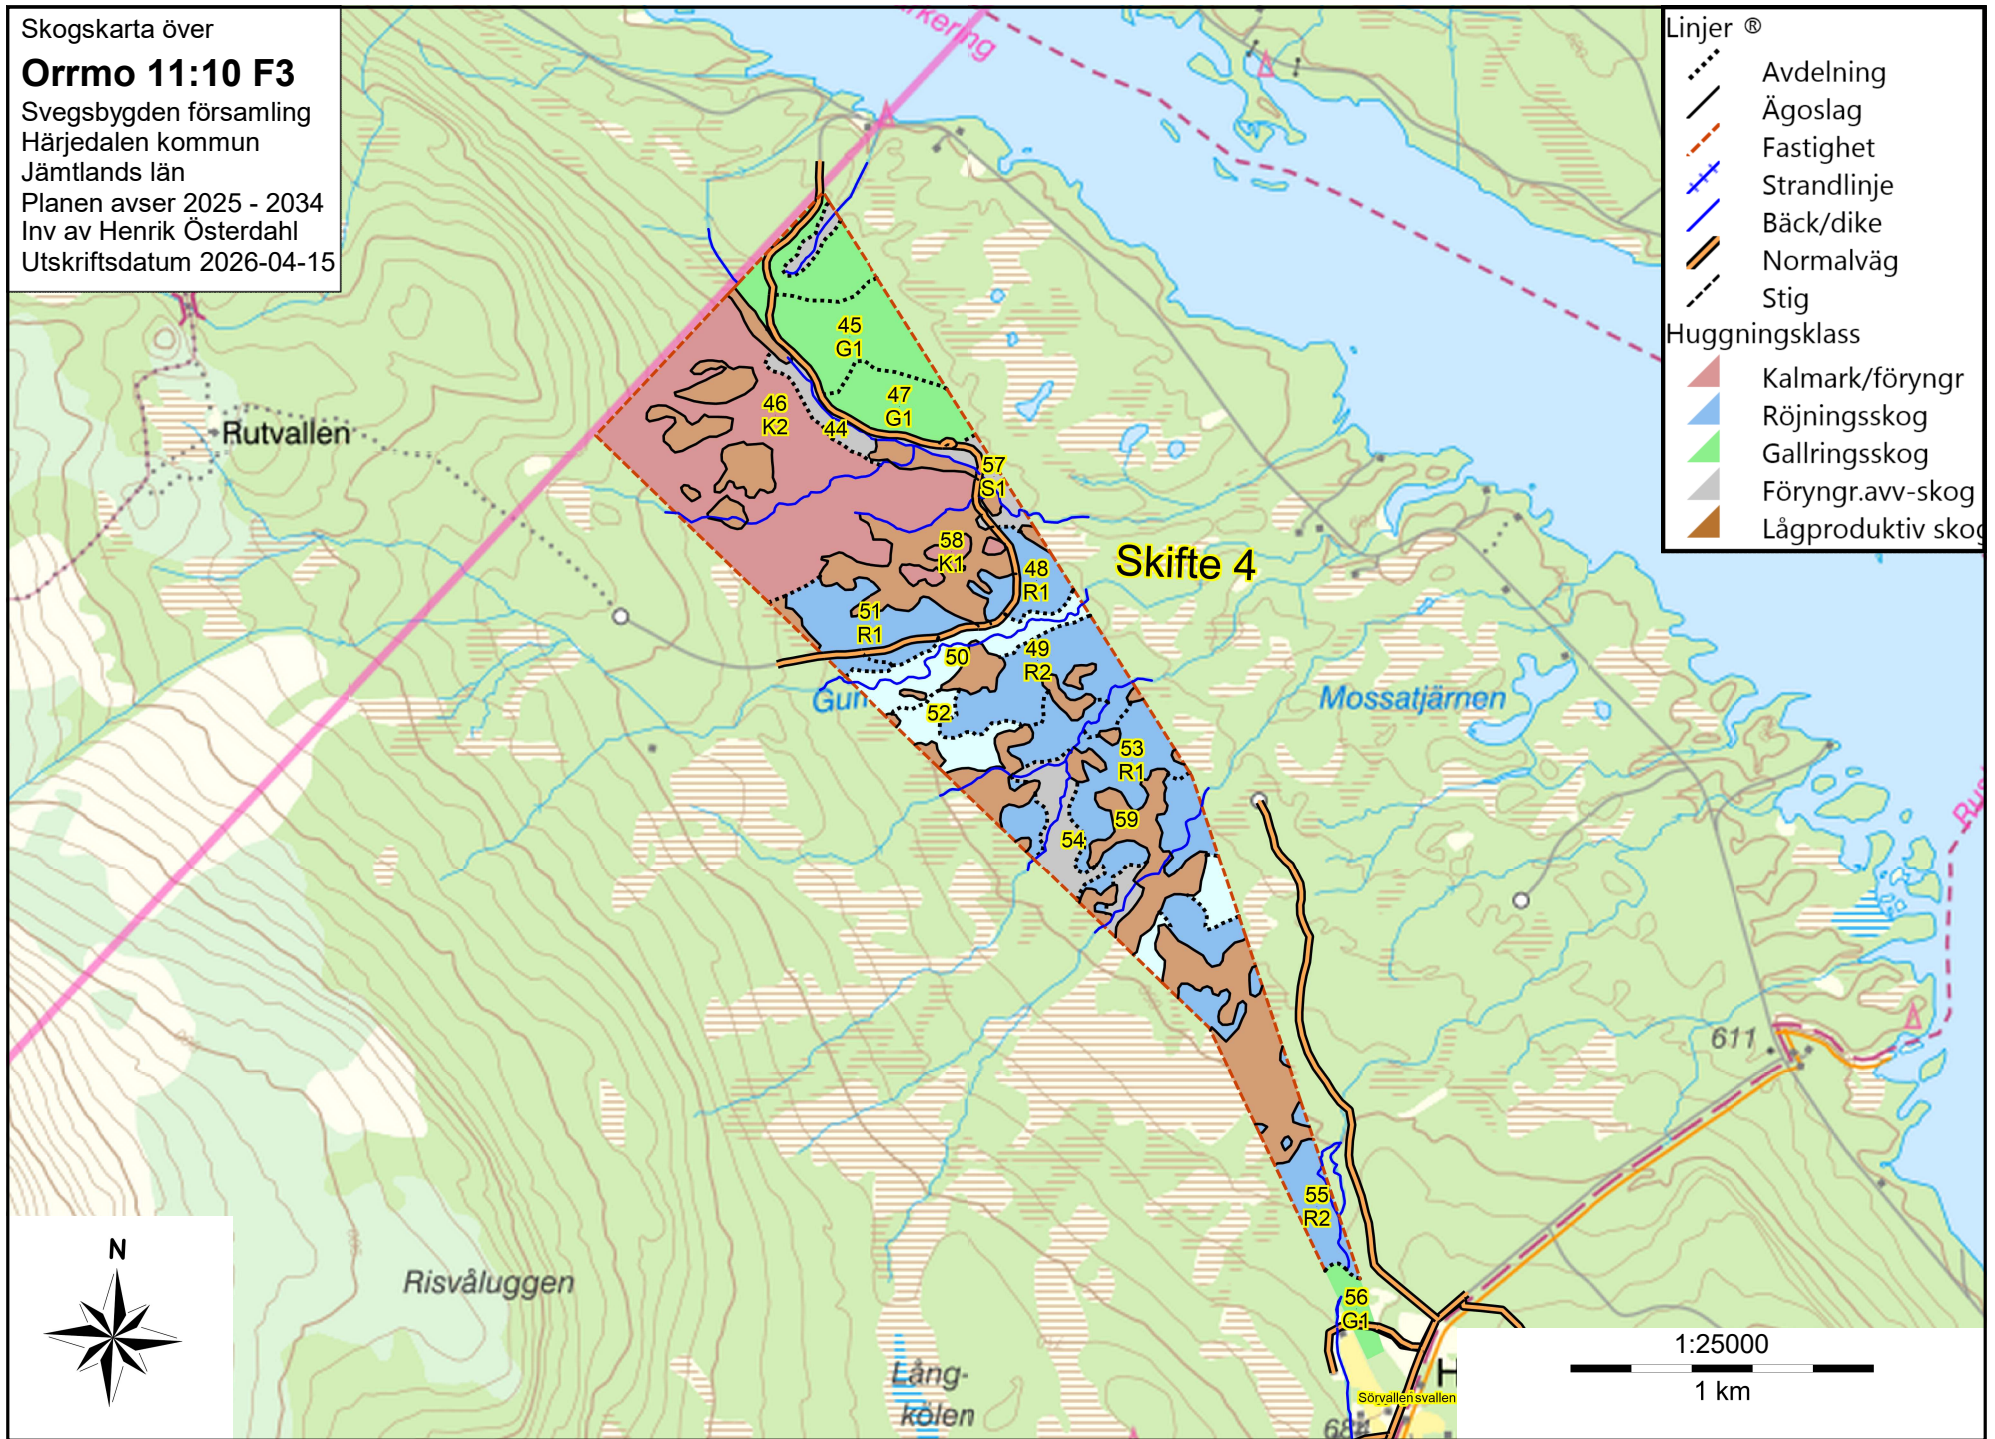

Skogskarta över
Orrmo 11:10 F3
Svegsbygden församling
Härjedalen kommun
Jämtlands län
Planen avser 2025 - 2034
Inv av Henrik Österdahl
Utskriftsdatum 2026-04-15

- Linjer ®
- Avdelning
 - Ägoslag
 - Fastighet
 - Strandlinje
 - Bäck/dike
 - Normalväg
 - Stig
- Huggningsklass
- Kalmark/föryngr
 - Röjningsskog
 - Gallringsskog
 - Föryngr.avv-skog
 - Lågproduktiv skog

Rutvallen

Skifte 4

Mossatjärnen

Gunnsjön

Risvåluggen

Långkølen

Sörvallensvallen

1:25000

1 km

611

684

Skogskarta över
Orrmo 11:10 F3
 Svegsbygden församling
 Härjedalen kommun
 Jämtlands län
 Planen avser 2025 - 2034
 Inv av Henrik Österdahl
 Utskriftsdatum 2026-04-15

- Linjer ®
- Avdelning
 - Ägoslag
 - Fastighet
 - Strandlinje
 - Bäck/dike
 - Normalväg
 - Stig
- Huggningsklass
- Kalmark/föryngr
 - Röjningsskog
 - Gallringsskog
 - Föryngr.avv-skog
 - Lågproduktiv skog