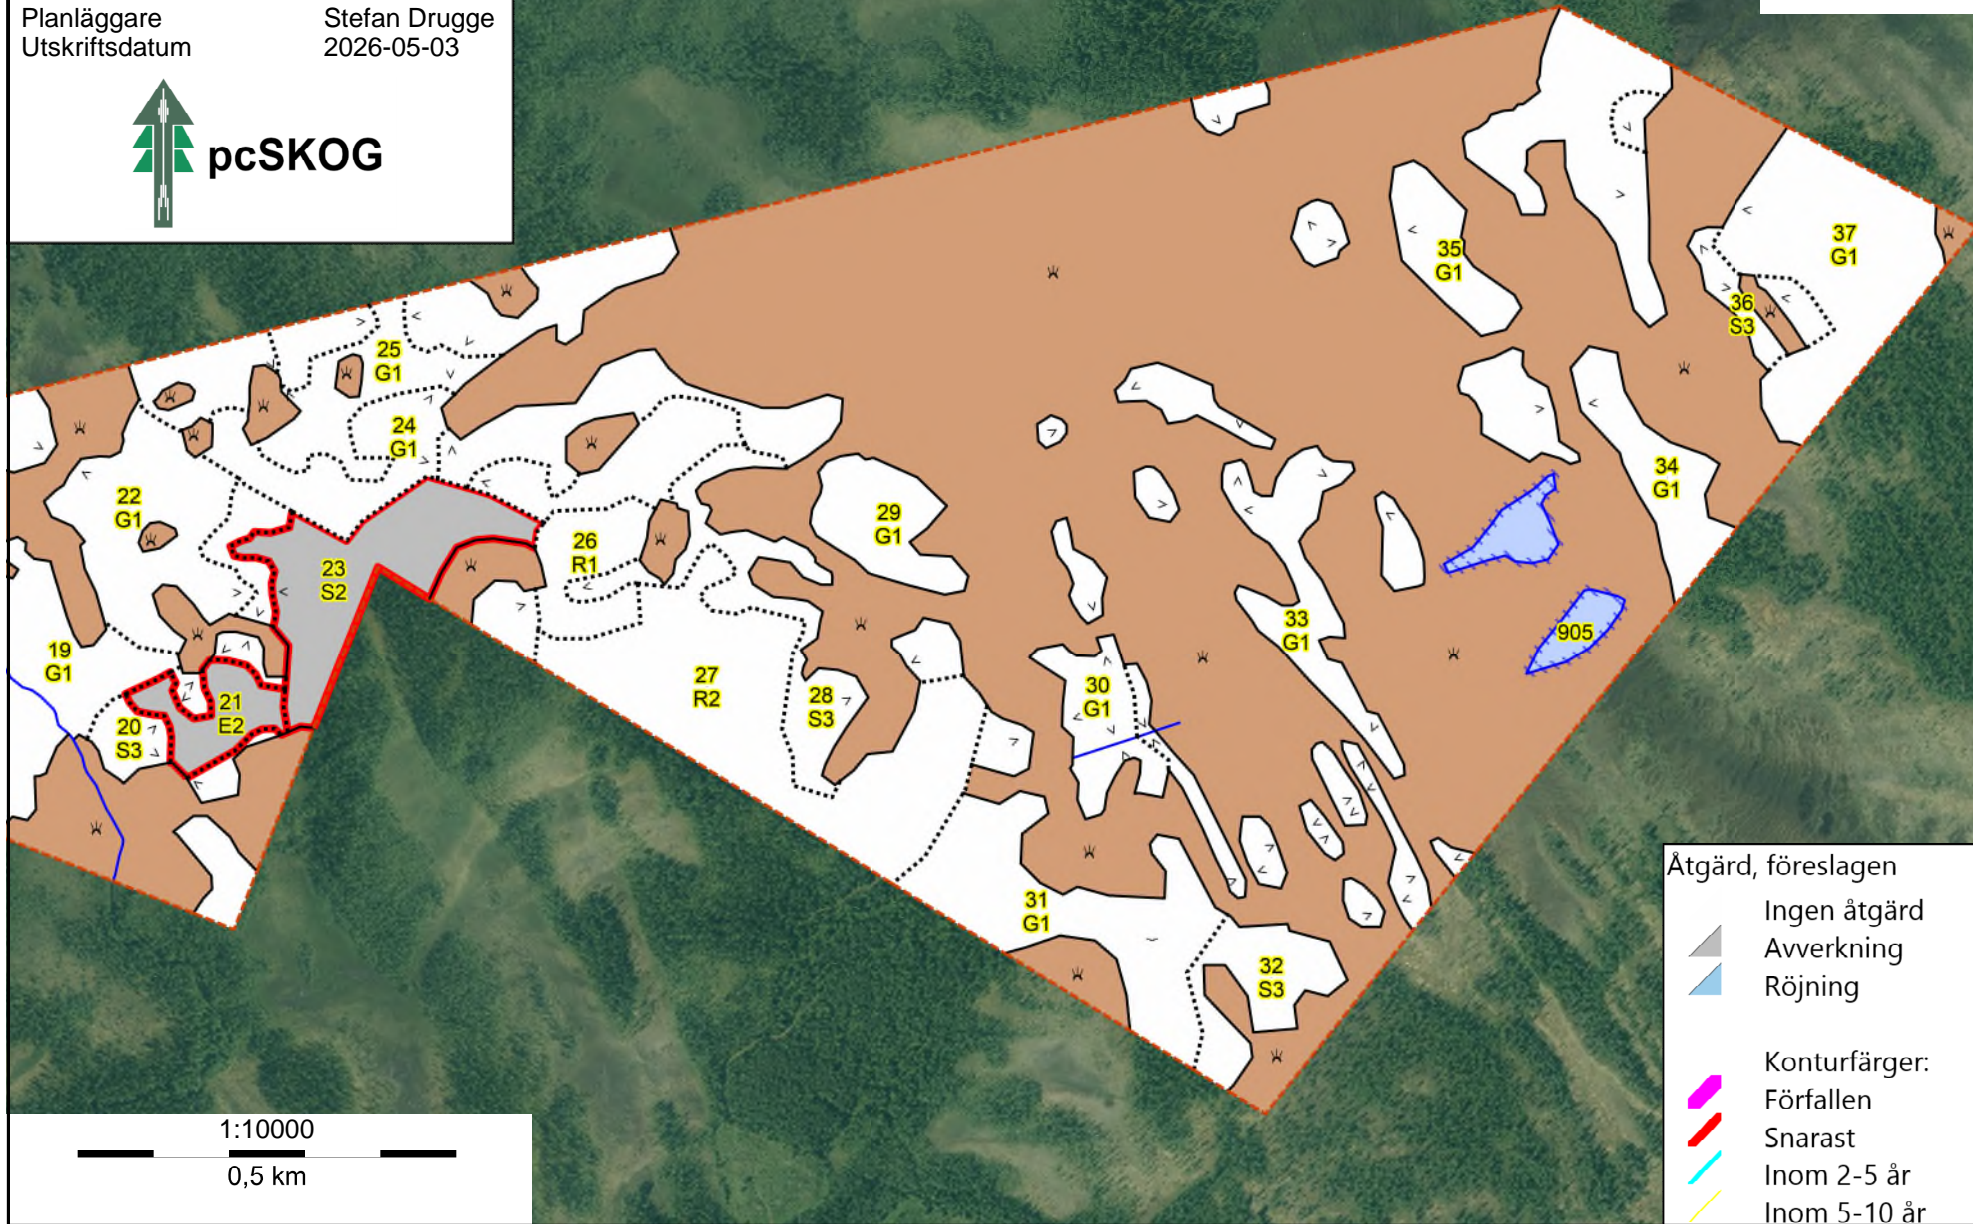

Skogskarta över
Nyborg 7:1
Arjeplog församling
Arjeplog kommun
Norrbottens län
Planen avser 2025 - 2034
Inv av Stefan Drugge
Utskriftsdatum 2026-05-03

Huggningsklass

- Röjningsskog
- Gallringsskog
- Föryngr.avv-skog
- Lågproduktiv skog

SKOGSKARTA

Plan Nyborg 7:1
Församling Arjeplog
Kommun Arjeplog
Län Norrbottens län
Planen avser 2025 - 2034
Planläggare Stefan Drugge
Utskriftsdatum 2026-05-03

1:10000

0,5 km

Skogskarta över
Nyborg 7:1
Arjeplog församling
Arjeplog kommun
Norrbottens län
Planen avser 2025 - 2034
Inv av Stefan Drugge
Utskriftsdatum 2026-05-03

- Åtgärd, föreslagen
- Ingen åtgärd
 - Avverkning
 - Röjning
- Konturfärger:
- Förfallen
 - Snarast
 - Inom 2-5 år
 - Inom 5-10 år

SKOGSKARTA

Plan Nyborg 7:1
Församling Arjeplog
Kommun Arjeplog
Län Norrbottens län
Planen avser 2025 - 2034
Planläggare Stefan Drugge
Utskriftsdatum 2026-05-03

- Åtgärd, föreslagen
- Ingen åtgärd
 - Avverkning
 - Röjning
- Konturfärger:
- Förfallen
 - Snarast
 - Inom 2-5 år
 - Inom 5-10 år