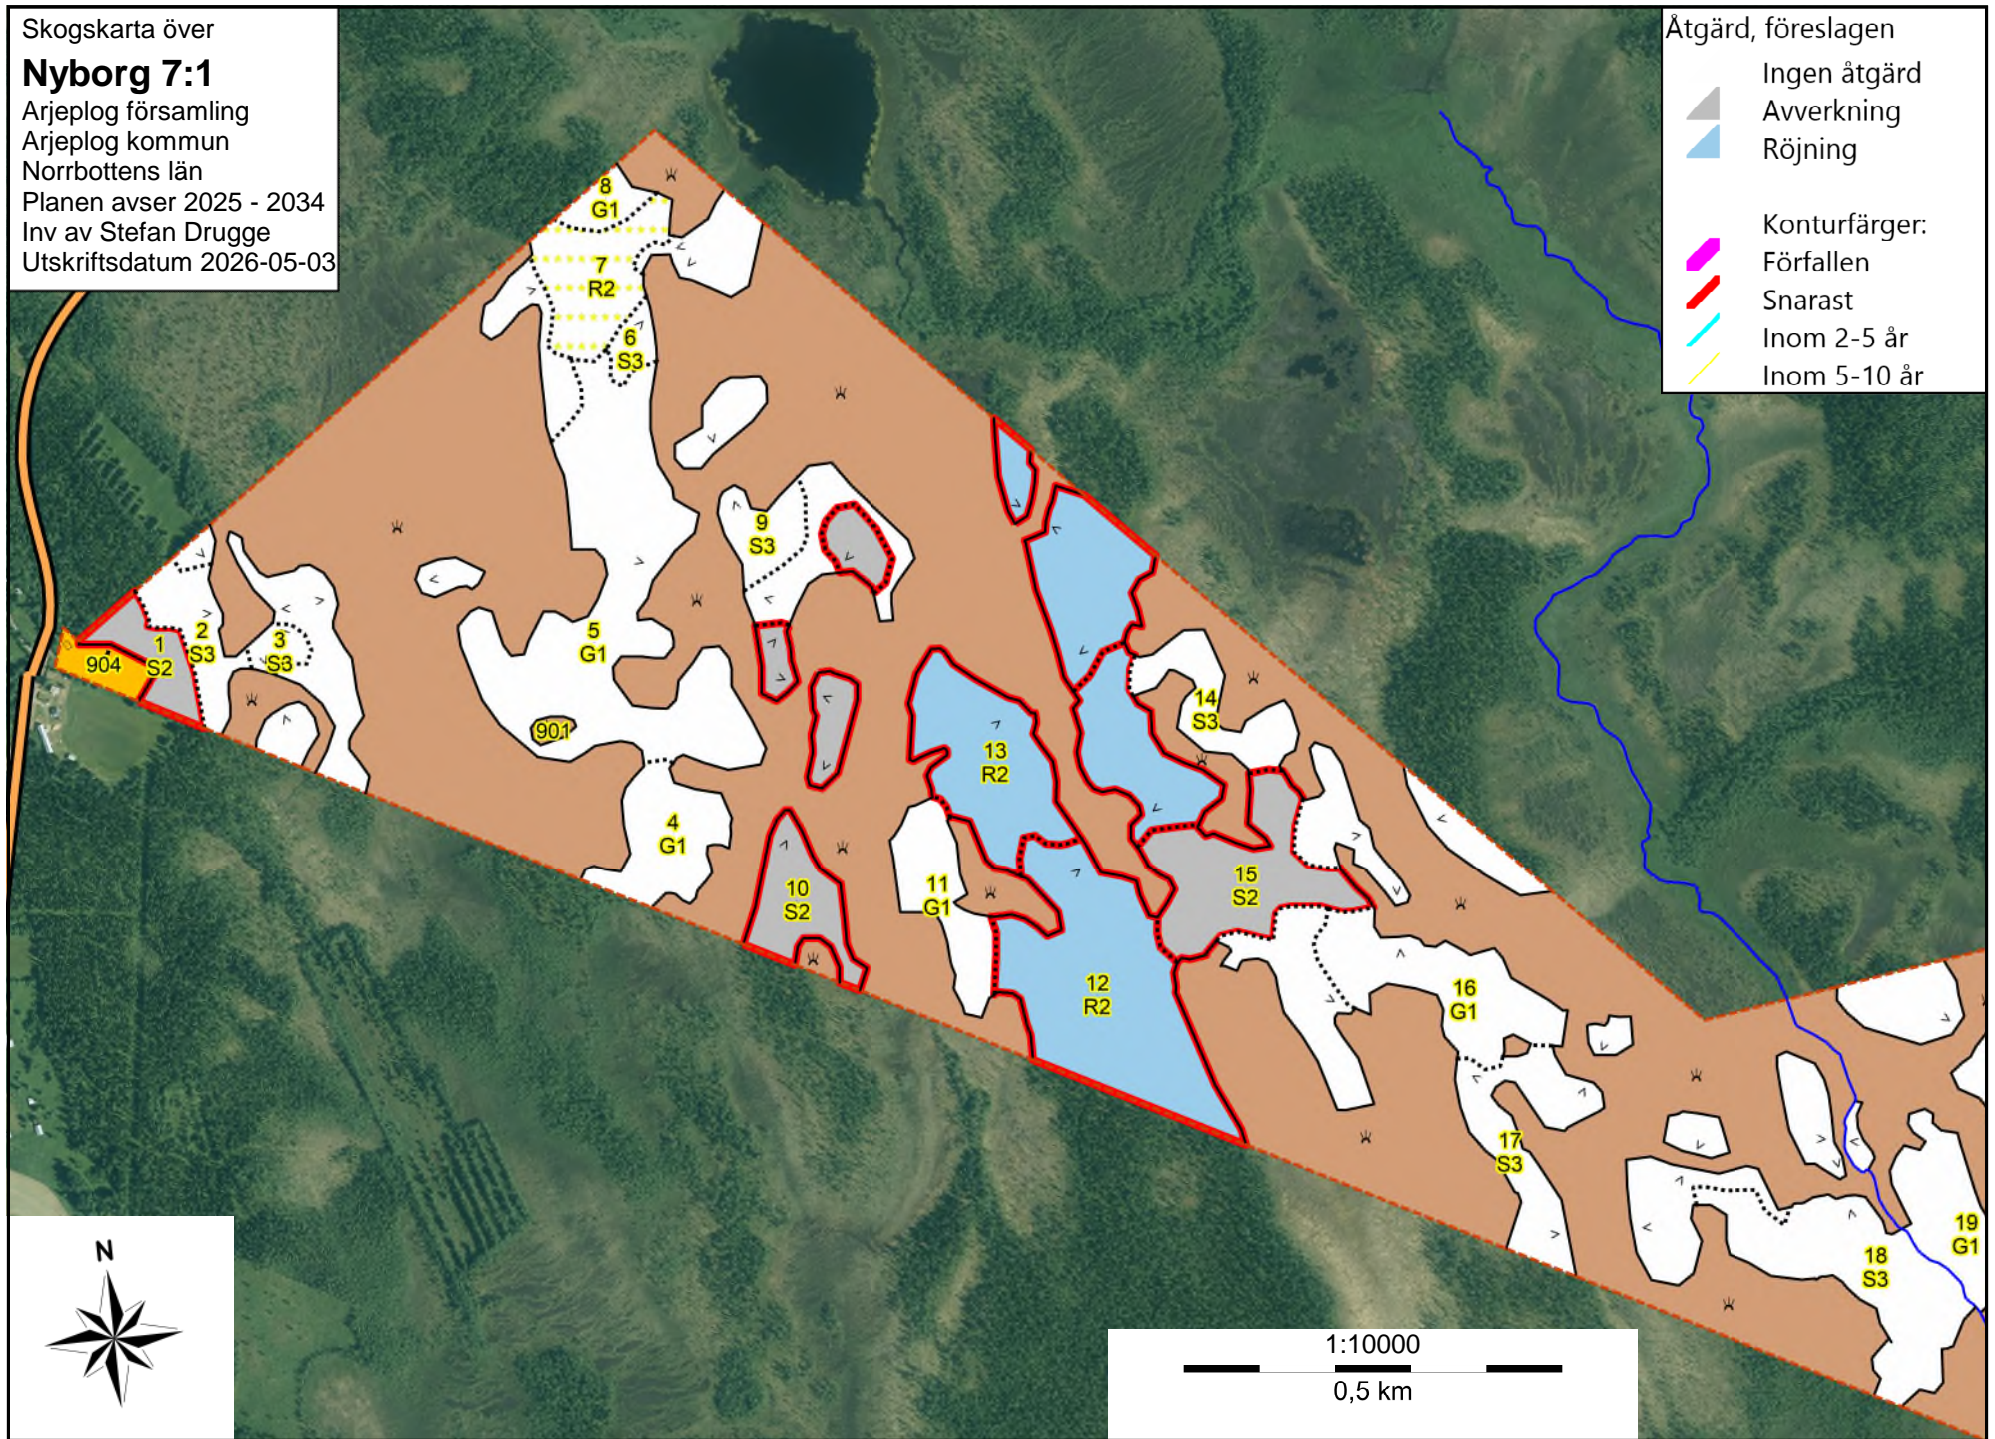

Skogskarta över
Nyborg 7:1
Arjeplog församling
Arjeplog kommun
Norrbottens län
Planen avser 2025 - 2034
Inv av Stefan Drugge
Utskriftsdatum 2026-05-03

Huggningsklass

- Röjningsskog
- Gallringsskog
- Föryngr.avv-skog
- Lågproduktiv skog

SKOGSKARTA

Plan Nyborg 7:1
Församling Arjeplog
Kommun Arjeplog
Län Norrbottens län
Planen avser 2025 - 2034
Planläggare Stefan Drugge
Utskriftsdatum 2026-05-03

1:10000

0,5 km

Skogskarta över
Nyborg 7:1
Arjeplog församling
Arjeplog kommun
Norrbottens län
Planen avser 2025 - 2034
Inv av Stefan Drugge
Utskriftsdatum 2026-05-03

- Åtgärd, föreslagen
- Ingen åtgärd
 - Avverkning
 - Röjning
- Konturfärger:
- Förfallen
 - Snarast
 - Inom 2-5 år
 - Inom 5-10 år

SKOGSKARTA

Plan Nyborg 7:1
Församling Arjeplog
Kommun Arjeplog
Län Norrbottens län
Planen avser 2025 - 2034
Planläggare Stefan Drugge
Utskriftsdatum 2026-05-03

- Åtgärd, föreslagen
- Ingen åtgärd
 - Avverkning
 - Röjning
- Konturfärger:
- Förfallen
 - Snarast
 - Inom 2-5 år
 - Inom 5-10 år