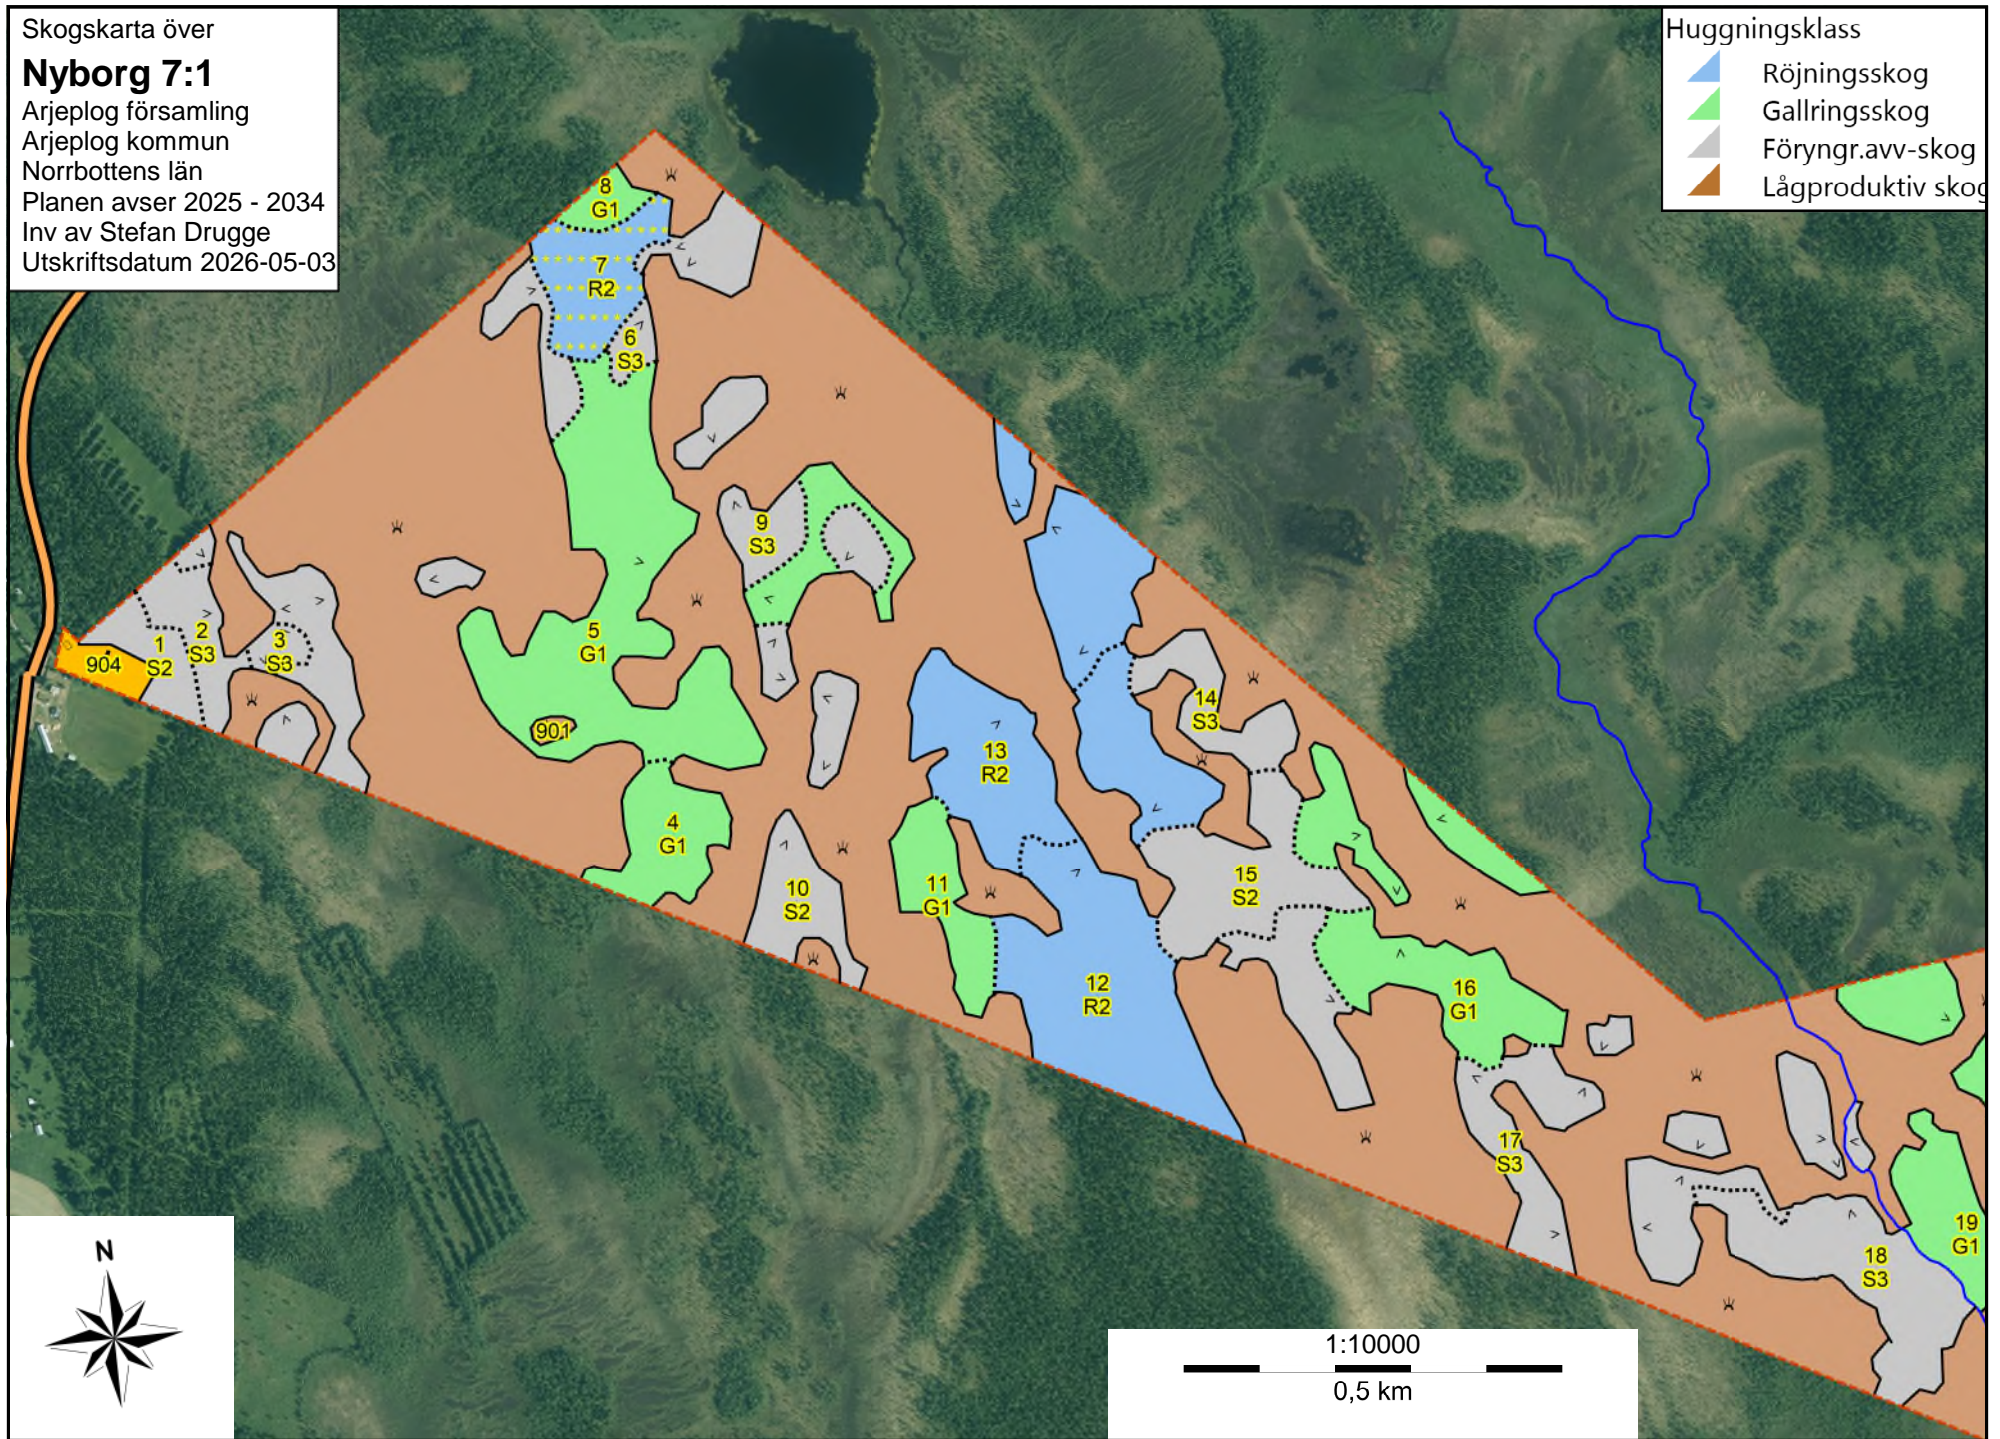

Skogskarta över
Nyborg 7:1
Arjeplog församling
Arjeplog kommun
Norrbottens län
Planen avser 2025 - 2034
Inv av Stefan Drugge
Utskriftsdatum 2026-05-03

Huggningsklass

- Röjningsskog
- Gallringsskog
- Föryngr.avv-skog
- Lågproduktiv skog

SKOGSKARTA

Plan Nyborg 7:1
Församling Arjeplog
Kommun Arjeplog
Län Norrbottens län
Planen avser 2025 - 2034
Planläggare Stefan Drugge
Utskriftsdatum 2026-05-03

1:10000

0,5 km

Skogskarta över
Nyborg 7:1
Arjeplog församling
Arjeplog kommun
Norrbottens län
Planen avser 2025 - 2034
Inv av Stefan Drugge
Utskriftsdatum 2026-05-03

- Åtgärd, föreslagen
- Ingen åtgärd
 - Avverkning
 - Röjning
- Konturfärger:
- Förfallen
 - Snarast
 - Inom 2-5 år
 - Inom 5-10 år

SKOGSKARTA

Plan Nyborg 7:1
Församling Arjeplog
Kommun Arjeplog
Län Norrbottens län
Planen avser 2025 - 2034
Planläggare Stefan Drugge
Utskriftsdatum 2026-05-03

- Åtgärd, föreslagen
- Ingen åtgärd
 - Avverkning
 - Röjning
- Konturfärger:
- Förfallen
 - Snarast
 - Inom 2-5 år
 - Inom 5-10 år