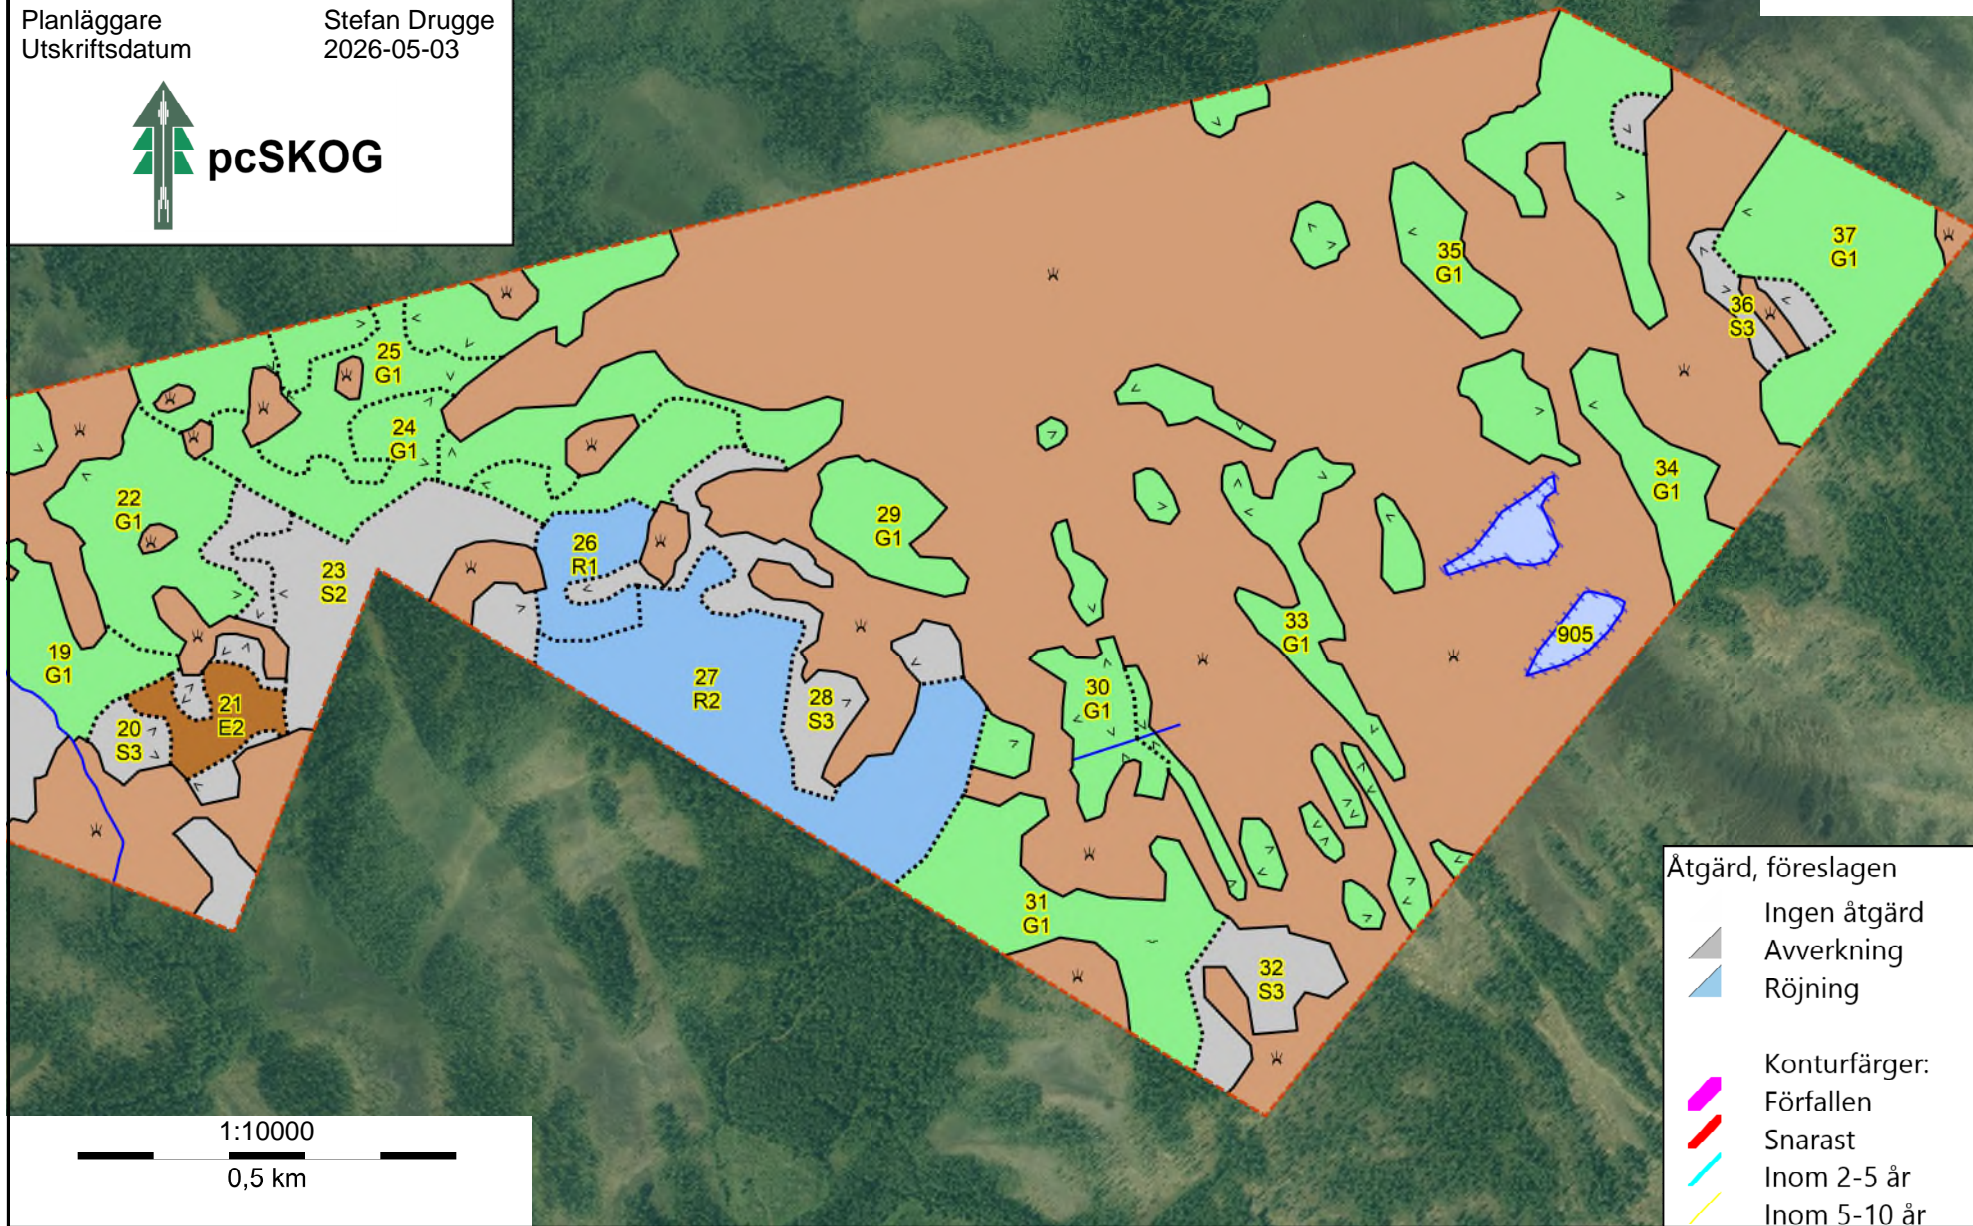

Skogskarta över
Nyborg 7:1
Arjeplog församling
Arjeplog kommun
Norrbottens län
Planen avser 2025 - 2034
Inv av Stefan Drugge
Utskriftsdatum 2026-05-03

Huggningsklass

- Röjningsskog
- Gallringsskog
- Föryngr.avv-skog
- Lågproduktiv skog

SKOGSKARTA

Plan Nyborg 7:1
Församling Arjeplog
Kommun Arjeplog
Län Norrbottens län
Planen avser 2025 - 2034
Planläggare Stefan Drugge
Utskriftsdatum 2026-05-03

1:10000

0,5 km

Skogskarta över
Nyborg 7:1
Arjeplog församling
Arjeplog kommun
Norrbottens län
Planen avser 2025 - 2034
Inv av Stefan Drugge
Utskriftsdatum 2026-05-03

- Åtgärd, föreslagen
- Ingen åtgärd
 - Avverkning
 - Röjning
- Konturfärger:
- Förfallen
 - Snarast
 - Inom 2-5 år
 - Inom 5-10 år

SKOGSKARTA

Plan Nyborg 7:1
Församling Arjeplog
Kommun Arjeplog
Län Norrbottens län
Planen avser 2025 - 2034
Planläggare Stefan Drugge
Utskriftsdatum 2026-05-03

- Åtgärd, föreslagen
- Ingen åtgärd
 - Avverkning
 - Röjning
- Konturfärger:
- Förfallen
 - Snarast
 - Inom 2-5 år
 - Inom 5-10 år