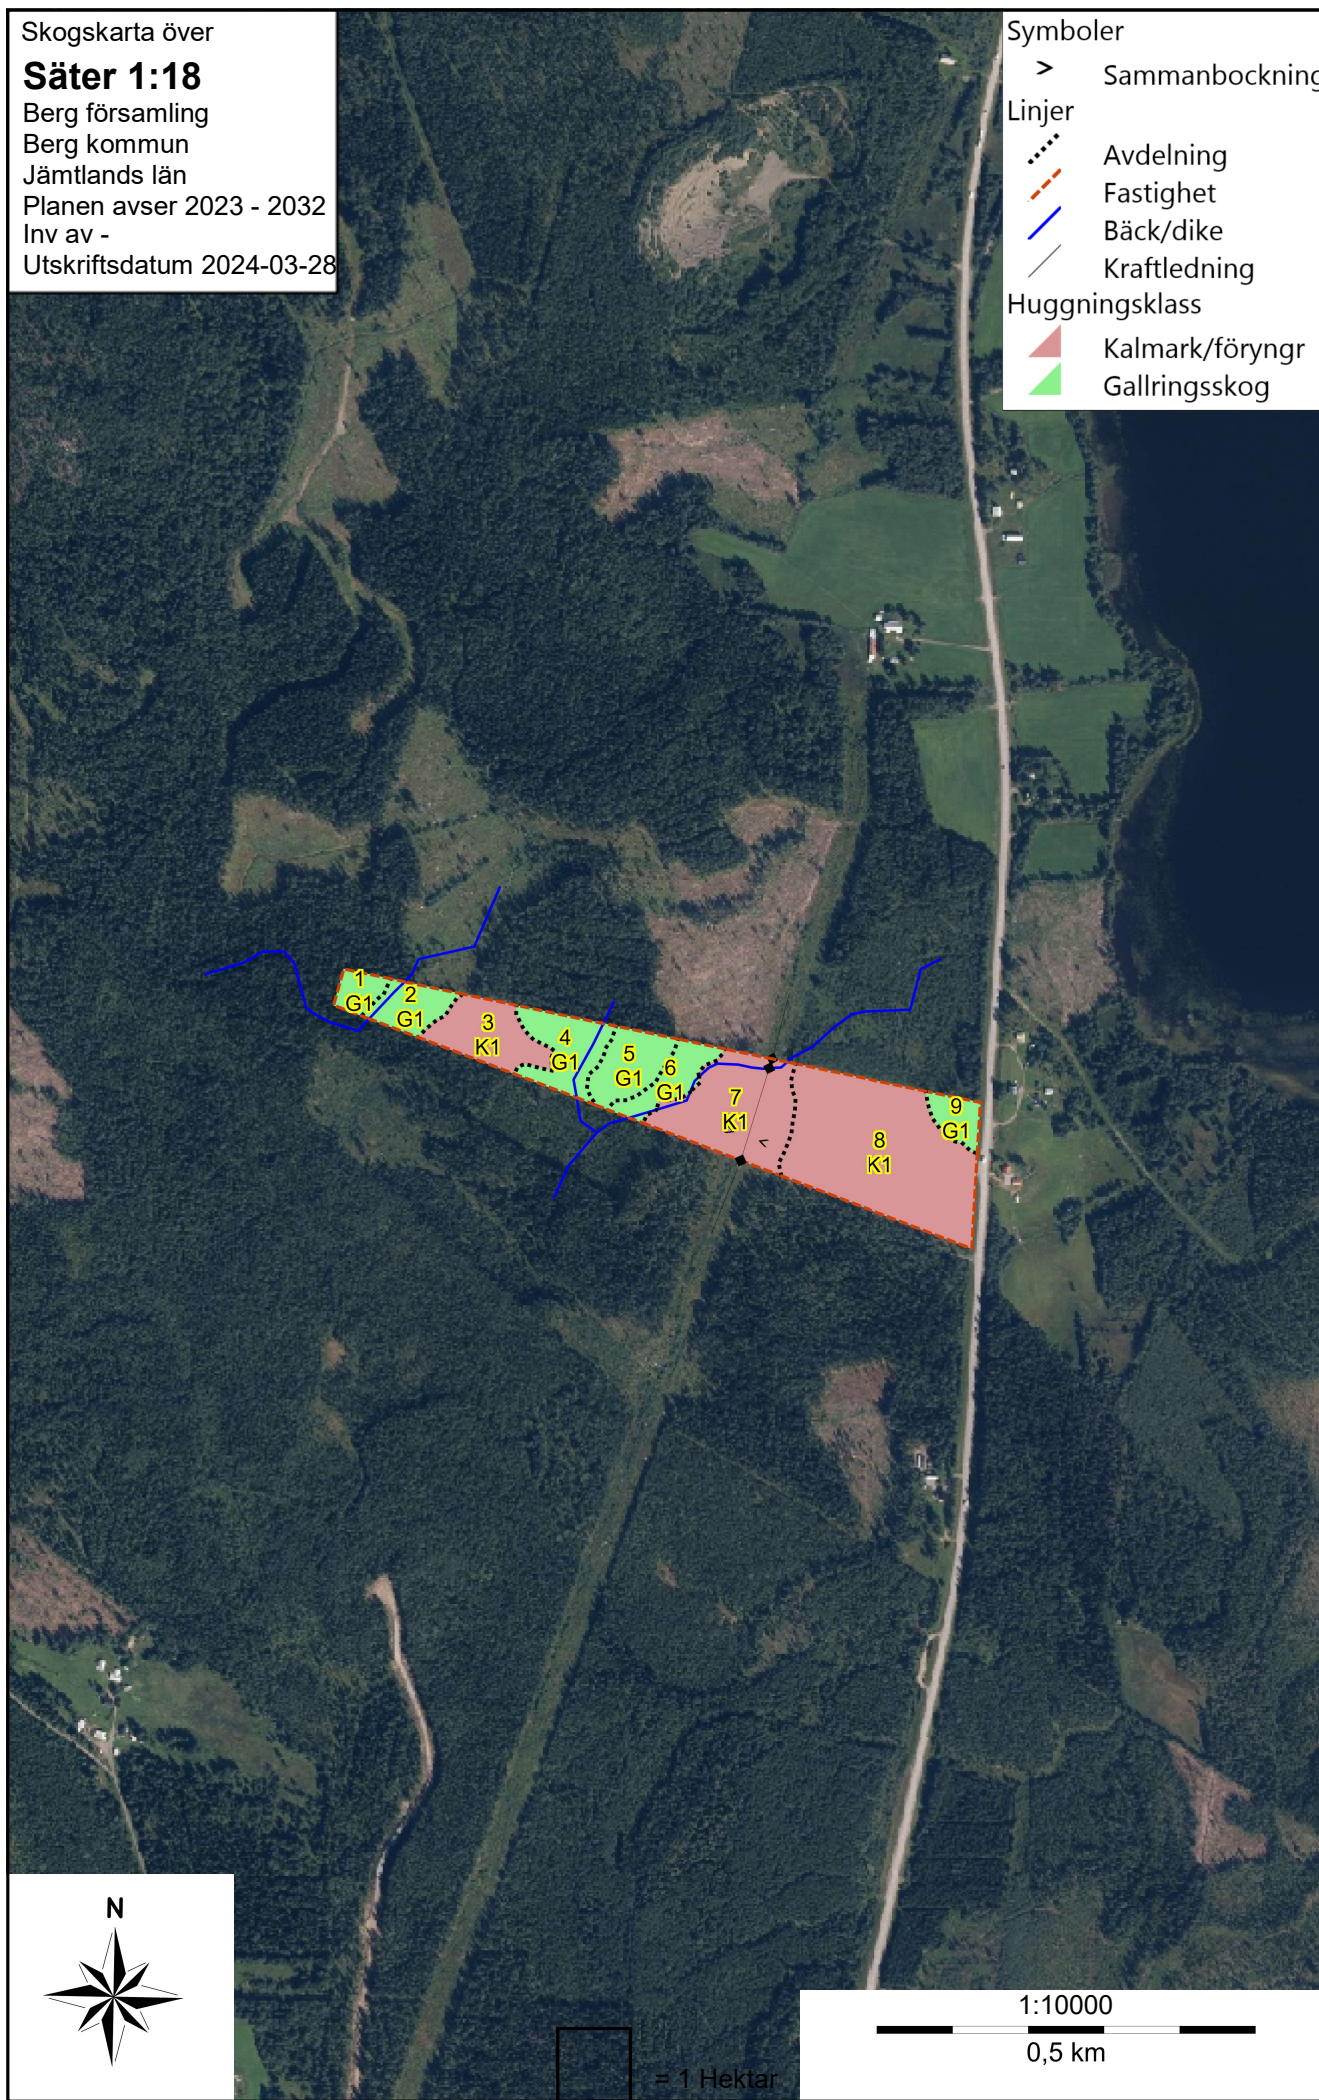

Skogskarta över

Säter 1:18

Berg församling

Berg kommun

Jämtlands län

Planen avser 2023 - 2032

Inv av -

Utskriftsdatum 2024-03-28

Symboler

> Sammanbockning

Linjer

⋯ Avdelning

--- Fastighet

— Bäck/dike

— Kraftledning

Huggningsklass

▲ Kalmark/föryngr

▲ Gallringsskog

□ = 1 Hektar

1:10000

0,5 km