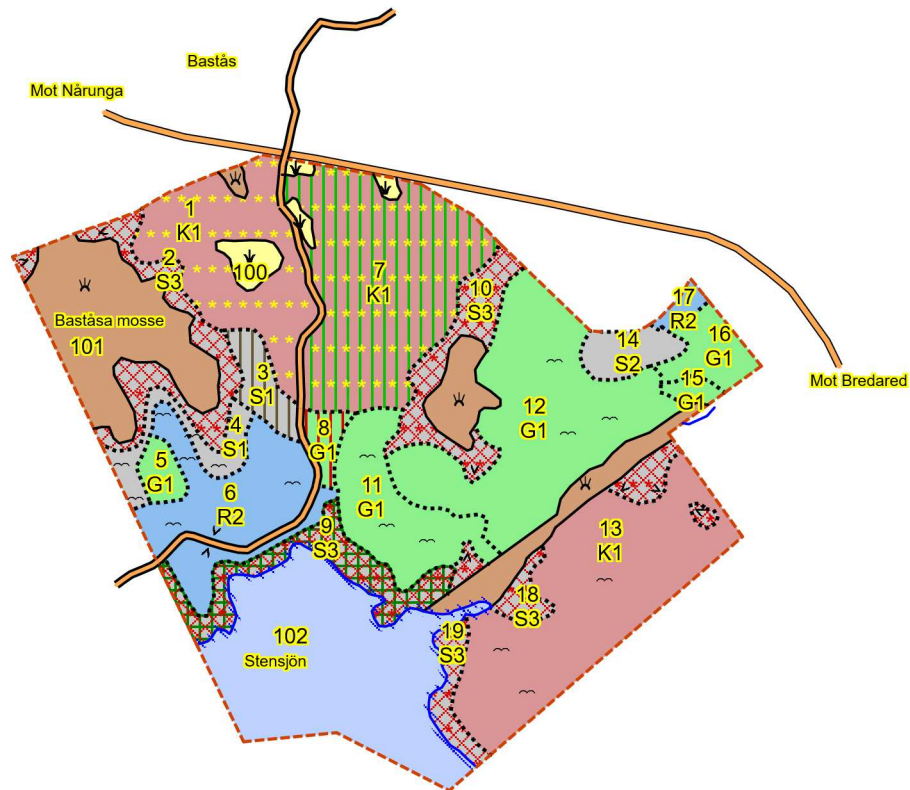

SKOGSKARTA

Plan Borås Porsnabben 1:1 Del av
Församling Sandhult-Bredared
Kommun Borås
Län Västra Götalands län
Planen avser 2024 - 2033
Planläggare Sten Nilsson
Utskriftsdatum 2024-11-15

Symboler

- ▼ Inäga
- ~ Berg
- ⚡ Myr
- > Sammanbockning

Linjer

- ⋯ Avdelning
- Ägoslag
- - - Fastighet
- Strandlinje
- Bäck/dike
- Huvudväg
- Normalväg

Målsättning (rastrerad)

- /· NV-mål skötsel
- /· NV-mål orört

Speciella värden

- /· Lövdominans F
- /· Torvmark
- SLU Rödlistan

Huggningsklass

- ▲ Kalmark/föryngr
- ▲ Röjningsskog
- ▲ Gallringsskog
- ▲ Föryngr.avv-skog

Ägoslag

- ▲ Myr
- ▲ Inägomark
- ▲ Vatten

□ = 1 Hektar

1:10000
0,5 km