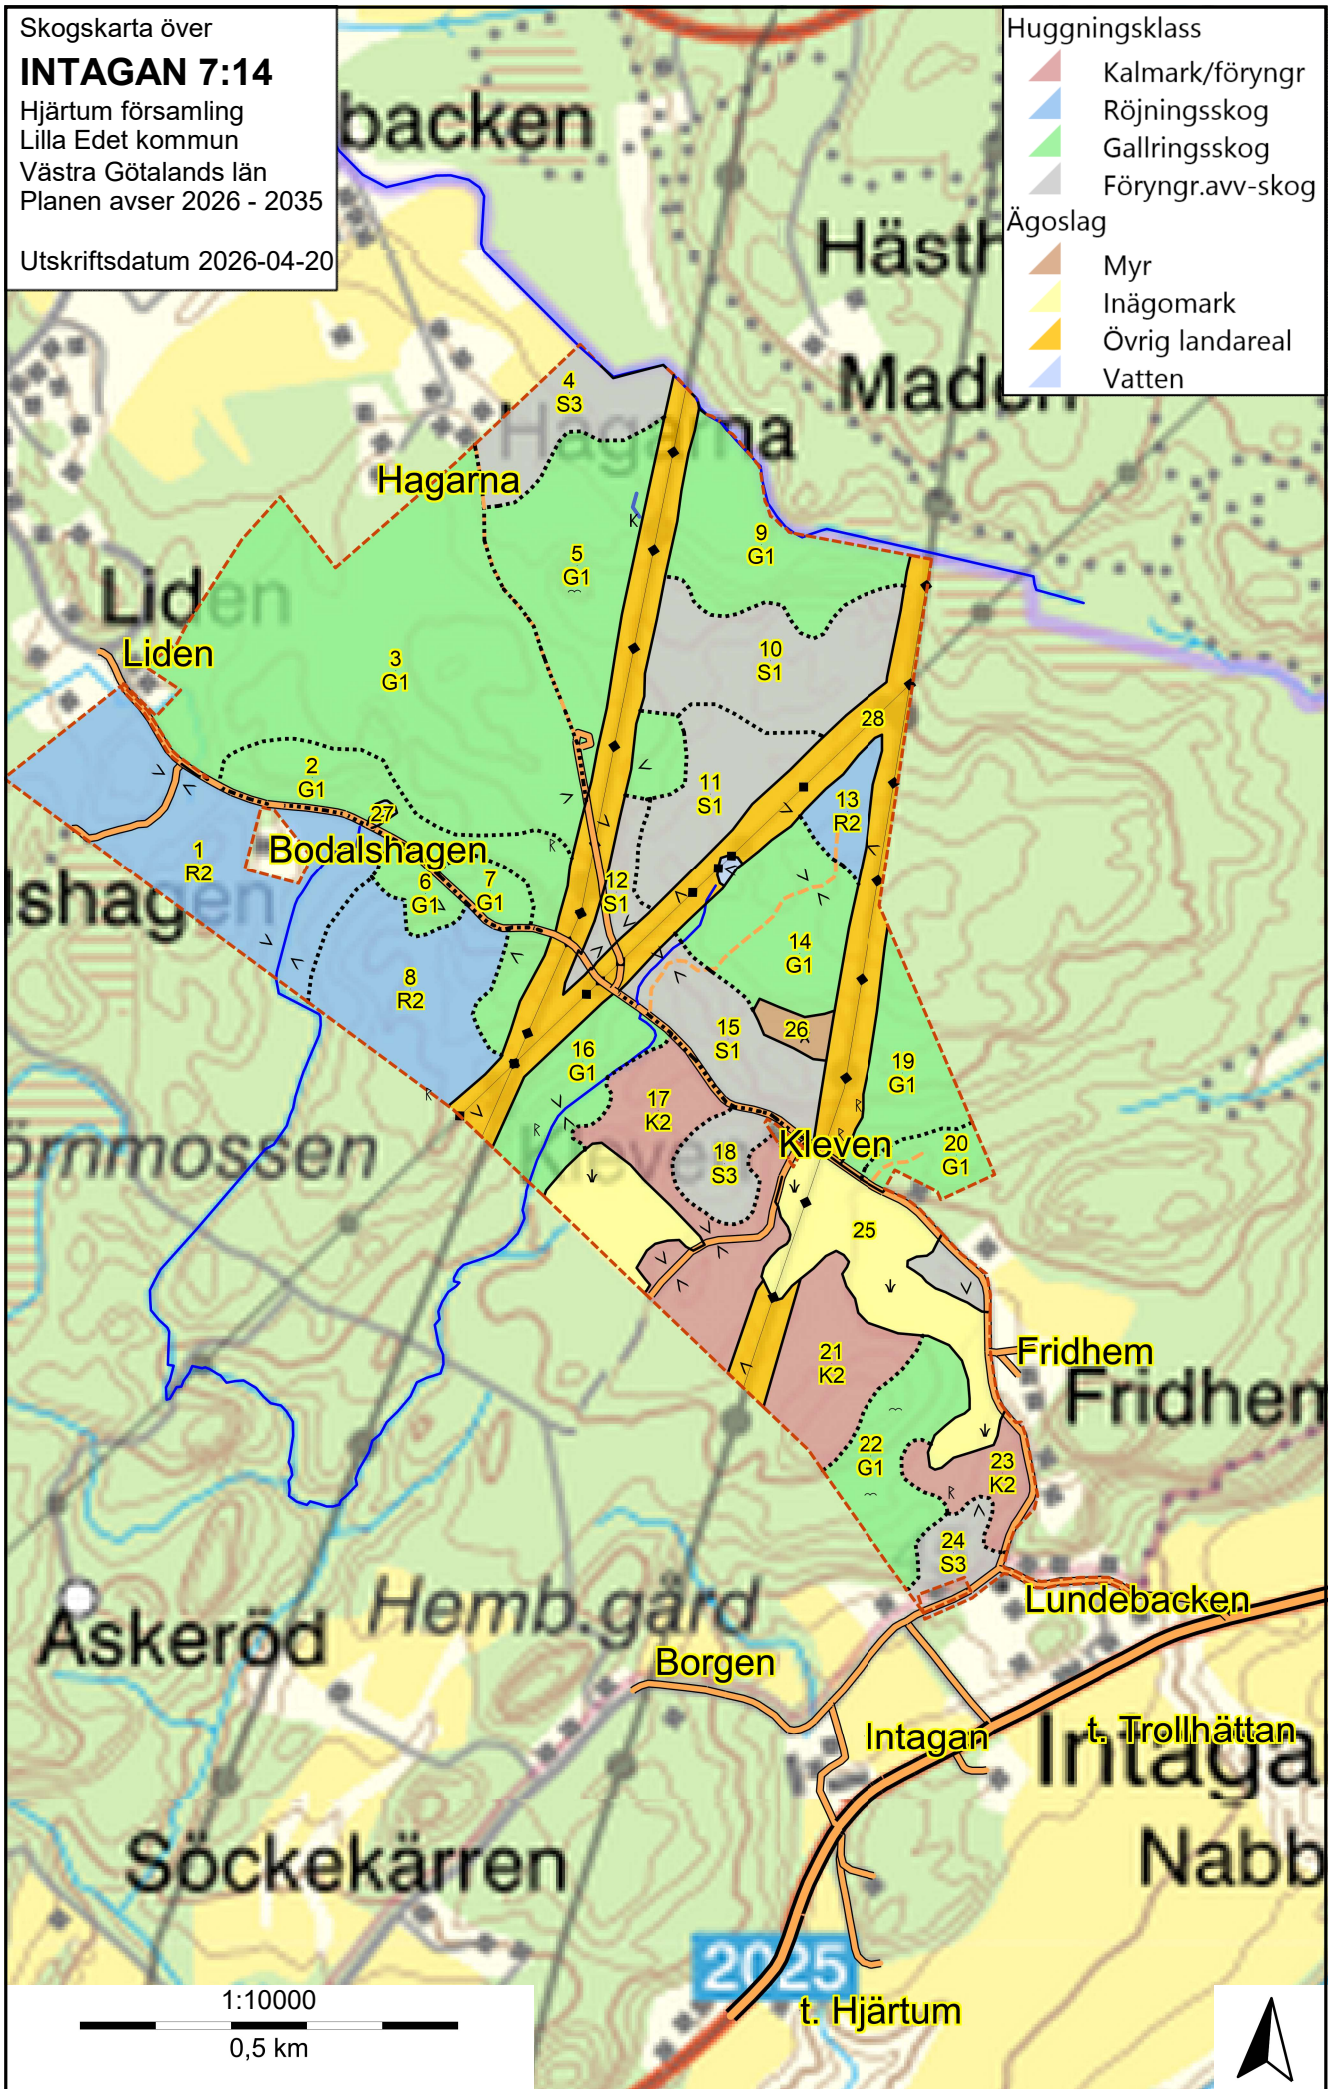

Skogskarta över

INTAGAN 7:14

Hjärtum församling

Lilla Edet kommun

Västra Götalands län

Planen avser 2026 - 2035

Utskriftsdatum 2026-04-20

Huggningsklass

- Kalmark/föryngr
- Röjningsskog
- Gallringskog
- Föryngr.avv-skog

Ägoslag

- Myr
- Inägomark
- Övrig landareal
- Vatten

1:10000

0,5 km

2025
t. Hjärtum