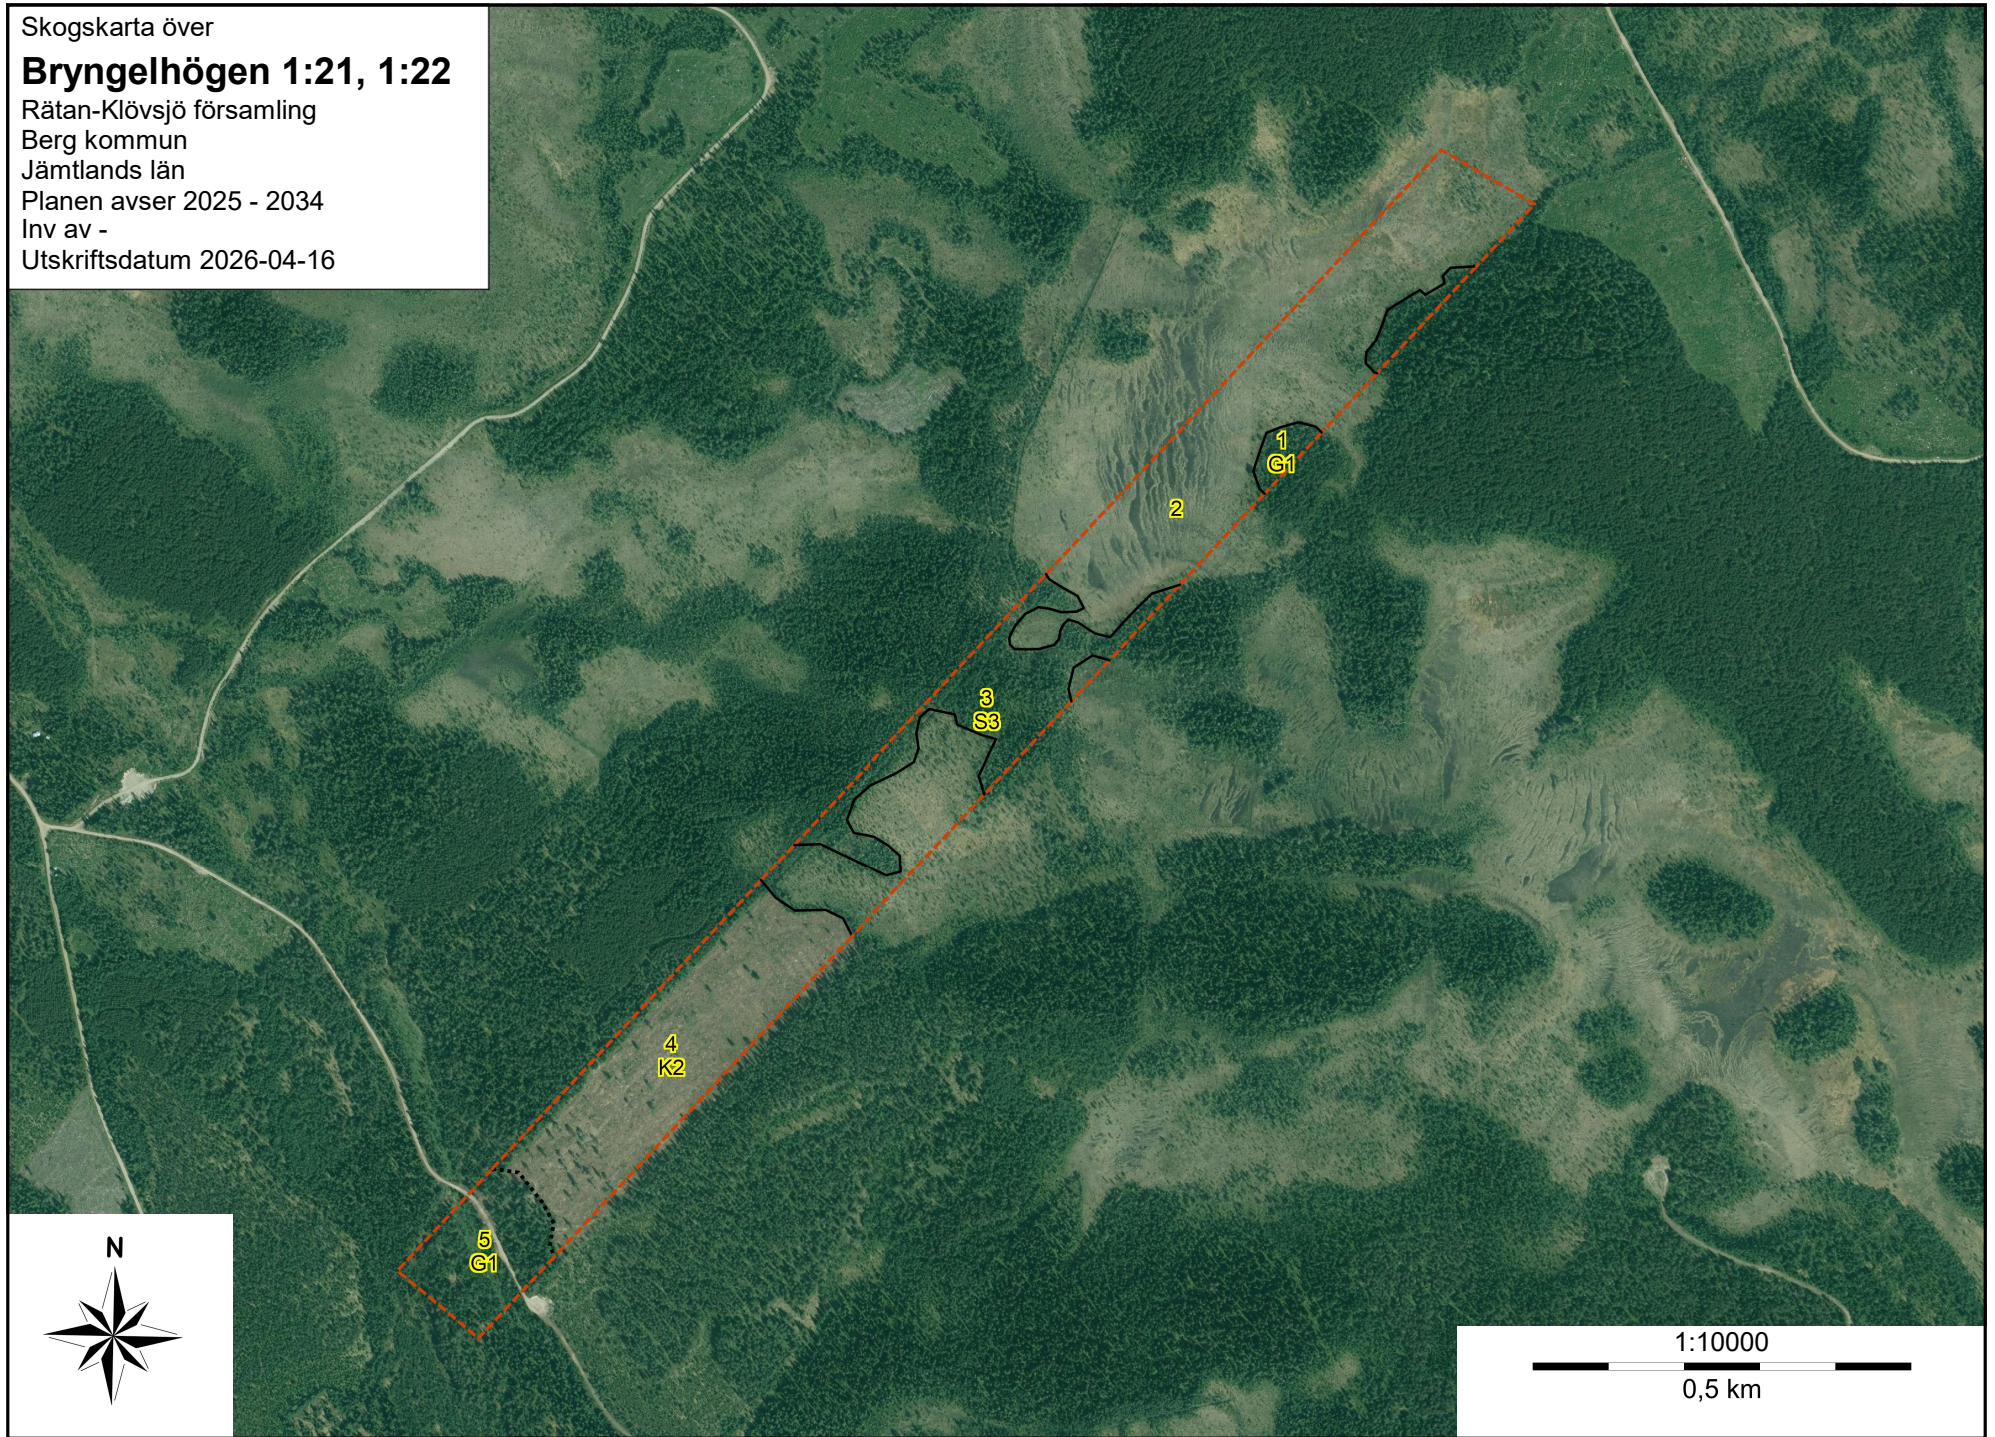

Skogskarta över
Bryngelhögen 1:21, 1:22
Rätan-Klövsjö församling
Berg kommun
Jämtlands län
Planen avser 2025 - 2034
Inv av -
Utskriftsdatum 2026-04-16

Skogskarta över

Bryngelhögen 1:21, 1:22

Rätan-Klövsjö församling

Berg kommun

Jämtlands län

Planen avser 2025 - 2034

Inv av -

Utskriftsdatum 2026-04-16

1:10000
0,5 km