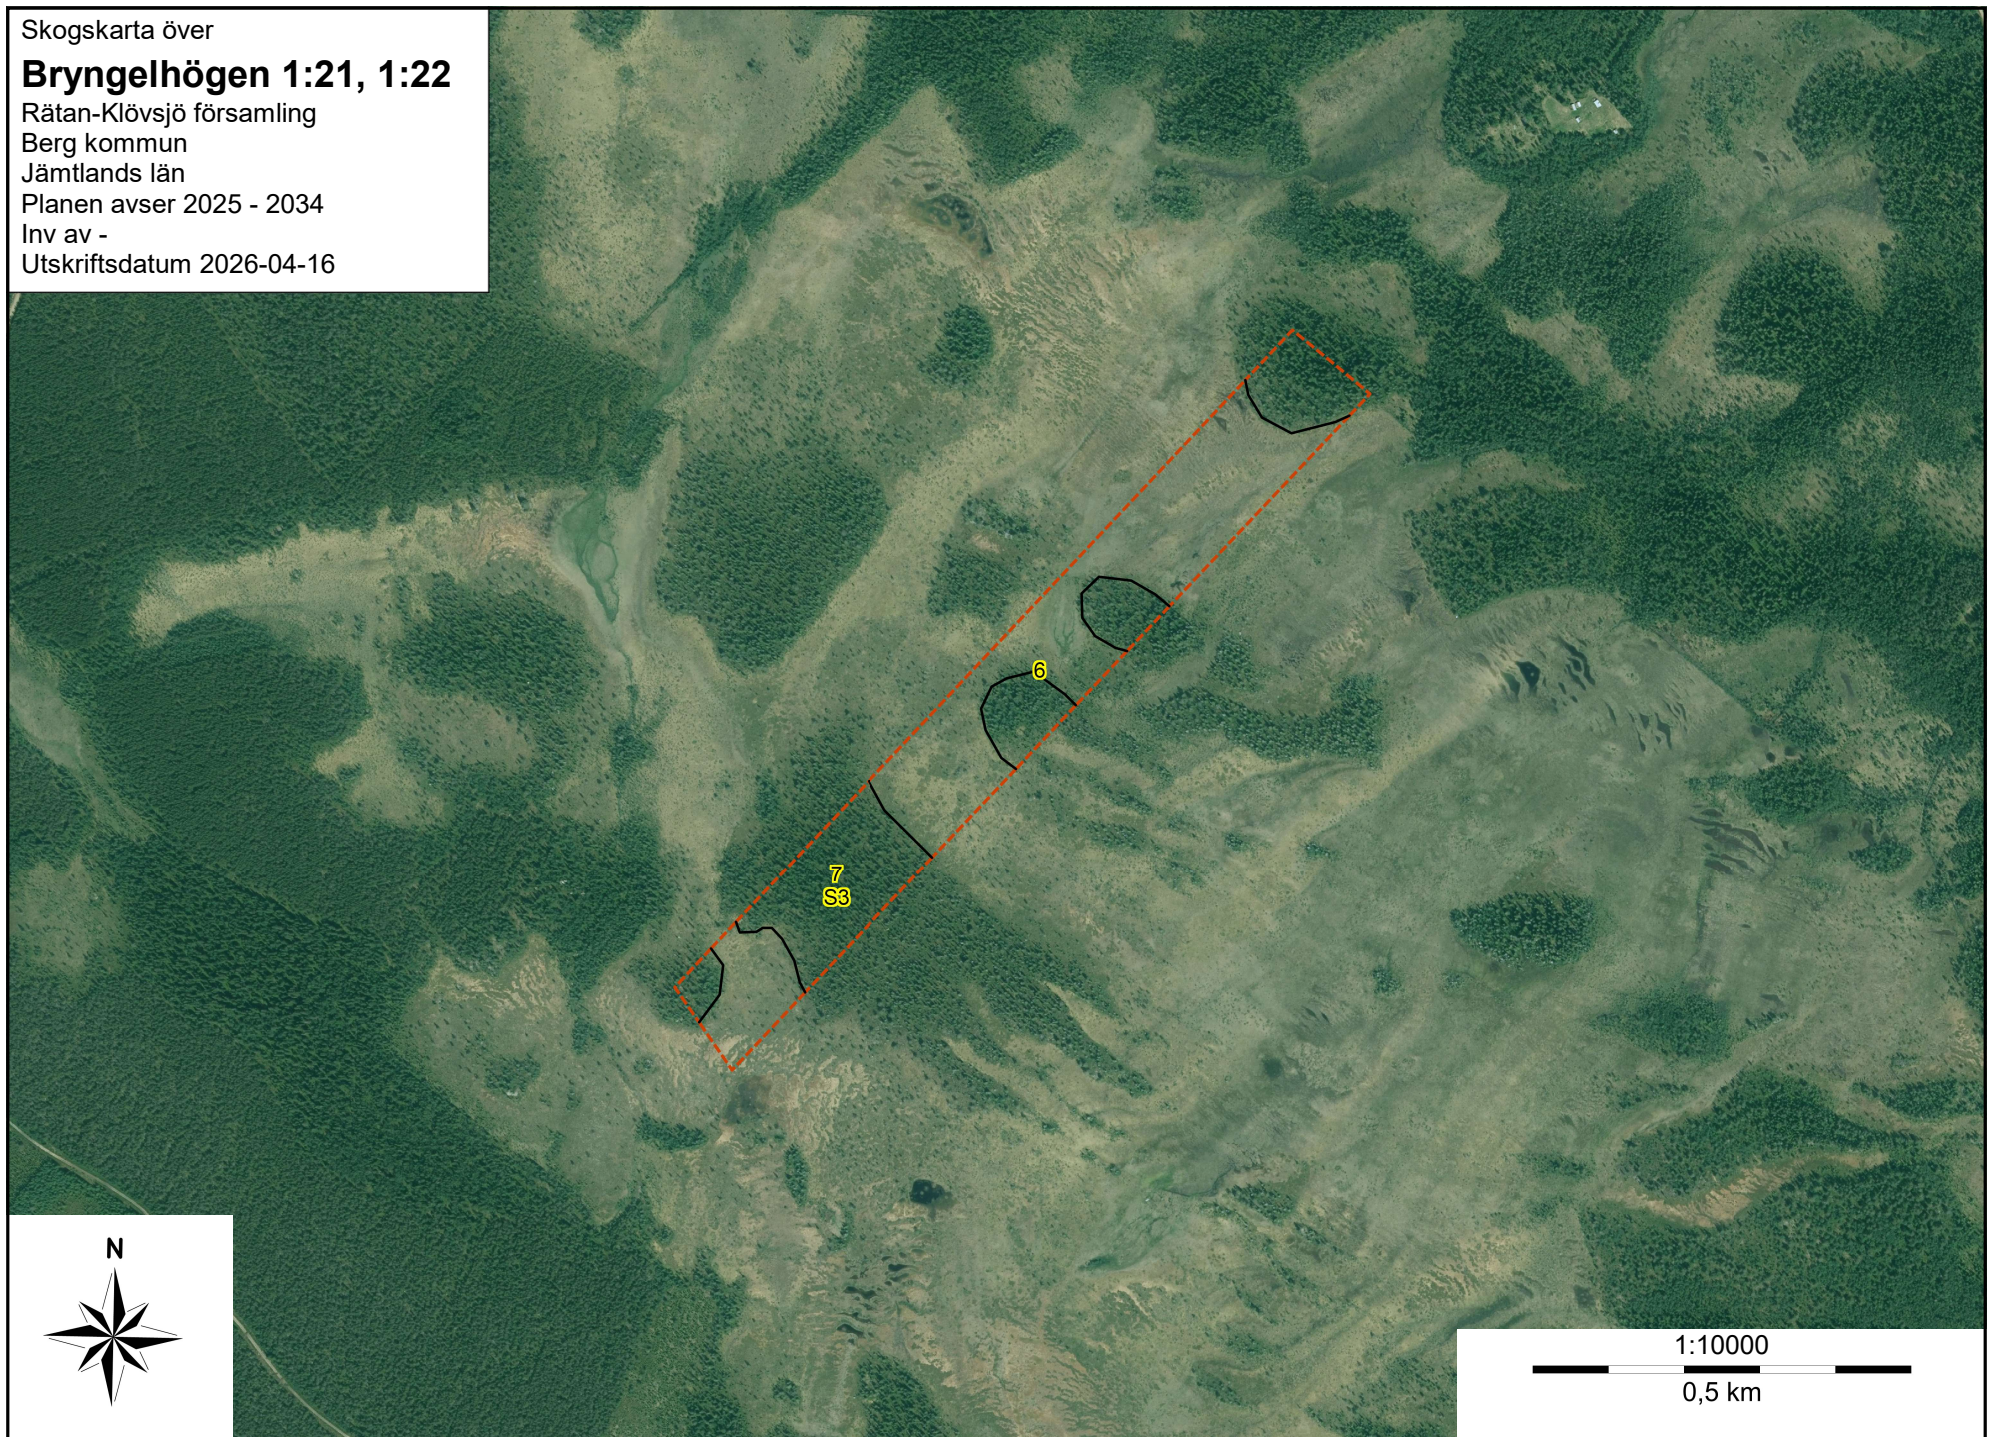

Skogskarta över
Bryngelhögen 1:21, 1:22
Rätan-Klövsjö församling
Berg kommun
Jämtlands län
Planen avser 2025 - 2034
Inv av -
Utskriftsdatum 2026-04-16

Skogskarta över

Bryngelhögen 1:21, 1:22

Rätan-Klövsjö församling

Berg kommun

Jämtlands län

Planen avser 2025 - 2034

Inv av -

Utskriftsdatum 2026-04-16

1:10000
0,5 km