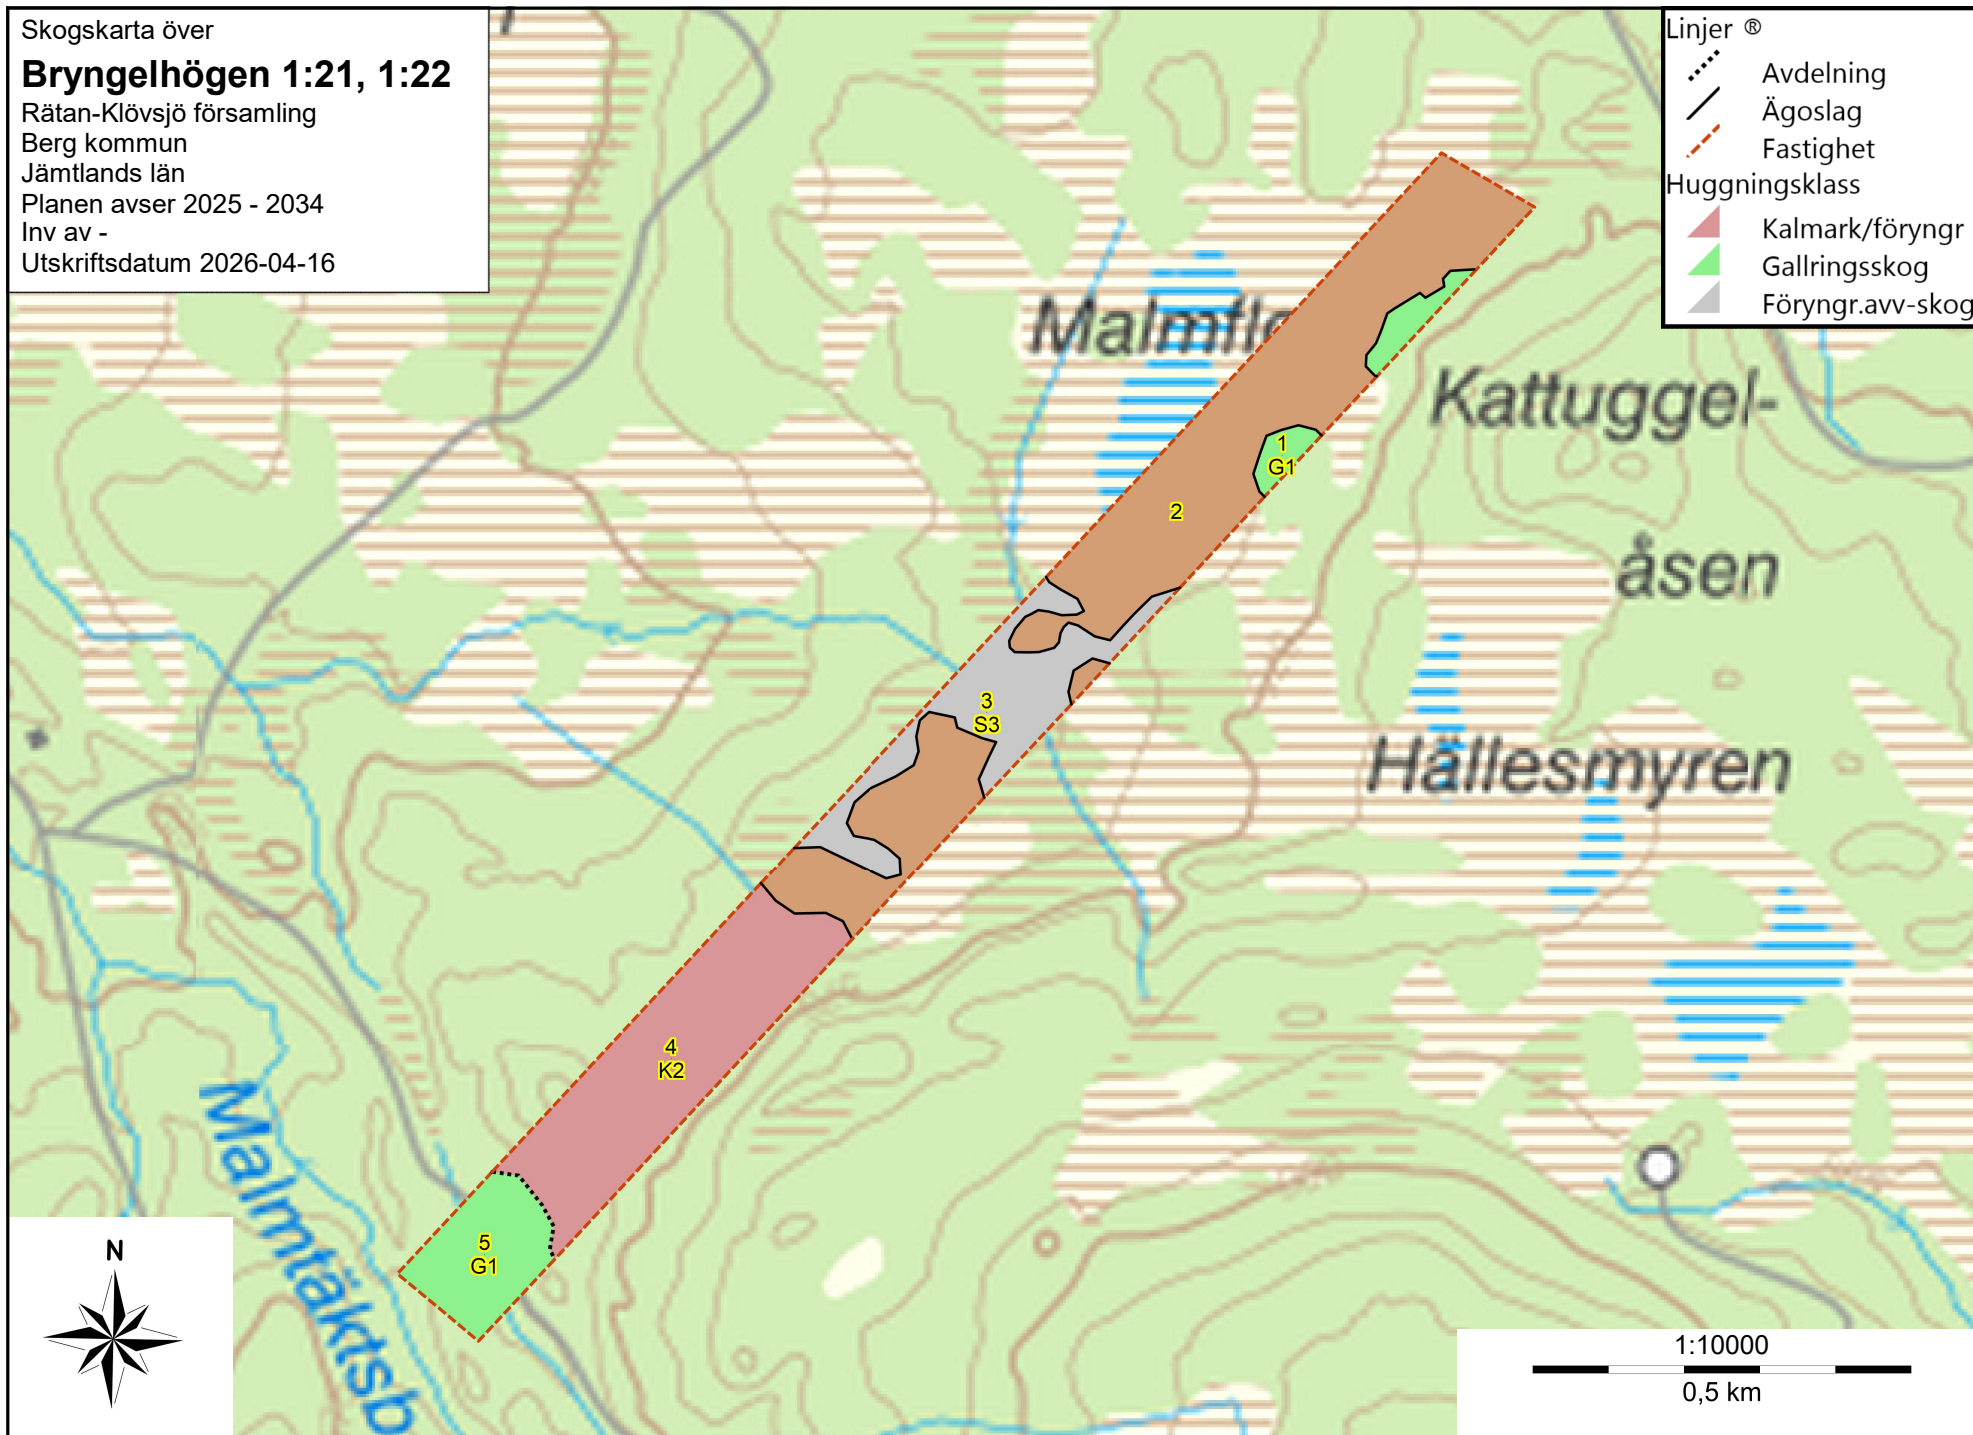

Skogskarta över
Bryngelhögen 1:21, 1:22

Rätan-Klövsjö församling
Berg kommun
Jämtlands län
Planen avser 2025 - 2034
Inv av -
Utskriftsdatum 2026-04-16

- Linjer ®
- Avdelning
 - Ägoslag
 - Fastighet
- Huggningsklass
- Kalmark/föryngr
 - Gallringsskog
 - Föryngr.avv-skog

Skogskarta över

Bryngelhögen 1:21, 1:22

Rätan-Klövsjö församling

Berg kommun

Jämtlands län

Planen avser 2025 - 2034

Inv av -

Utskriftsdatum 2026-04-16