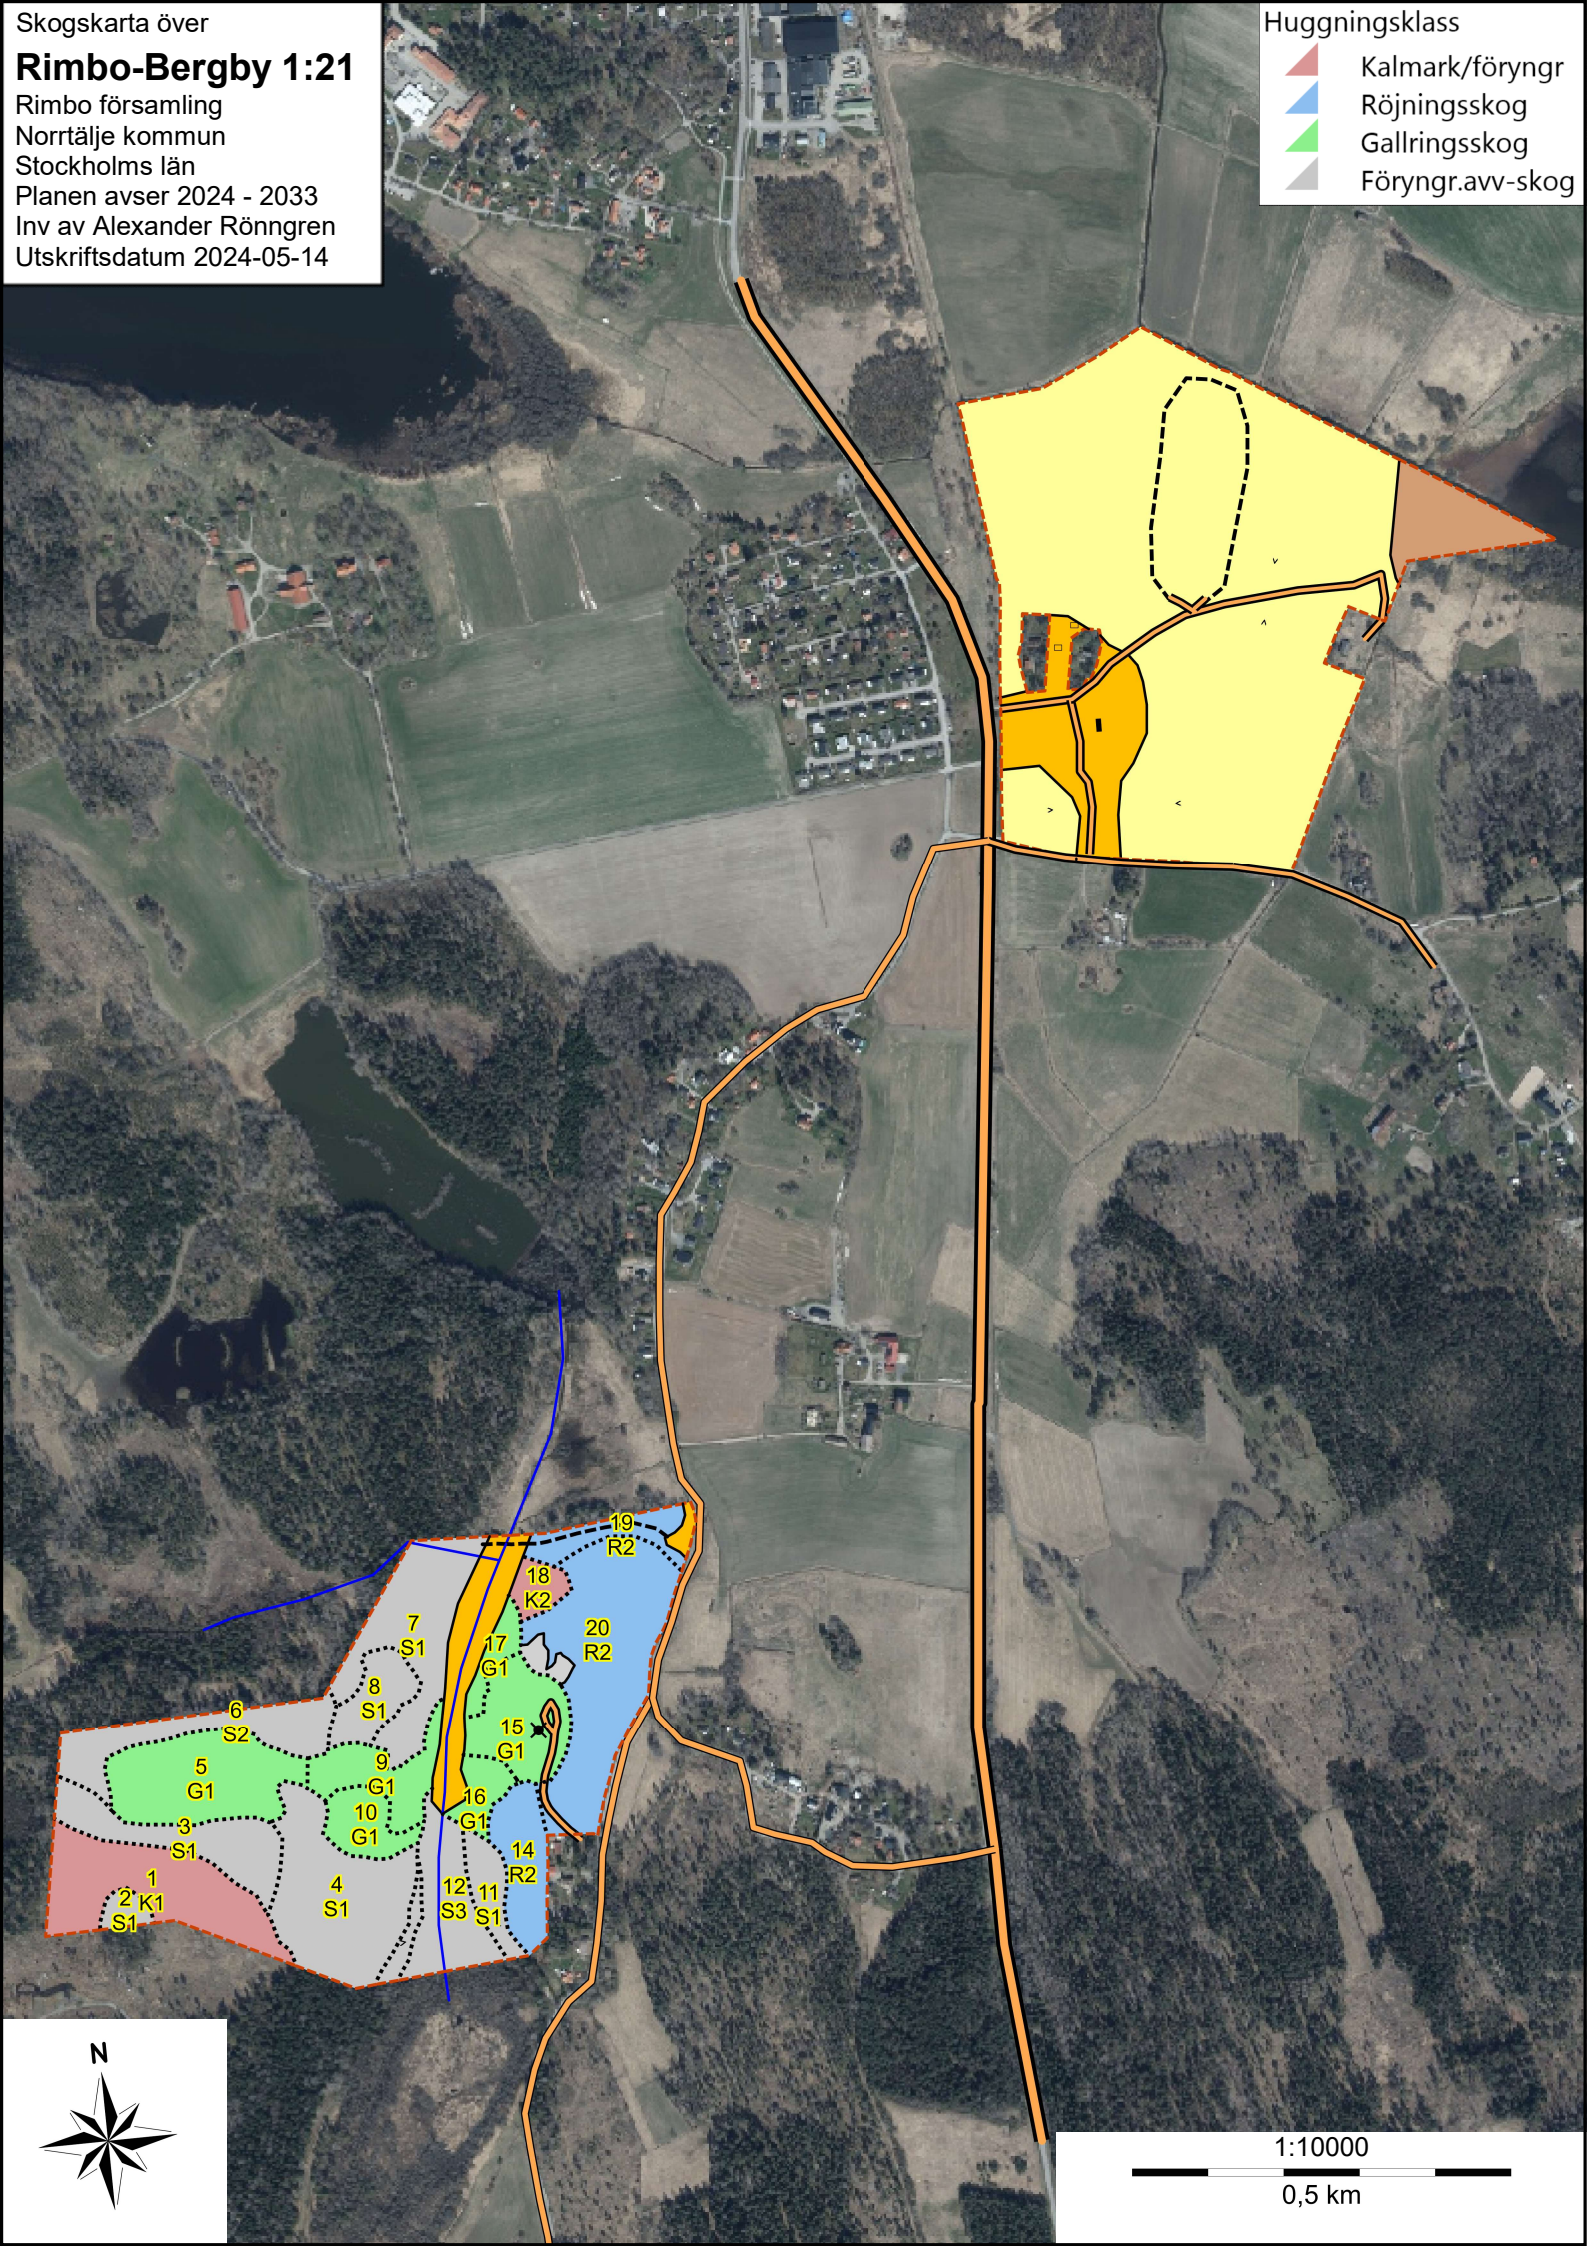

Skogskarta över
Rimbo-Bergby 1:21
Rimbo församling
Norrtälje kommun
Stockholms län
Planen avser 2024 - 2033
Inv av Alexander Rönngren
Utskriftsdatum 2024-05-14

- Huggningsklass
-  Kalmark/föryngr
 -  Röjningsskog
 -  Gallringsskog
 -  Föryngr.avv-skog

1:10000
0,5 km