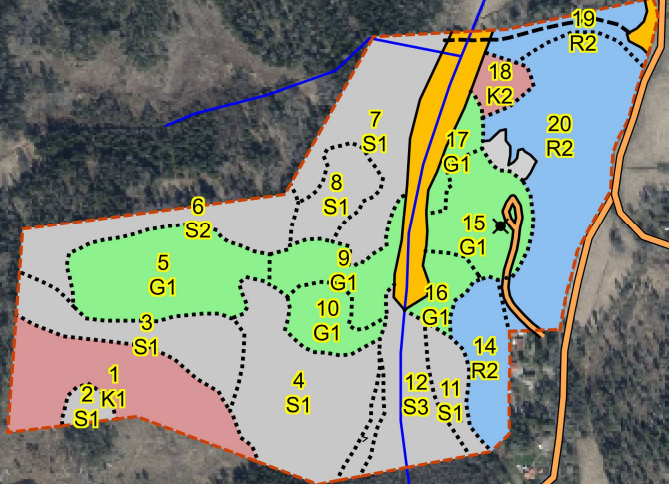

Skogskarta över
Rimbo-Bergby 1:21
Rimbo församling
Norrtälje kommun
Stockholms län
Planen avser 2024 - 2033
Inv av Alexander Rönngren
Utskriftsdatum 2024-05-14

- Huggningsklass
-  Kalmark/föryngr
 -  Röjningsskog
 -  Gallringsskog
 -  Föryngr.avv-skog

1:10000
0,5 km