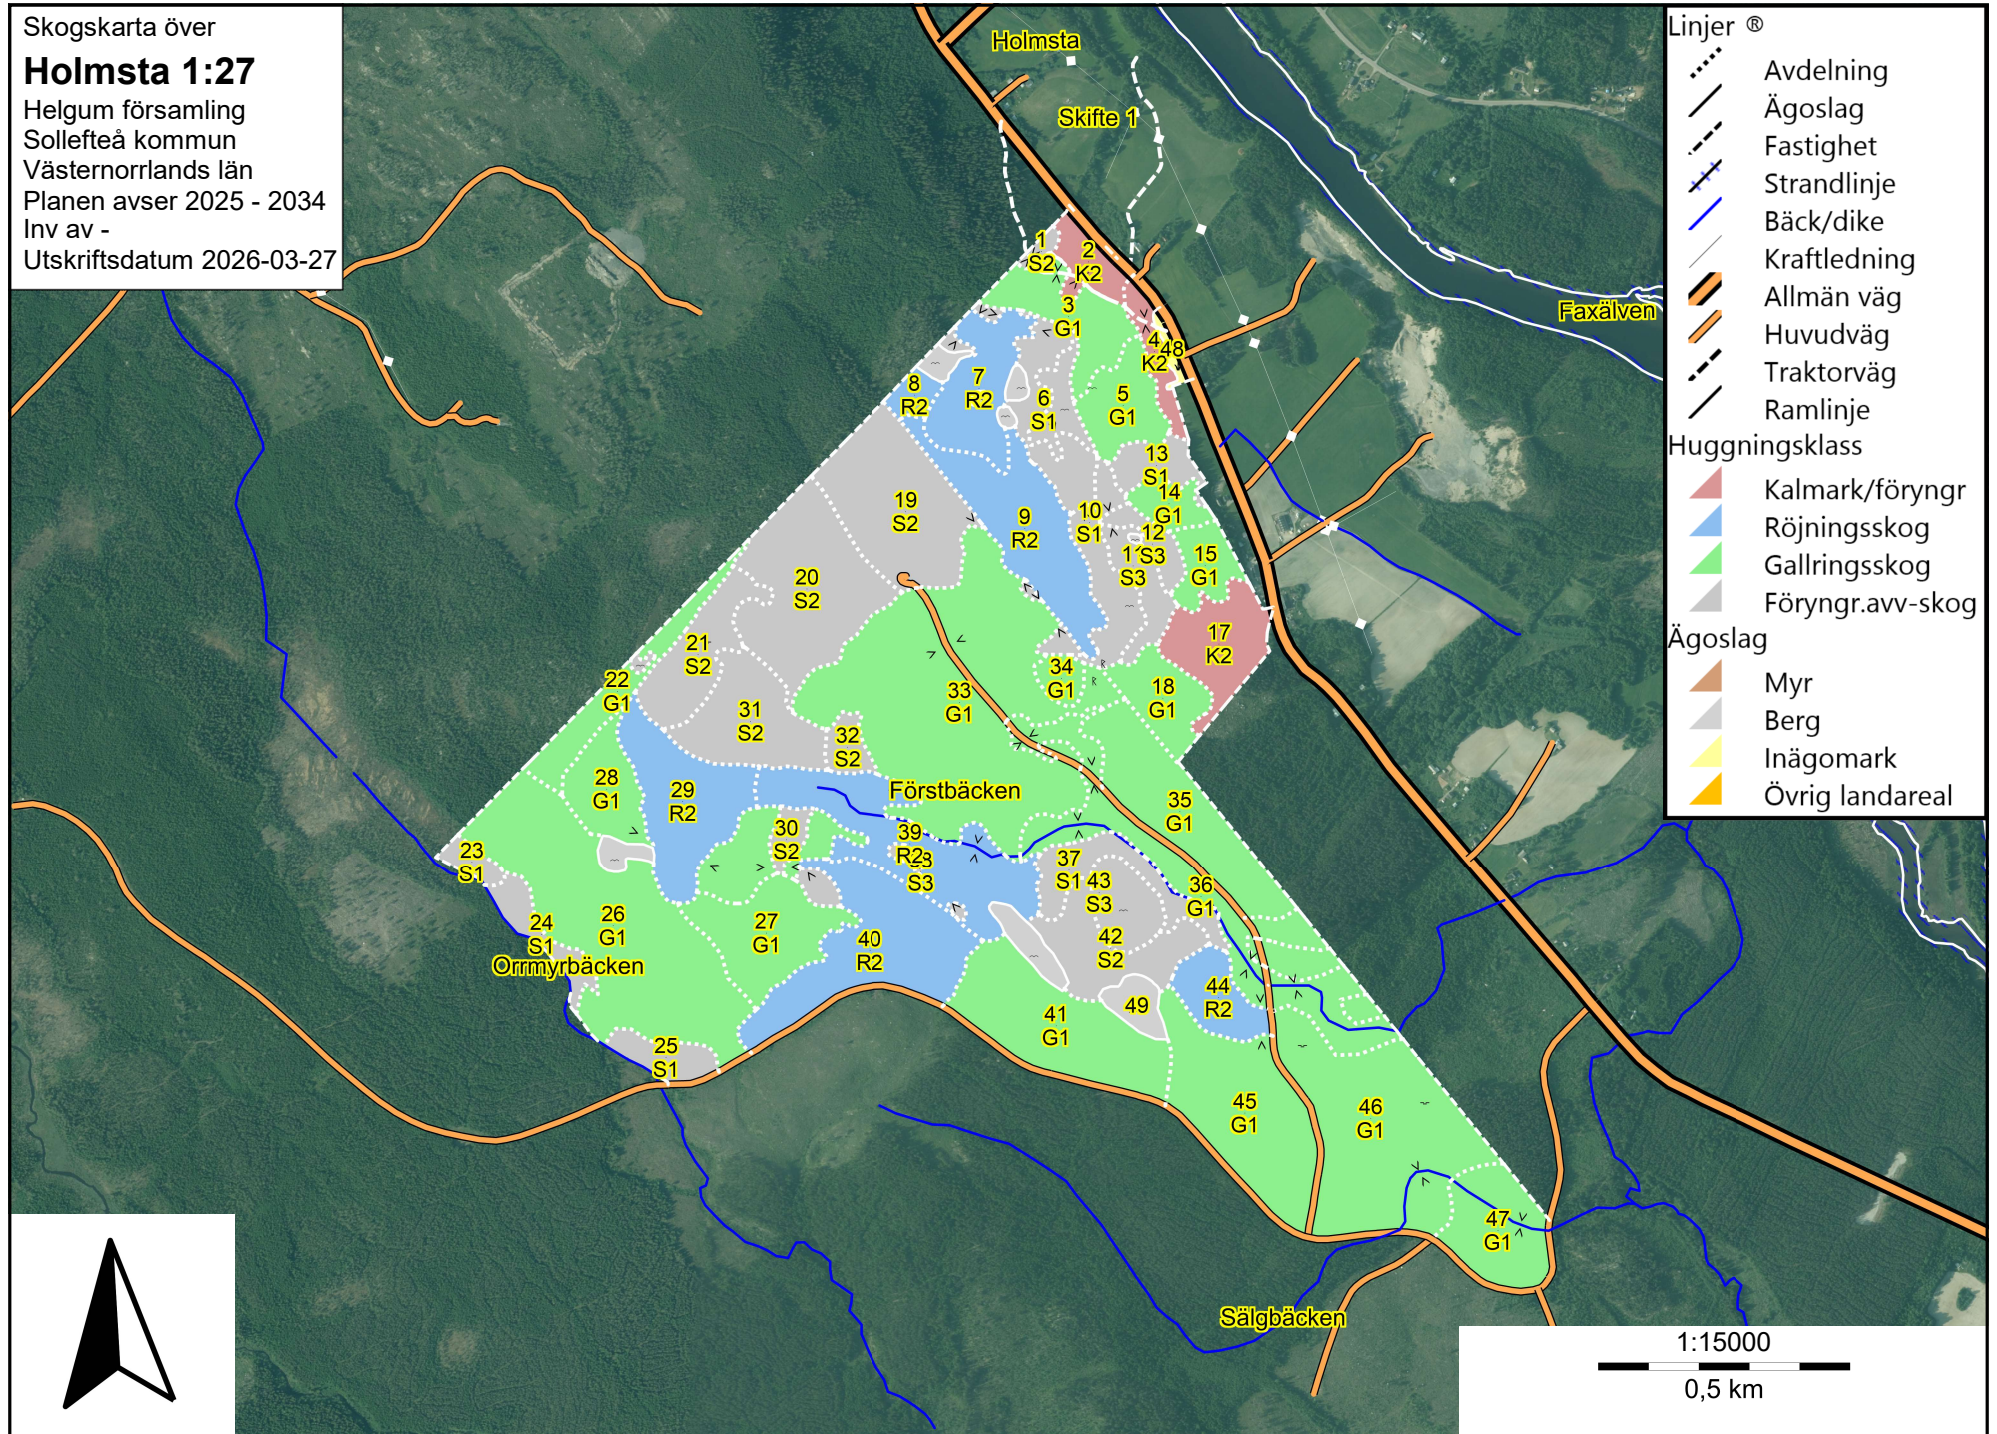

Skogskarta över  
**Holmsta 1:27**  
 Helgum församling  
 Sollefteå kommun  
 Västernorrlands län  
 Planen avser 2025 - 2034  
 Inv av -  
 Utskriftsdatum 2026-03-27

- Linjer ®**
- Avdelning
  - Ägoslag
  - Fastighet
  - Strandlinje
  - Bäck/dike
  - Kraftledning
  - Allmän väg
  - Huvudväg
  - Traktorväg
  - Ramlinje
- Huggningsklass**
- Kalmark/förnygr
  - Rönningsskog
  - Gallringsskog
  - Förnygr.avv-skog
- Ägoslag**
- Myr
  - Berg
  - Inägomark
  - Övrig landareal

Skogskarta över  
**Holmsta 1:27**  
 Helgum församling  
 Sollefteå kommun  
 Västernorrlands län  
 Planen avser 2025 - 2034  
 Inv av -  
 Utskriftsdatum 2026-03-27

- Linjer ®
- Avdelning
  - Ägoslag
  - Fastighet
  - Strandlinje
  - Bäck/dike
  - Kraftledning
  - Allmän väg
  - Huvudväg
  - Traktorväg
  - Ramlinje
- Huggningsklass
- Kalmark/föryngr
  - Röjningsskog
  - Gallringsskog
  - Föryngr.avv-skog
- Ägoslag
- Myr
  - Berg
  - Inägomark
  - Övrig landareal