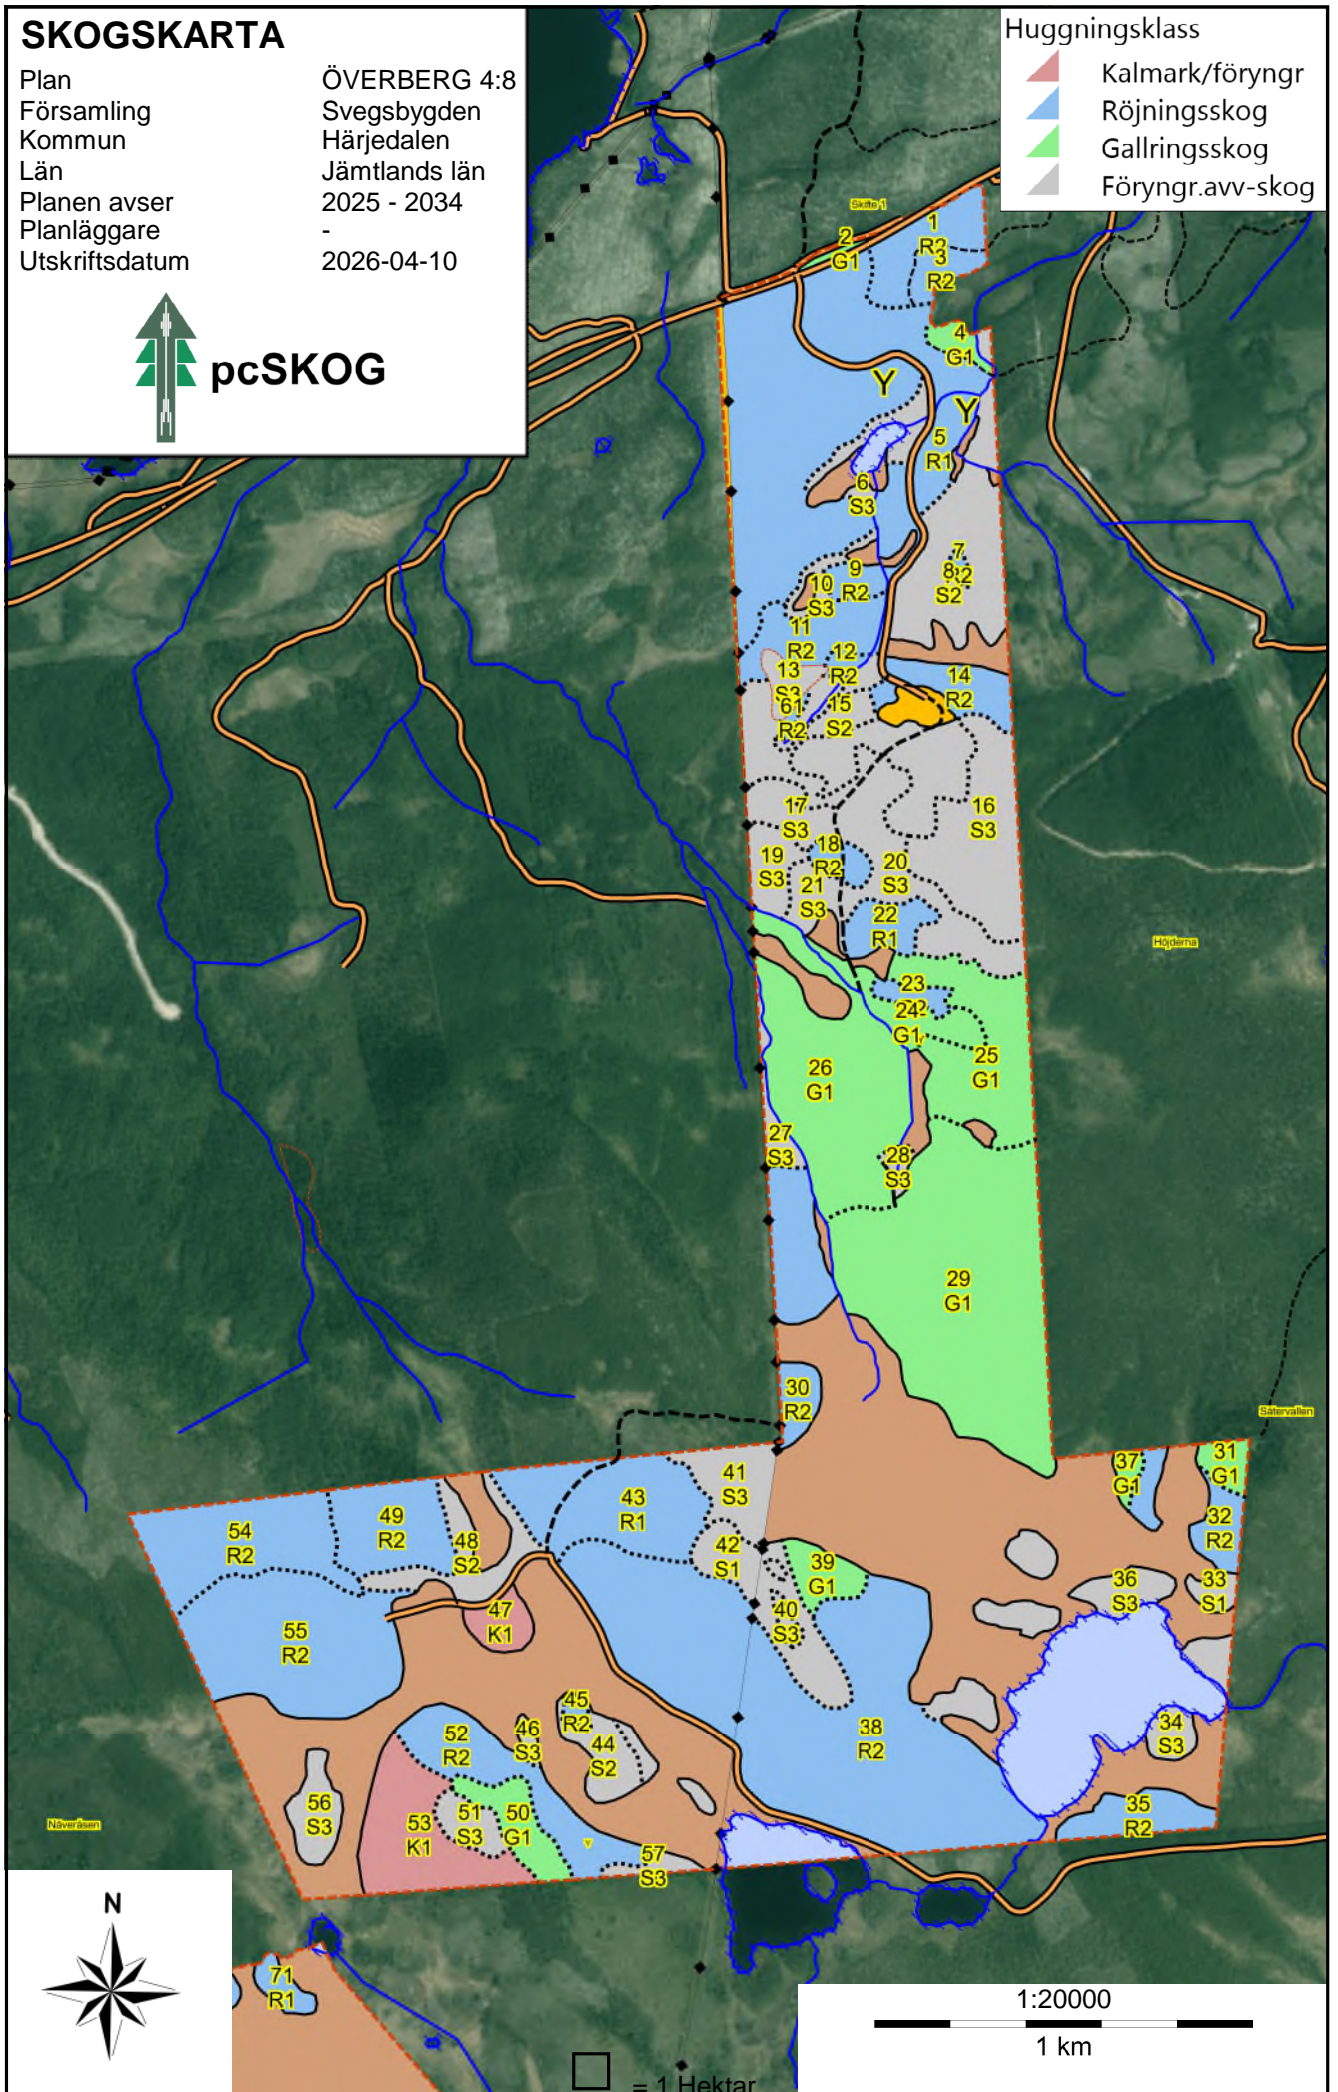

SKOGSKARTA

Plan
Församling
Kommun
Län
Planen avser
Planläggare
Utskriftsdatum

ÖVERBERG 4:8
Svegsbygden
Härjedalen
Jämtlands län
2025 - 2034
-
2026-04-10

Huggningsklass

-  Kalmark/föryngr
-  Röjningsskog
-  Gallringsskog
-  Föryngr.avv-skog

SKOGSKARTA

Plan ÖVERBERG 4:8
Församling Svegsbygden
Kommun Härjedalen
Län Jämtlands län
Planen avser 2025 - 2034
Planläggare -
Utskriftsdatum 2026-04-10

Huggningsklass

-  Kalmark/föryngr
-  Röjningsskog
-  Gallringskog
-  Föryngr.avv-skog