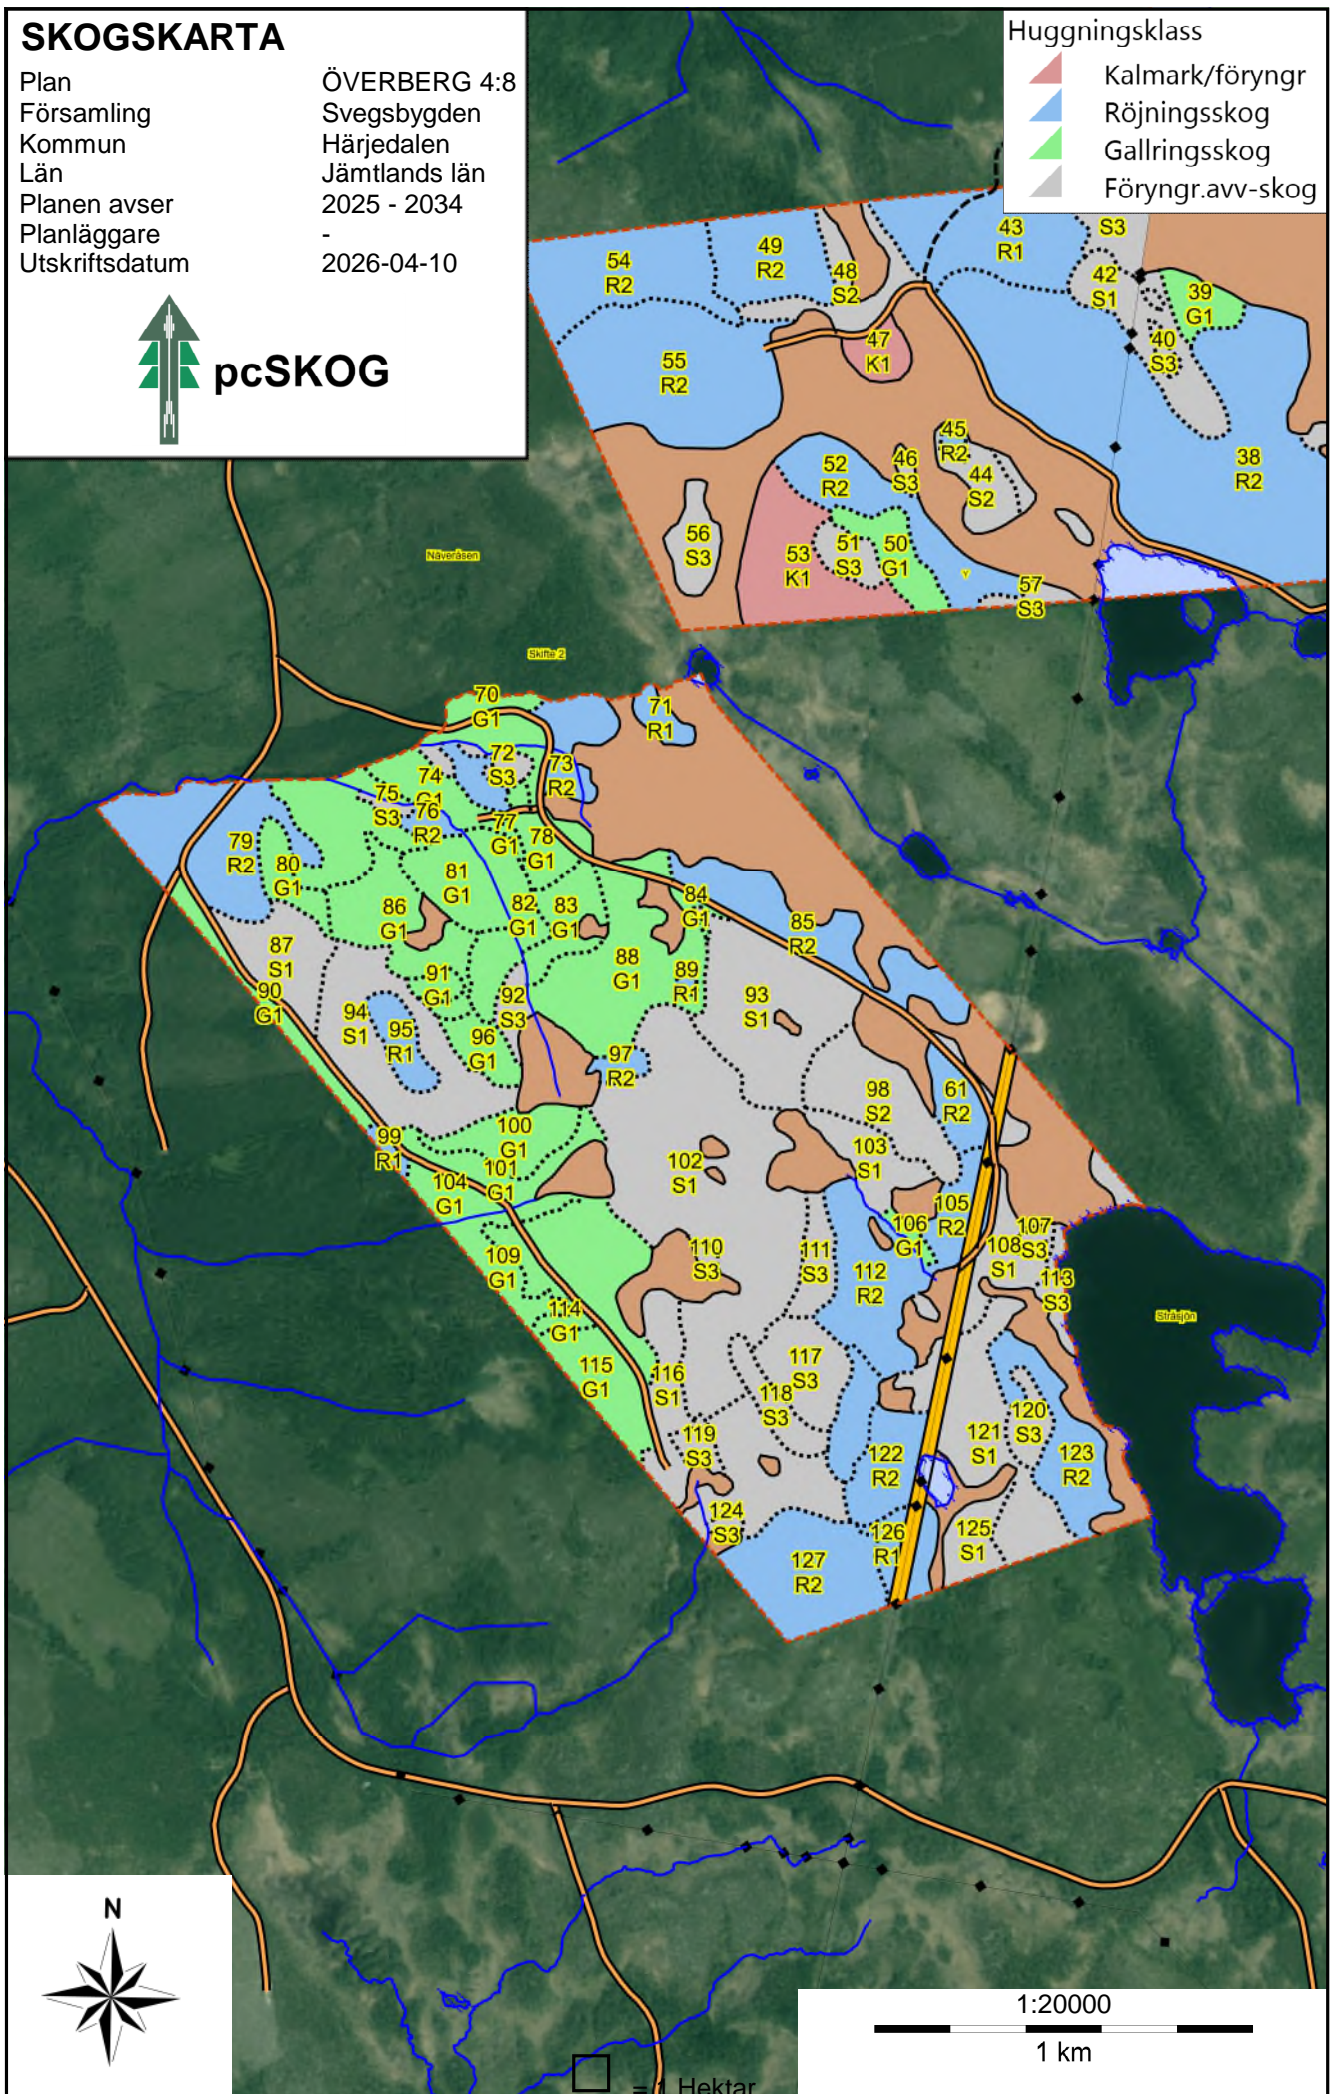

SKOGSKARTA

Plan
Församling
Kommun
Län
Planen avser
Planläggare
Utskriftsdatum

ÖVERBERG 4:8
Svegsbygden
Härjedalen
Jämtlands län
2025 - 2034
-
2026-04-10

Huggningsklass

-  Kalmark/föryngr
-  Röjningsskog
-  Gallringsskog
-  Föryngr.avv-skog

SKOGSKARTA

Plan ÖVERBERG 4:8
Församling Svegsbygden
Kommun Härjedalen
Län Jämtlands län
Planen avser 2025 - 2034
Planläggare -
Utskriftsdatum 2026-04-10

Huggningsklass

-  Kalmark/föryngr
-  Röjningsskog
-  Gallringskog
-  Föryngr.avv-skog