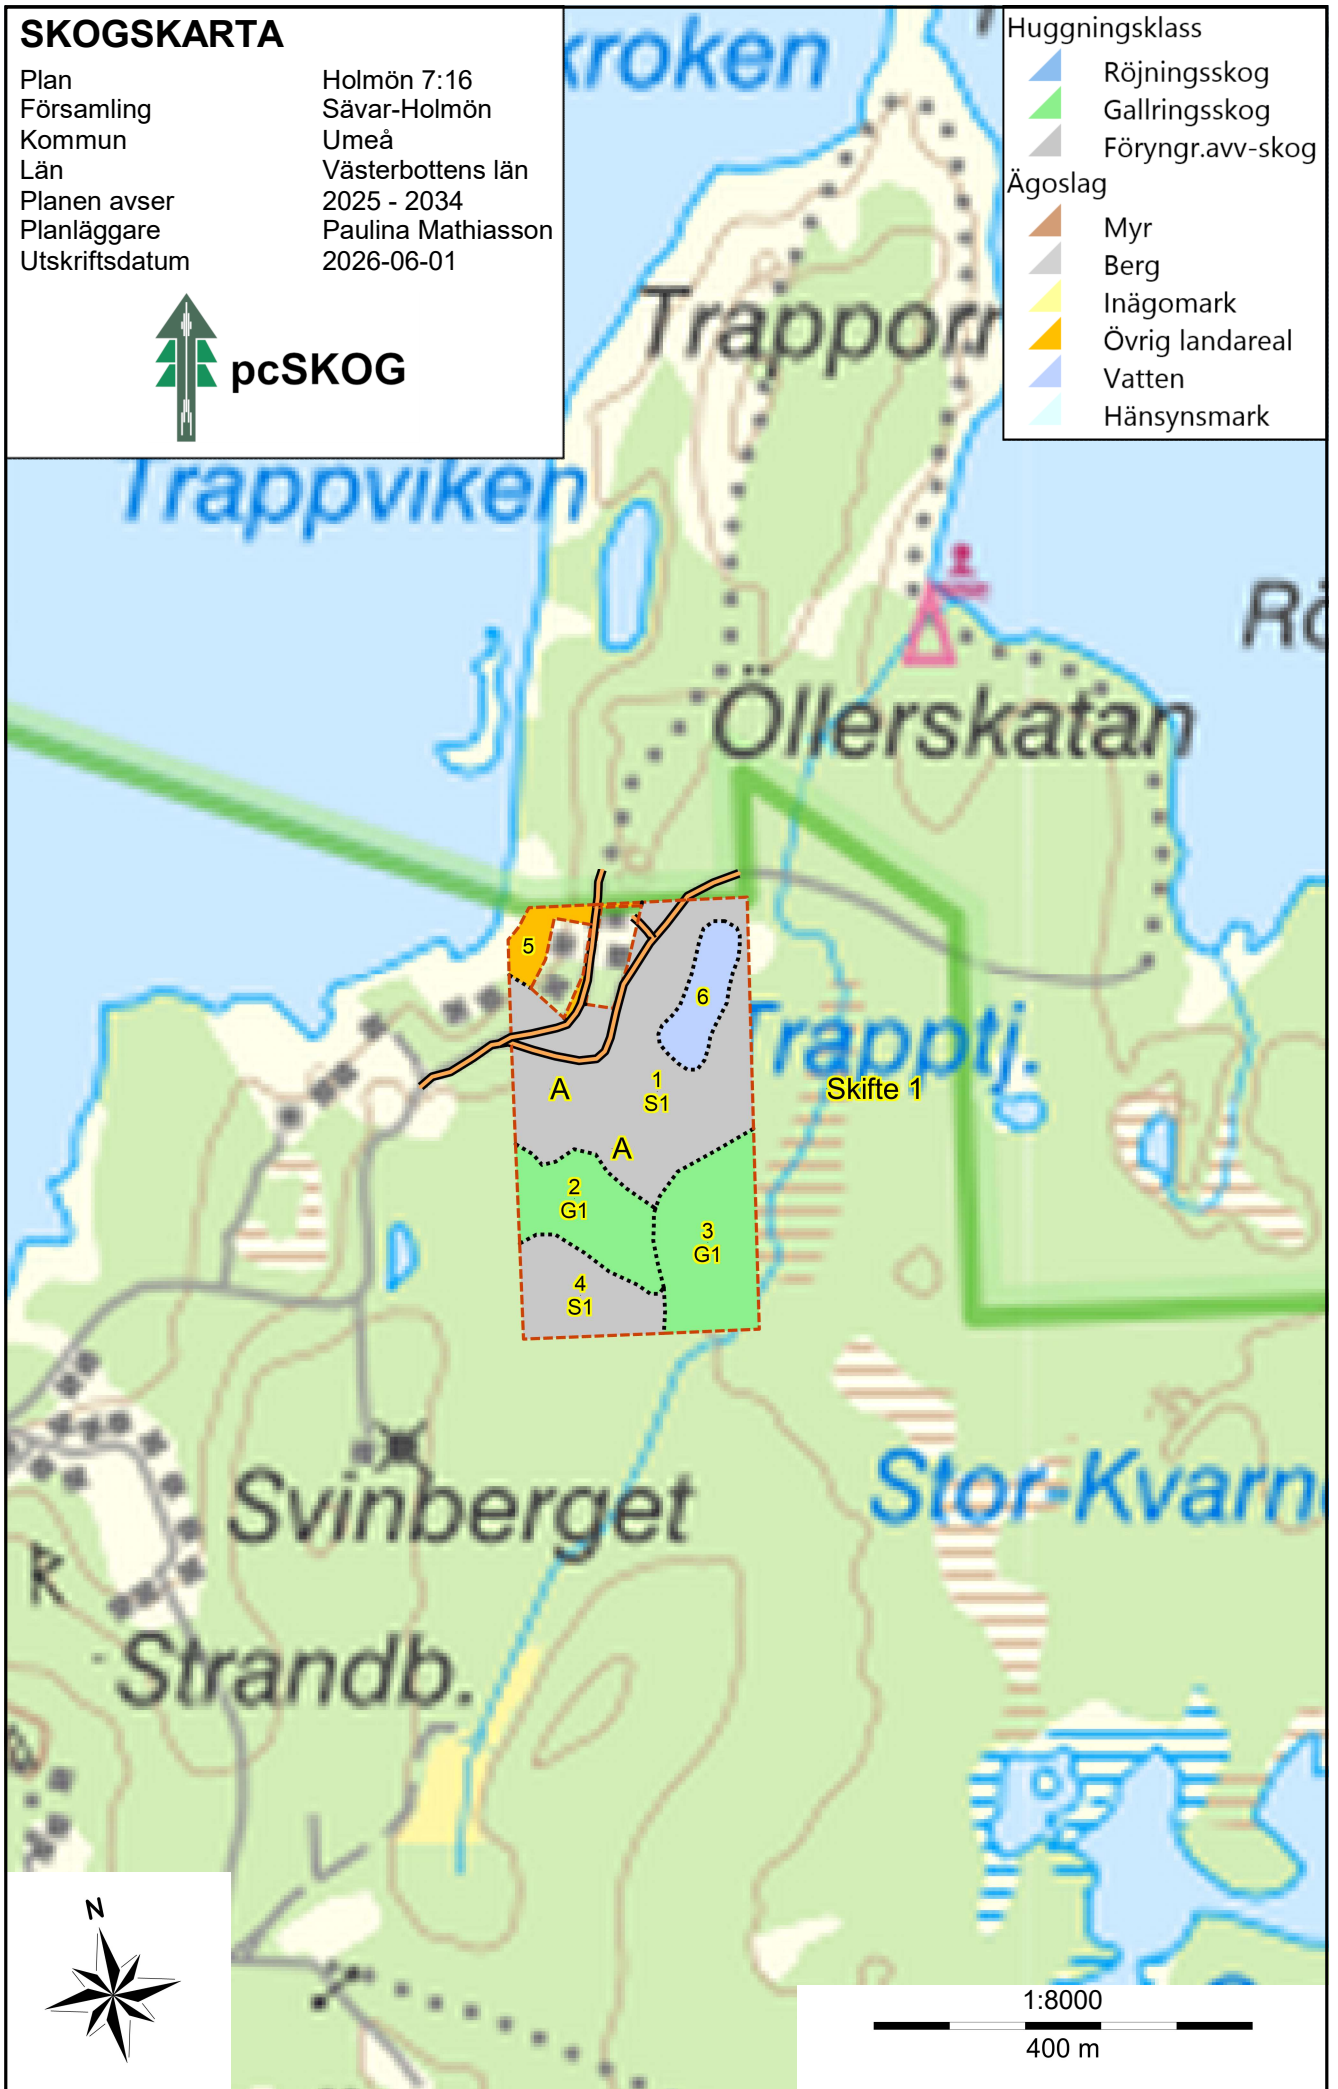

SKOGSKARTA

Plan
Församling
Kommun
Län
Planen avser
Planläggare
Utskriftsdatum

Holmön 7:16
Sävar-Holmön
Umeå
Västerbottens län
2025 - 2034
Paulina Mathiasson
2026-06-01

pcSKOG

Huggningsklass

-  Röjningsskog
 -  Gallringsskog
 -  Föryngr.avv-skog
- ## Ägoslag
-  Myr
 -  Berg
 -  Inägomark
 -  Övrig landareal
 -  Vatten
 -  Hänsynsmark

SKOGSKARTA

Plan
Församling
Kommun
Län
Planen avser
Planläggare
Utskriftsdatum

Holmön 7:16
Sävar-Holmön
Umeå
Västerbottens län
2025 - 2034
Paulina Mathiasson
2026-06-01

pcSKOG

Huggningsklass

-  Röjningsskog
 -  Gallringskog
 -  Föryngr.avv-skog
- ## Ägoslag
-  Myr
 -  Berg
 -  Inägomark
 -  Övrig landareal
 -  Vatten
 -  Hänsynsmark

SKOGSKARTA

Plan
Församling
Kommun
Län
Planen avser
Planläggare
Utskriftsdatum

Holmön 7:16
Sävar-Holmön
Umeå
Västerbottens län
2025 - 2034
Paulina Mathiasson
2026-06-01

- Huggningsklass
- Röjningsskog
 - Gallringsskog
 - Föryngr.avv-skog
- Ägoslag
- Myr
 - Berg
 - Inägomark
 - Övrig landareal
 - Vatten
 - Hänsynsmark

Ägoslag

- Myr
- Berg
- Inägomark
- Övrig landareal
- Vatten
- Hänsynsmark