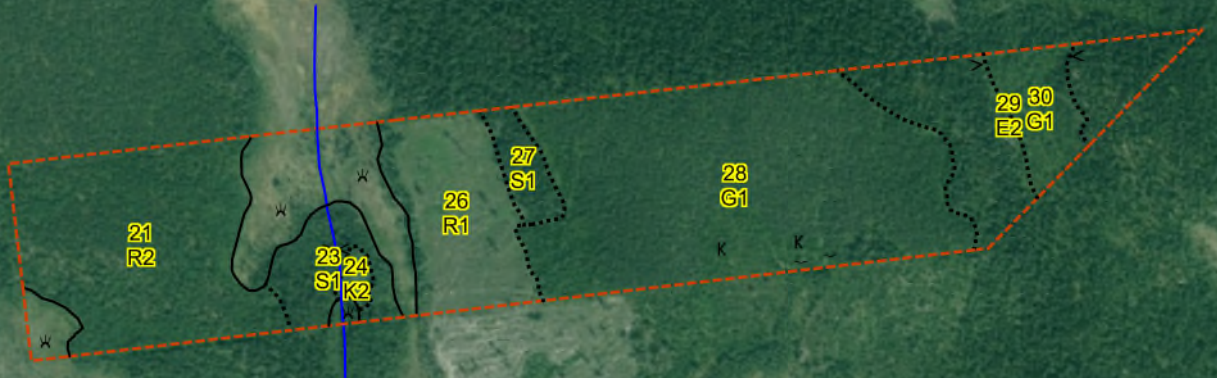

SKOGSKARTA

Plan ÖVERBERG 4:12
Församling Svegsbygden
Kommun Härjedalen
Län Jämtlands län
Planen avser 2025 - 2034
Planläggare -
Utskriftsdatum 2026-04-12

Skifte 1 Överberg

= 1 Hektar

1:10000

0,5 km

SKOGSKARTA

Plan ÖVERBERG 4:12
Församling Svegsbygden
Kommun Härjedalen
Län Jämtlands län
Planen avser 2025 - 2034
Planläggare -
Utskriftsdatum 2026-04-12

Skifte 2 Granåsen

 = 1 Hektar

1:10000

0,5 km